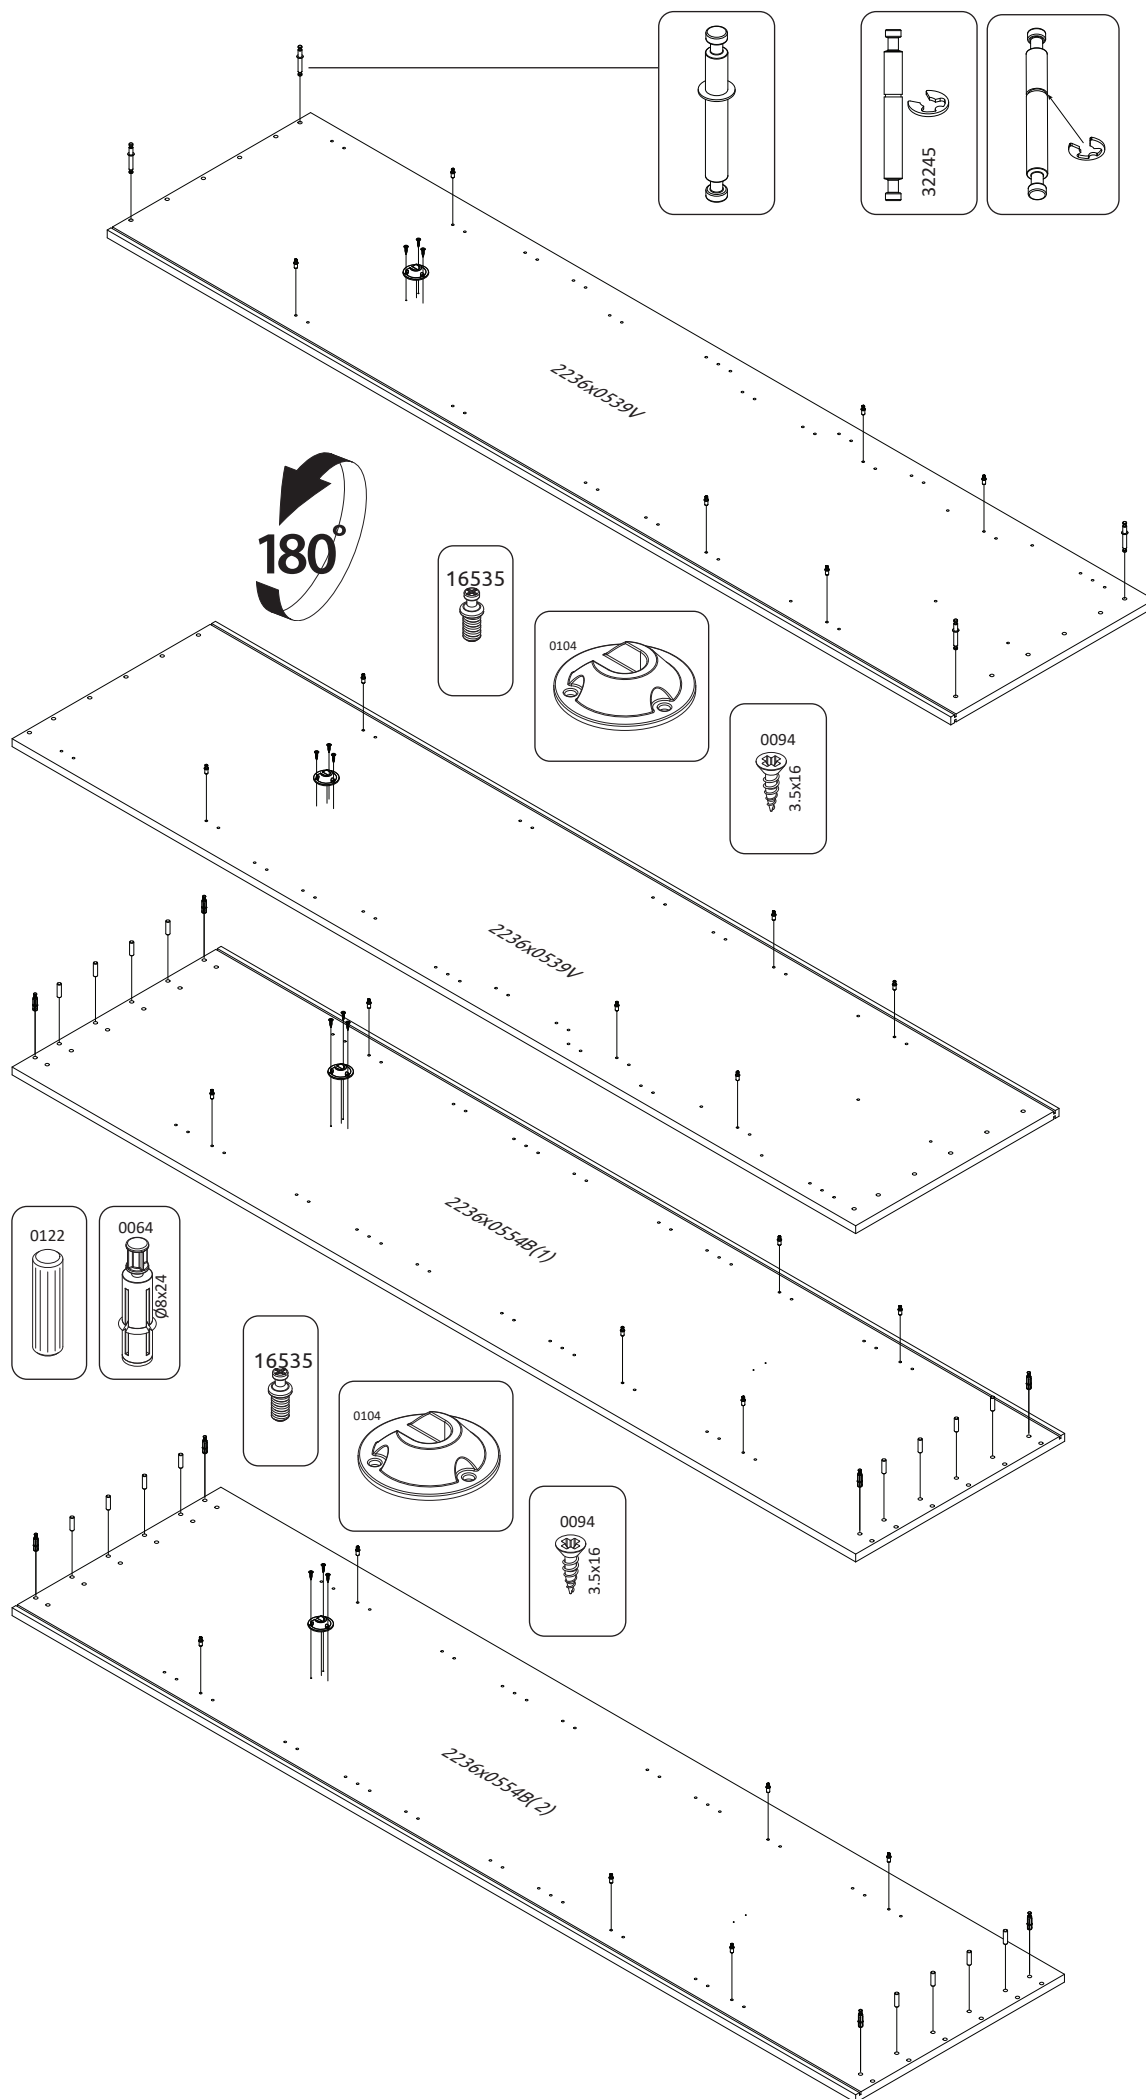

PK281-OG/PN

LWH - 2718x611x2236

19.04.2021

x36 2149 	32 0063 Ø15x13 	x8 0064 Ø8x24 	x36 16535 	x22 0102 	x24 EKSK4-BE 	x2 2114 4x35 	x84 0094 3.5x16 	x78 31777 4.2x16 	x44 0096 4x18
x3 7004 	x4 30812 	x2 36918 	x4 26102 	x1 46946 	x1 46949 	x1 0113 GLUE 			
x1 46950 	x8 NPVC75 	x2 46952 		x2 	x2 	x2 	x4 	x1 	x1
x24 CEP8 	x36 FAH-16 	x48 0122 	x8 32245 						
x6 0104 	x2 10397 								
x36 36894 	x4 47900 								

1

2

3

4

5

6

7

8

9

10

11

12

13

14

15

16

17

18

19

20

21

22

23

24