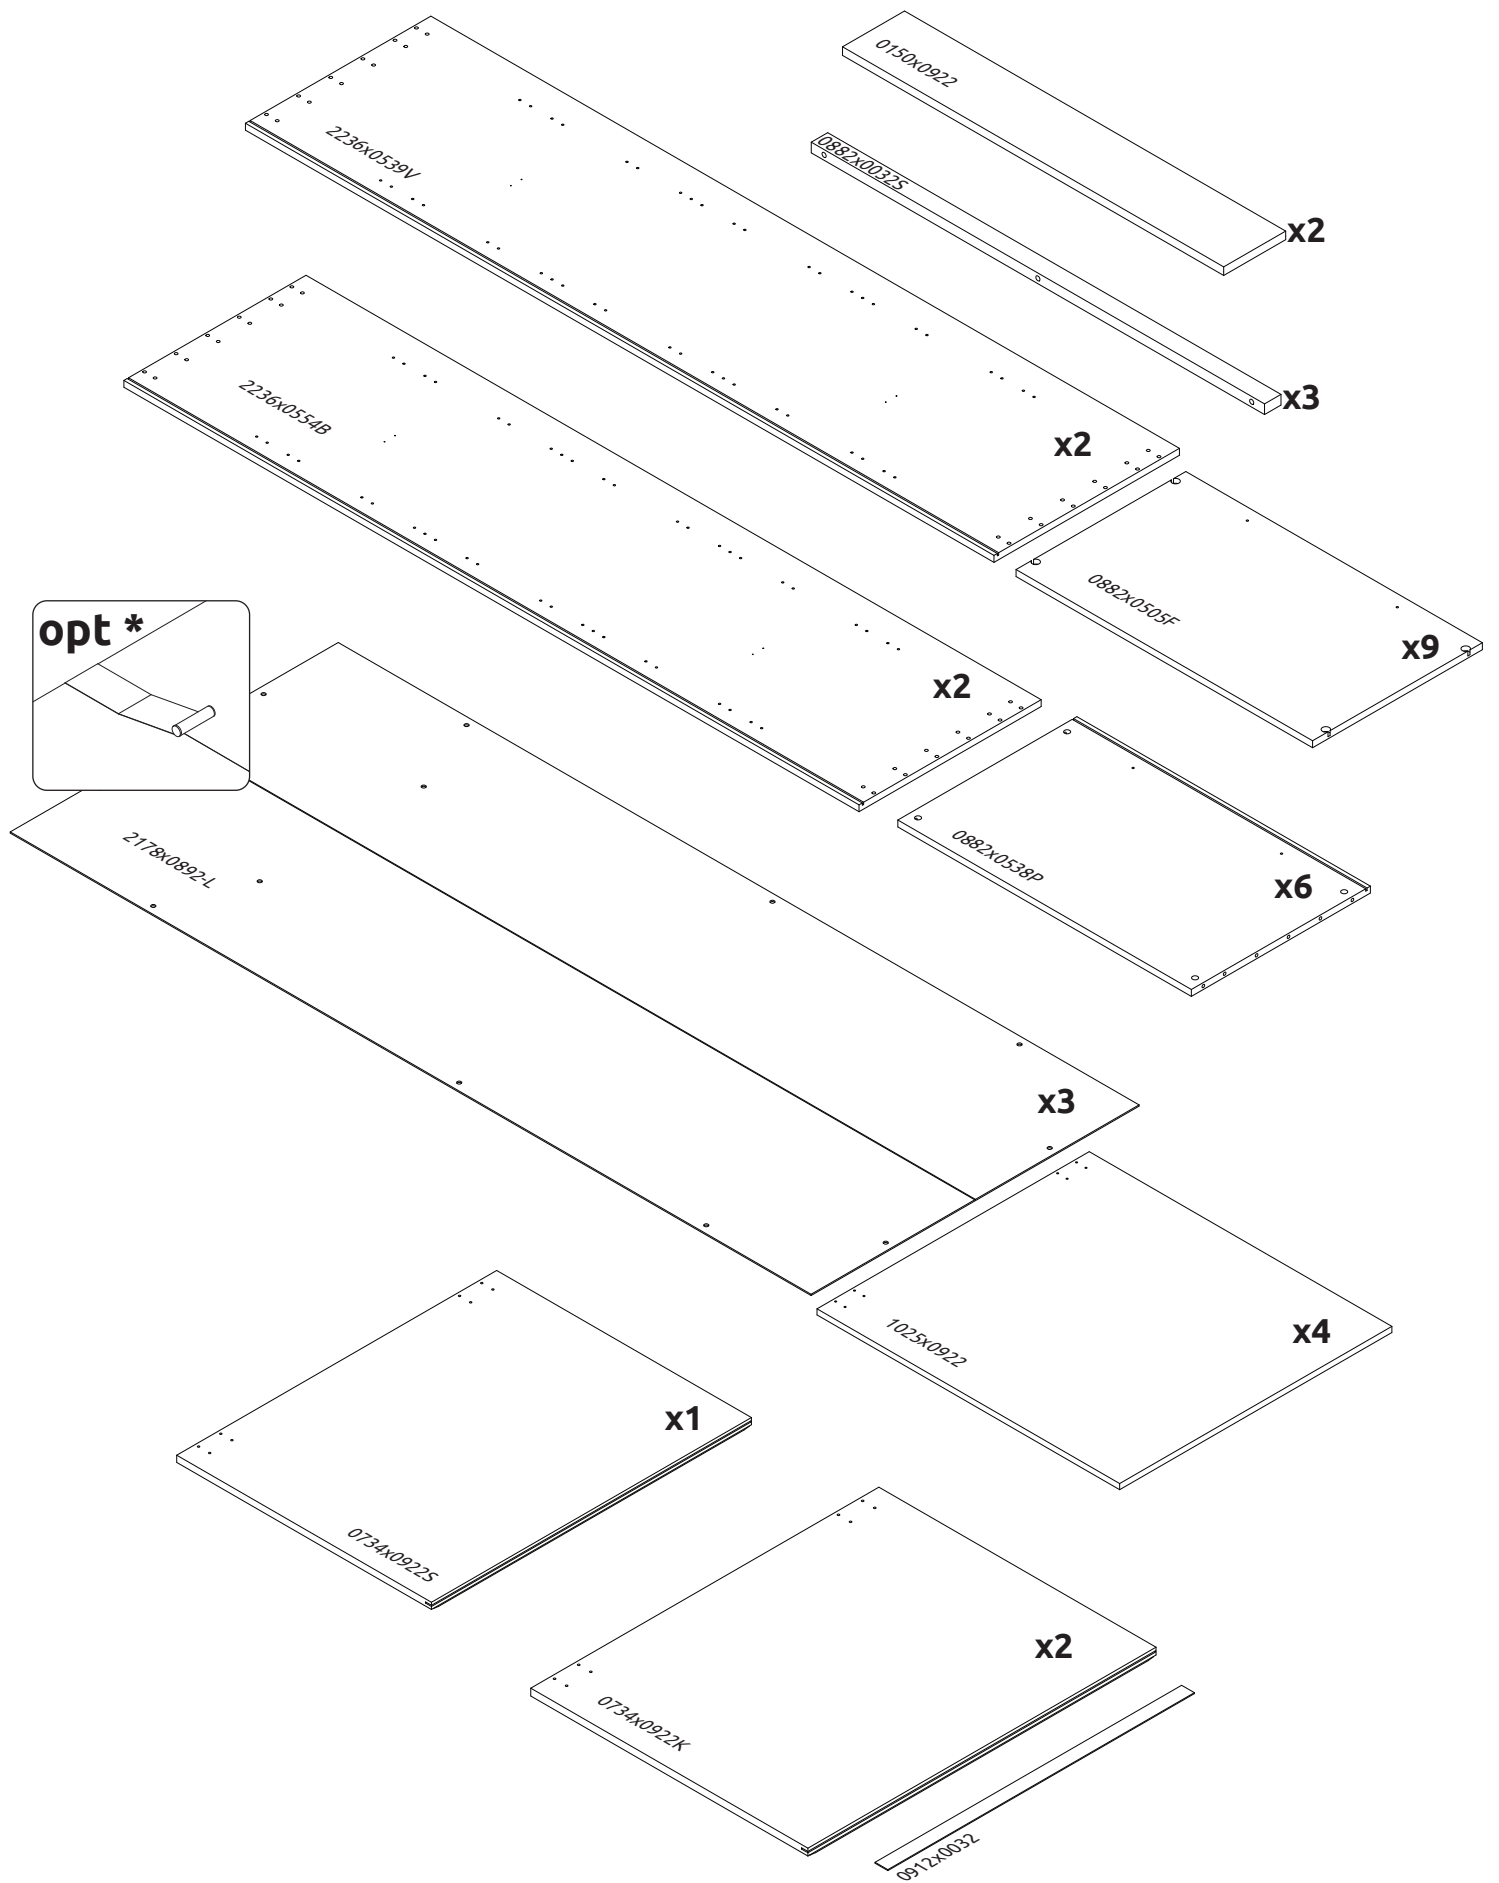

PK281-OG/PN

LWH - 2718x611x2236

19.04.2021

x36 2149 	32 0063 Ø15x13 	x8 0064 Ø8x24 	x36 16535 	x22 0102 	x24 EKSK4-BE 	x2 2114 4x35 	x84 0094 3.5x16 	x78 31777 4.2x16 	x44 0096 4x18
x3 7004 	x4 30812 	x2 36918 	x4 26102 	x1 46946 	x1 46949 	x1 0113 GLUE 			
x1 46950 	x8 NPVC75 	x2 46952 		x2 	x2 	x2 	x4 	x1 	x1
x24 CEP8 	x36 FAH-16 	x48 0122 	x8 32245 						
x6 0104 	x2 10397 								
x36 36894 	x4 47900 								

17

18

19

20

21

22

23

24