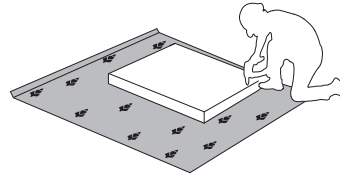

PK281-OG/PN

LWH - 2718x611x2236

19.04.2021

x36 2149 	32 0063 Ø15x13 	x8 0064 Ø8x24 	x36 16535 	x22 0102 	x24 EKSK4-BE 	x2 2114 4x35 	x84 0094 3.5x16 	x78 31777 4.2x16 	x44 0096 4x18
x3 7004 	x4 30812 	x2 36918 	x4 26102 	x1 46946 	x1 46949 	x1 0113 GLUE 			
x1 46950 	x8 NPVC75 	x2 46952 		x2 	x2 	x2 	x4 	x1 	x1
x24 CEP8 	x36 FAH-16 	x48 0122 	x8 32245 						
x6 0104 	x2 10397 								
x36 36894 	x4 47900 								