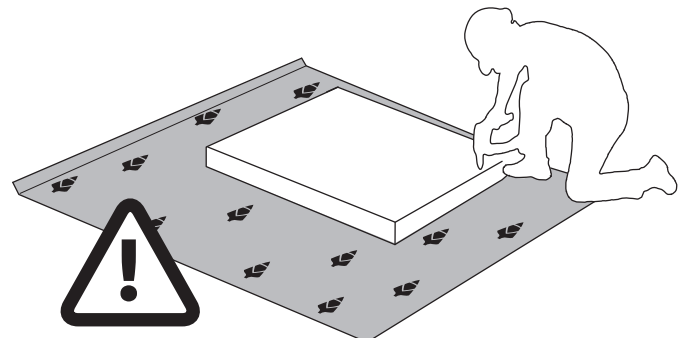

PK281-OG/PN

LWH - 2718x611x2236

19.04.2021

x36 2149 	32 0063 Ø15x13 	x8 0064 Ø8x24 	x36 16535 	x22 0102 	x24 EKSK4-BE 	x2 2114 4x35 	x84 0094 3.5x16 	x78 31777 4.2x16 	x44 0096 4x18
x3 7004 	x4 30812 	x2 36918 	x4 26102 	x1 46946 	x1 46949 	x1 0113 GLUE 			
x1 46950 	x8 NPVC75 	x2 46952 		x2 	x2 	x2 	x4 	x1 	x1
x24 CEP8 	x36 FAH-16 	x48 0122 	x8 32245 						
x6 0104 	x2 10397 								
x36 36894 	x4 47900 								