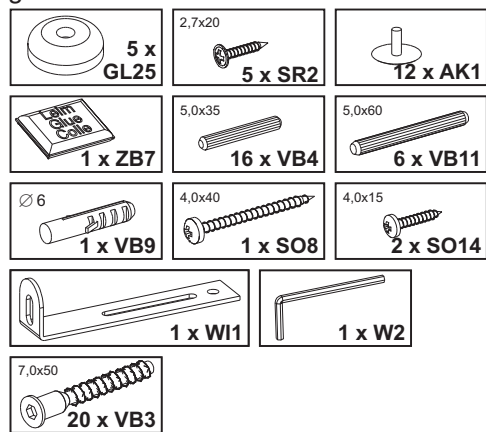

**Montageanleitung**  
**Assembly instructions**  
**Instructions de montage**  
**Instrucciones de montaje**  
**Istruzioni per il montaggio**  
**Инструкция для монтажа**  
**Instrukcja montażu**  
**Montážní návod**  
**Návod na montáž**  
**Szerelési utasítás**  
**Инструкция за монтаж**  
**Kurulum Talimatları**  
**Navodilo za montažo**  
**Montagehandleiding**  
**A s e n n u s o h j e**  
**Upute o montaži**

**MEGA 1**  
**Art.-Nr. 248-001**

Beschläge / fittings / Ferrures pour meubles / Herrajes / Guarnizioni / Железные оправы для мебели / Okucia / Kování / Kovanie / Vasalások / обков / Parçaları / okovje / Hang- en sluitwerk / helat / Obloge