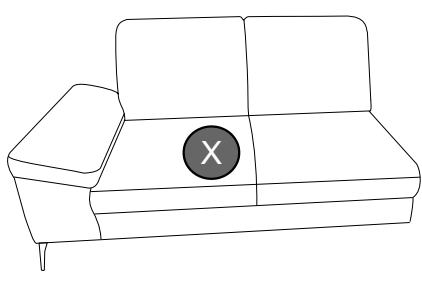

g H- 150 X5	i L- 4 X1	s H- 150 s₁ X4	q M6*25 [mm] X16