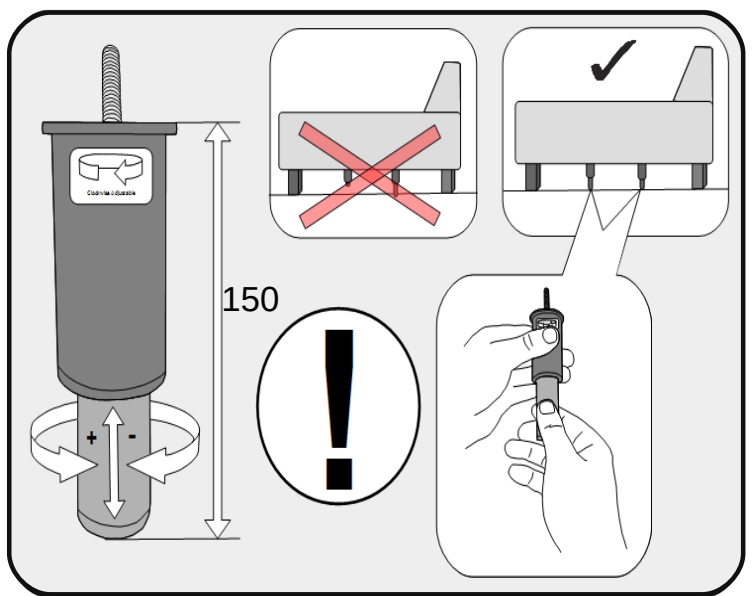

g H- 150 	i L- 4 	s H- 150 s₁	q M6*25
X5	X1	X4	16