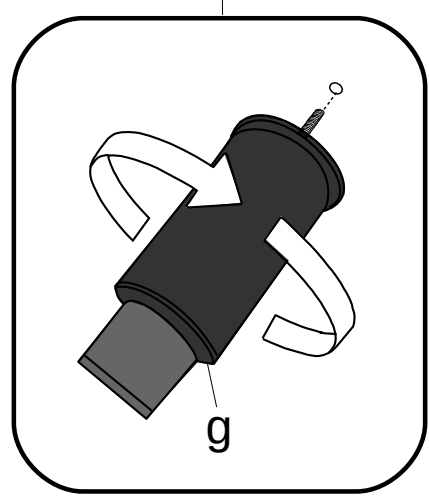

g H- 150 	i L- 4 	s H- 150 s₁	q M6*25
X5	X1	X4	16