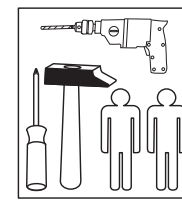

www.held-hilft.de

Pflegehinweise

**G**

87114.310

- |   |     |    |                     |    |                  |    |                  |
|---|-----|----|---------------------|----|------------------|----|------------------|
| 1 | 4 x | 2  | 12 x                | 3  | 3 x              | 4  | 6 x              |
| 5 | 4 x | 6  | 12 x<br>6,3 x 11 mm | 7  | 6 x<br>4 x 30 mm | 8  | 6 x<br>M4 x 9 mm |
| 9 | 2 x | 10 | 15 x                | 11 |                  | 23 | 1 x              |
|   |     |    |                     |    |                  |    | 1 x              |
- D Leim TR Tutkal  
 GB Glue F Colle  
 NL Lijm I Colla  
 PL Klej