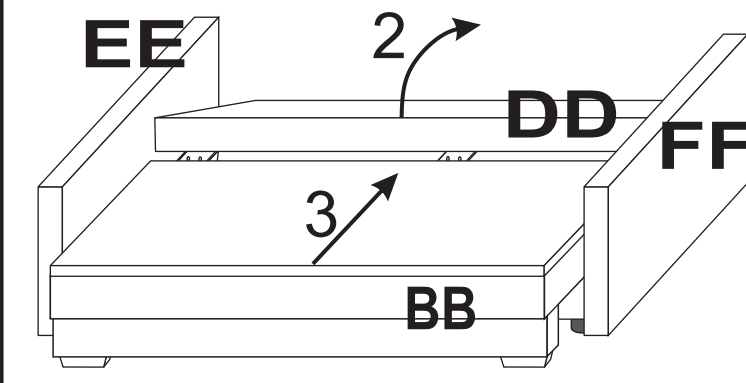

5

6

7

8

BERLIN AT SOFA

- (DE) Montageanleitung
- (IT) Istruzioni di montaggio
- (PL) Instrukcja montażu
- (FR) Notice de montage
- (NL) Handleiding voor de montage
- (RO) Instrucțiuni de asamblare
- (GB) Assembly instructions
- (SK) Montážny návod
- (TR) Montaj talimatı
- (CZ) Montážní návod
- (RU) Инструкция по монтажу
- (HU) Szerelési útmutató

Name - Nazwa - Naam - Name - Isim - название
Nome - Nom - Numele - Meno - Jméno - Neve

BERLIN AT SOFA

9x (4x16)	6x (5x35)	4x (M6x40)	4x (M6x35)	10x	4x Ø8	4x Ø8
a	b	c	d	e	f	g
4x M8	6x 35mm	2x 50mm	2x 155mm	4x (M8x70)	2x	2x
i	j	k	m	n	p	r

Service - Servis - Dienstverlening - Servis - Serwis - Сервисная служба - Servizio - Service
Serviciu - Služby - Szolgáltatás

COLLI 1

COLLI 2

COLLI 3

2x p

2x r

Ver: 09.05.2023