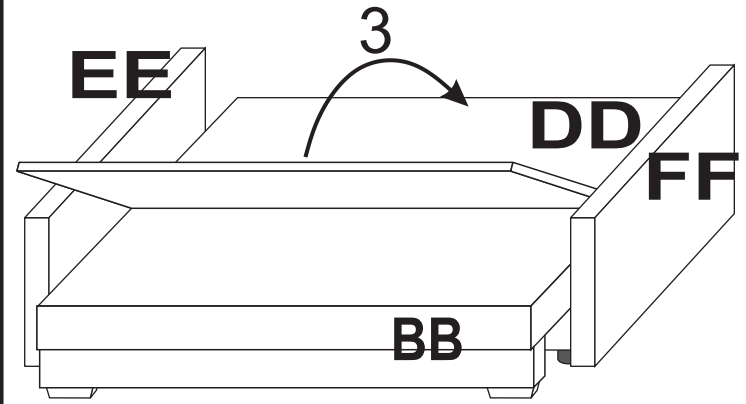

5

6

7

8

BERLIN AT SOFA

- (DE) Montageanleitung
- (IT) Istruzioni di montaggio
- (PL) Instrukcja montażu
- (FR) Notice de montage
- (NL) Handleiding voor de montage
- (RO) Instrucțiuni de asamblare
- (GB) Assembly instructions
- (SK) Montážny návod
- (TR) Montaj talimatı
- (CZ) Montážní návod
- (RU) Инструкция по монтажу
- (HU) Szerelési útmutató

Name - Nazwa - Naam - Name - Isim - название
Nome - Nom - Numele - Meno - Jméno - Neve

BERLIN AT SOFA

9x (4x16)	6x (5x35)	4x (M6x40)	4x (M6x35)	10x	4x Ø8	4x Ø8
a	b	c	d	e	f	g
4x M8	6x 35mm	2x 50mm	2x 155mm	4x (M8x70)	2x	2x
i	j	k	m	n	p	r

Service - Servis - Dienstverlening - Servis - Serwis - Сервисная служба - Servizio - Service
Serviciu - Služby - Szolgáltatás

COLLI 1

COLLI 2

COLLI 3

2x p

2x r

Ver: 09.05.2023