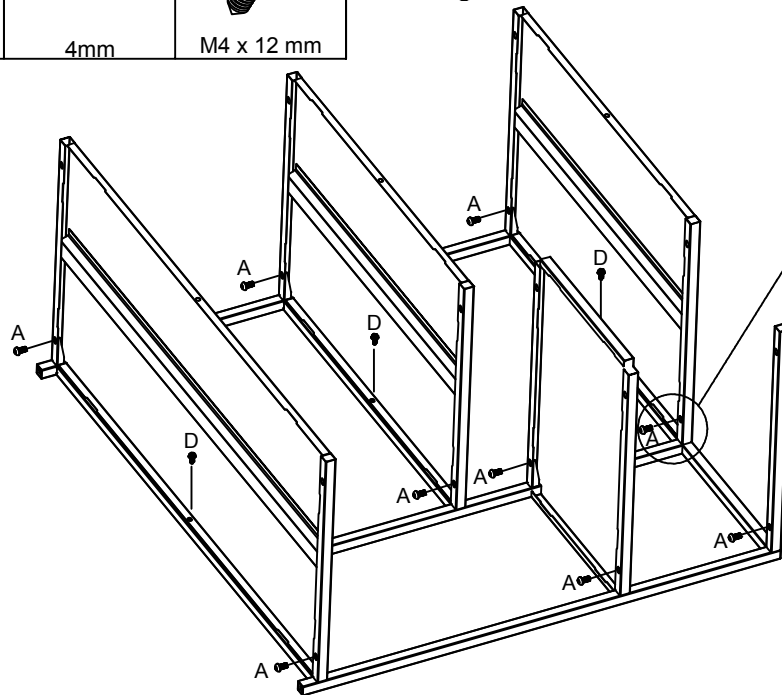

Newcastle kitchen trolley

			✓
①	1	761x780x60	
②	1	761x780x60	
③	2	519x370x15	
④	1	274x399x15	
⑤	1	779x370x15	
⑥	1	400x78x15	
⑦	1	370x15x15	

<p>A X 20</p>  <p>M6 X 12 mm</p>	<p>B X 1</p>  <p>4mm</p>	<p>C X 4</p>  <p>M8 / Ø50 mm</p>	<p>D X 6</p>  <p>M4 x 12 mm</p>	<p>E X 1</p>  <p>14 mm</p>
---	---	---	--	---

1

2

AX 9	B X 1	D X 3
		
M6 X 12 mm	4mm	M4 x 12 mm

3

4

5

C X 4	D X 3	E X 1
		
M8 / Ø50 mm	M4 x 12 mm	14 mm

6

7

A X 2	B X 1
	
M6 X 12 mm	4mm

8