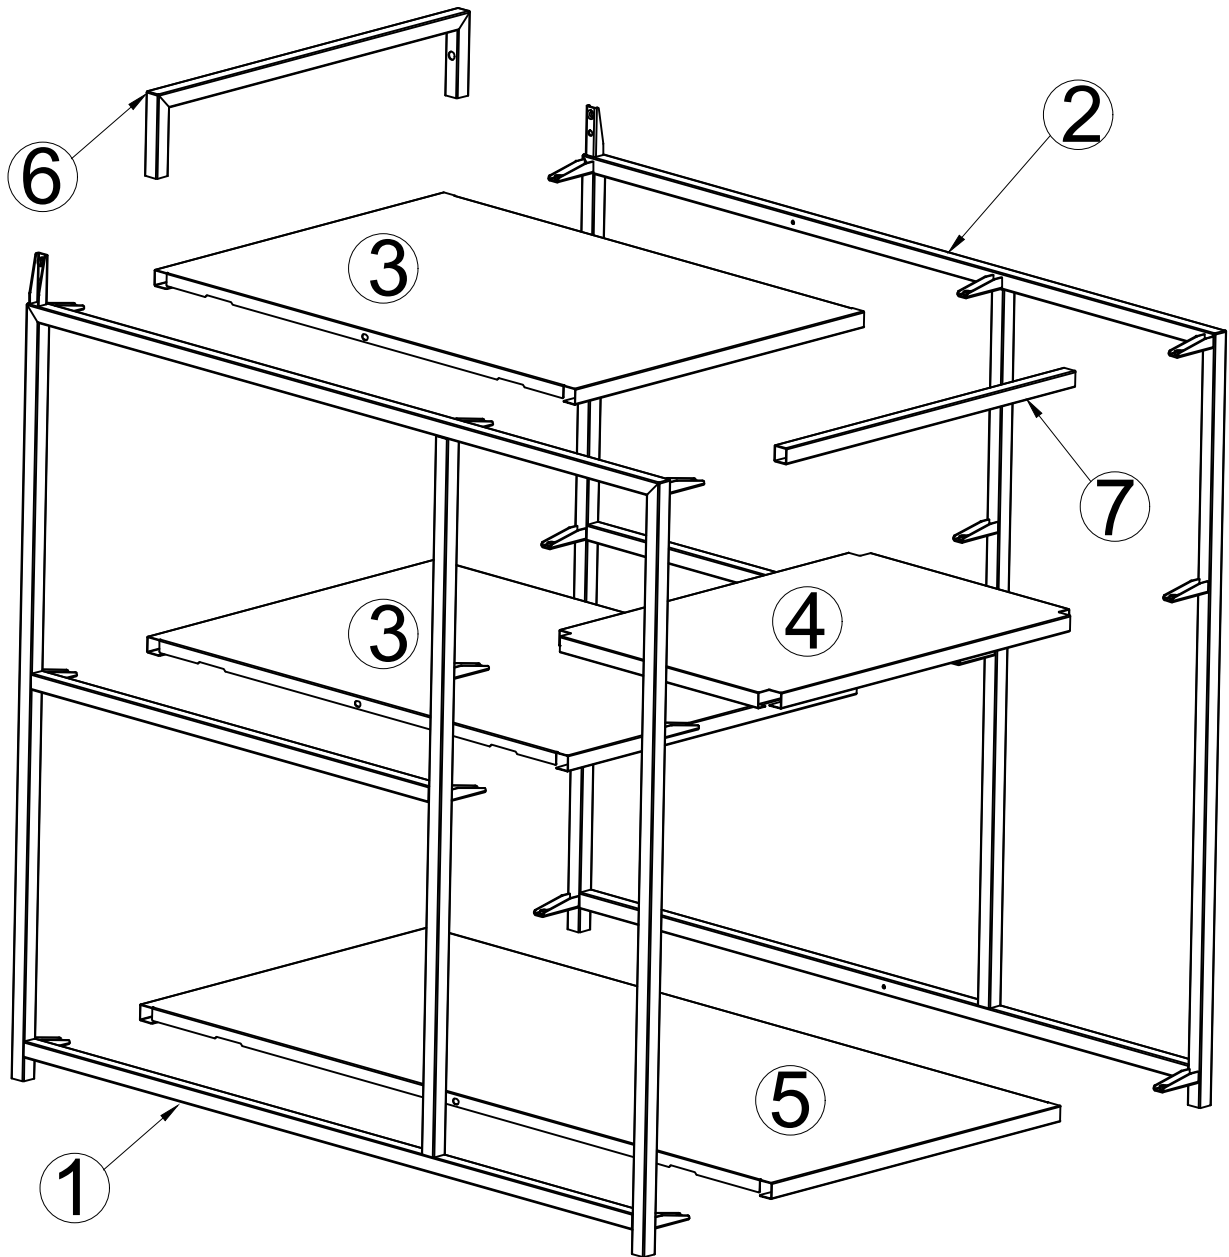

Newcastle kitchen trolley

			✓
①	1	761x780x60	
②	1	761x780x60	
③	2	519x370x15	
④	1	274x399x15	
⑤	1	779x370x15	
⑥	1	400x78x15	
⑦	1	370x15x15	

<p>A X 20</p>  <p>M6 X 12 mm</p>	<p>B X 1</p>  <p>4mm</p>	<p>C X 4</p>  <p>M8 / Ø50 mm</p>	<p>D X 6</p>  <p>M4 x 12 mm</p>	<p>E X 1</p>  <p>14 mm</p>
---	---	---	--	---

1

2

AX 9	B X 1	D X 3
		
M6 X 12 mm	4mm	M4 x 12 mm

3

4

5

C X 4	D X 3	E X 1
		
M8 / Ø50 mm	M4 x 12 mm	14 mm

6

7

A X 2	B X 1
	
M6 X 12 mm	4mm

8