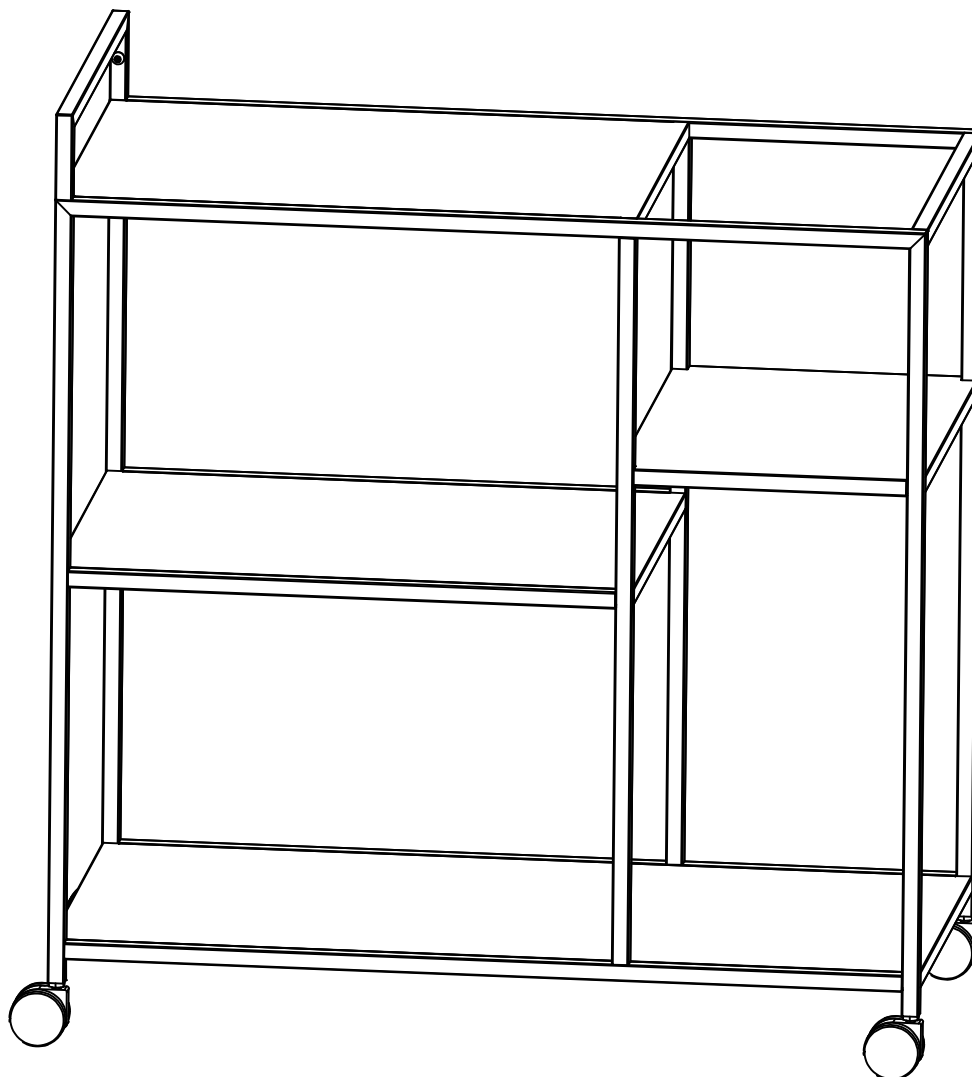

Newcastle kitchen trolley

			✓
①	1	761x780x60	
②	1	761x780x60	
③	2	519x370x15	
④	1	274x399x15	
⑤	1	779x370x15	
⑥	1	400x78x15	
⑦	1	370x15x15	

<p>A X 20</p>  <p>M6 X 12 mm</p>	<p>B X 1</p>  <p>4mm</p>	<p>C X 4</p>  <p>M8 / Ø50 mm</p>	<p>D X 6</p>  <p>M4 x 12 mm</p>	<p>E X 1</p>  <p>14 mm</p>
---	---	---	--	---

1

2

AX 9	B X 1	D X 3
		
M6 X 12 mm	4mm	M4 x 12 mm

3

4

5

C X 4	D X 3	E X 1
		
M8 / Ø50 mm	M4 x 12 mm	14 mm

6

7

A X 2	B X 1
	
M6 X 12 mm	4mm

8