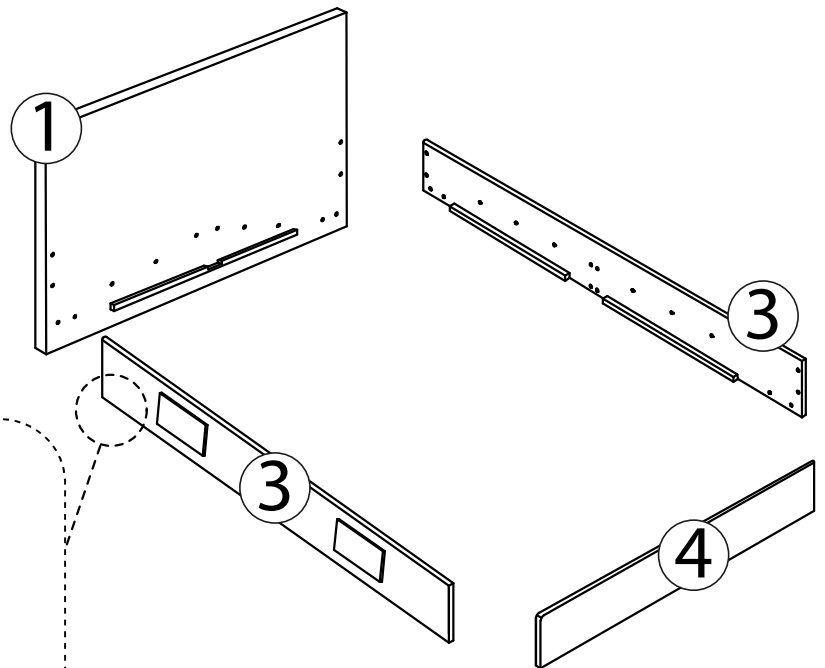

Meise Möbel GmbH & KG Klosterbauerschafter Straße 27 D-32278 Kirchlengern		<b>COOL</b> by meise (B-509) Bettkasten / storage						120 cm 140 cm	
A-111	B-111	C-111	D-111	E-111	F-111	G-111	H-111	I-111	
2	4	6	4	16	1	2	2	24	
									
H 100	-	-	M6*70	M8*20	1210*150*22 1410*150*22	1205*990*5 1405*990*5	M8	M6*20	
J-111	K-111	LL/LR-111	M-111	N-111	O-111	P-111	Q-111	R-111	
2	1	1 / 1	2	1 / 1	2	1	2	8	
									
992*50*12	560*25*35	-	850 N	10 / 13	M8	560*25*15	730*100*70	4*20	
S-111	T-111	U-111	V-111	W-111	X-111	Y-111	Z-111	AA-111	
4	8	1	1	4	4	3	12	3	
									
815*36*36	Set	1190*1950 1390*1950	5	M6	M6	M8*35	M8*55	M8*65	
AB-111	AC-111	AD-111	AE-111	 → <b>1</b>  → <b>6</b>  → <b>12</b>					
2	1	1	1						
									
3,5*16	15*50	USB	36W						
 <p>Dieses Produkt enthält eine Quelle der Energieeffizienzklasse G. This product contains a source of energy efficiency class G.</p>									
									
		60 min		< 120 KG					

1

**2**

**1.**

**2.**

**3.**

**4.**

**5. !**

3