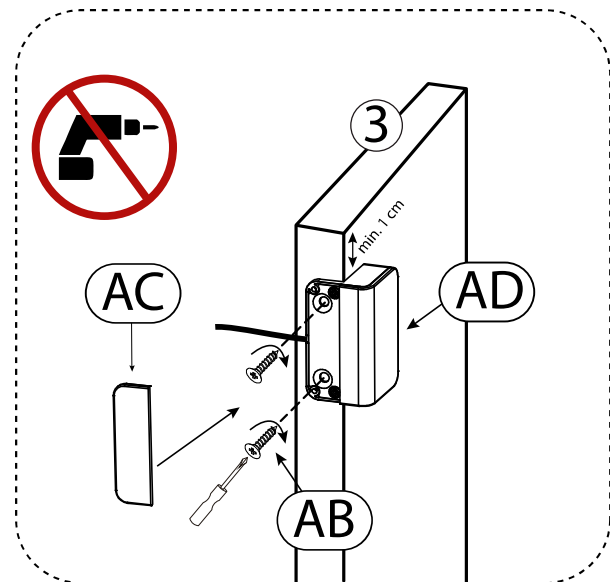

Meise Möbel GmbH & KG Klosterbauerschafter Straße 27 D-32278 Kirchlengern		<b>COOL</b> by meise (B-509) Bettkasten / storage						120 cm 140 cm	
A-111	B-111	C-111	D-111	E-111	F-111	G-111	H-111	I-111	
2	4	6	4	16	1	2	2	24	
									
H 100	-	-	M6*70	M8*20	1210*150*22 1410*150*22	1205*990*5 1405*990*5	M8	M6*20	
J-111	K-111	LL/LR-111	M-111	N-111	O-111	P-111	Q-111	R-111	
2	1	1 / 1	2	1 / 1	2	1	2	8	
									
992*50*12	560*25*35	-	850 N	10 / 13	M8	560*25*15	730*100*70	4*20	
S-111	T-111	U-111	V-111	W-111	X-111	Y-111	Z-111	AA-111	
4	8	1	1	4	4	3	12	3	
									
815*36*36	Set	1190*1950 1390*1950	5	M6	M6	M8*35	M8*55	M8*65	
AB-111	AC-111	AD-111	AE-111	 → <b>1</b>  → <b>6</b>  → <b>12</b>					
2	1	1	1						
									
3,5*16	15*50	USB	36W						
 <p>Dieses Produkt enthält eine Quelle der Energieeffizienzklasse G. This product contains a source of energy efficiency class G.</p>									
									
		60 min		< 120 KG					

1

**2**

**1.**

**2.**

**3.**

**4.**

**5. !**

3