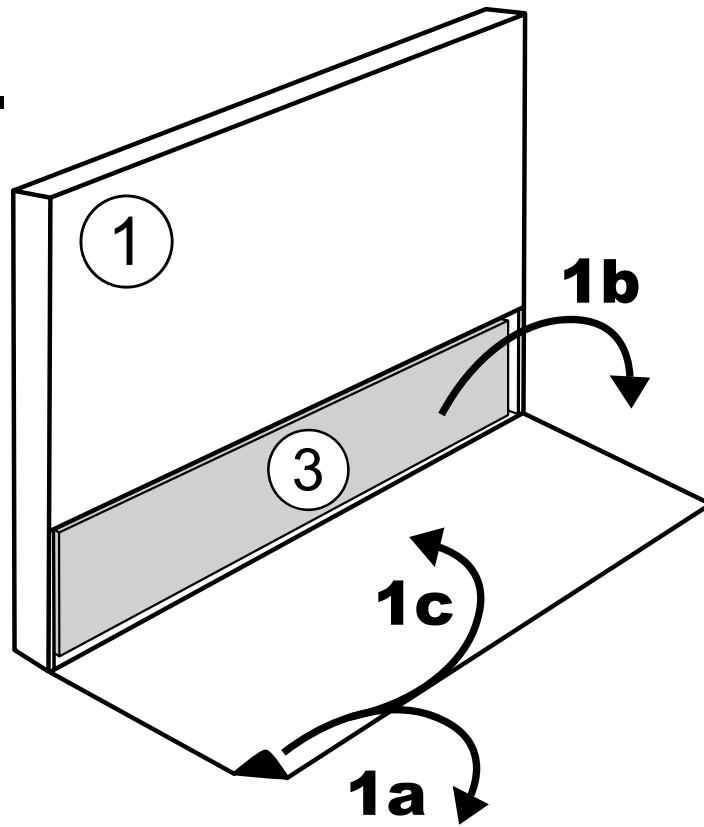

RIVA by meise (KB-597)

140 cm

AF-12	B-12	C-12	D-12	E-12	F-12	G-12	H-12	I-12
4	4	6	20	-	1	-	4	4
				-		-		
H 200	-	-	M6*25	-	1415*154*54	-	M8	M6*20
J-12	K-12	LL/LR-12	M-12	N-12	O-12	P-12	Q-12	R-12
-	-	-	-	0 / 1	4	-	-	-
-	-	-	-			-	-	-
-	-	-	-	10 / 13	M8	-	-	-
S-12	T-12	U-12	V-12	W-12	X-12	Y-12	Z-12	AA-12
4	-	-	1	7	-	16	-	12
	-	-			-		-	
800*38*38	-	-	5	M6	-	M8*25	-	M8*60
AB-12	AD-12	AE-12	AG-12					
4	1	7	-					
			-					
M8	1100*30*20	4*40	-					

1

1.

2.

2

1.

2.

3.

4.