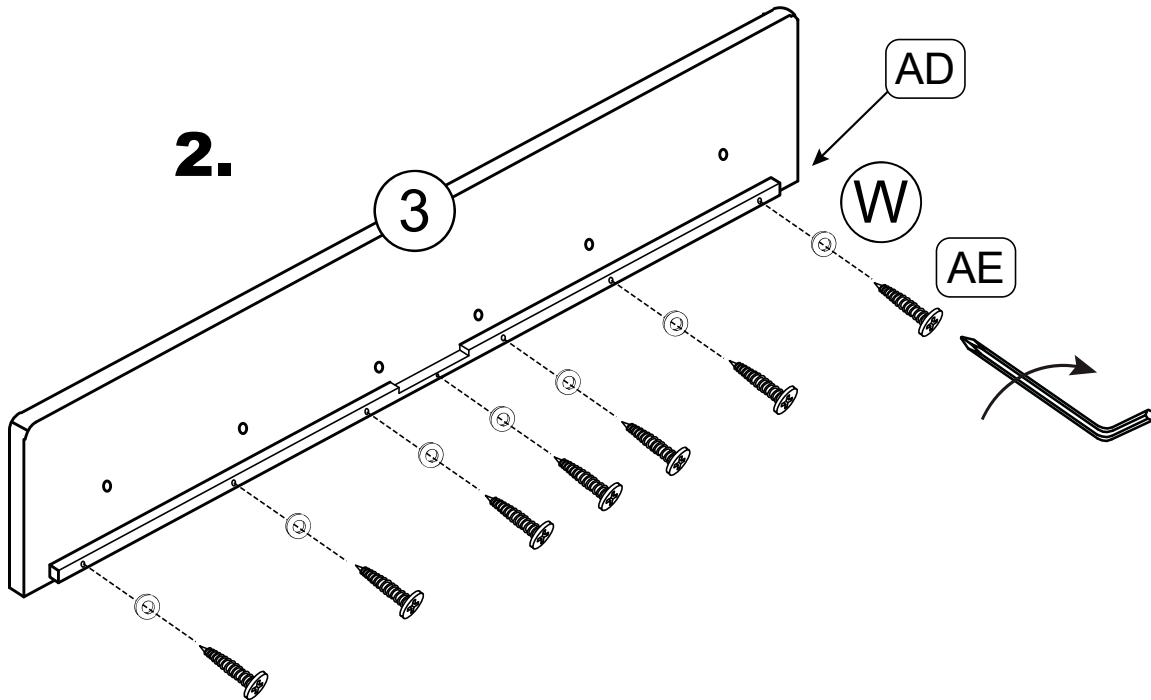

RIVA by meise (KB-597)

140 cm

AF-12	B-12	C-12	D-12	E-12	F-12	G-12	H-12	I-12
4	4	6	20	-	1	-	4	4
				-		-		
H 200	-	-	M6*25	-	1415*154*54	-	M8	M6*20
J-12	K-12	LL/LR-12	M-12	N-12	O-12	P-12	Q-12	R-12
-	-	-	-	0 / 1	4	-	-	-
-	-	-	-			-	-	-
-	-	-	-	10 / 13	M8	-	-	-
S-12	T-12	U-12	V-12	W-12	X-12	Y-12	Z-12	AA-12
4	-	-	1	7	-	16	-	12
	-	-			-		-	
800*38*38	-	-	5	M6	-	M8*25	-	M8*60
AB-12	AD-12	AE-12	AG-12					
4	1	7	-					
			-					
M8	1100*30*20	4*40	-					

1

1.

2.

2

1.

2.

3.

4.