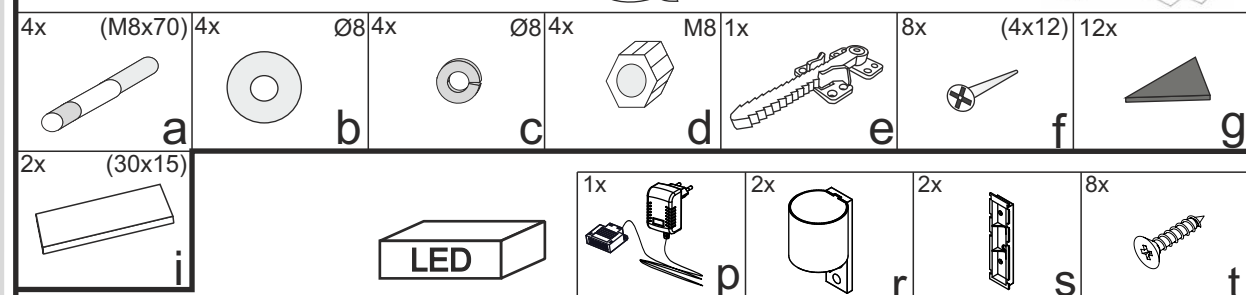

ALARIC 180 LED

- (DE) Montageanleitung
- (IT) Istruzioni di montaggio
- (PL) Instrukcja montażu
- (FR) Notice de montage
- (NL) Handleiding voor de montage
- (RO) Instrucțiuni de asamblare
- (GB) Assembly instructions
- (SK) Montážny návod
- (TR) Montaj talimatı
- (CZ) Montážní návod
- (RU) Инструкция по монтажу
- (HU) Szerelési útmutató

Name - Nazwa - Naam - Name - Isim - название
Nome - Nom - Numele - Meno - Jméno - Neve

ALARIC 180 LED