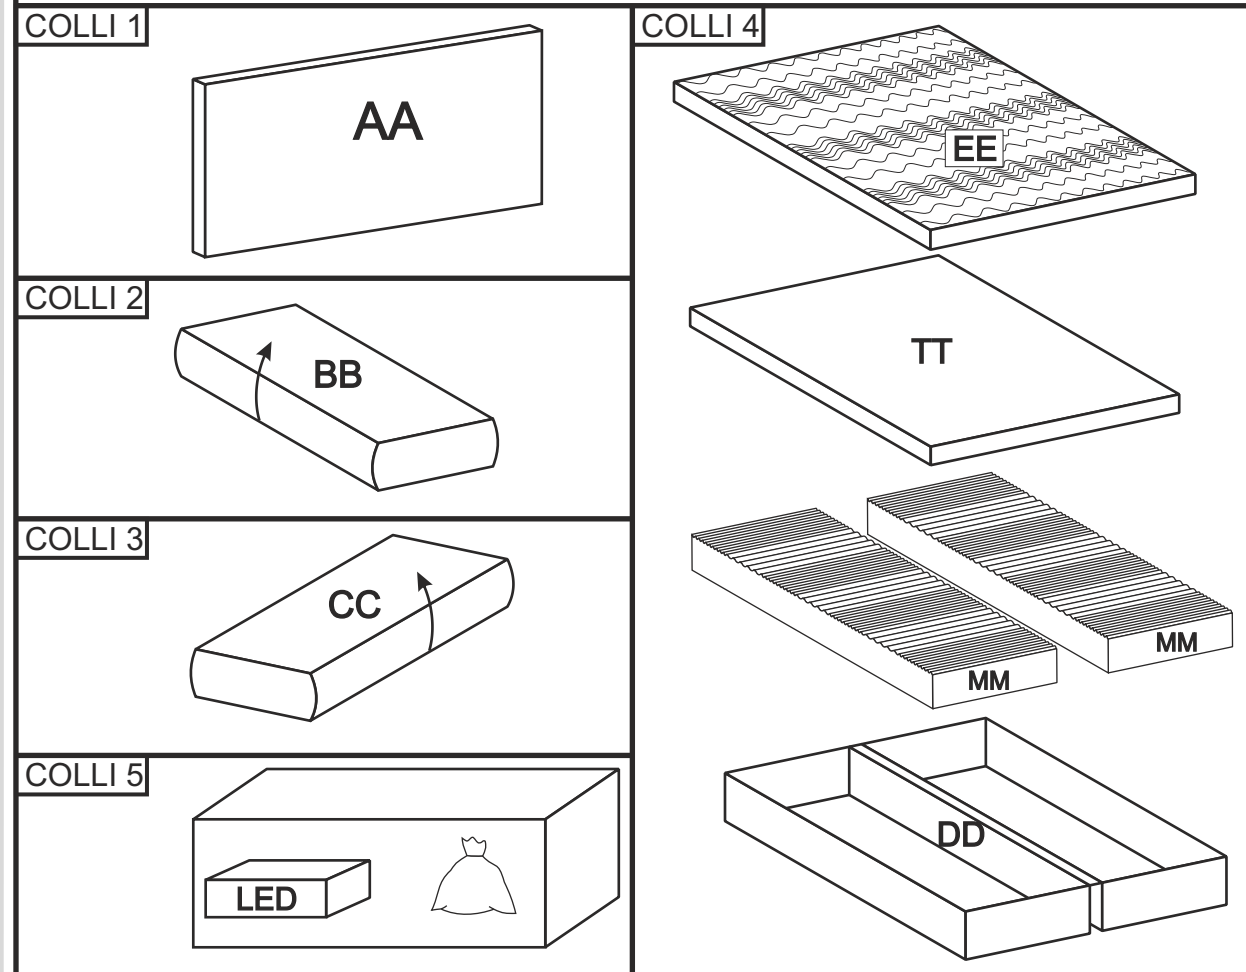

Service - Servis - Dienstverlening - Servis - Servis - Сервисная служба - Servizio - Service
Serviciu - Služby - Szolgáltatás

Ver: 28.02.23

ALARIC 180 LED