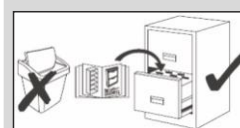

ALARIC 180 LED

Ver: 28.02.23

ALARIC 180 LED