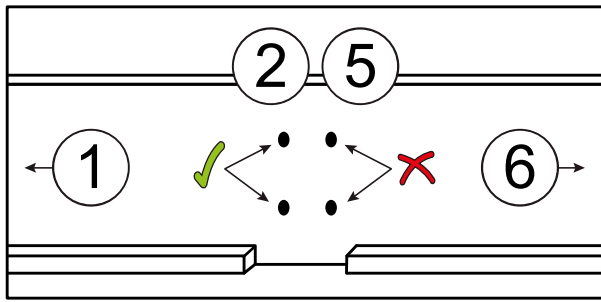

CABANA by meise

Bettkasten / storage

90 cm
120 cm

A-82	B-82	C-82	D-82	E-82	F-82	G-82	H-82	I-82
4	2	6	22	4	4	4	2	2
 M8 H 140	 M8 H 140		 M6*20	 M6*25	 M6	 M6	 H 160	 90: 970*878 120: 970*1178
J-82	K-82	L-82	M-82	N-82	OL/OR-82	P-82	Q-82	R-82
8	8	8	2	4	1 / 1	22	2	24
	 M8*50	 M8	 36 cm 90: 350 N 120: 850 N	 M8*16		 M8*20	 820*95*60	 3,5*16
S-82	T-82	U-82	V-82	W-82	X-82	Y-82	Z-82	AA-82
8	-	1	-	1	4	4	4	-
 M8	-	 885 / 1185* 200	-	 5	 M8*35	 M8		-
AB-82	AC-82	AD-82	AE-82	AF-82	AG-82	AH-82	AI-82	AJ-82
-	-	-	-	-	-	-	-	-
-	-	-	-	-	-	-	-	-
								

1

1.

2

3

4

5

6

7