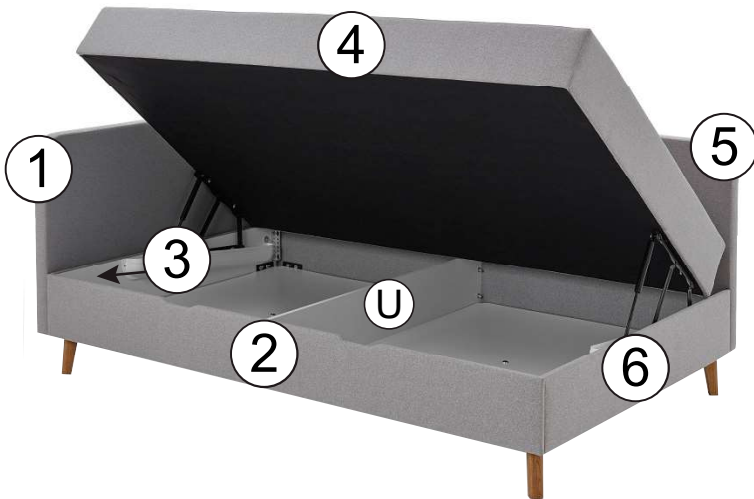

CABANA by meise

Bettkasten / storage

90 cm
120 cm

A-82	B-82	C-82	D-82	E-82	F-82	G-82	H-82	I-82
4	2	6	22	4	4	4	2	2
 M8 H 140	 M8 H 140		 M6*20	 M6*25	 M6	 M6	 H 160	 90: 970*878 120: 970*1178
J-82	K-82	L-82	M-82	N-82	OL/OR-82	P-82	Q-82	R-82
8	8	8	2	4	1 / 1	22	2	24
	 M8*50	 M8	 36 cm 90: 350 N 120: 850 N	 M8*16		 M8*20	 820*95*60	 3,5*16
S-82	T-82	U-82	V-82	W-82	X-82	Y-82	Z-82	AA-82
8	-	1	-	1	4	4	4	-
 M8	-	 885 / 1185* 200	-	 5	 M8*35	 M8		-
AB-82	AC-82	AD-82	AE-82	AF-82	AG-82	AH-82	AI-82	AJ-82
-	-	-	-	-	-	-	-	-
-	-	-	-	-	-	-	-	-
								

1

1.

2

3

4

5

6

7