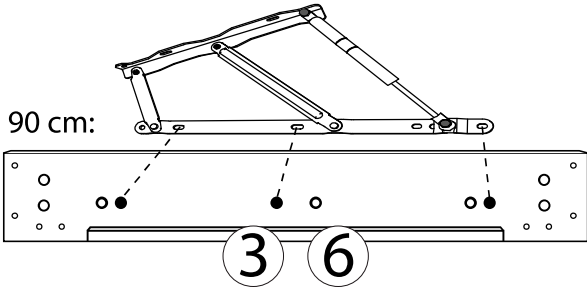

CABANA by meise

Bettkasten / storage

90 cm
120 cm

A-82	B-82	C-82	D-82	E-82	F-82	G-82	H-82	I-82
4	2	6	22	4	4	4	2	2
 M8 H 140	 M8 H 140		 M6*20	 M6*25	 M6	 M6	 H 160	 90: 970*878 120: 970*1178
J-82	K-82	L-82	M-82	N-82	OL/OR-82	P-82	Q-82	R-82
8	8	8	2	4	1 / 1	22	2	24
	 M8*50	 M8	 36 cm 90: 350 N 120: 850 N	 M8*16		 M8*20	 820*95*60	 3,5*16
S-82	T-82	U-82	V-82	W-82	X-82	Y-82	Z-82	AA-82
8	-	1	-	1	4	4	4	-
 M8	-	 885 / 1185* 200	-	 5	 M8*35	 M8		-
AB-82	AC-82	AD-82	AE-82	AF-82	AG-82	AH-82	AI-82	AJ-82
-	-	-	-	-	-	-	-	-
-	-	-	-	-	-	-	-	-
								

1

1.

2

3

4

5

6

7