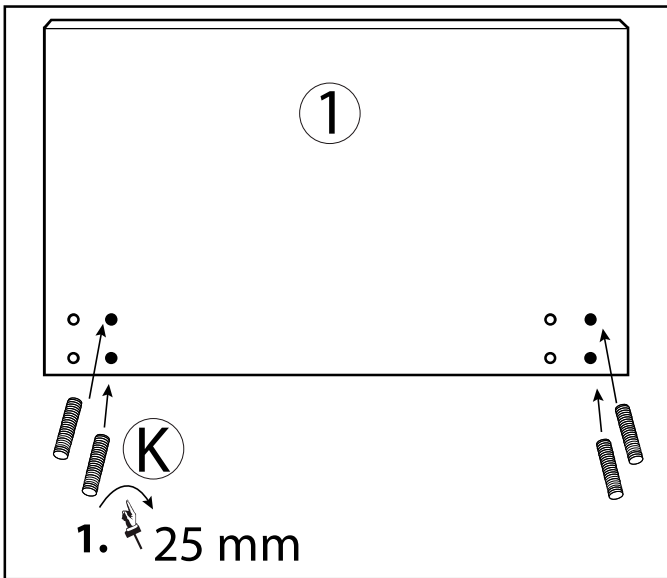

CABANA by meise

Bettkasten / storage

90 cm
120 cm

A-82	B-82	C-82	D-82	E-82	F-82	G-82	H-82	I-82
4	2	6	22	4	4	4	2	2
 M8 H 140	 M8 H 140		 M6*20	 M6*25	 M6	 M6	 H 160	 90: 970*878 120: 970*1178
J-82	K-82	L-82	M-82	N-82	OL/OR-82	P-82	Q-82	R-82
8	8	8	2	4	1 / 1	22	2	24
	 M8*50	 M8	 36 cm 90: 350 N 120: 850 N	 M8*16		 M8*20	 820*95*60	 3,5*16
S-82	T-82	U-82	V-82	W-82	X-82	Y-82	Z-82	AA-82
8	-	1	-	1	4	4	4	-
 M8	-	 885 / 1185* 200	-	 5	 M8*35	 M8		-
AB-82	AC-82	AD-82	AE-82	AF-82	AG-82	AH-82	AI-82	AJ-82
-	-	-	-	-	-	-	-	-
-	-	-	-	-	-	-	-	-
								

1

1.

2

3

4

5

6

7