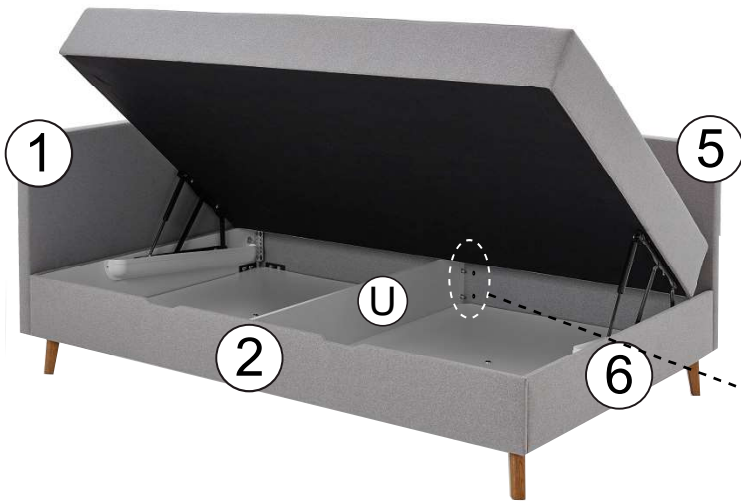

CABANA by meise

Bettkasten / storage

90 cm
120 cm

A-82	B-82	C-82	D-82	E-82	F-82	G-82	H-82	I-82
4	2	6	22	4	4	4	2	2
 M8 H 140	 M8 H 140		 M6*20	 M6*25	 M6	 M6	 H 160	 90: 970*878 120: 970*1178
J-82	K-82	L-82	M-82	N-82	OL/OR-82	P-82	Q-82	R-82
8	8	8	2	4	1 / 1	22	2	24
	 M8*50	 M8	 36 cm 90: 350 N 120: 850 N	 M8*16		 M8*20	 820*95*60	 3,5*16
S-82	T-82	U-82	V-82	W-82	X-82	Y-82	Z-82	AA-82
8	-	1	-	1	4	4	4	-
 M8	-	 885 / 1185* 200	-	 5	 M8*35	 M8		-
AB-82	AC-82	AD-82	AE-82	AF-82	AG-82	AH-82	AI-82	AJ-82
-	-	-	-	-	-	-	-	-
-	-	-	-	-	-	-	-	-
								

1

1.

2

3

4

5

6

7