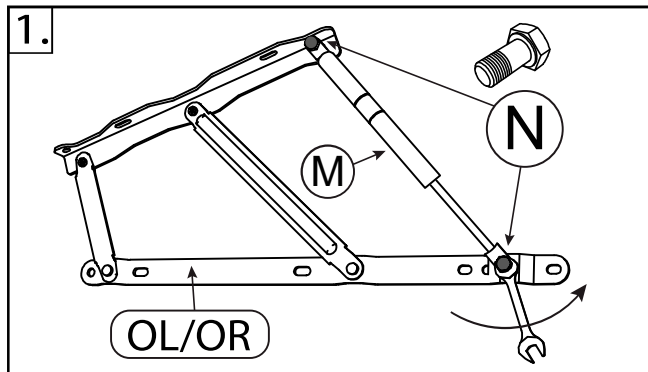

CABANA by meise

Bettkasten / storage

90 cm
120 cm

A-82	B-82	C-82	D-82	E-82	F-82	G-82	H-82	I-82
4	2	6	22	4	4	4	2	2
 M8 H 140	 M8 H 140		 M6*20	 M6*25	 M6	 M6	 H 160	 90: 970*878 120: 970*1178
J-82	K-82	L-82	M-82	N-82	OL/OR-82	P-82	Q-82	R-82
8	8	8	2	4	1 / 1	22	2	24
	 M8*50	 M8	 36 cm 90: 350 N 120: 850 N	 M8*16		 M8*20	 820*95*60	 3,5*16
S-82	T-82	U-82	V-82	W-82	X-82	Y-82	Z-82	AA-82
8	-	1	-	1	4	4	4	-
 M8	-	 885 / 1185* 200	-	 5	 M8*35	 M8		-
AB-82	AC-82	AD-82	AE-82	AF-82	AG-82	AH-82	AI-82	AJ-82
-	-	-	-	-	-	-	-	-
-	-	-	-	-	-	-	-	-
								

1

1.

2

3

4

5

6

7