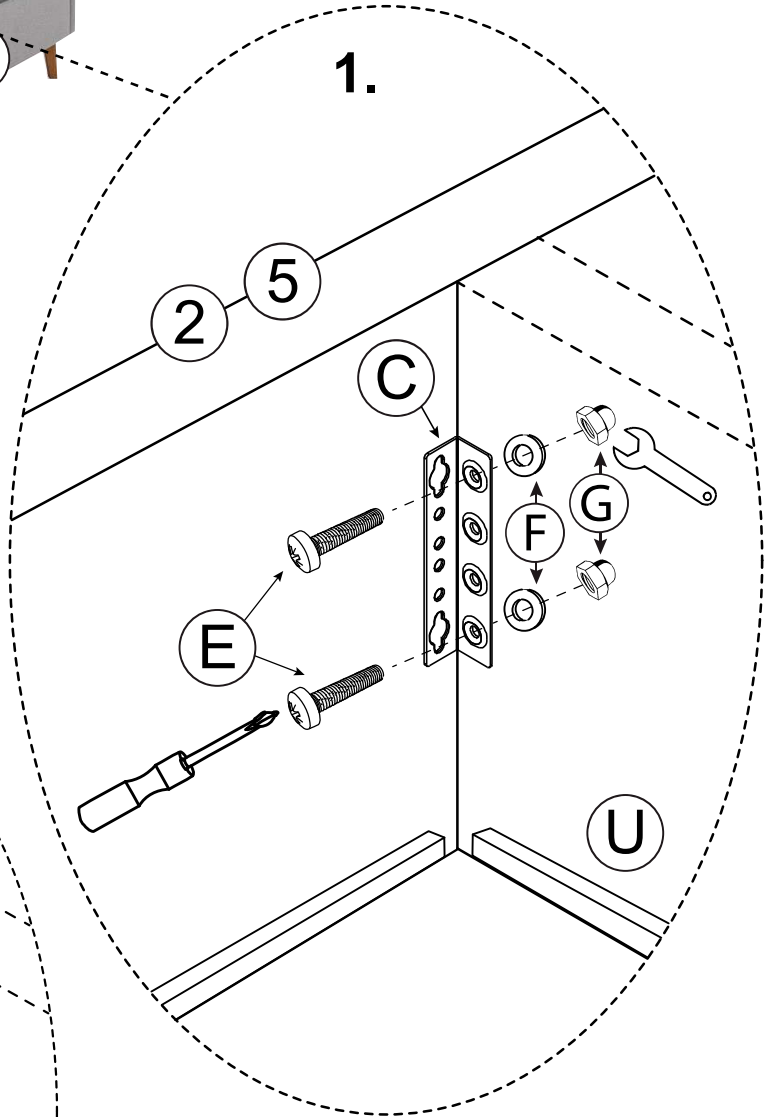

CABANA by meise

Bettkasten / storage

90 cm
120 cm

A-82	B-82	C-82	D-82	E-82	F-82	G-82	H-82	I-82
4	2	6	22	4	4	4	2	2
 M8 H 140	 M8 H 140		 M6*20	 M6*25	 M6	 M6	 H 160	 90: 970*878 120: 970*1178
J-82	K-82	L-82	M-82	N-82	OL/OR-82	P-82	Q-82	R-82
8	8	8	2	4	1 / 1	22	2	24
	 M8*50	 M8	 36 cm 90: 350 N 120: 850 N	 M8*16		 M8*20	 820*95*60	 3,5*16
S-82	T-82	U-82	V-82	W-82	X-82	Y-82	Z-82	AA-82
8	-	1	-	1	4	4	4	-
 M8	-	 885 / 1185* 200	-	 5	 M8*35	 M8		-
AB-82	AC-82	AD-82	AE-82	AF-82	AG-82	AH-82	AI-82	AJ-82
-	-	-	-	-	-	-	-	-
-	-	-	-	-	-	-	-	-
								

1

1.

2

3

4

5

6

7