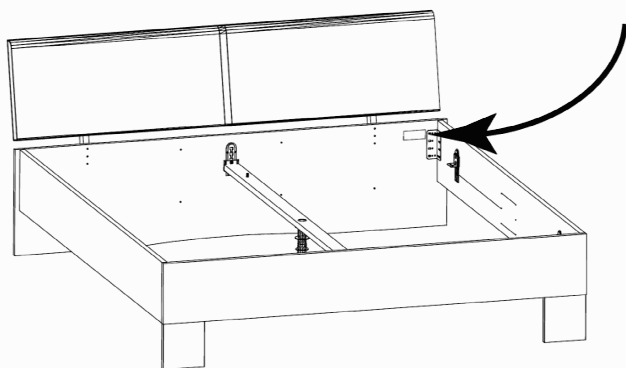

WIMEX Wohnbedarf
Import Export Handelsges mbH & Co. KG
Werner-von-Siemens-Str. 35
D-49124 Georgsmarienhütte - Germany

SAMPLE   **23.08.19**
Modellname   Produktionsdatum
Model   Date of manufacture