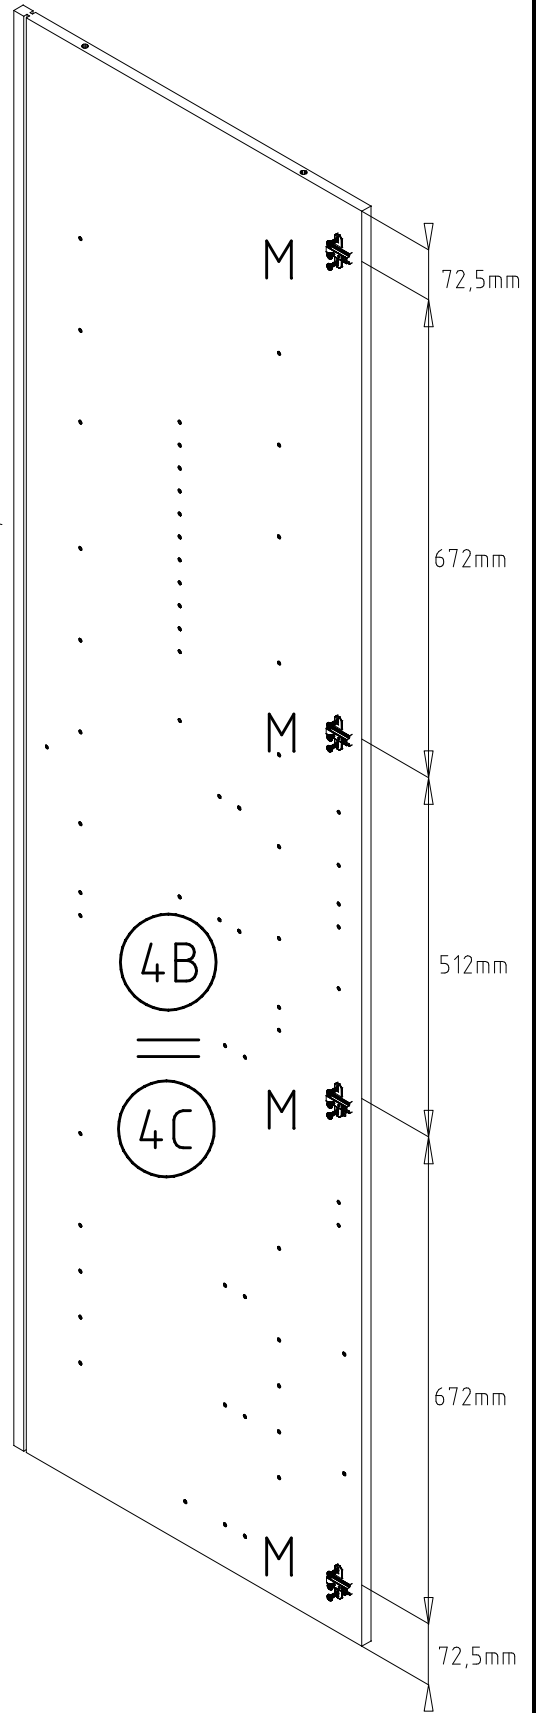

980577

NSP 225 2SK88+2SK44

1-2-3-4... ○

 111 102	A	20x
 111 103 3,5 x 35 mm	C	20x
 121 375	G14	10x
 424mm	K21	2x
 112 403		

 112 268	M	18x
 112 267	N	18x
 111 229	F	4x
 111 235	E	2x

 112 190	Y20	8x
 M6 x 10	T3	16x
 M4 x 9 mm	G8	8x
 111 015		8x
 4 X 15mm	SP15	1x
 121 120		

 3,5 x 15 mm	G1	12x
 M6 x 11 mm	T6	8x
 117 001	K1	4x
 111 610	L7	24x

 111 252	VB23	8x
 163 007	Z	4x
	SBV	4x
 111 174	J1	9x
 111 052	o10	1x

1

2

3,5 x 35 mm **G14**

 121 375

3

4

12

13

14

J1

111 174

M6 x 11 mm

T6

121 181

17

7

18

8

19

21

 K1 117 001	 3,5 x 15 mm G1 121 370	 L7 111 610	
---------------------------------------------------------------------------------------------------	--------------------------------------------------------------------------------------------------------------------	-----------------------------------------------------------------------------------------------------	------------------------------------------------------------------------------------