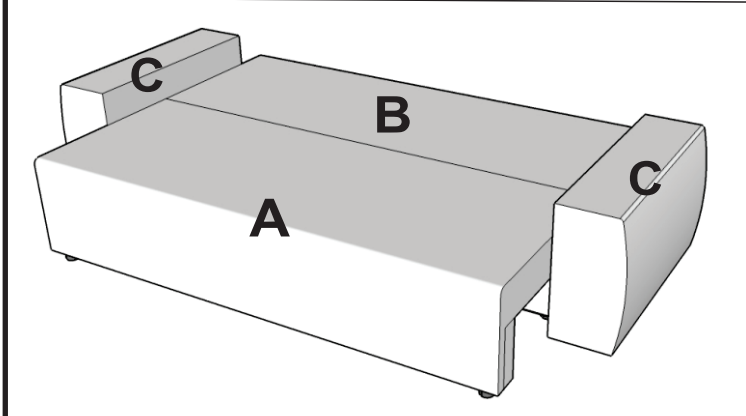

BELLA SOFA

- (DE) Montageanleitung
- (IT) Istruzioni di montaggio
- (PL) Instrukcja montażu
- (FR) Notice de montage
- (NL) Handleiding voor de montage
- (RO) Instrucțiuni de asamblare
- (GB) Assembly instructions
- (SK) Montážny návod
- (TR) Montaj talimatı
- (CZ) Montážní návod
- (RU) Инструкция по монтажу
- (HU) Szerelési útmutató

9 x (4x16) a	6X (5X35) b	4 x Ø 8 c	4 x M8 d	4 x (M8 x 70) e	4 x f	8X g	4 x h
2x (M8x40) i	4 x j	4 x t	8X 70 mm 50mm z	3x 1	2 x 2		

Coli 1

Coli 2

Coli 3

Ver: | 22.06.2023