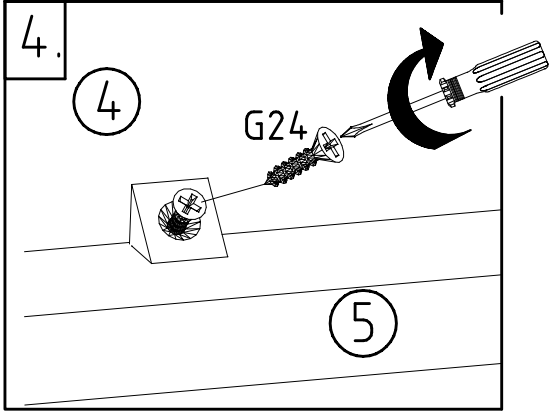

720x147x15

 111 066/074	U	4x
 163 007	Z	1x

 112 190	Y20	6x
 353 018 ø8 x 30	D	4x

 121 101	3,5 x 35 mm G3	12x
 121117	4 X 23 mm SP23	8x

 111 015	M4 x 9 mm G8	6x
 112 616	M6 x 10 T3	12x

 SBV	6x
--	----

7.

8.

	M4 x 9 mm		G8 4 X 23 mm	
	111 015			

Modell/Model/Modèle

--	--	--	--	--	--

5.

--	--	--	--	--	--

<121 370>	< G 1 >	<4x>

Änderungen die dem technischen Fortschritt geschuldet sind behalten wir uns vor!
 Bei nicht vorschriftsmäßiger und/ oder nicht fachmännischer Montage wird bei Personen- und/ oder Sachschäden keinerlei Haftung übernommen.
 WIMEX Wohnbedarf/ Import Export Handels GmbH/ Postfach 14.07/ 49112 Georgsmarienhütte/ Germany
 Tel.:(+49) 054.01.8598 16/17 Fax.:(+49) 054.01.8598 33 Mail: service_H@wimex-online.com