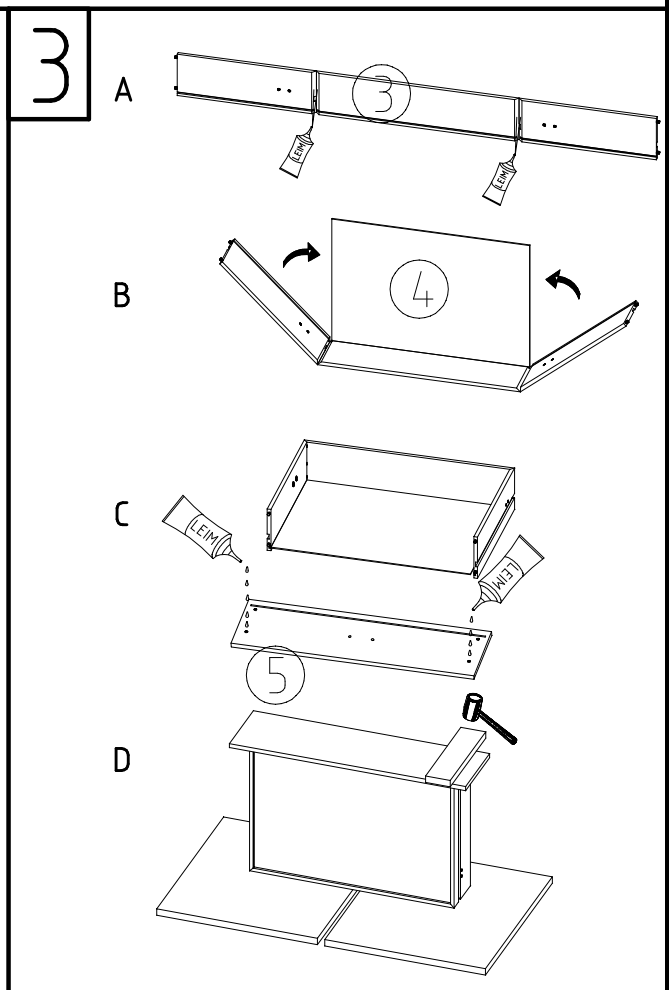

720x147x15

 111 066/074	U	4x
 163 007	Z	1x

 112 190	Y20	6x
 353 018 ø8 x 30	D	4x

 121 101	3,5 x 35 mm G3	12x
 121117	4 X 23 mm SP23	8x

 111 015	M4 x 9 mm G8	6x
 112 616	M6 x 10 T3	12x

 SBV	6x
--	----

7.

8.

	M4 x 9 mm		G8 4 X 23 mm	
	111 015			

Modell/Model/Modèle

--	--	--	--	--	--

5.

--	--	--	--	--	--

<121 370>	< G 1 >	<4x>

Änderungen die dem technischen Fortschritt geschuldet sind behalten wir uns vor!
 Bei nicht vorschriftsmäßiger und/ oder nicht fachmännischer Montage wird bei Personen- und/ oder Sachschäden keinerlei Haftung übernommen.
 WIMEX Wohnbedarf/ Import Export Handels GmbH/ Postfach 14.07/ 49112 Georgsmarienhütte/ Germany
 Tel.:(+49) 054.01.8598 16/17 Fax.:(+49) 054.01.8598 33 Mail: service_H@wimex-online.com