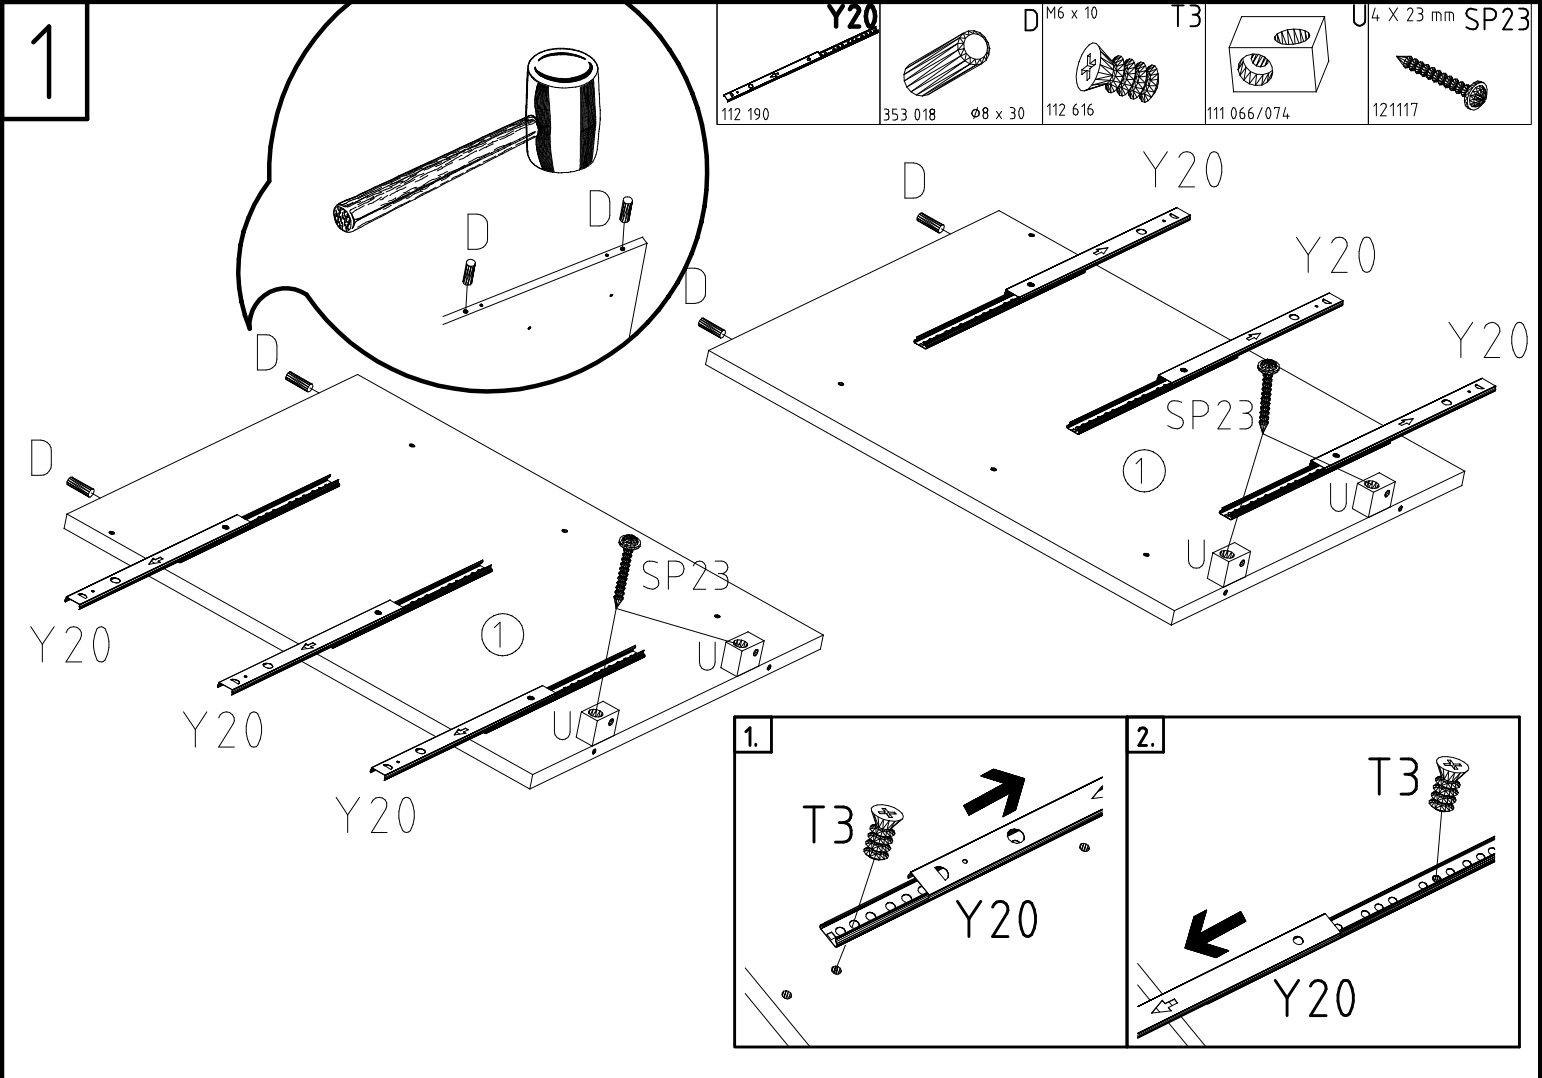

720x147x15

 111 066/074	U	4x
 163 007	Z	1x

 112 190	Y20	6x
 353 018 ø8 x 30	D	4x

 121 101	3,5 x 35 mm G3	12x
 121117	4 X 23 mm SP23	8x

 111 015	M4 x 9 mm G8	6x
 112 616	M6 x 10 T3	12x

 SBV	6x
--	----

7.

8.

	M4 x 9 mm		G8 4 X 23 mm	
	111 015			

Modell/Model/Modèle

--	--	--	--	--	--

5.

--	--	--	--	--	--

<121 370>	< G 1 >	<4x>

Änderungen die dem technischen Fortschritt geschuldet sind behalten wir uns vor!
 Bei nicht vorschriftsmäßiger und/ oder nicht fachmännischer Montage wird bei Personen- und/ oder Sachschäden keinerlei Haftung übernommen.
 WIMEX Wohnbedarf/ Import Export Handels GmbH/ Postfach 14.07/ 49112 Georgsmarienhütte/ Germany
 Tel.:(+49) 054.01.8598 16/17 Fax.:(+49) 054.01.8598 33 Mail: service_H@wimex-online.com