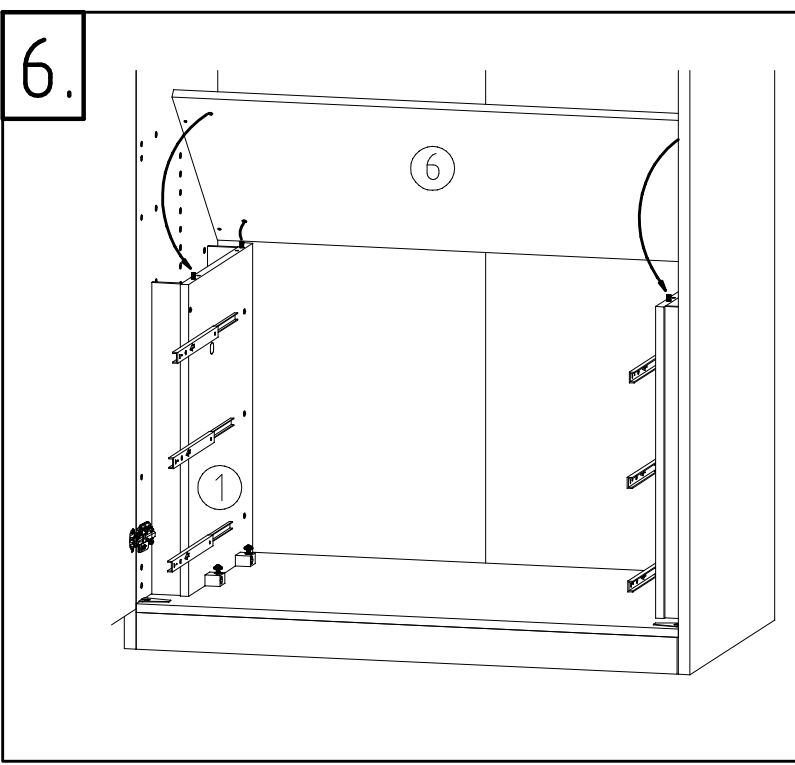

720x147x15

 111 066/074	U	4x
 163 007	Z	1x

 112 190	Y20	6x
 353 018 ø8 x 30	D	4x

 121 101	3,5 x 35 mm G3	12x
 121117	4 X 23 mm SP23	8x

 111 015	M4 x 9 mm G8	6x
 112 616	M6 x 10 T3	12x

 SBV	6x
--	----

7.

8.

	M4 x 9 mm		G8 4 X 23 mm	
	111 015			

Modell/Model/Modèle

--	--	--	--	--	--

5.

--	--	--	--	--	--

<121 370>	< G 1 >	<4x>

Änderungen die dem technischen Fortschritt geschuldet sind behalten wir uns vor!
 Bei nicht vorschriftsmäßiger und/ oder nicht fachmännischer Montage wird bei Personen- und/ oder Sachschäden keinerlei Haftung übernommen.
 WIMEX Wohnbedarf/ Import Export Handels GmbH/ Postfach 14.07/ 49112 Georgsmarienhütte/ Germany
 Tel.:(+49) 054.01.8598 16/17 Fax.:(+49) 054.01.8598 33 Mail: service_H@wimex-online.com