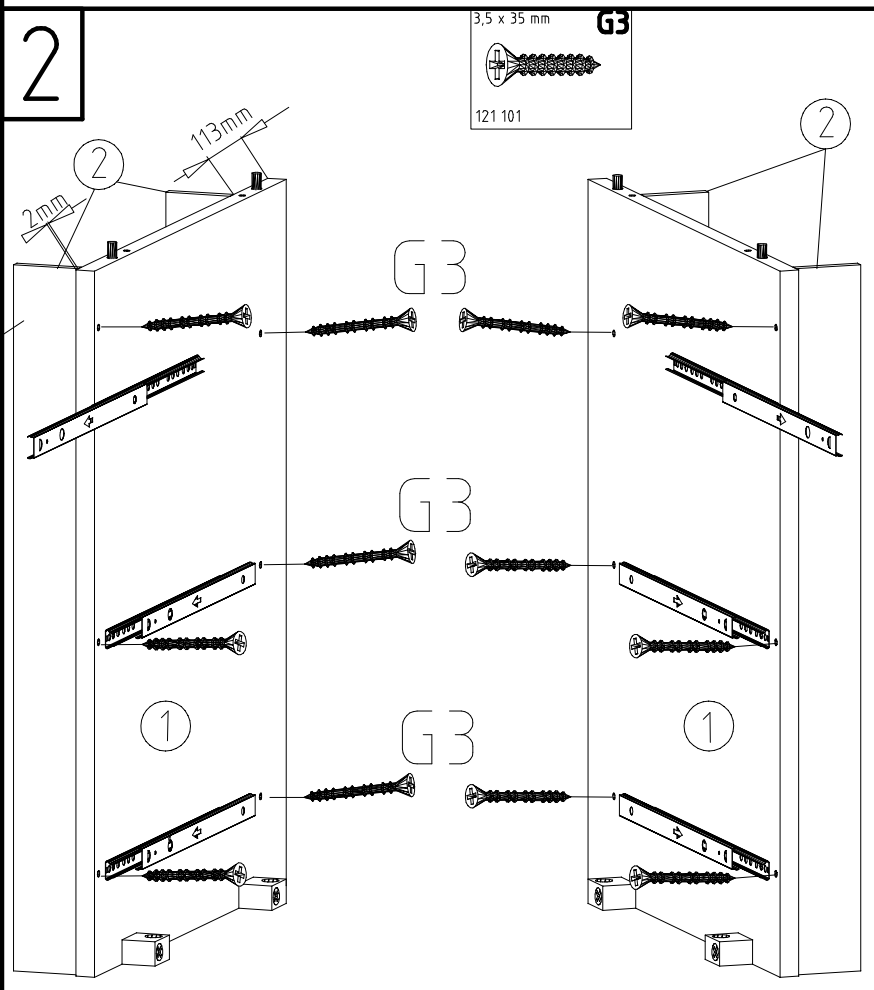

720x147x15

 111 066/074	U	4x
 163 007	Z	1x

 112 190	Y20	6x
 353 018 ø8 x 30	D	4x

 121 101	3,5 x 35 mm G3	12x
 121117	4 X 23 mm SP23	8x

 111 015	M4 x 9 mm G8	6x
 112 616	M6 x 10 T3	12x

 SBV	6x
--	----

7.

8.

	M4 x 9 mm		G8 4 X 23 mm	
	111 015			

Modell/Model/Modèle

--	--	--	--	--	--

5.

--	--	--	--	--	--

<121 370>	< G 1 >	<4x>

Änderungen die dem technischen Fortschritt geschuldet sind behalten wir uns vor!
 Bei nicht vorschriftsmäßiger und/ oder nicht fachmännischer Montage wird bei Personen- und/ oder Sachschäden keinerlei Haftung übernommen.
 WIMEX Wohnbedarf/ Import Export Handels GmbH/ Postfach 14.07/ 49112 Georgsmarienhütte/ Germany
 Tel.:(+49) 054.01.8598 16/17 Fax.:(+49) 054.01.8598 33 Mail: service_H@wimex-online.com