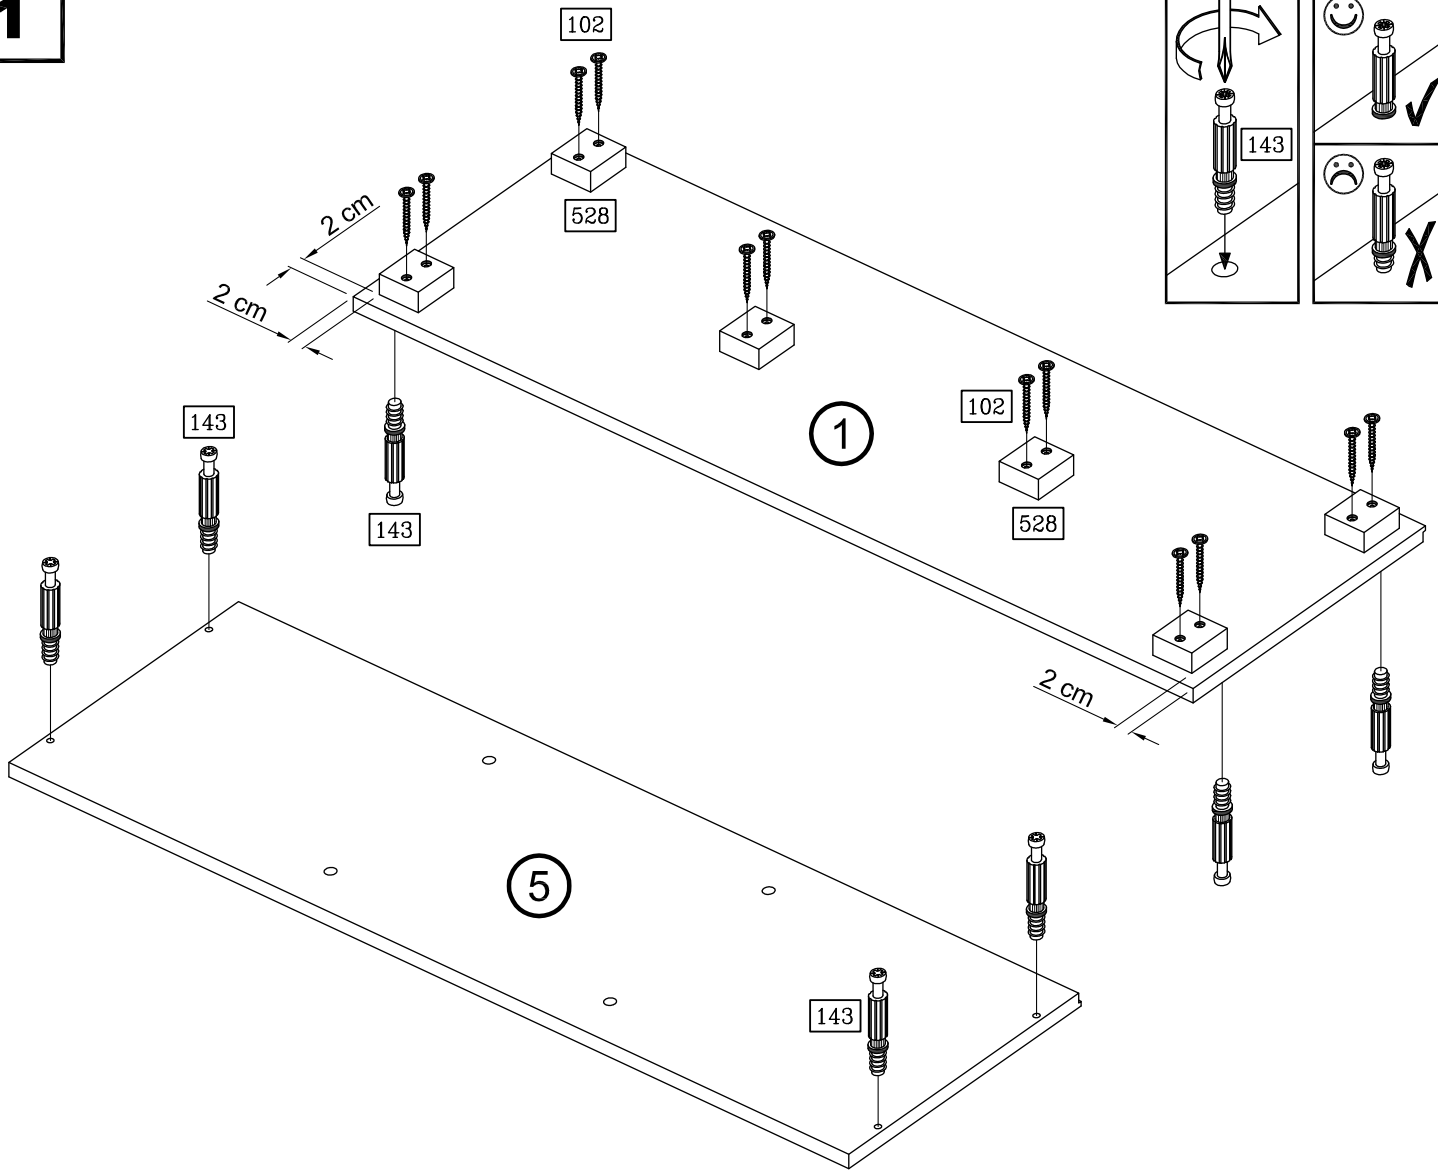

**PL** Instrukcja montaży

**SK** Návod na montáž

**RO** Instrucțiuni de montaj

**RU** ИНСТРУКЦИЯ ПО МОНТАЖУ

Art. Nr. 3062

Art. Nr. 3062

	<b>58</b> 8x		<b>70</b> 8x
Ø 15 / 5,3		M4 x 9	
	<b>102</b> 12x		<b>142</b> 8x
3,5 x 35		Ø 15 x 11,5	
	<b>143</b> 8x		<b>148</b> 4x
6 x 44			
	<b>383</b> 8x		<b>528</b> 6x
217 mm			
	<b>535</b> 4x		<b>906</b> 46x
		2,7 x 20	
	<b>916</b> 8x		<b>923</b> 16x
		6,3 x 11	
	<b>940</b> 2x		<b>990</b> 6x
15 g			

1

2

3

4

5

6

**7****8****9****10**