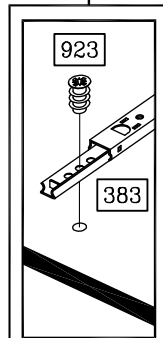

**D** Montageanleitung

**F** Notice de montage

**NL** Handleiding voor de montage

**CZ** Monzázní návod

**HU** Szerelési útmutató

**TR** Montaj talimatı

**GB** Assembly instructions

**I** Istruzione di montaggio

**PL** Instrukcja montaży

**SK** Návod na montáž

**RO** Instrucțiuni de montaj

**RU** ИНСТРУКЦИЯ ПО МОНТАЖУ

Art. Nr. 3062

Art. Nr. 3062

	<b>58</b> 8x		<b>70</b> 8x
Ø 15 / 5,3		M4 x 9	
	<b>102</b> 12x		<b>142</b> 8x
3,5 x 35		Ø 15 x 11,5	
	<b>143</b> 8x		<b>148</b> 4x
6 x 44			
	<b>383</b> 8x		<b>528</b> 6x
217 mm			
	<b>535</b> 4x		<b>906</b> 46x
		2,7 x 20	
	<b>916</b> 8x		<b>923</b> 16x
		6,3 x 11	
	<b>940</b> 2x		<b>990</b> 6x
15 g			

1

2

3

4

5

6

**7****8****9****10**