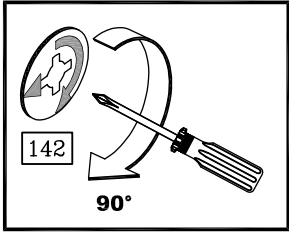

**PL** Instrukcja montaży

**SK** Návod na montáž

**RO** Instrucțiuni de montaj

**RU** ИНСТРУКЦИЯ ПО МОНТАЖУ

Art. Nr. 3062

Art. Nr. 3062

	<b>58</b> 8x		<b>70</b> 8x
Ø 15 / 5,3		M4 x 9	
	<b>102</b> 12x		<b>142</b> 8x
3,5 x 35		Ø 15 x 11,5	
	<b>143</b> 8x		<b>148</b> 4x
6 x 44			
	<b>383</b> 8x		<b>528</b> 6x
217 mm			
	<b>535</b> 4x		<b>906</b> 46x
		2,7 x 20	
	<b>916</b> 8x		<b>923</b> 16x
		6,3 x 11	
	<b>940</b> 2x		<b>990</b> 6x
15 g			

1

2

3

4

5

6

**7****8****9****10**