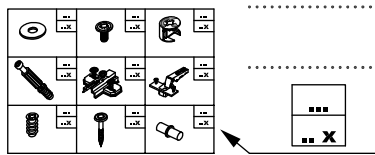

**PL** Instrukcja montaży

**SK** Návod na montáž

**RO** Instrucțiuni de montaj

**RU** ИНСТРУКЦИЯ ПО МОНТАЖУ

Art. Nr. 3062

Art. Nr. 3062

	<b>58</b> 8x		<b>70</b> 8x
Ø 15 / 5,3		M4 x 9	
	<b>102</b> 12x		<b>142</b> 8x
3,5 x 35		Ø 15 x 11,5	
	<b>143</b> 8x		<b>148</b> 4x
6 x 44			
	<b>383</b> 8x		<b>528</b> 6x
217 mm			
	<b>535</b> 4x		<b>906</b> 46x
		2,7 x 20	
	<b>916</b> 8x		<b>923</b> 16x
		6,3 x 11	
	<b>940</b> 2x		<b>990</b> 6x
15 g			