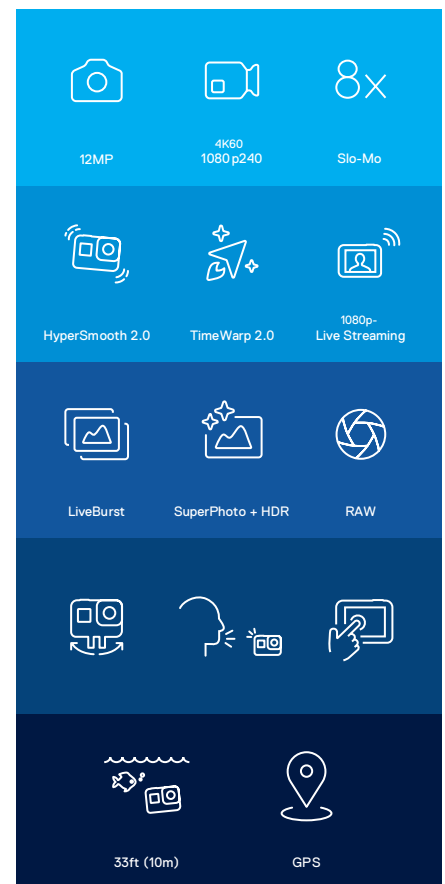

LiveBurst

Damit lassen sich Momente 1,5 Sekunden vor und nach der Aufnahme festhalten, damit du das beste Einzelbild für das perfekte Foto – oder ein fantastisches teilbares Video – auswählen kannst.

SuperFoto + HDR

Nimm atemberaubende 12-MP-Fotos mit verbessertem HDR auf – in Bewegung oder in Ruhe – mit weniger Verwacklungen und gestochen scharfen Details selbst bei schlechten Lichtverhältnissen.

Zeitraffervideo bei Nacht

Nimm großartige Zeitraffervideos bei Nacht in 4K, 2,7K 4:3, 1440p oder 1080p auf, die alle direkt in der Kamera verarbeitet werden.

Digitale Objektive

Das Sichtfeld legst du ganz einfach fest – durch Auswählen eines neuen digitalen Objektivs. Jetzt kannst du zwischen „Eng“, „Linear“, „Weit“ und „SuperView“ wählen.