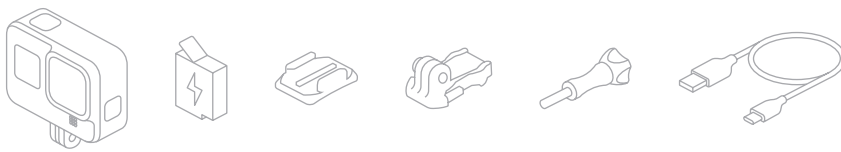

Im Lieferumfang enthalten

FUNKTIONEN + VORTEILE

Schlankeres Design

Die neu gestaltete Form ist kompakter und mit der Befestigungsöse an der Basis kannst du die Halterungen schnell austauschen. Eine neue Seitenklappe macht den Akkuwechsel noch schneller und das Objektiv ist jetzt doppelt so stoßfest.¹

HERO8 Black Mods

Vlogger, professionelle Filmemacher und aufstrebende Content-Ersteller haben nun mehr Möglichkeiten als je zuvor – mit schnell einzusetzenden Zubehörteilen wie Blitzgeräten, Mikrofonen, LCD-Displays und mehr. Gönn deinen Aufnahmen hierfür einfach den optionalen Media Mod.

HyperSmooth 2.0

Geschmeidig ist jetzt noch geschmeidiger. Die HERO8 Black verfügt jetzt über drei Stabilisierungsstufen (Ein, Hoch und Boost) sodass du die beste Option für alle Situationen auswählen kannst. Sichere dir das größtmögliche Sichtfeld oder leg den Turbo ein, um das bisher geschmeidigste Video einer HERO Kamera aller Zeiten zu erhalten. Zusätzlich funktioniert HyperSmooth mit allen Auflösungen und Bildraten und bietet eine App-interne waagerechte Horizontausrichtung.²

TimeWarp 2.0

Nimm während einer Aktivität extrem stabilisierte Zeitraffervideos auf. TimeWarp passt jetzt außerdem die Geschwindigkeit auf Grundlage der Bewegungen, Szenenerkennung und Lichtverhältnisse automatisch an. Du kannst den Effekt sogar auf Echtzeit reduzieren, den besonderen Moment genießen, und dann tippen, um wieder zu beschleunigen.

LiveBurst

Damit lassen sich Momente 1,5 Sekunden vor und nach der Aufnahme festhalten, damit du das beste Einzelbild für das perfekte Foto – oder ein fantastisches teilbares Video – auswählen kannst.

SuperFoto + HDR

Nimm atemberaubende 12-MP-Fotos mit verbessertem HDR auf – in Bewegung oder in Ruhe – mit weniger Verwacklungen und gestochen scharfen Details selbst bei schlechten Lichtverhältnissen.

Zeitraffervideo bei Nacht

Nimm großartige Zeitraffervideos bei Nacht in 4K, 2,7K 4:3, 1440p oder 1080p auf, die alle direkt in der Kamera verarbeitet werden.

Digitale Objektive

Das Sichtfeld legst du ganz einfach fest – durch Auswählen eines neuen digitalen Objektivs. Jetzt kannst du zwischen „Eng“, „Linear“, „Weit“ und „SuperView“ wählen.