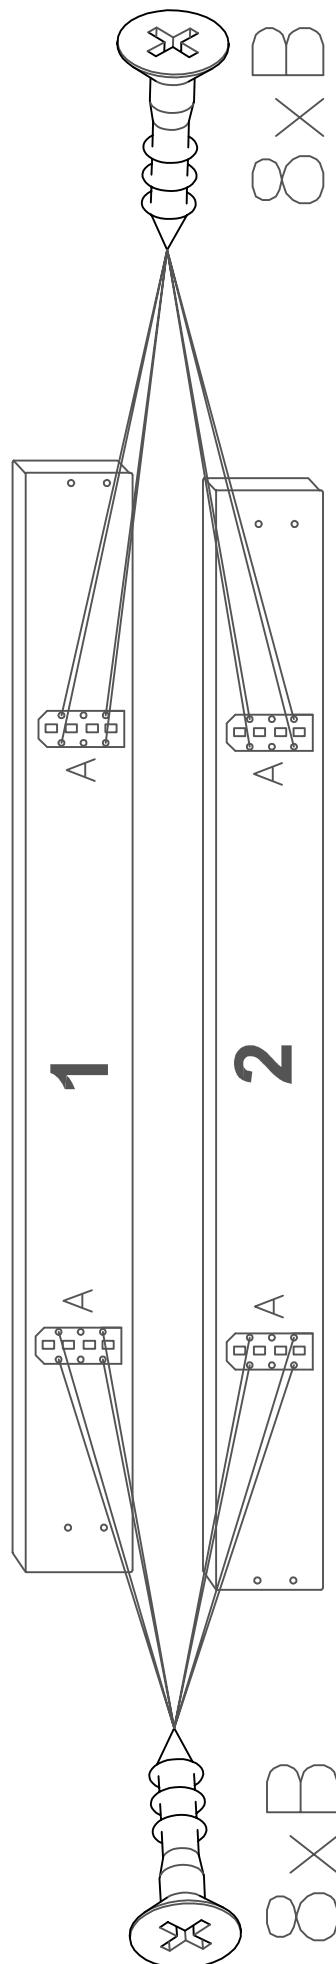

- | | |
|----------------------------------|---------------------------------------|
| D Montageanleitung | GB Assembly instructions |
| FR Notice de montage | NL Handleiding voor de montage |
| CZ Montážní návod | IT Istruzioni di montaggio |
| RO Instrucțiuni de montaj | RU инструкция по сборке |
| PL Instrukcja montażu | SK Návod na montáž |
| HU Szerelési útmutató | TR Montaj talimati |

0
10
20
30
40
50
60
70
80
90
100
110
120
130
140
150
160
170
180
190
200

Service • Assistenza • Dienstverlening • Serwis Servis • Szerviz • Сервисная служба	
Name • Nom • Nome • Naam Nazwa • Jméno • Názov • Név Denumire • İsim • Название	Cueno EB
Nr. • No. • N° • Номер • Č • Sz	SH48
Typ • Type • Tip • Típus • Тіпо Тип	BK zerl. OHNE

A	B	C	D	E	F	G	H	I	K	L	M
4x	16x 3,5x20	4x	16x 6x25	4x	4x	4x 8x45	4x 8x20	4x M8	4x 8x60	4x 8x30	4x M8

0
10
20
30
40
50
60
70
80
90
100
110
120
130
140
150
160
170
180
190
200

Service • Assistenza • Dienstverlening • Serwis Servis • Szerviz • Сервисная служба	
Name • Nom • Nome • Naam Nazwa • Jméno • Názov • Név Denumire • İsim • Название	Cueno EB
Nr. • No. • N° • Номер • Č • Sz	SH48
Typ • Type • Tip • Típus • Тіро Тип	BK zerl. LARO

A	B	C	D	E	F	G	H	I	K	L	M
4x	16x 3,5x20	4x	16x 6x25	4x	4x	4x 8x45	4x 8x20	4x M8	4x 8x60	4x 8x30	4x M8

A		4x
B		16x 3,5x20

C		8x 4,5x20
D		8x 6x50
E		16x 6x25

F		4x
G		4x 8x45
H		4x 8x20
I		4x M8

 K 8x60 4x	 L 8x30 4x	 M 8 4x	Achtung! Schrauben nicht überdrehen FR Attention! Ne serrez pas trop CZ Dávej Pozor! Nepřetahujte RO Ai Grija! Nu strângeți PL Uważaj! Nie dokręcać zbyt mocno HU Vigyázz! Ne húzza túl GB Watch Out! Do not over tighten NL Let Op! Niet te vast IT Attenzione! Non stringere RU Осторожно! Не затягивайте SK Dávaj Pozor! Nepretahujte TR Dikkat! Üzerinde sıkmayın
---	---	--	--