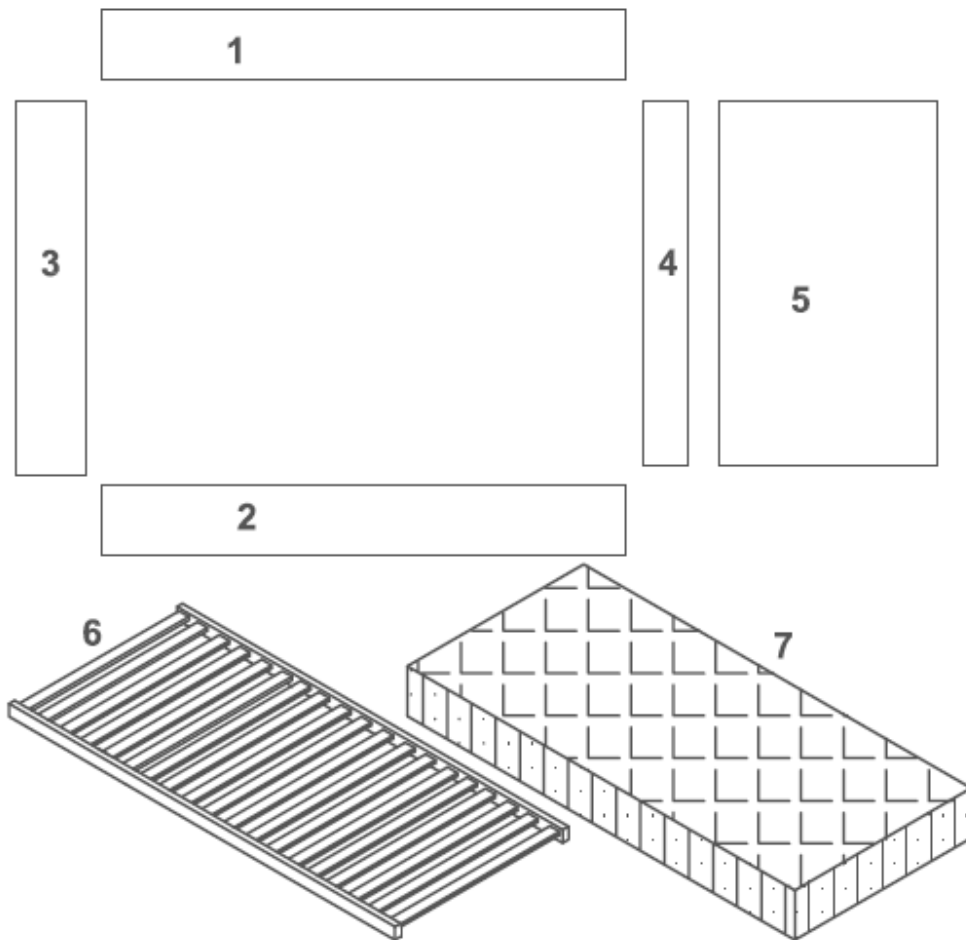

A	B	C	D	E	F	G	H	I	K	L	M
4x	16x 3,5x20	4x	16x 6x25	4x	4x	4x 8x45	4x 8x20	4x M8	4x 8x60	4x 8x30	4x M8

0
10
20
30
40
50
60
70
80
90
100
110
120
130
140
150
160
170
180
190
200

Service • Assistenza • Dienstverlening • Serwis Servis • Szerviz • Сервисная служба	
Name • Nom • Nome • Naam Nazwa • Jméno • Názov • Név Denumire • İsim • Название	Cueno EB
Nr. • No. • N° • Номер • Č • Sz	SH48
Typ • Type • Tip • Típus • Тіро Тип	BK zerl. LARO