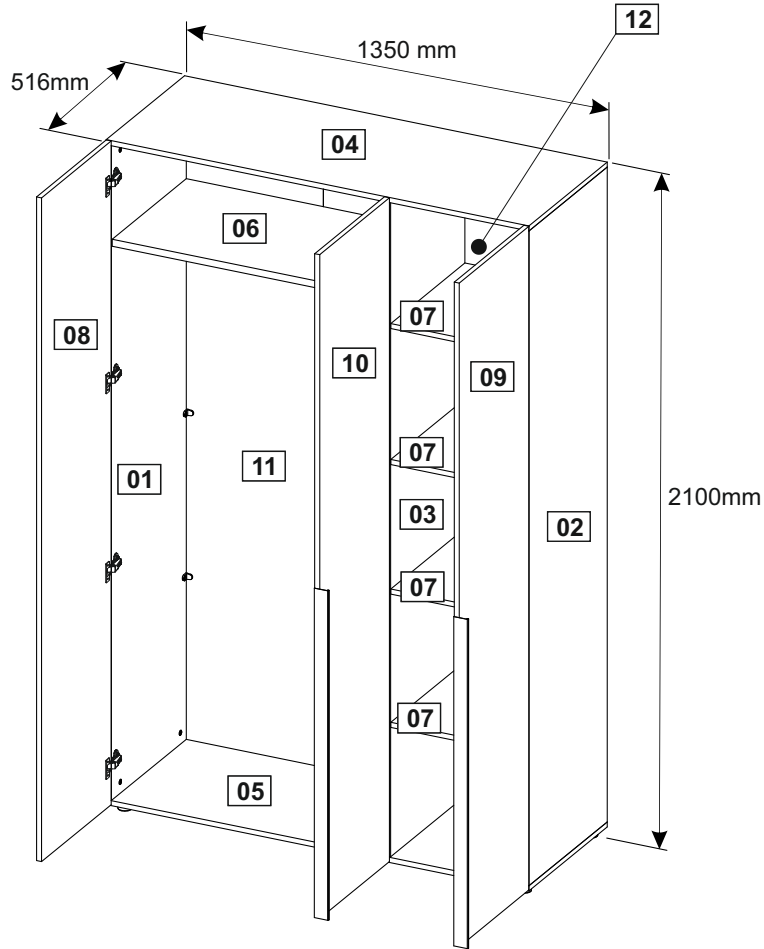

# Marlu 3D

58-678-...

06 max. 5 kg (11 lbs)  
07

01	7027368	2048x499x16	x1	2/4
02	7027727	2048x499x16	x1	2/4
03	7027374	2048x495x16	x1	3/4
04	7027723	1350x500x16	x1	1/4
05	7027722	1350x500x16	x1	1/4
06	7027361	874x473x16	x1	1/4
07	7027721	473x426x16	x4	1/4
08	7027381	2076x445x16	x1	3/4
09	7027378	2076x445x16	x1	4/4
10	7027378	2076x445x16	x1	4/4
11	7027369	2058x882x3	x1	3/4
12	7027726	2058x435x3	x1	2/4

C 1/1

16x 8x35 mm A	8x B	8x C	8x 6.3x13 mm D	12x E	4x F	28x 3.5x16 mm G	2x H	2x I
4x J	12x 6.3x9.5 mm K	5x 4x30 mm L	5x M	12x N	12x 15x12 mm O	12x P	10x 4x16 mm Q	4x R
4x S	1x 866 mm T	2x 996 mm U	16x W					

- 6x  A  
8x35 mm
- 4x  C
- 4x  O  
15x12 mm
- 1x  G  
3.5x16 mm
- 1x  H
- 2x  J

1

- 6x  A  
8x35 mm
- 4x  C
- 4x  O  
15x12 mm
- 8x  W

2

- 4x  A  
8x35 mm
- 4x  O  
15x12 mm
- 1x  G  
3.5x16 mm
- 1x  H
- 2x  J  
6.3x13 mm
- 8x  D  
6.3x13 mm
- 4x  R

# 12

x6

- 2x G  
3,5x16 mm
- 2x I
- 12x N

15

16