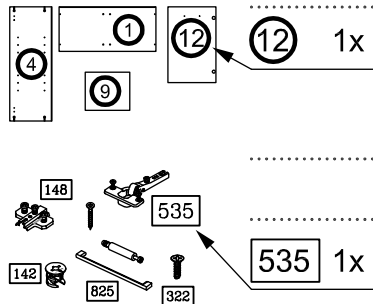

**NL** Handleiding voor de montage

**CZ** Montážní návod

**HU** Szerelési útmutató

**TR** Montaj talimatı

**GB** Assembly instructions

**I** Istruzione di montaggio

**PL** Instrukcja montażu

**SK** Návod na montáž

**RO** Instrucțiuni de montaj

**RU** ИНСТРУКЦИЯ ПО МОНТАЖУ

Art. Nr.  
**ZB150-LED-OK**

**LED -  
Glaskranzleiste**

**SHOP**

Art. Nr. **ZB150-LED-OK**

**1**

 1x	 4 x 25 1x	 6x	 1x	 1x
 1x	 4 x 25 1x	 6x	 1x	 1x
 1x	 4 x 25 2x	 12x	 1x	 1x
 2x	 4 x 25 2x	 12x	 1x	 1x
 2x	 4 x 25 3x	 18x	 1x	 1x