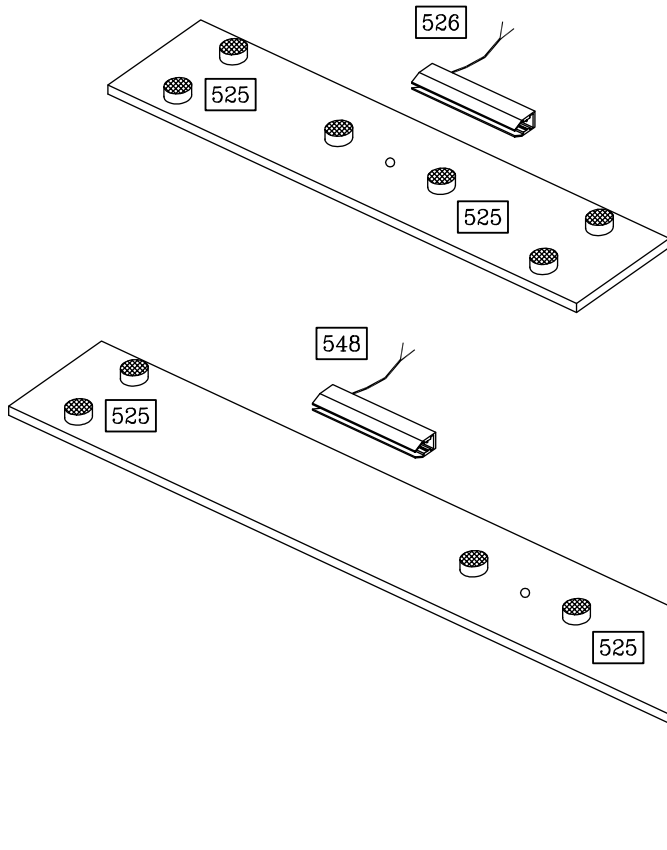

**RO** Instrucțiuni de montaj

**RU** ИНСТРУКЦИЯ ПО МОНТАЖУ

Art. Nr.  
**ZB150-LED-OK**

**LED -  
Glaskranzleiste**

**SHOP**

Art. Nr. **ZB150-LED-OK**

**1**

 1x	 4 x 25 1x	 6x	 1x	 1x
 1x	 4 x 25 1x	 6x	 1x	 1x
 1x	 4 x 25 2x	 12x	 1x	 1x
 2x	 4 x 25 2x	 12x	 1x	 1x
 2x	 4 x 25 3x	 18x	 1x	 1x