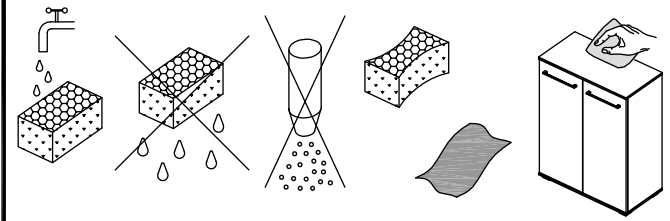

**RO** Instrucțiuni de montaj

**RU** ИНСТРУКЦИЯ ПО МОНТАЖУ

Art. Nr.  
**ZB150-LED-OK**

**LED -  
Glaskranzleiste**

**SHOP**

Art. Nr. **ZB150-LED-OK**

**1**

 1x	 4 x 25 1x	 6x	 1x	 1x
 1x	 4 x 25 1x	 6x	 1x	 1x
 1x	 4 x 25 2x	 12x	 1x	 1x
 2x	 4 x 25 2x	 12x	 1x	 1x
 2x	 4 x 25 3x	 18x	 1x	 1x