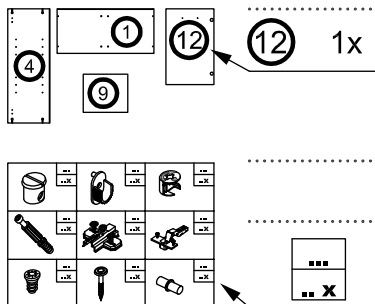

**D** Montageanleitung

**F** Notice de montage

**NL** Handleiding voor de montage

**CZ** Monzáni návod

**HU** Szereelési útmutató

**TR** Montaj talimatı

**GB** Assembly instructions

**I** Istruzione di montaggio

**PL** Instrukcja montaży

**SK** Návod na montáž

**RO** Instrucțiuni de montaj

**RU** ИНСТРУКЦИЯ ПО МОНТАЖУ

Art. Nr. 3621

SHOP

Art. Nr. 3621

	<b>62</b> 2x		<b>70</b> 4x		<b>132</b> 4x
3,5 x 13		M4 x 9			
	<b>155</b> 3x		<b>158</b> 3x		
	<b>222</b> 8x		<b>299</b> 1x		
4,5 x 55		436 mm			
	<b>901</b> 2x		<b>902</b> 2x		
∅ 6 x 25		3,5 x 40			
	<b>903</b> 8x		<b>905</b> 8x		
		∅ 12 / 2,5			
	<b>908</b> 2x		<b>916</b> 4x		
	<b>921</b> 4x		<b>927</b> 4x		
		6,3 x 11			
	<b>940</b> 1x		<b>990</b> 3x		
15 g					

**1****2****3**

3621-2

2/4

**4****5****6****7**

8

9

**D** Montageanleitung

**F** Notice de montage