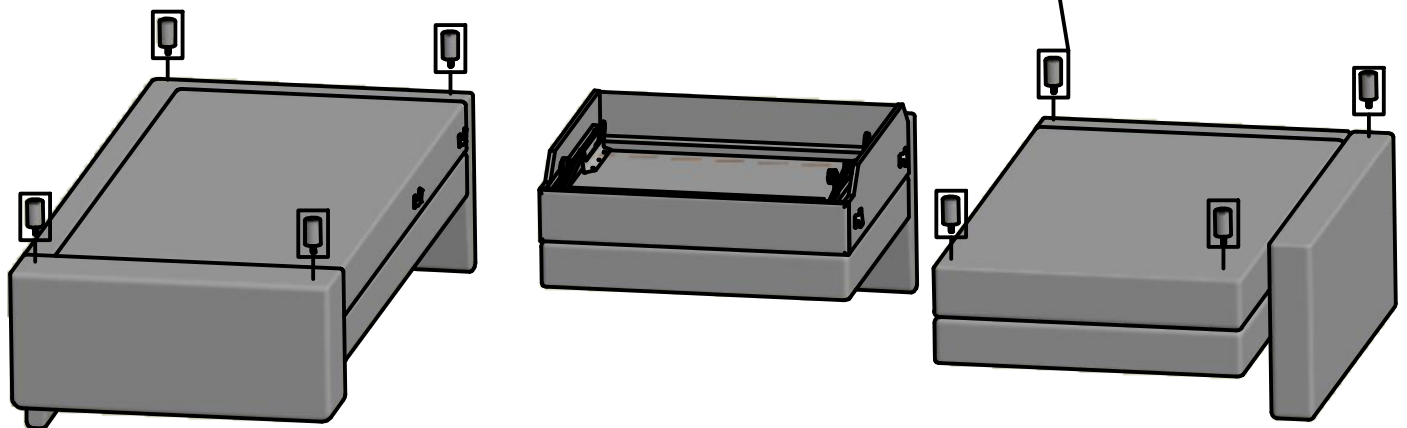

TOBI (RC-2BETT-3AL) (3AL-2BETT-RC)

(DE)	Montageanleitung	(IT)	Istruzioni di montaggio
(PL)	Instrukcja montażu	(FR)	Notice de montage
(NL)	Handleiding voor de montage	(RO)	Instructiuni de asamblare
(GB)	Assembly instructions	(SK)	Montážny návod
(TR)	Montaj talimatı	(CZ)	Montážní návod
(RU)	Инструкция по монтажу	(HU)	Szerelési útmutató

Service - Servis - Dienstverlening - Servis - Serwis - Сервисная служба - Servizio - Service
Serviciu - Služby - Szolgáltatás

Name - Nazwa - Naam - Name - Isim - название
Nome - Nom - Numele - Meno - Jméno - Neve

TOBI (RC-2BETT-3AL) (3AL-2BETT-RC)