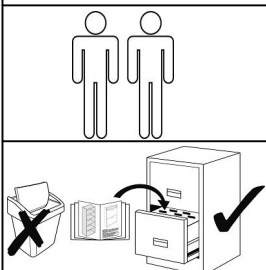

TOBI (RC-2BETT-3AL) (3AL-2BETT-RC)