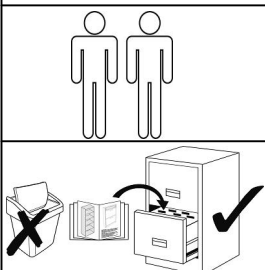

TOBI (RC-2BETT-3AL) (3AL-2BETT-RC)