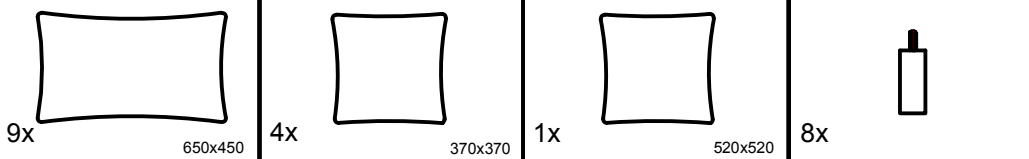

TOBI (RC-2BETT-3AL) (3AL-2BETT-RC)