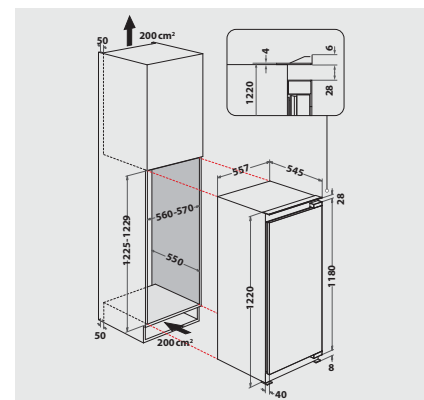

¹ Energieeffizienzklassen-Spektrum von A bis G