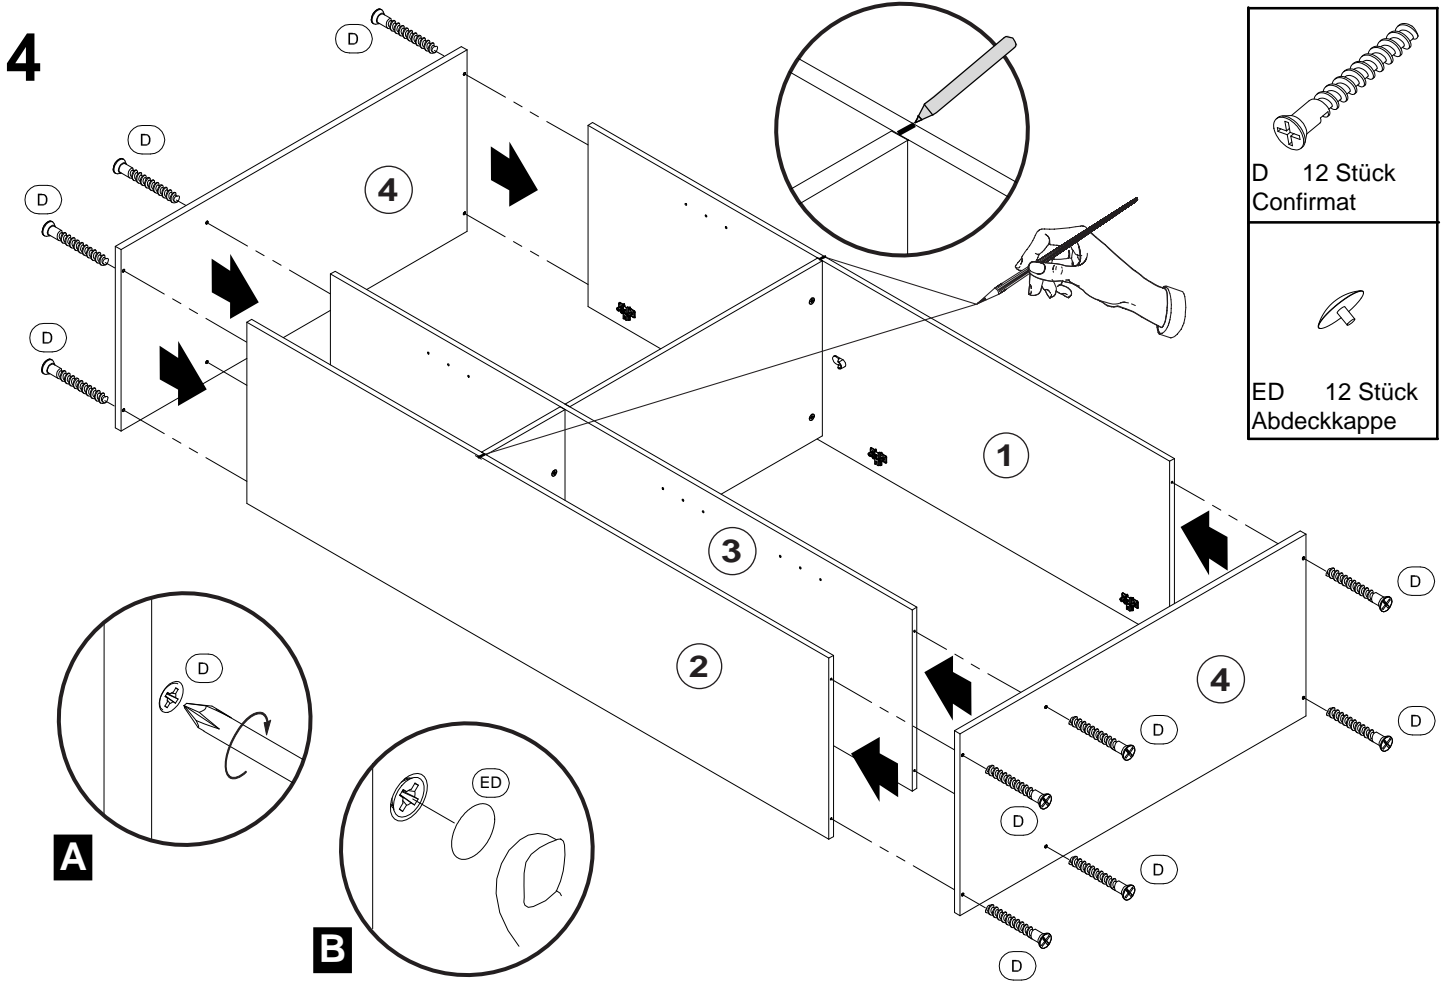

1

- 

AA 8 Stück
Exciter
- 

DA 8 Stück
Holzdübel 30mm
- 

BD 8 Stück
Spannbolzen
- 

SL 2 Stück
Rohrlager
- 

SA 2 Stück
Schraube 3,5x15
- 

TD 6 Stück
Montageplatte

2

2x

TF 6 Stück
Scharnier

SA 12 Stück
Schraube 3,5x15

3

6

7

8

Achtung!
Wandbefestigung
zwingend erforderlich.

ZA 2 Stück
Kippsicherung

SA 4 Stück
Schraube 3,5x15