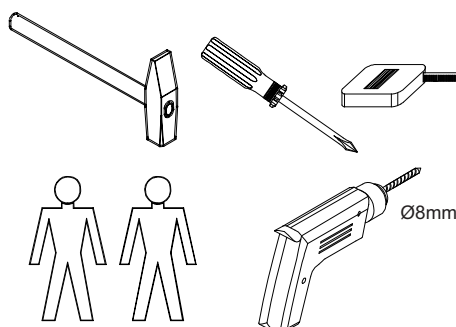

- D:** Montageanleitung
EN: Assembly instructions
FR: Notice de montage
SK: Montážny návod
CZ: Instrukce
P: Instruções
E: Instrucciones de montaje
RO: Instrucțiuni de montare
PL: Instrukcja
H: Összeszerelési Útmutató
GR: Οδηγίες συναρμολογησης
HR: Uputa za montažu
BG: Инст рукция за мон таж

 TF 6 Stück Scharnier	 AA 8 Stück Excenter	 BD 8 Stück Spannbolzen
 TD 6 Stück Montageplatte	 DA 8 Stück Holzdübel 30mm	 C 16 Stück Bodenträger
 D 12 Stück Confirmat	 ED 12 Stück Abdeckkappe	
 FU 5 Stück Gleitfuss	 VS 5 Stück Schraube 4,0x30	
 VT 8 Stück Schraube 3,0x20	 NG 50 Stück Nagel	
 EA 8 Stück Abdeckkappe	 SL 2 Stück Rohrlager	
 SA 18 Stück Schraube 3,5x15	 VR 4 Stück Schraube 4,0x30	
 ZA 2 Stück Kippsicherung	 GF 2 Stück Griff	

1

- 

AA 8 Stück
Exciter
- 

DA 8 Stück
Holzdübel 30mm
- 

BD 8 Stück
Spannbolzen
- 

SL 2 Stück
Rohrlager
- 

SA 2 Stück
Schraube 3,5x15
- 

TD 6 Stück
Montageplatte