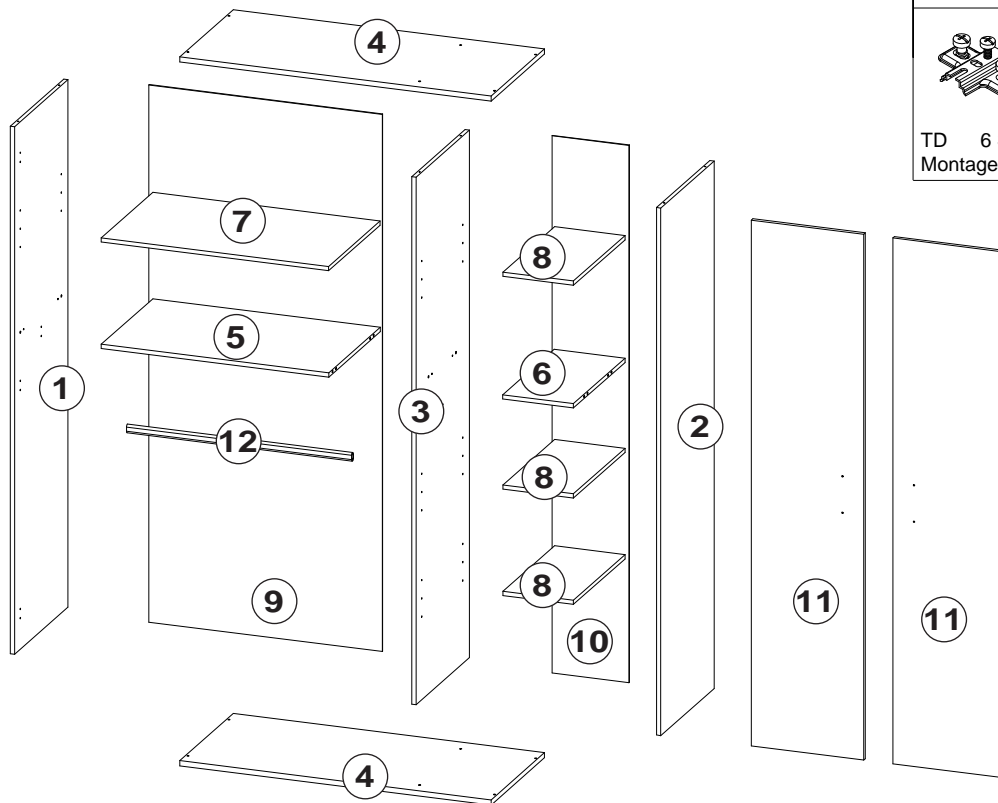

- D:** Montageanleitung
EN: Assembly instructions
FR: Notice de montage
SK: Montážny návod
CZ: Instrukce
P: Instruções
E: Instrucciones de montaje
RO: Instrucțiuni de montare
PL: Instrukcja
H: Összeszerelési Útmutató
GR: Οδηγίες συναρμολογησης
HR: Uputa za montažu
BG: Инст рукция за мон таж

 TF 6 Stück Scharnier	 AA 8 Stück Excenter	 BD 8 Stück Spannbolzen
 TD 6 Stück Montageplatte	 DA 8 Stück Holzdübel 30mm	 C 16 Stück Bodenträger
 D 12 Stück Confirmat	 ED 12 Stück Abdeckkappe	
 FU 5 Stück Gleitfuss	 VS 5 Stück Schraube 4,0x30	
 VT 8 Stück Schraube 3,0x20	 NG 50 Stück Nagel	
 EA 8 Stück Abdeckkappe	 SL 2 Stück Rohrlager	
 SA 18 Stück Schraube 3,5x15	 VR 4 Stück Schraube 4,0x30	
 ZA 2 Stück Kippsicherung	 GF 2 Stück Griff	

1

- 

AA 8 Stück
Exciter
- 

DA 8 Stück
Holzdübel 30mm
- 

BD 8 Stück
Spannbolzen
- 

SL 2 Stück
Rohrlager
- 

SA 2 Stück
Schraube 3,5x15
- 

TD 6 Stück
Montageplatte