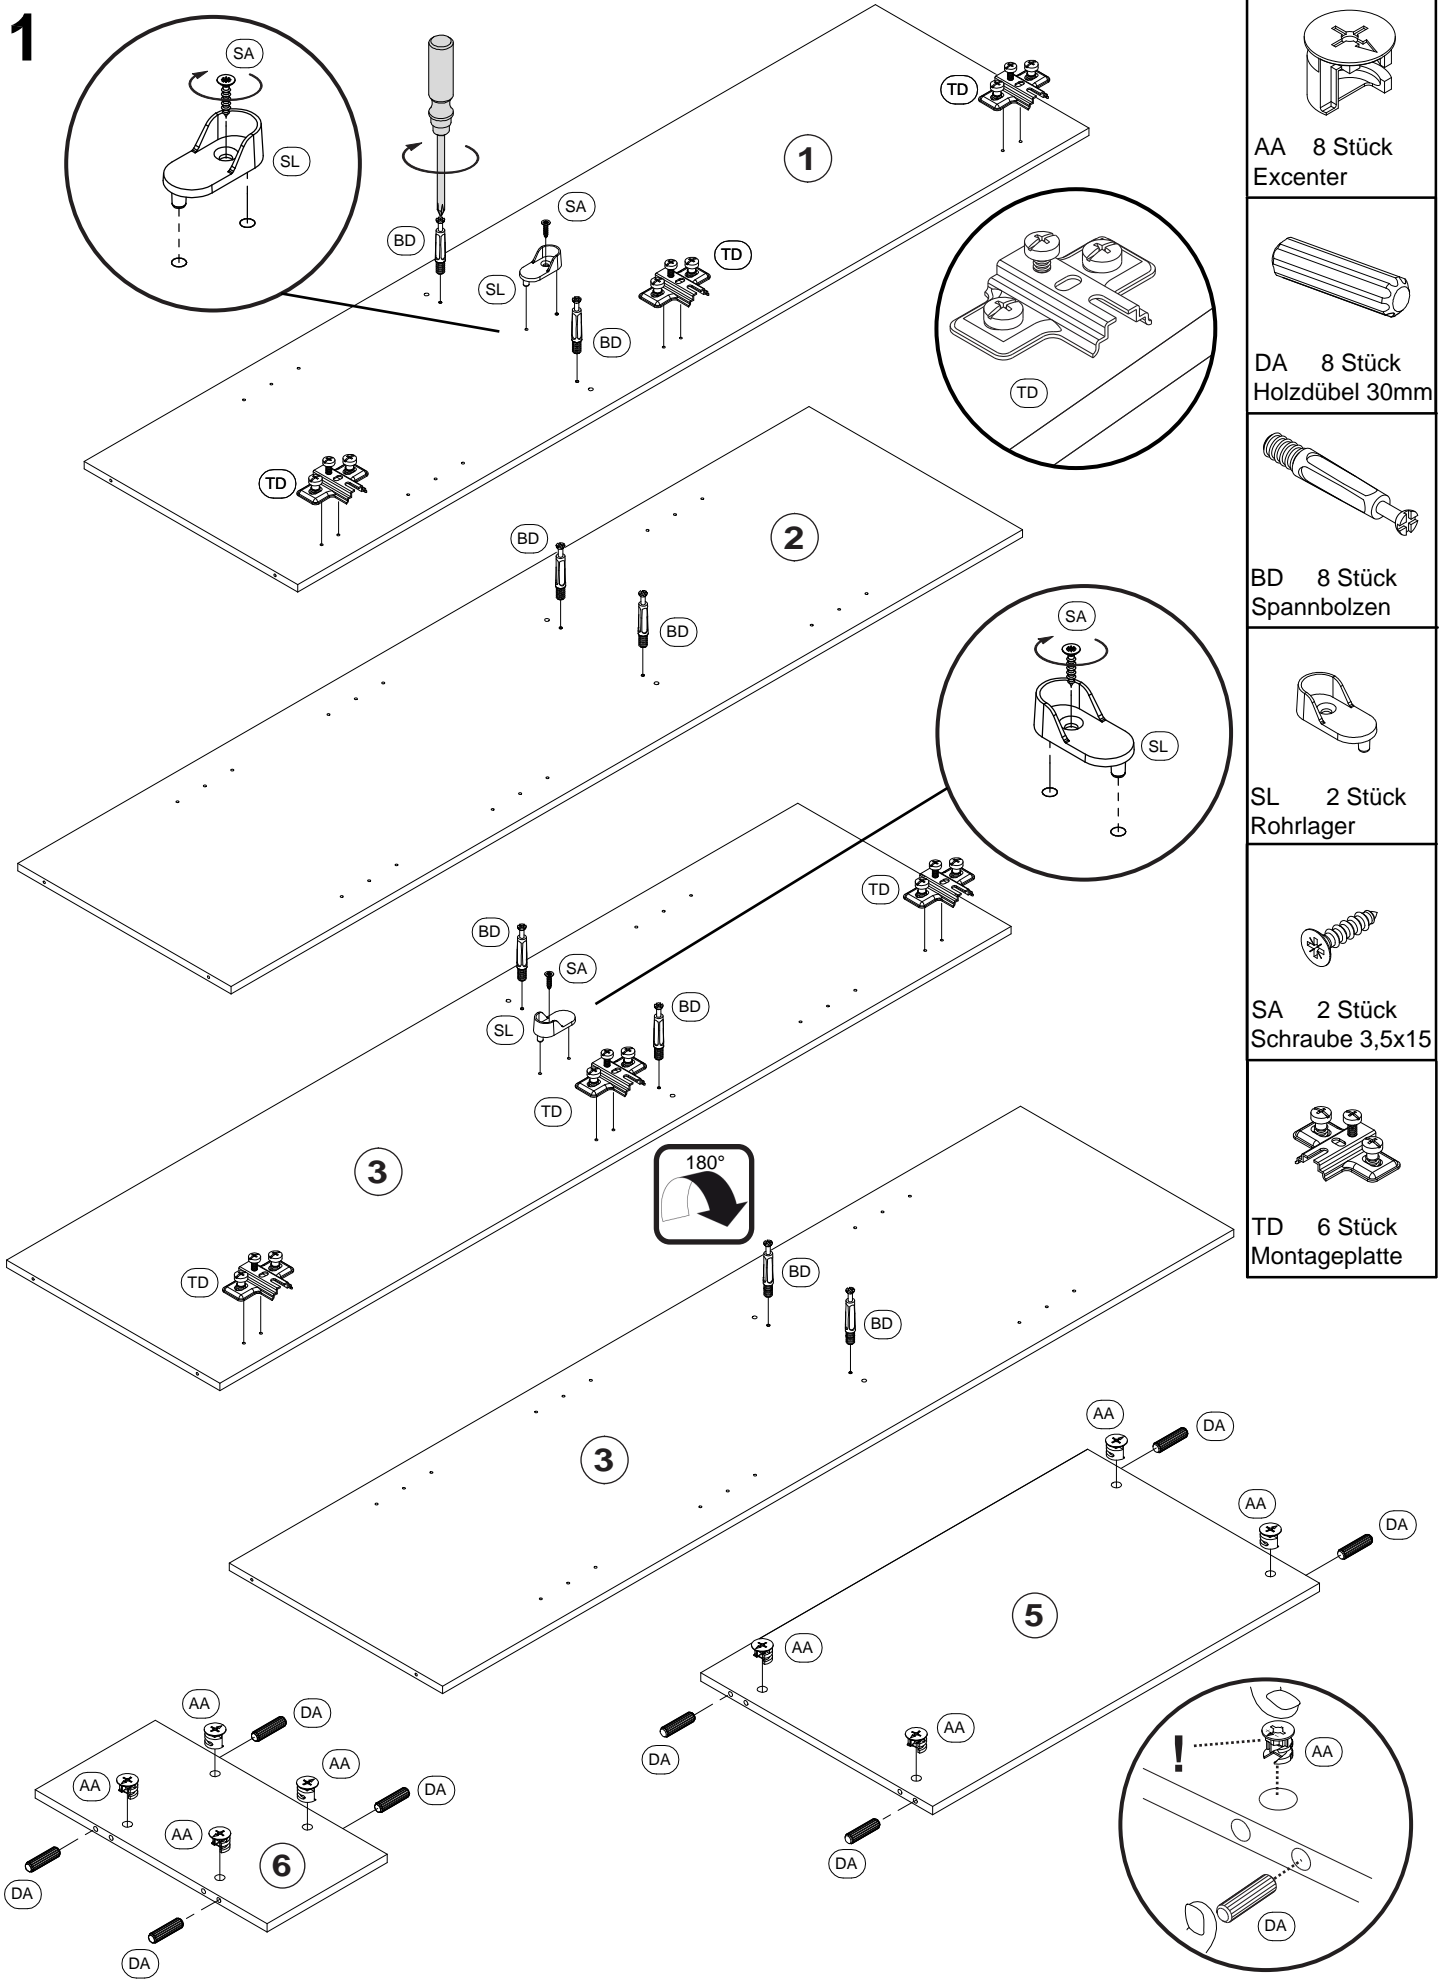

- D:** Montageanleitung
EN: Assembly instructions
FR: Notice de montage
SK: Montážny návod
CZ: Instrukce
P: Instruções
E: Instrucciones de montaje
RO: Instrucțiuni de montare
PL: Instrukcja
H: Összeszerelési Útmutató
GR: Οδηγίες συναρμολογησης
HR: Uputa za montažu
BG: Инст рукция за мон таж

 TF 6 Stück Scharnier	 AA 8 Stück Excenter	 BD 8 Stück Spannbolzen
 TD 6 Stück Montageplatte	 DA 8 Stück Holzdübel 30mm	 C 16 Stück Bodenträger
 D 12 Stück Confirmat	 ED 12 Stück Abdeckkappe	
 FU 5 Stück Gleitfuss	 VS 5 Stück Schraube 4,0x30	
 VT 8 Stück Schraube 3,0x20	 NG 50 Stück Nagel	
 EA 8 Stück Abdeckkappe	 SL 2 Stück Rohrlager	
 SA 18 Stück Schraube 3,5x15	 VR 4 Stück Schraube 4,0x30	
 ZA 2 Stück Kippsicherung	 GF 2 Stück Griff	

1

- 

AA 8 Stück
Exciter
- 

DA 8 Stück
Holzdübel 30mm
- 

BD 8 Stück
Spannbolzen
- 

SL 2 Stück
Rohrlager
- 

SA 2 Stück
Schraube 3,5x15
- 

TD 6 Stück
Montageplatte

2

2x

TF 6 Stück
Scharnier

SA 12 Stück
Schraube 3,5x15

3

6

7

8