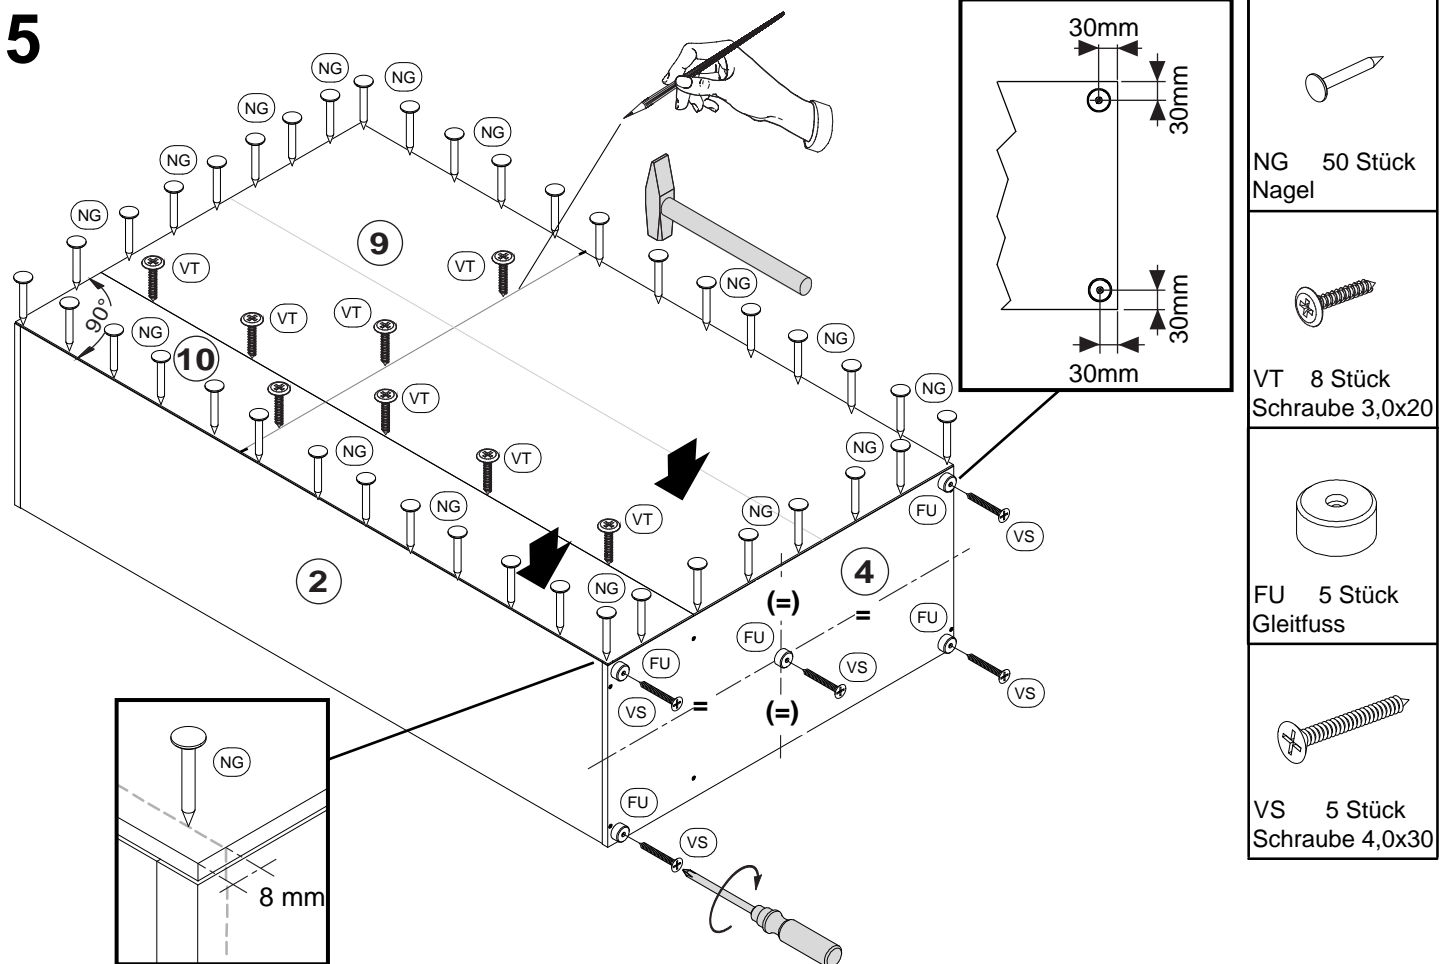

 TF 6 Stück Scharnier	 AA 8 Stück Excenter	 BD 8 Stück Spannbolzen
 TD 6 Stück Montageplatte	 DA 8 Stück Holzdübel 30mm	 C 16 Stück Bodenträger
 D 12 Stück Confirmat	 ED 12 Stück Abdeckkappe	
 FU 5 Stück Gleitfuss	 VS 5 Stück Schraube 4,0x30	
 VT 8 Stück Schraube 3,0x20	 NG 50 Stück Nagel	
 EA 8 Stück Abdeckkappe	 SL 2 Stück Rohrlager	
 SA 18 Stück Schraube 3,5x15	 VR 4 Stück Schraube 4,0x30	
 ZA 2 Stück Kippsicherung	 GF 2 Stück Griff	

1

- 

AA 8 Stück
Exciter
- 

DA 8 Stück
Holzdübel 30mm
- 

BD 8 Stück
Spannbolzen
- 

SL 2 Stück
Rohrlager
- 

SA 2 Stück
Schraube 3,5x15
- 

TD 6 Stück
Montageplatte

2

2x

TF 6 Stück
Scharnier

SA 12 Stück
Schraube 3,5x15

3

6

7

8

Achtung!
Wandbefestigung
zwingend erforderlich.

ZA 2 Stück
Kippsicherung

SA 4 Stück
Schraube 3,5x15