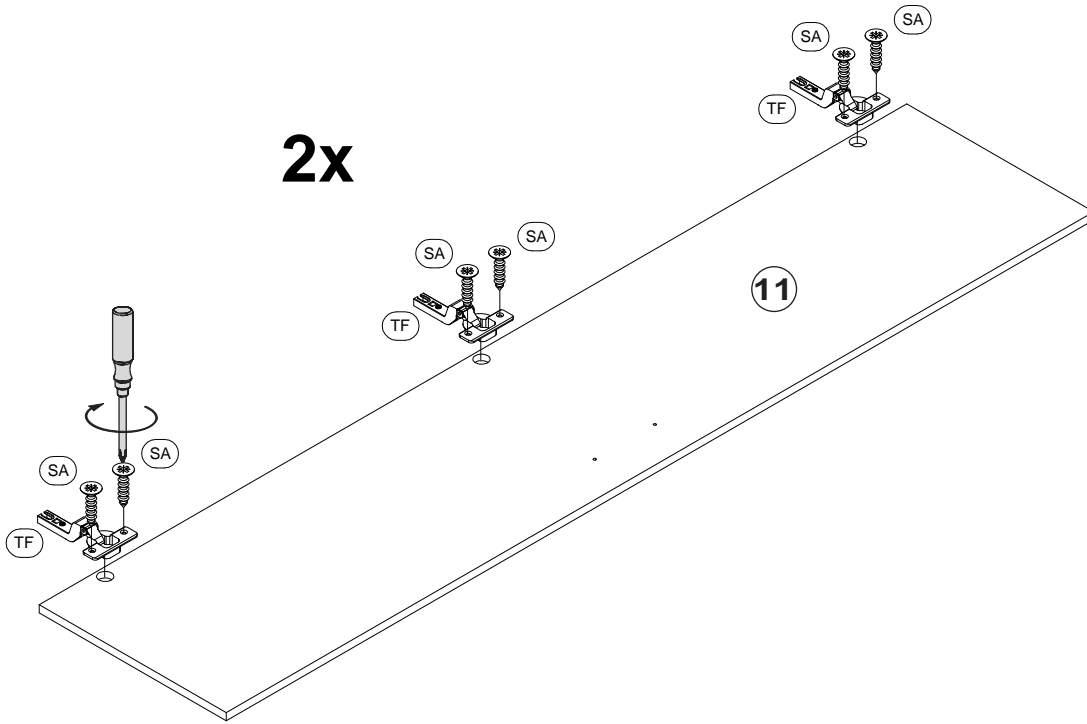

1

- 

AA 8 Stück
Exciter
- 

DA 8 Stück
Holzdübel 30mm
- 

BD 8 Stück
Spannbolzen
- 

SL 2 Stück
Rohrlager
- 

SA 2 Stück
Schraube 3,5x15
- 

TD 6 Stück
Montageplatte

2

2x

TF 6 Stück
Scharnier

SA 12 Stück
Schraube 3,5x15

3

6

7

8