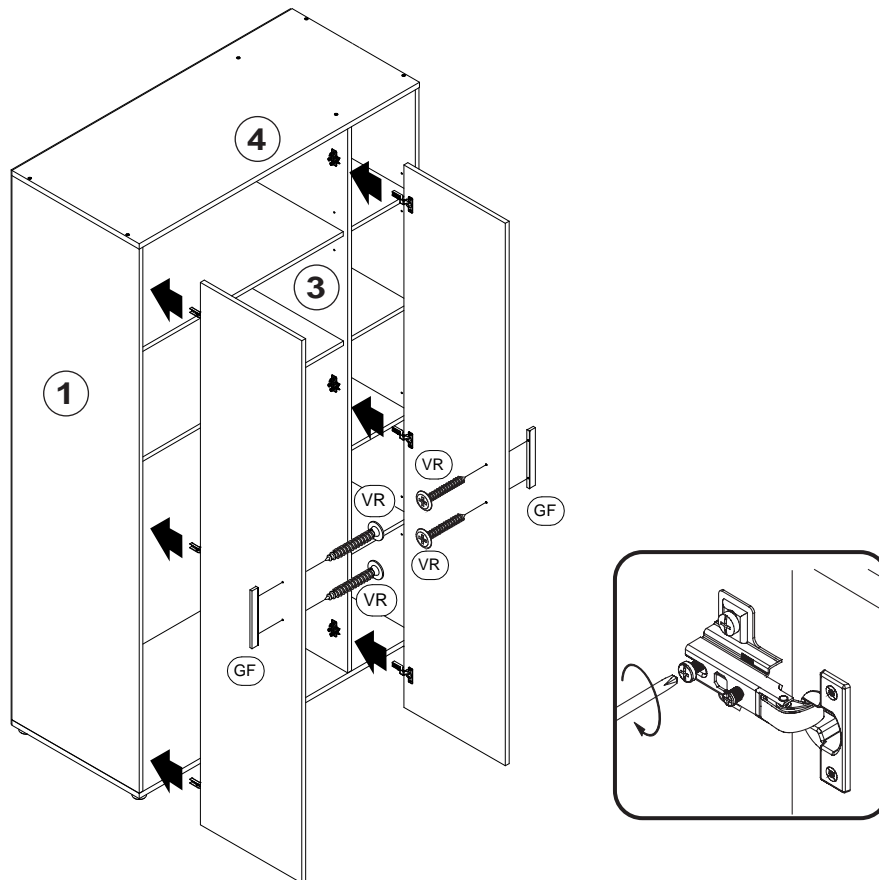

1

- 

AA 8 Stück
Exciter
- 

DA 8 Stück
Holzdübel 30mm
- 

BD 8 Stück
Spannbolzen
- 

SL 2 Stück
Rohrlager
- 

SA 2 Stück
Schraube 3,5x15
- 

TD 6 Stück
Montageplatte

2

2x

TF 6 Stück
Scharnier

SA 12 Stück
Schraube 3,5x15

3

6

7

8

Achtung!
Wandbefestigung
zwingend erforderlich.

ZA 2 Stück
Kippsicherung

SA 4 Stück
Schraube 3,5x15