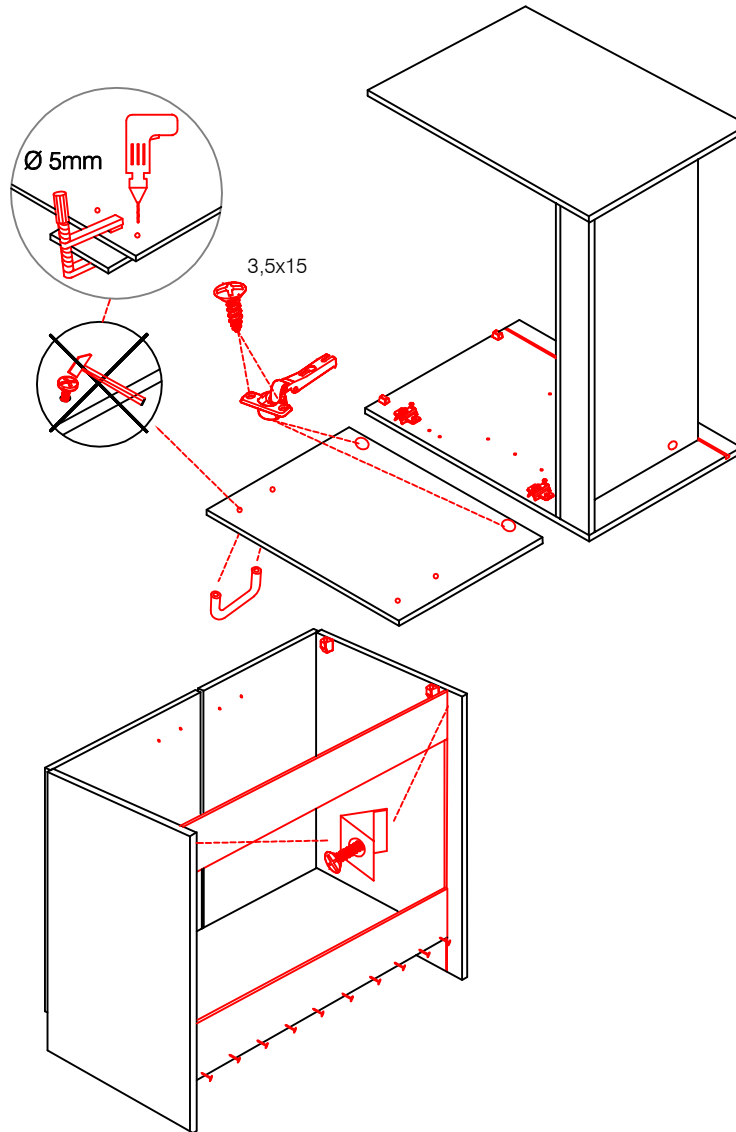

4x 8x 10x 2x 2x