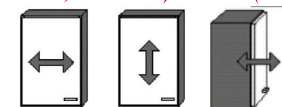

L

3x

2x

3x

H 30 / H 40 / H 50 / H 60 / KH 60-32 / HG 50 / HGH 50
H 50-68 / H 60-68 / H 50-89 / H 60-89 -Varianto
Montageanleitung / Notice de montage / Assembly instruction

Flex-Well Vertriebs
GmbH & Co.KG
Industriestr. 80
32120 Hiddenhausen
info@flex-well.de

4x 12x 2x 1x 4x

Ø5mm

8x 2x 2x

Ø8mm

4x

H 80 / H 100 / HG 100 / HGH 100

Varianto

Montageanleitung / Notice de montage / Assembly instruction