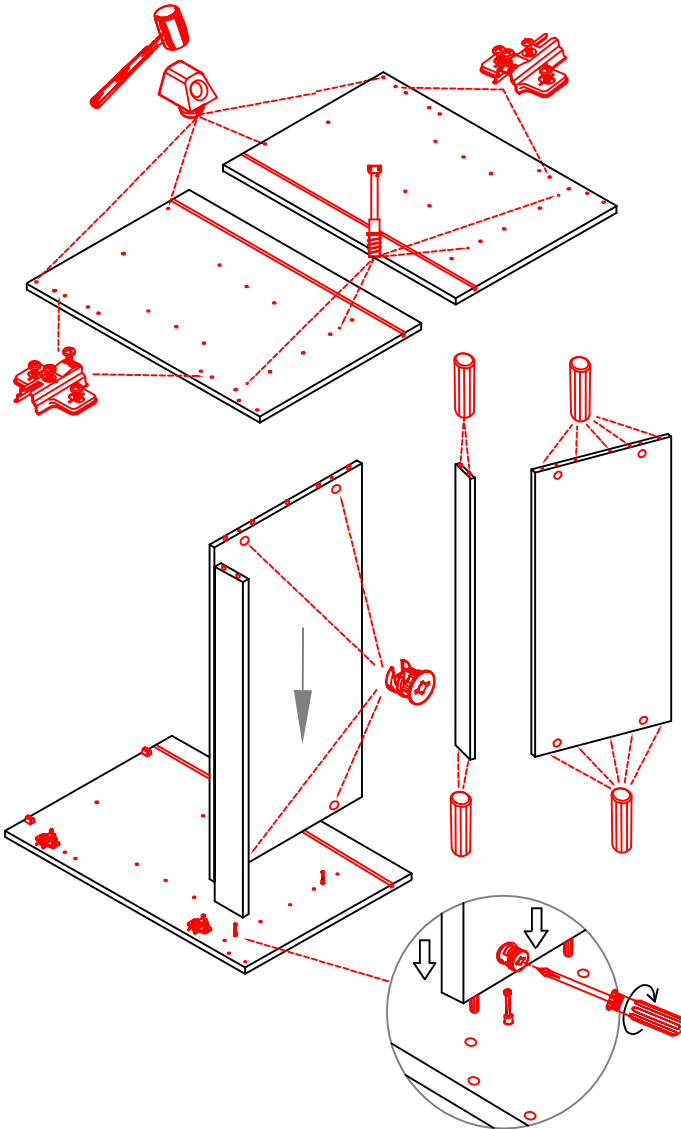

4x 4x 14x 4x 4x