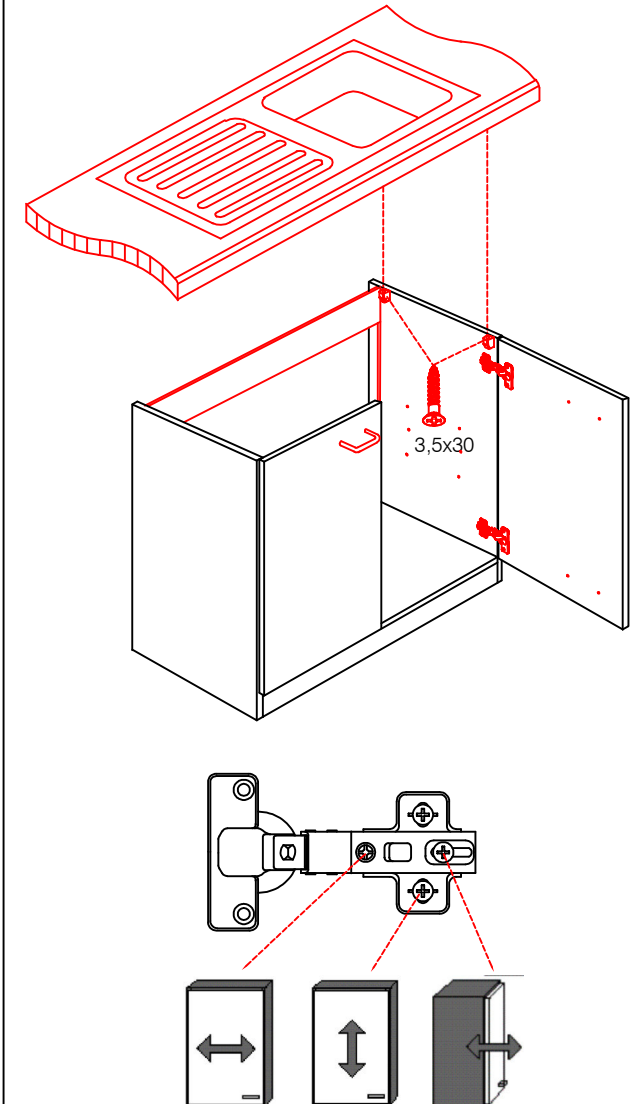

US 40 B/ 50 B/ 60 B Variante (Blocktype)

Montageanleitung / Notice de montage / Assembly instruction

Flex-Well Vertriebs
GmbH & Co. KG
Industriestr. 80
32120 Hiddenhausen
info@flex-well.de

DSPU 100 Blocktype

Varianto

Montageanleitung / Notice de montage / Assembly instruction

Flex-Well Vertriebs
 GmbH & Co.KG
 Industriestr. 80
 32120 Hiddenhausen
 info@flex-well.de

4x 4x 14x 4x 4x

4x 8x 10x 2x 2x

4x

HU 60 Blocktype Varianto

Montageanleitung / Notice de montage / Assembly instruction

Flex-Well Vertriebs
GmbH & Co.KG
Industriestr. 80
32120 Hiddenhausen
info@flex-well.de

2x 2x 4x

Ø8mm

L

R

Ø5mm

8x 8x 12x

L

3x

2x

3x

H 30 / H 40 / H 50 / H 60 / KH 60-32 / HG 50 / HGH 50
H 50-68 / H 60-68 / H 50-89 / H 60-89 -Varianto
Montageanleitung / Notice de montage / Assembly instruction

Flex-Well Vertriebs
GmbH & Co.KG
Industriestr. 80
32120 Hiddenhausen
info@flex-well.de