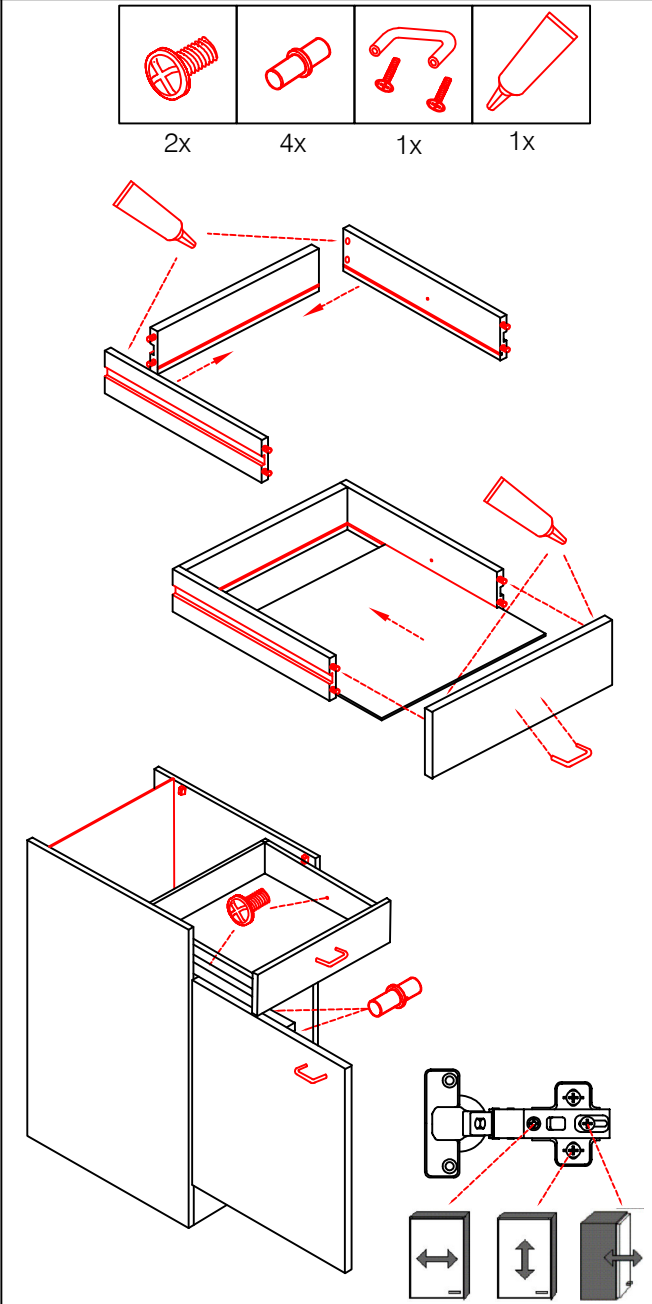

US 40 B/ 50 B/ 60 B Variante (Blocktype)

Montageanleitung / Notice de montage / Assembly instruction

Flex-Well Vertriebs
GmbH & Co. KG
Industriestr. 80
32120 Hiddenhausen
info@flex-well.de

DSPU 100 Blocktype

Montageanleitung / Notice de montage / Assembly instruction

Flex-Well Vertriebs
GmbH & Co.KG
Industriestr. 80
32120 Hiddenhausen
info@flex-well.de

2x 2x 4x

Ø8mm

L

R

Ø5mm

8x 8x 12x

L

3x

2x

3x

H 30 / H 40 / H 50 / H 60 / KH 60-32 / HG 50 / HGH 50
H 50-68 / H 60-68 / H 50-89 / H 60-89 -Varianto
Montageanleitung / Notice de montage / Assembly instruction

Flex-Well Vertriebs
GmbH & Co.KG
Industriestr. 80
32120 Hiddenhausen
info@flex-well.de

4x 12x 2x 1x 4x

Ø5mm

8x 2x 2x

Ø8mm

4x

H 80 / H 100 / HG 100 / HGH 100

Varianto

Montageanleitung / Notice de montage / Assembly instruction