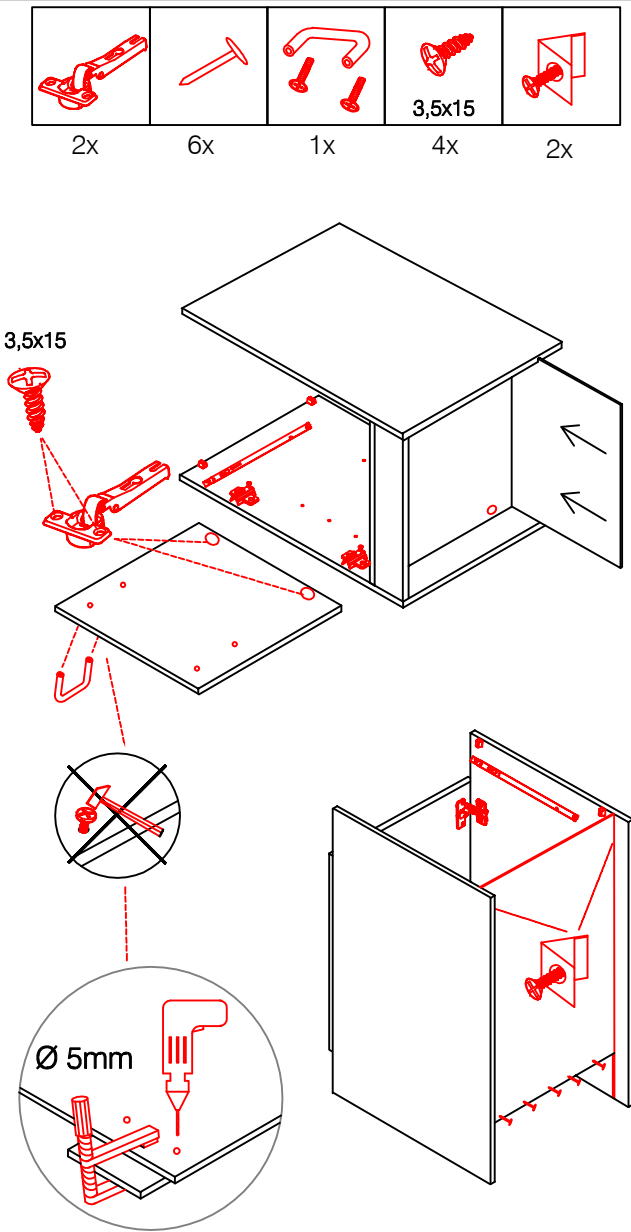

US 40 B/ 50 B/ 60 B Variante (Blocktype)

Montageanleitung / Notice de montage / Assembly instruction

Flex-Well Vertriebs
GmbH & Co. KG
Industriestr. 80
32120 Hiddenhausen
info@flex-well.de

DSPU 100 Blocktype

Montageanleitung / Notice de montage / Assembly instruction

Flex-Well Vertriebs
GmbH & Co.KG
Industriestr. 80
32120 Hiddenhausen
info@flex-well.de

2x 2x 4x

Ø8mm

L

R

Ø5mm

8x 8x 12x

L

3x

2x

3x

H 30 / H 40 / H 50 / H 60 / KH 60-32 / HG 50 / HGH 50
H 50-68 / H 60-68 / H 50-89 / H 60-89 -Varianto
Montageanleitung / Notice de montage / Assembly instruction

Flex-Well Vertriebs
GmbH & Co.KG
Industriestr. 80
32120 Hiddenhausen
info@flex-well.de

4x 12x 2x 1x 4x

Ø5mm

8x 2x 2x

Ø8mm

4x

H 80 / H 100 / HG 100 / HGH 100

Varianto

Montageanleitung / Notice de montage / Assembly instruction