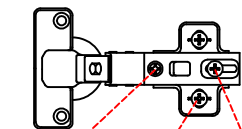

L

3x

2x

3x

H 30 / H 40 / H 50 / H 60 / KH 60-32 / HG 50 / HGH 50
H 50-68 / H 60-68 / H 50-89 / H 60-89 -Varianto
Montageanleitung / Notice de montage / Assembly instruction

Flex-Well Vertriebs
GmbH & Co.KG
Industriestr. 80
32120 Hiddenhausen
info@flex-well.de

4x 12x 2x 1x 4x

Ø5mm

8x 2x 2x

Ø8mm

4x

H 80 / H 100 / HG 100 / HGH 100

Varianto

Montageanleitung / Notice de montage / Assembly instruction