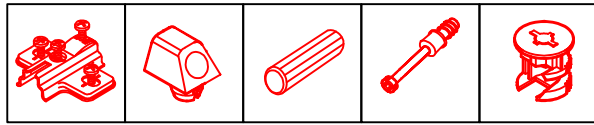

DSPU 100 Blocktype

Varianto

Montageanleitung / Notice de montage / Assembly instruction

Flex-Well Vertriebs
GmbH & Co.KG
Industriestr. 80
32120 Hiddenhausen
info@flex-well.de