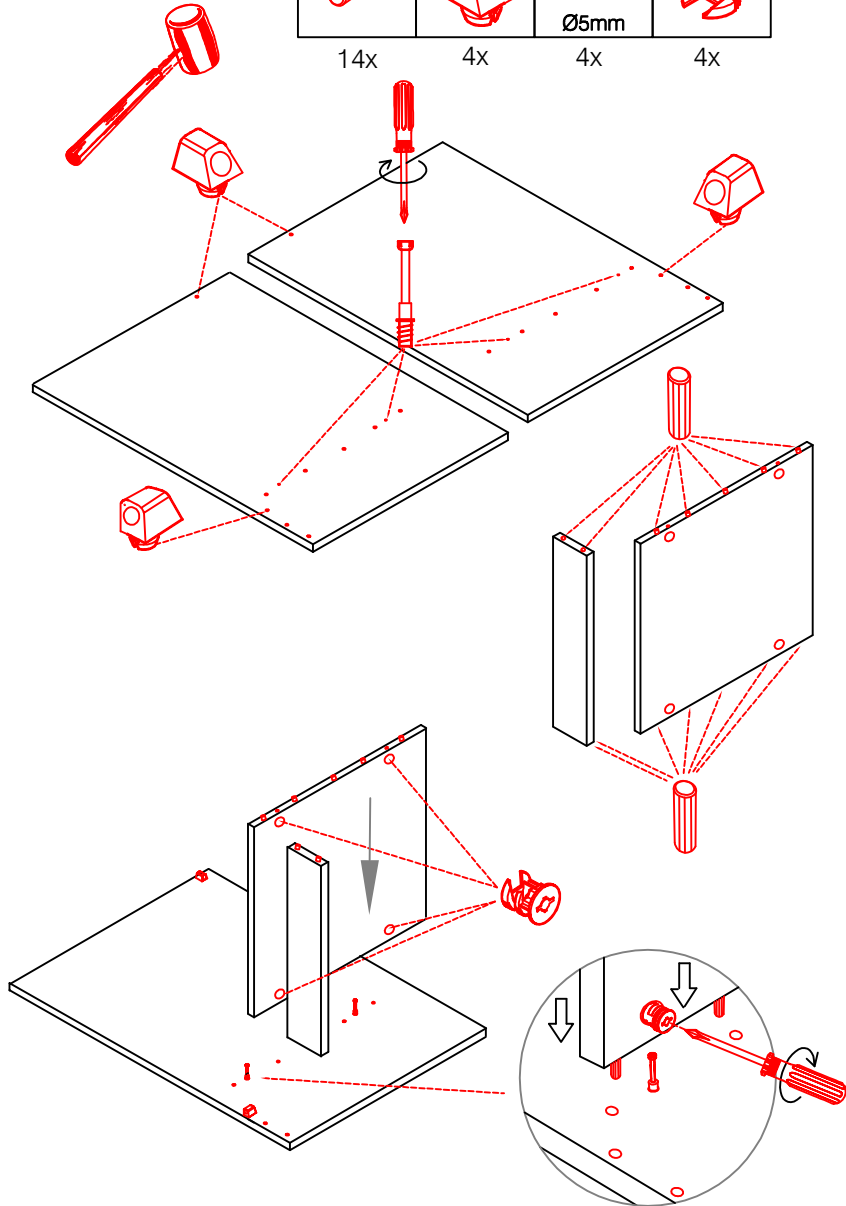

US 40 B/ 50 B/ 60 B Variante (Blocktype)

Montageanleitung / Notice de montage / Assembly instruction

Flex-Well Vertriebs
GmbH & Co. KG
Industriestr. 80
32120 Hiddenhausen
info@flex-well.de

DSPU 100 Blocktype

Montageanleitung / Notice de montage / Assembly instruction

Flex-Well Vertriebs
GmbH & Co.KG
Industriestr. 80
32120 Hiddenhausen
info@flex-well.de

2x 2x 4x

Ø8mm

L

R

Ø5mm

8x 8x 12x

L

3x

2x

3x

H 30 / H 40 / H 50 / H 60 / KH 60-32 / HG 50 / HGH 50
H 50-68 / H 60-68 / H 50-89 / H 60-89 -Varianto
Montageanleitung / Notice de montage / Assembly instruction

Flex-Well Vertriebs
GmbH & Co.KG
Industriestr. 80
32120 Hiddenhausen
info@flex-well.de

4x 12x 2x 1x 4x

Ø5mm

8x 2x 2x

Ø8mm

4x

H 80 / H 100 / HG 100 / HGH 100

Varianto

Montageanleitung / Notice de montage / Assembly instruction