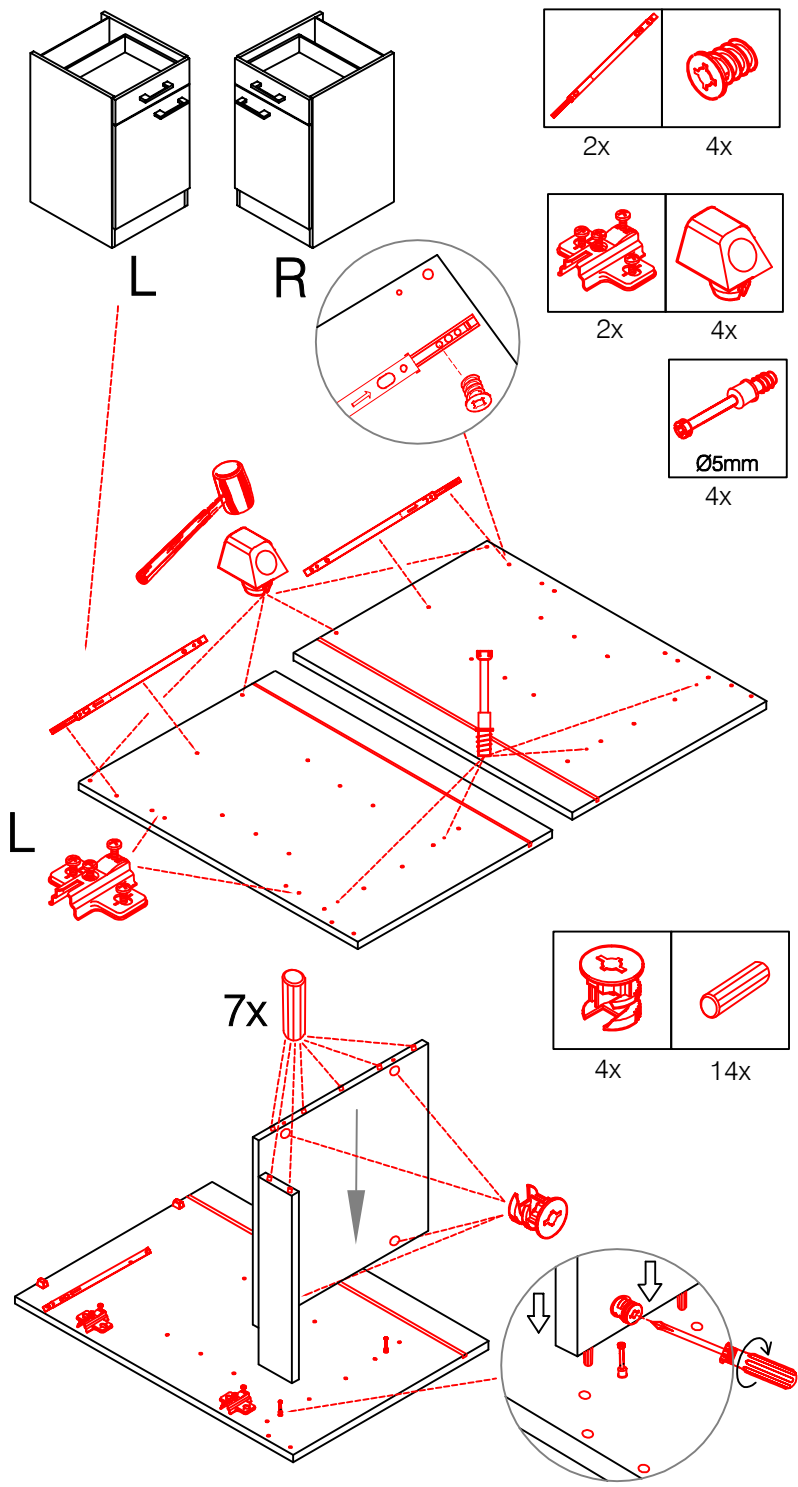

US 40 B/ 50 B/ 60 B Variante (Blocktype)

Montageanleitung / Notice de montage / Assembly instruction

Flex-Well Vertriebs
GmbH & Co. KG
Industriestr. 80
32120 Hiddenhausen
info@flex-well.de

DSPU 100 Blocktype

Varianto

Montageanleitung / Notice de montage / Assembly instruction

Flex-Well Vertriebs
 GmbH & Co.KG
 Industriestr. 80
 32120 Hiddenhausen
 info@flex-well.de

4x 4x 14x 4x 4x

4x 8x 10x 2x 2x

4x

HU 60 Blocktype Varianto

Montageanleitung / Notice de montage / Assembly instruction

Flex-Well Vertriebs
GmbH & Co.KG
Industriestr. 80
32120 Hiddenhausen
info@flex-well.de

2x 2x 4x

Ø8mm

L

R

Ø5mm

8x 8x 12x

L

3x

2x

3x

H 30 / H 40 / H 50 / H 60 / KH 60-32 / HG 50 / HGH 50
H 50-68 / H 60-68 / H 50-89 / H 60-89 -Varianto
Montageanleitung / Notice de montage / Assembly instruction

Flex-Well Vertriebs
GmbH & Co.KG
Industriestr. 80
32120 Hiddenhausen
info@flex-well.de