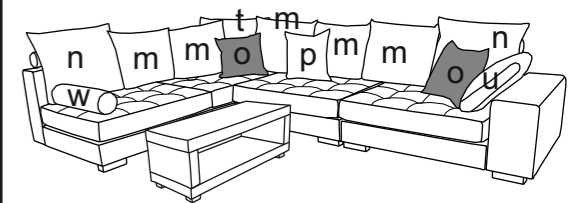

VALE XXL MT ECKE

Variante L - Wariant L - Variany L - Variant L - Varyant L
Вариант L - Variante L - Variante L - Varianta L - Varianta L
Varianta L - Variáns L

1.									
8x (M8x80)	12x Ø8	12x M8	24x (4x16)	16x (M6x40)	3x	10x			
8x	4x (M8x90)	26x	12x	5x	2x	2x			
1x	1x	1x	1x						

Service - Servis - Dienstverlening - Servis - Serwis - Сервисная служба - Servizio - Service
Serviciu - Služby - Szolgáltatás

COLLI 1 2x m 1x n 1x o	COLLI 2 2x m 1x n 1x o	COLLI 3 HH 110 cm HH 110 cm	
COLLI 4 HH 110 cm HH 110 cm	COLLI 5 FF 110 cm GG 104 cm	COLLI 6 1x w 1x m 1x t 1x u 1x p	COLLI 7 JJ KK LL 11-12 2.

Ver: 06.08.18