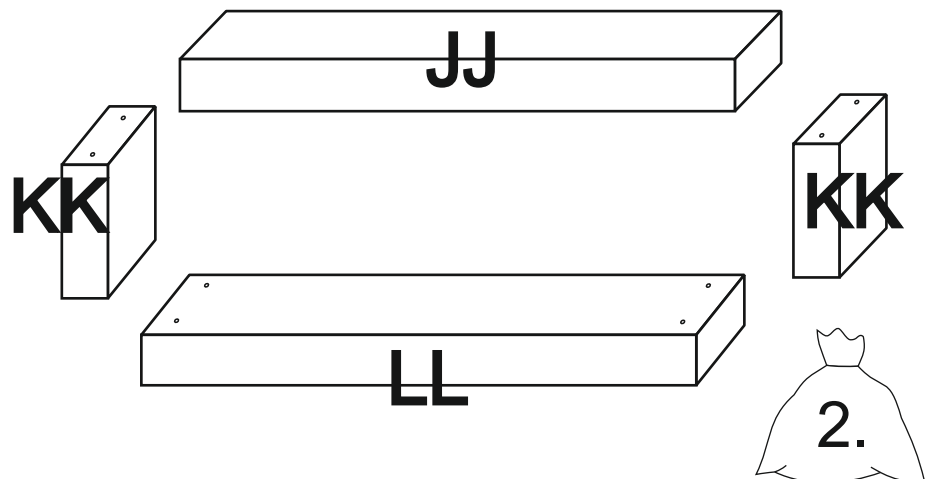

13 +

Ver: 06.08.18

VALE KONSOLE