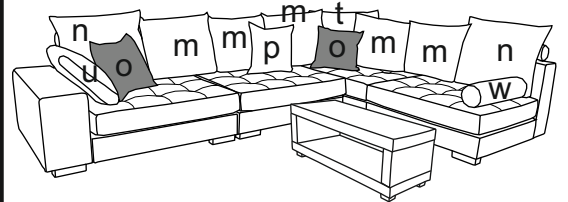

VALE XXL MT ECKE

Variante P - Wariant P - Variany P - Variant P - Varyant P
Вариант P - Variante P - Varianta P - Varianta P
Varianta P - Variáns P

8x (M8x80)	12x Ø8	12x M8	24x (4x16)	16x (M6x40)	3x	10x
8x	4x (M8x90)	26x	12x	5x	2x	2x
1x	1x	1x	1x			

Service - Servis - Dienstverlening - Servis - Serwis - Сервисная служба - Servizio - Service
Serviciu - Služby - Szolgáltatás

COLLI 1	COLLI 2	COLLI 3	
 2x m 1x n 1x o	 2x m 1x n 1x o	 110 cm	
COLLI 4	COLLI 5	COLLI 6	COLLI 7
 110 cm	 104 cm	1x w 1x m 1x t 1x u 1x p	JJ KK LL KK 11-12 2.

6 Variante Rechts - Wariant Prawy - Variany Rechts - Variant Right - Varyant Doğru - Вариант право
Variante Destra - Variante Droite - Varianta Dreapta - Varianta Pravá - Varianta Pravá - Variáns Jobbra

13

+