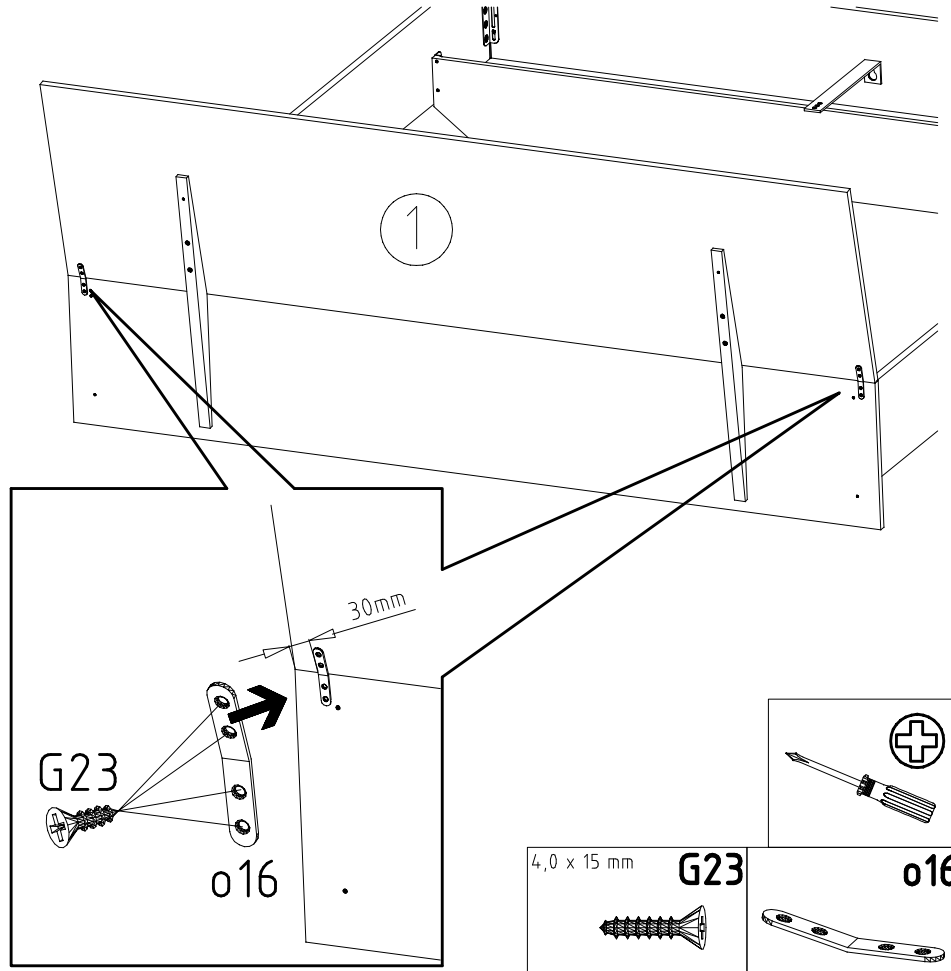

⑤
 2x 2000 x 180 x 18

⑥
 2x 1800/ 1600/ 1400 x 200 x 15

⑨
 480x85x15

⑦
 2x 450 x 160 x 22

②
 2x L600 (A)/ 2x L750 (B+C)

1

2

3

6

L600 (A)

L750 (B+C)

L600 (A)

L750 (B+C)

7

(121 370)	(G 1)	(4x)

Änderungen die dem Technischen Fortschritt geschuldet sind, behalten wir uns vor!
 Bei nicht vorschriftsmäßiger und/ oder nicht fachmännischer Montage wird bei Personen- und/ oder Sachschäden keinerlei Haftung übernommen.
 WIMEX Wohnbedarf/ Import Export Handels GmbH/ Postfach 14.07/ 49112 Georgsmarienhütte/ Germany
 Tel.:(+49) 054.01.8598 16/17 Fax.:(+49) 054.01.8598 33 Mail: info@wimex-wohnbefarf.de