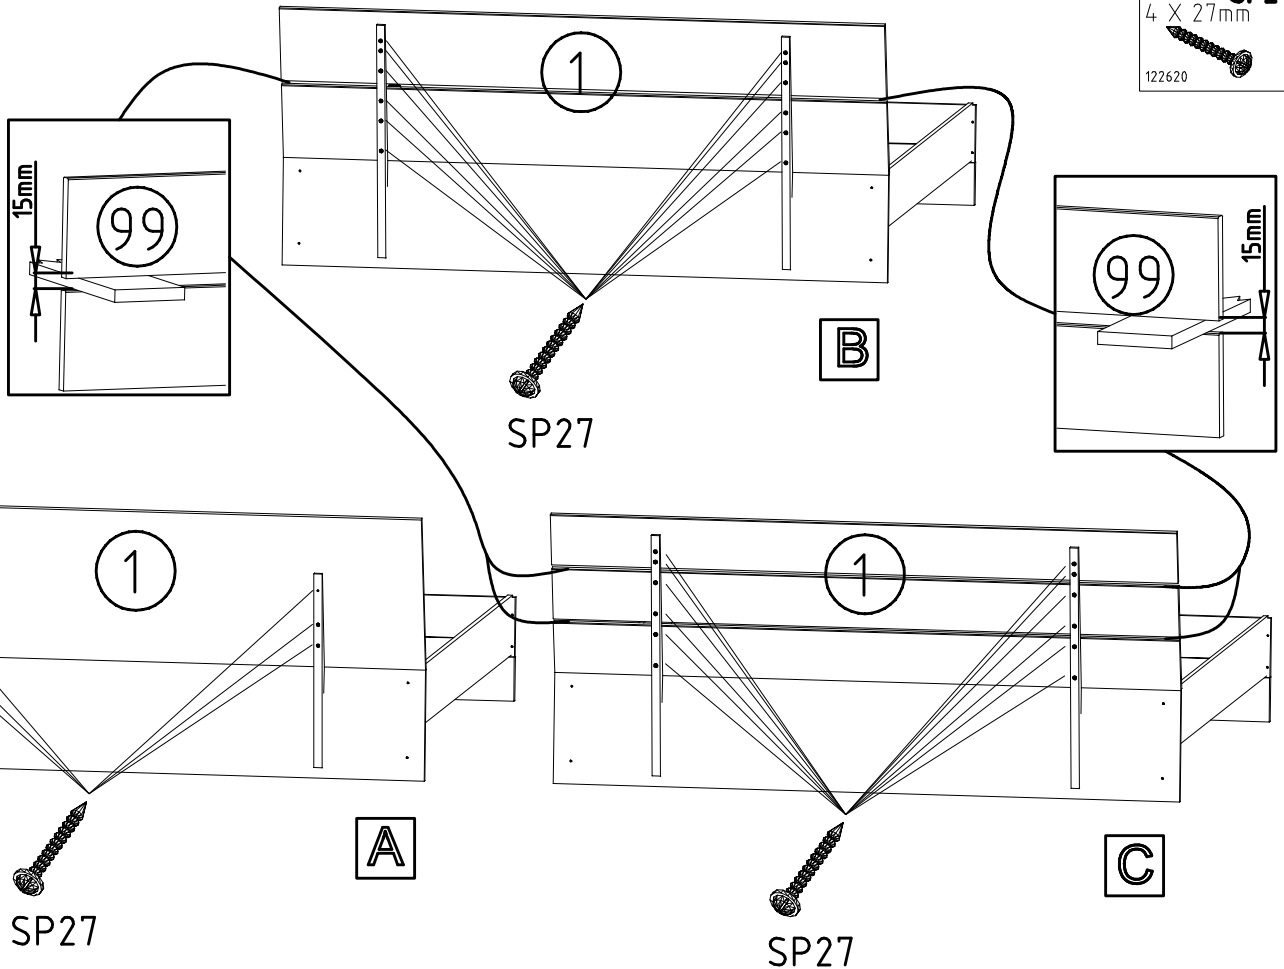

⑤
 2x 2000 x 180 x 18

⑥
 2x 1800/ 1600/ 1400 x 200 x 15

⑨
 480x85x15

⑦
 2x 450 x 160 x 22

②
 2x L600 (A)/ 2x L750 (B+C)

1

2

3

6

L600 (A)

L750 (B+C)

L600 (A)

L750 (B+C)

7

(121 370)	(G 1)	(4x)

Änderungen die dem Technischen Fortschritt geschuldet sind, behalten wir uns vor!
 Bei nicht vorschriftsmäßiger und/ oder nicht fachmännischer Montage wird bei Personen- und/ oder Sachschäden keinerlei Haftung übernommen.
 WIMEX Wohnbedarf/ Import Export Handels GmbH/ Postfach 14.07/ 49112 Georgsmarienhütte/ Germany
 Tel.:(+49) 054.01.8598 16/17 Fax.:(+49) 054.01.8598 33 Mail: info@wimex-wohnbefarf.de