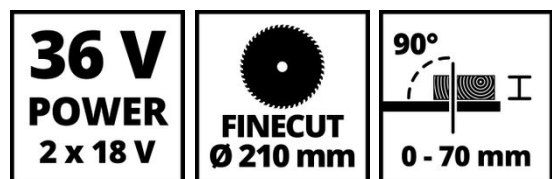

Logistische Daten

- Produktgewicht (kg)	13.15
- Bruttogewicht (kg)	17.76
- Maße Einzelverpackung	660 x 580 x 330 mm
- Stück pro Exportkarton	1 STK
- Bruttogewicht Exportkarton	17.76 kg
- Maße Exportkarton	660 x 580 x 330 mm
- Containermengen (20"/40"/40"HC)	224 | 504 | 571