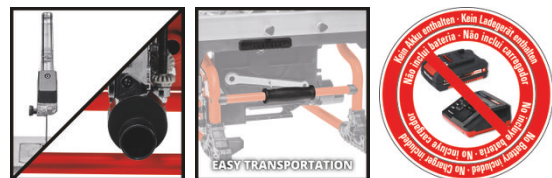

Technische Daten

- Leerlaufdrehzahl	3800 min⁻¹
- Sägeblatt	Ø210 x Ø30 mm
- Anzahl Sägezähne	40 STK
- Schwenkbereich Sägeblatt	45 °
- Max. Schnitthöhe 90°	70 mm
- Max. Schnitthöhe 45°	45 mm
- Größe Haupttisch	480 x 467 mm
- Größe Tischverbreiterung rechts	480 x 70 mm
- Tischverbreiterung rechts ausziehbar	370 mm