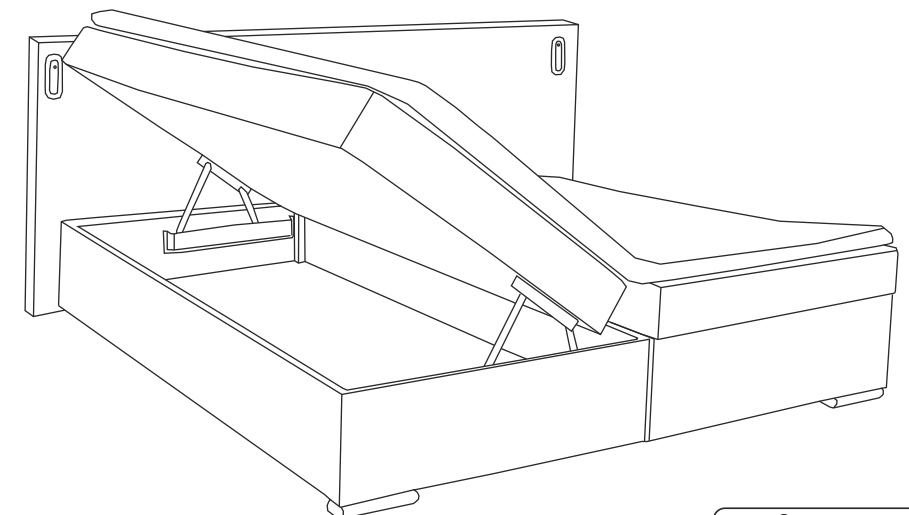

EVINA BK 180 LED

- DE Bedienungsanleitung
- PL Instrukcja użytkowania
- NL Instructies voor gebruik
- GB Instructions for use
- TR Kullanım Talimatı
- RU Инструкции по эксплуатации
- IT Istruzioni per l'uso
- FR Mode d'emploi
- RO Instrucțiuni de utilizare
- SK Návod na použitie
- CZ Návod k použití
- HU Használati utasítások

Name - Nazwa - Naam - Name - Isim - название
Nome - Nom - Numele - Meno - Jméno - Neve

EVINA BK 180 LED

Ver: 19.10.23

EVINA BK 180 LED