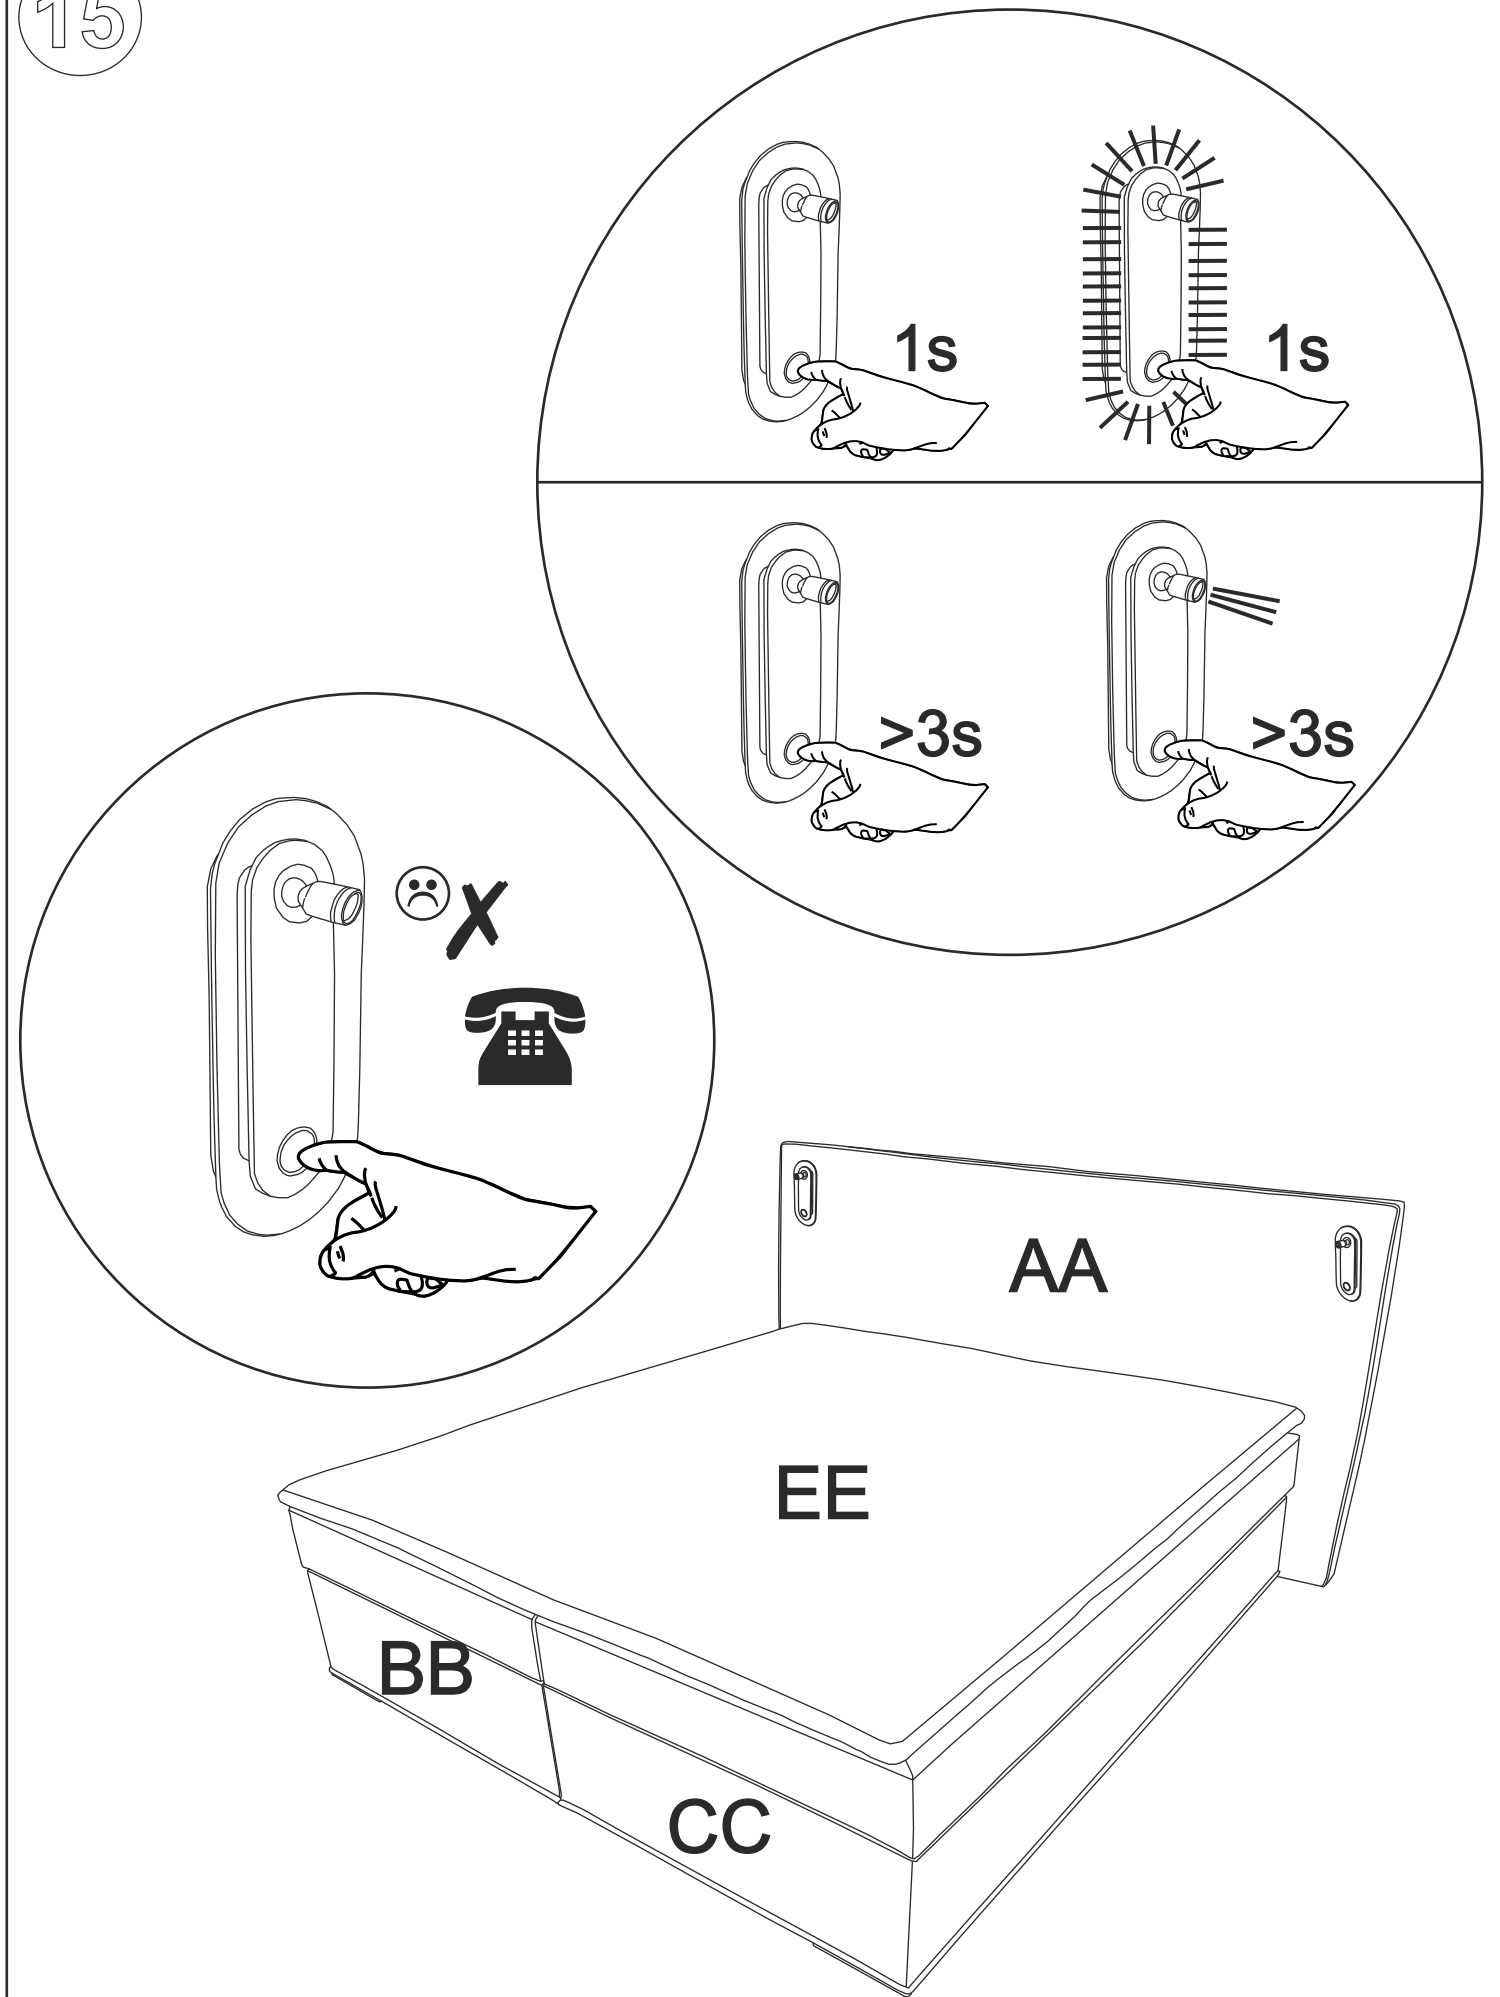

## EVINA BK 180 LED

2x 	4x (M8x70) 	4x 	Ø8 4x 	Ø8 4x 	M8 12x 	1x 
10x 	(4x12) 4x 	(M6x16) 4x 	40x40 2x 			
2x 	2x 	8x 	(4x16) 1x 			

Service - Servis - Dienstverlening - Servis - Serwis - Сервисная служба - Servizio - Service  
 Serviciu - Služby - Szolgáltatás

<p><b>COLLI 1</b></p>	<p><b>COLLI 2</b></p>
<p><b>COLLI 3</b></p>	<p><b>COLLI 4</b></p>

Ver: 19.10.23

EVINA BK 180 LED

1

2

EVINA BK 180 LED

15

EVINA BK 180 LED