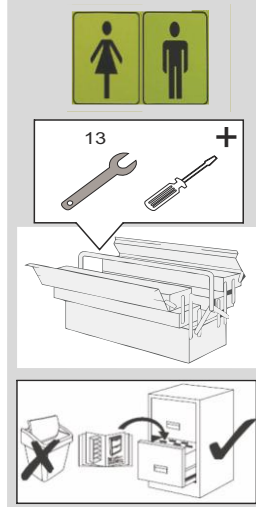

EVINA BK 180 LED

2x 	4x (M8x70) 	4x 	Ø8 4x 	Ø8 4x 	M8 12x 	1x
10x 	(4x12) 4x 	(M6x16) 4x 	40x40 2x 			
2x 	2x 	8x 	(4x16) 1x 			

Service - Servis - Dienstverlening - Servis - Serwis - Сервисная служба - Servizio - Service
Serviciu - Služby - Szolgáltatás

COLLI 1	COLLI 2
COLLI 3	COLLI 4