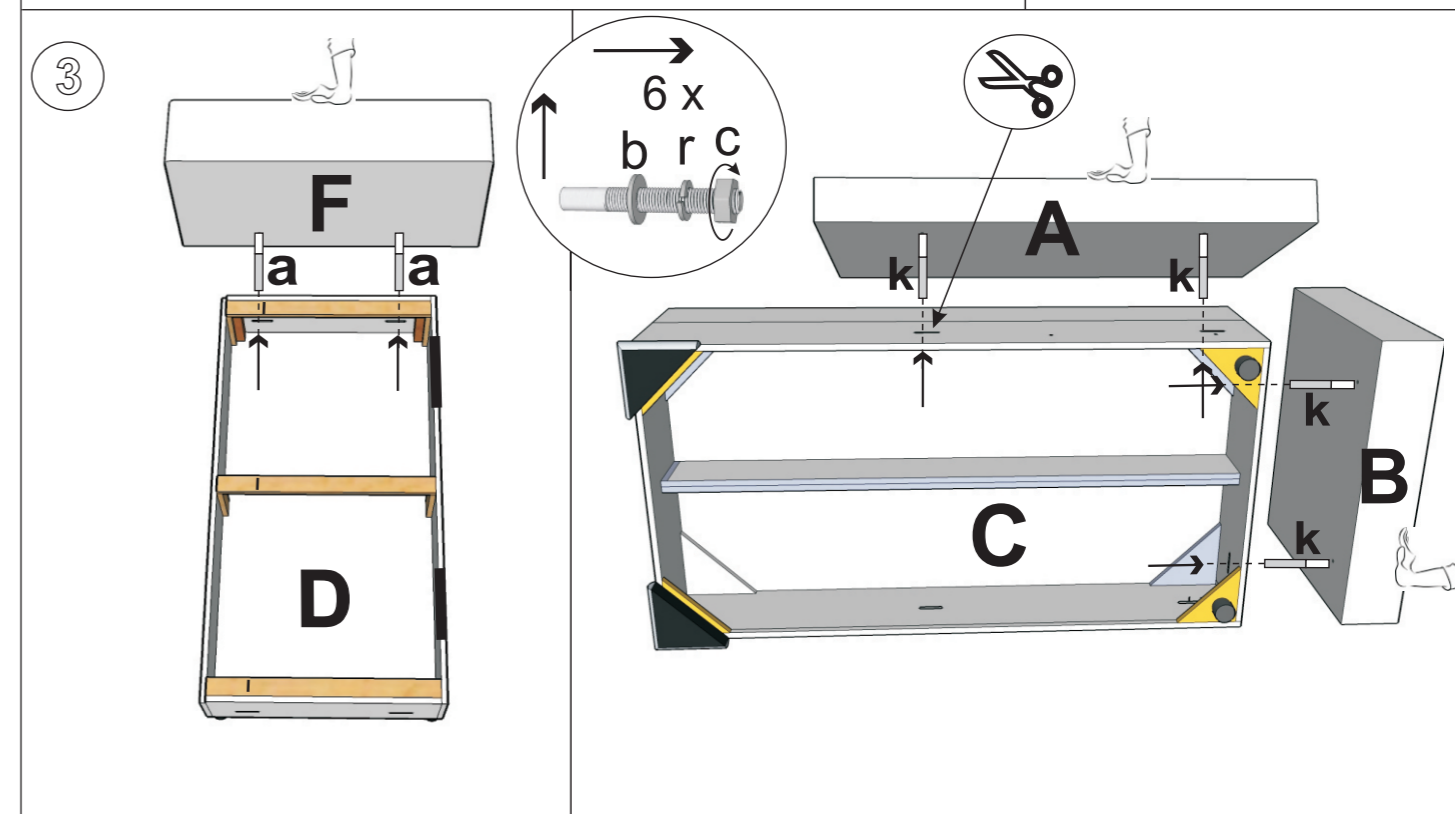

# JOHN 2 CORD LED

- (DE) Montageanleitung
- (IT) Istruzioni di montaggio
- (PL) Instrukcja montażu
- (FR) Notice de montage
- (NL) Handleiding voor de montage
- (RO) Instrucțiuni de asamblare
- (GB) Assembly instructions
- (SK) Montážny návod
- (TR) Montaj talimatı
- (CZ) Montážní návod
- (RU) Инструкция по монтажу
- (HU) Szerelési útmutató

1:R

4x (M8x60) 	4x (M8x90) 	8x 	8x 	8x 	8x M8 	9x (4x16) 	8x (5x35) 
8x (M6x35) 	1x 	8x 	4x 	2x 	4x 		

1 - John 2 - R

13 +