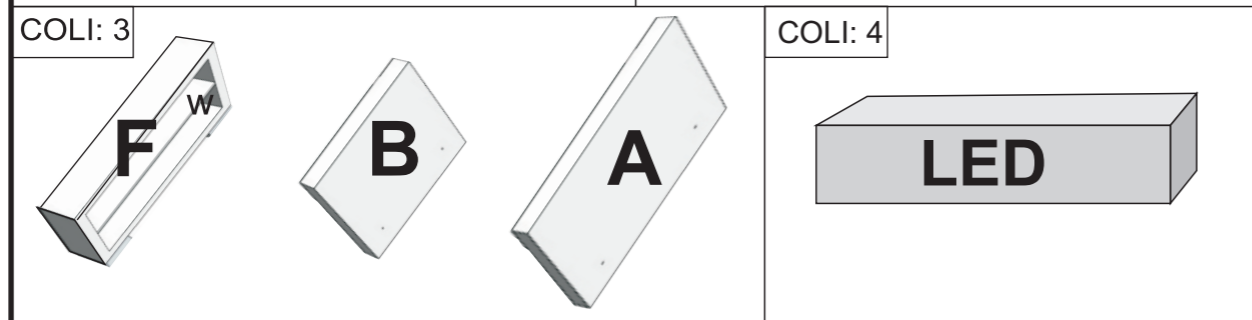

JOHN 2 CORD LED

- (DE) Montageanleitung
- (IT) Istruzioni di montaggio
- (PL) Instrukcja montażu
- (FR) Notice de montage
- (NL) Handleiding voor de montage
- (RO) Instrucțiuni de asamblare
- (GB) Assembly instructions
- (SK) Montážny návod
- (TR) Montaj talimatı
- (CZ) Montážní návod
- (RU) Инструкция по монтажу
- (HU) Szerelési útmutató

1:R

4x (M8x60) 	4x (M8x90) 	8x 	8x 	8x 	8x M8 	9x (4x16) 	8x (5x35)
8x (M6x35) 	1x 	8x 	4x 	2x 	4x 		

1 - John 2 - R

13 +