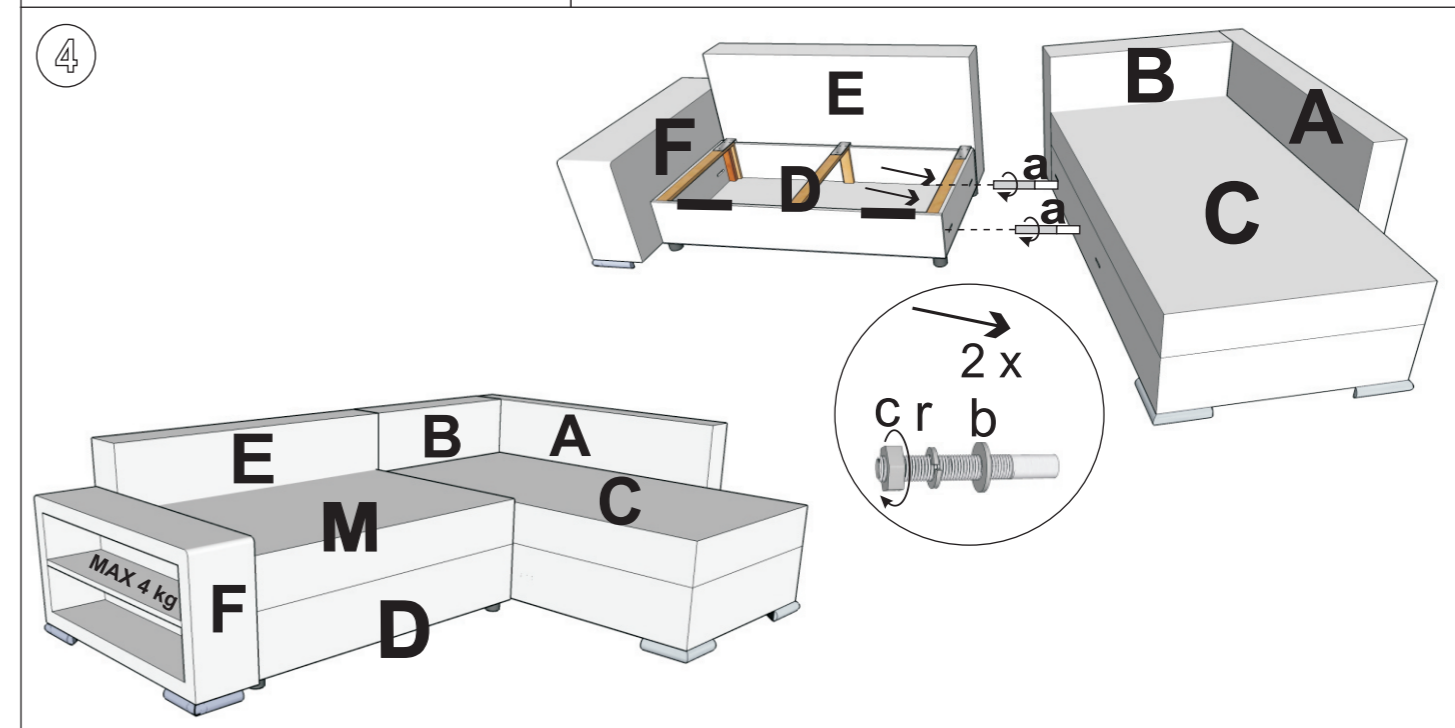

# JOHN 2 CORD LED

- (DE) Montageanleitung
- (IT) Istruzioni di montaggio
- (PL) Instrukcja montażu
- (FR) Notice de montage
- (NL) Handleiding voor de montage
- (RO) Instrucțiuni de asamblare
- (GB) Assembly instructions
- (SK) Montážny návod
- (TR) Montaj talimatı
- (CZ) Montážní návod
- (RU) Инструкция по монтажу
- (HU) Szerelési útmutató

1:R

4x (M8x60) 	4x (M8x90) 	8x 	8x 	8x 	8x M8 	9x (4x16) 	8x (5x35) 
8x (M6x35) 	1x 	8x 	4x 	2x 	4x 		

1 - John 2 - R

13 +