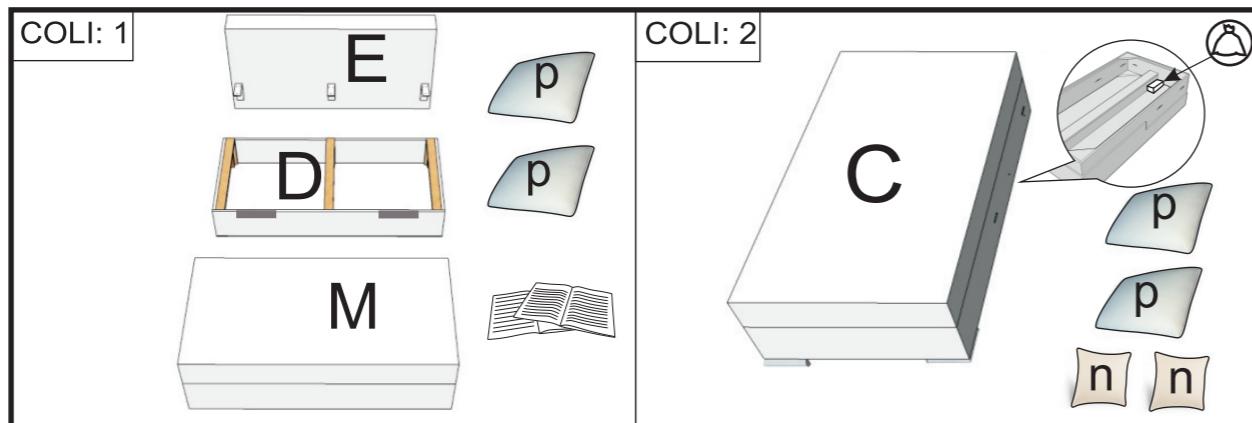

# JOHN 2 CORD LED

- (DE) Montageanleitung
- (IT) Istruzioni di montaggio
- (PL) Instrukcja montażu
- (FR) Notice de montage
- (NL) Handleiding voor de montage
- (RO) Instrucțiuni de asamblare
- (GB) Assembly instructions
- (SK) Montážny návod
- (TR) Montaj talimatı
- (CZ) Montážní návod
- (RU) Инструкция по монтажу
- (HU) Szerelési útmutató

1:R

4x (M8x60) 	4x (M8x90) 	8x 	8x 	8x 	8x M8 	9x (4x16) 	8x (5x35) 
8x (M6x35) 	1x 	8x 	4x 	2x 	4x 		

1 - John 2 - R

13 +