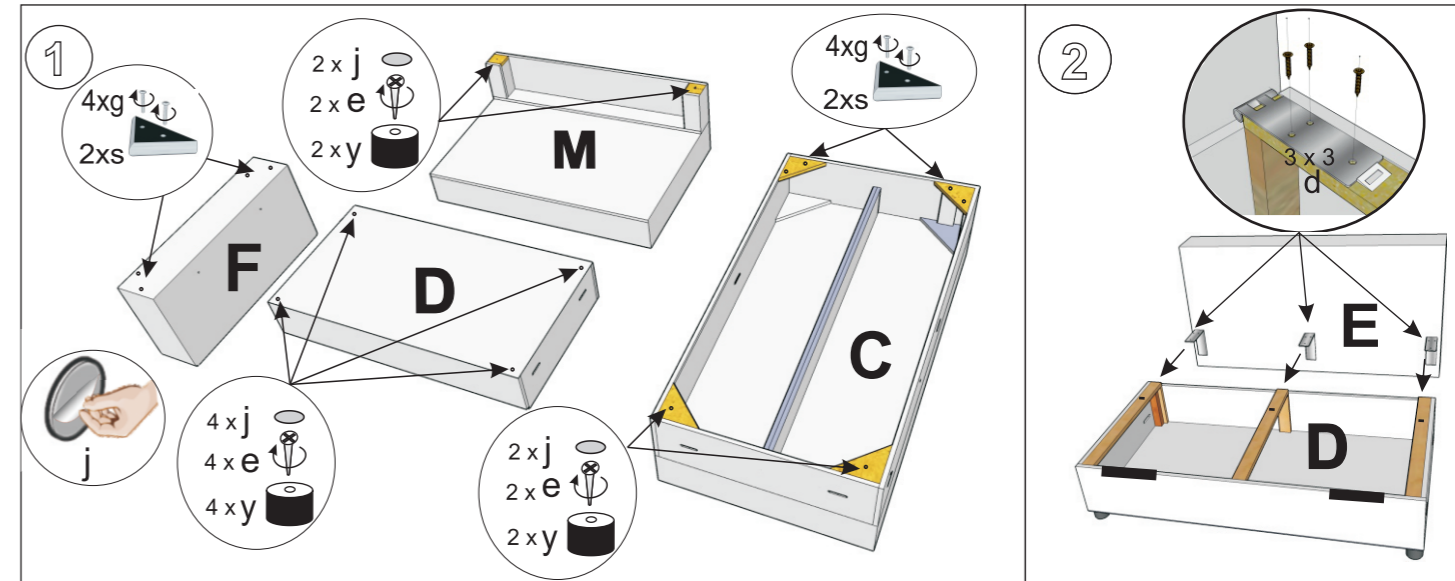

# JOHN 2 CORD LED

- (DE) Montageanleitung
- (IT) Istruzioni di montaggio
- (PL) Instrukcja montażu
- (FR) Notice de montage
- (NL) Handleiding voor de montage
- (RO) Instrucțiuni de asamblare
- (GB) Assembly instructions
- (SK) Montážny návod
- (TR) Montaj talimatı
- (CZ) Montážní návod
- (RU) Инструкция по монтажу
- (HU) Szerelési útmutató

1:R

4x (M8x60) 	4x (M8x90) 	8x 	8x 	8x 	8x M8 	9x (4x16) 	8x (5x35) 
8x (M6x35) 	1x 	8x 	4x 	2x 	4x 		

1 - John 2 - R

13 +