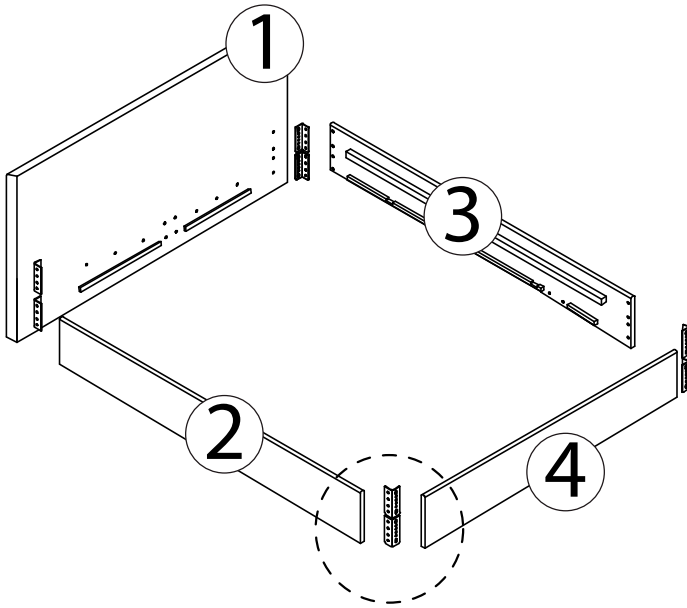

Meise Möbel GmbH & KG Klosterbauerschafter Straße 27 D-32278 Kirchlengern		<b>CUBE</b> by meise (B-503) Bettkasten / storage						160 cm 180 cm 200 cm	
A-111	B-111	C-111	D-111	E-111	F-111	G-111	H-111	I-111	
2	2	10	44	2	1	4	8	4	
						 160/180/200: 795/895/995* 995*5			
H80*40*40	670*40*20	-	M6*40	M8*40	2010*150*70		M6*35	M6*20	
J-111	K-111	LL/LR-111	M-111	N-111	O-111	P-111	Q-111	R-111	
6	2	2 / 2	4	8	-	2	4	16	
					-				
160/180/200: 785/885/985* 50*20	560*25*35	-	280 N	M10		560*25*15	730*100*70	4*20	
S-111	T-111	UL/UR-111	V-111	W-111	X-111	Y-111	Z-111	AA-111	
2	16	1 / 1	1	16	8	-	8	12	
						-			
1520*36*36	Set	160/180/200: 79/89/99*195cm	5	M6	M6		M8*75	M8*65	
									
		 60 min			 < 120 KG < 120 KG				

1

2.

3.

2

1.

2.

3

6