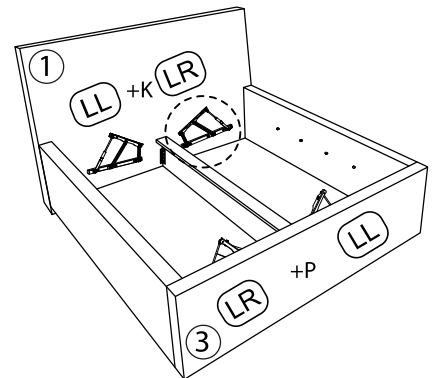

Meise Möbel GmbH & KG Klosterbauerschafter Straße 27 D-32278 Kirchlengern		<b>CUBE</b> by meise (B-503) Bettkasten / storage						160 cm 180 cm 200 cm	
A-111	B-111	C-111	D-111	E-111	F-111	G-111	H-111	I-111	
2	2	10	44	2	1	4	8	4	
						 160/180/200: 795/895/995* 995*5			
H80*40*40	670*40*20	-	M6*40	M8*40	2010*150*70		M6*35	M6*20	
J-111	K-111	LL/LR-111	M-111	N-111	O-111	P-111	Q-111	R-111	
6	2	2 / 2	4	8	-	2	4	16	
					-				
160/180/200: 785/885/985* 50*20	560*25*35	-	280 N	M10		560*25*15	730*100*70	4*20	
S-111	T-111	UL/UR-111	V-111	W-111	X-111	Y-111	Z-111	AA-111	
2	16	1 / 1	1	16	8	-	8	12	
						-			
1520*36*36	Set	160/180/200: 79/89/99*195cm	5	M6	M6		M8*75	M8*65	
									
		 60 min			 < 120 KG < 120 KG				

1

2.

3.

2

1.

2.

3

6