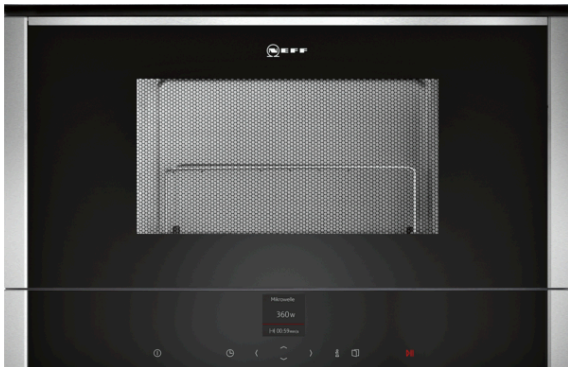

N 70
CGR1701N EINBAUMIKROWELLE

COOKING PASSION SINCE 1877

Einbau-Mikrowellengerät für den Oberschrank

- ✓ Leistung
- ✓ Grill
- ✓ Automatikprogramme
- ✓ Moderne LED-Beleuchtung für gleichmäßiges, helles Licht
- ✓ Tür rechts angeschlagen.

Ausstattung

Technische Daten

Art des Mikrowellengerätes : Mikrowelle+Grill
Steuerung : elektronisch
Frontfarbe : Edelstahl
Abmessungen des Gerätes (mm) : 382 x 594 x 320
Abmessungen des Garraumes (mm) : 220 x 350 x 270
Länge Anschlusskabel (cm) : 150
Nettogewicht (kg) : 18,657
Bruttogewicht (kg) : 21,0
EAN-Nummer : 4242004184522
Max. Mikrowellenleistung (W) : 900
Anschlusswert (W) : 1990
Absicherung (A) : 10
Spannung (V) : 220-240
Frequenz (Hz) : 60; 50
Steckerart : Schuko-/Gardy.m.Erdung

Sonderzubehör

Z18G38X0 Kochbuch

N 70

CGR1701N EINBAUMIKROWELLE

Ausstattung

Backofentyp und Heizart

- CGR1701N Einbaumikrowelle
- Grill mit Mikrowellen-Leistungsstufen 360/180/90 W kombinierbar
- Max. Leistung: 900 W; 5 Mikrowellen-Leistungsstufen (90 W, 180 W, 360 W, 600 W, 900 W)
- Garraumvolumen: 21 l

Design

- TFT-Farb- und Grafikdisplay mit FullTouch Control Steuerung
- Garraum aus Edelstahl

Reinigung

- Vollglas-Innentür

Komfort

- 2,5" - TFT-Farb- und Text-Display mit Shift-Control Steuerung
- Automatikprogramme
- Anzahl Automatik-Programme: 10 Stck
- LED-Innenbeleuchtung
- Infotaste
- Öffner-Taste, elektrisch