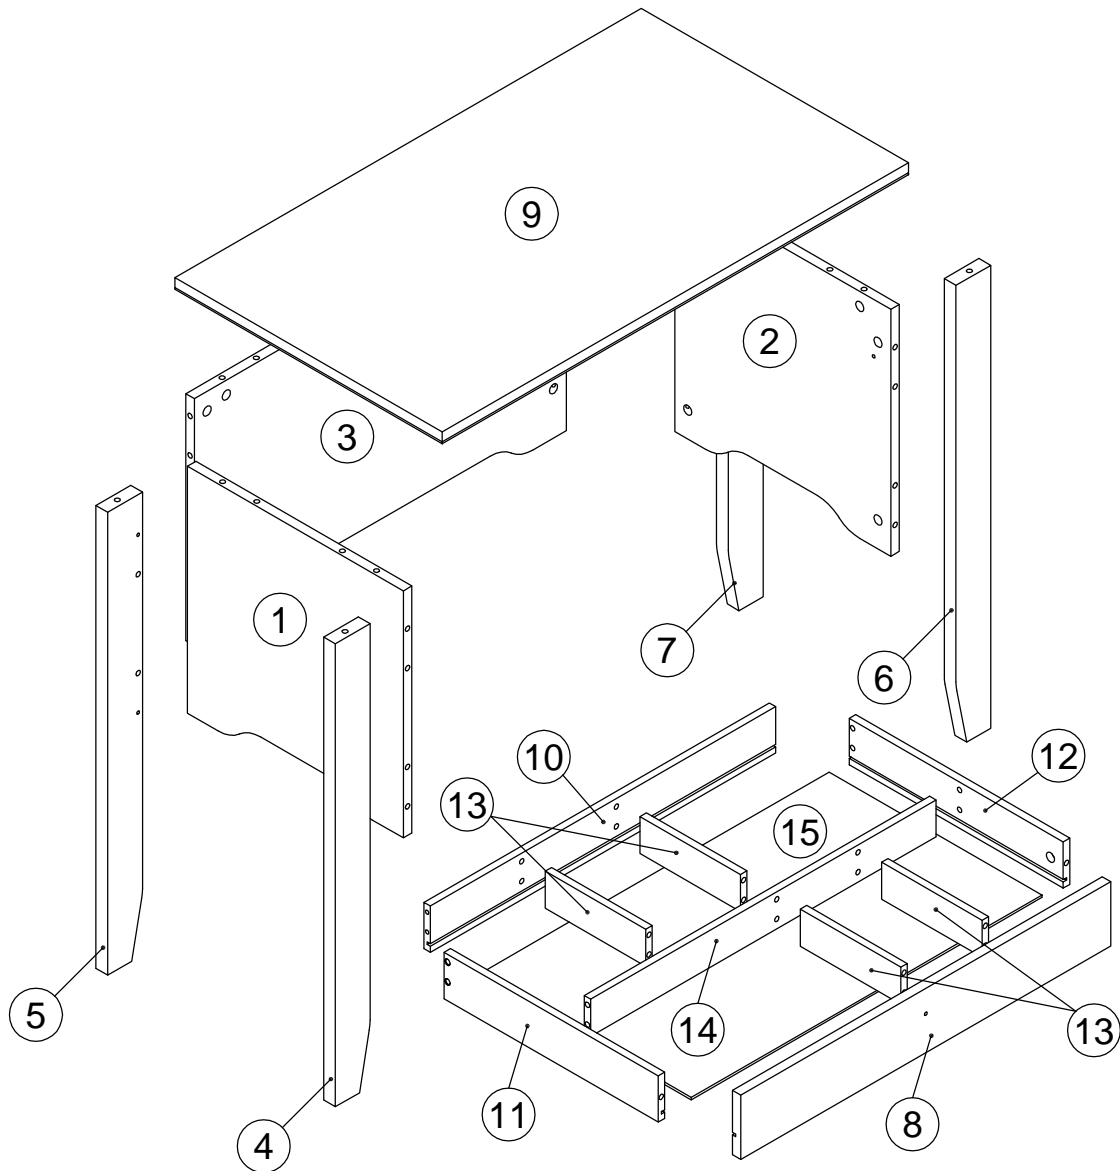

Service - Dienstverlening - Serwis - Servis - Сервисная служба

Name - Naam - Nazwa - Isim - Название

Nr. - No. - Номер

Typ - Type - Тип - Тип