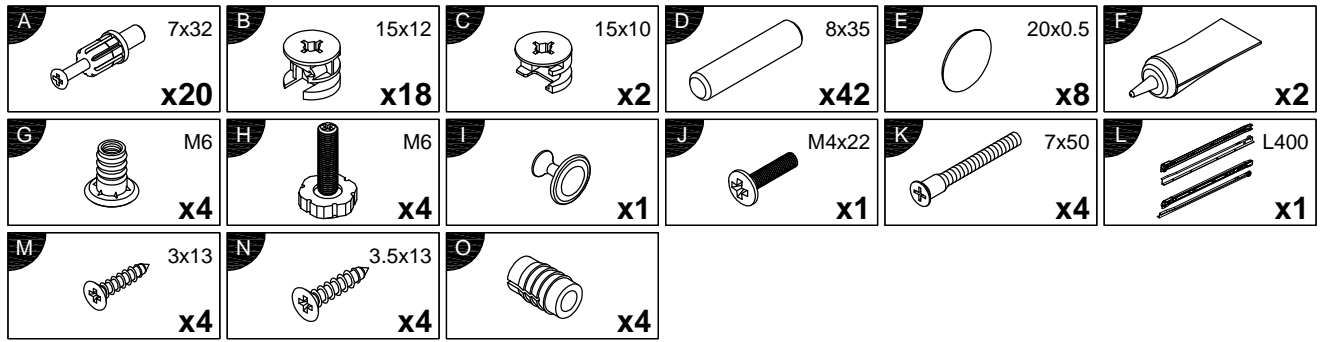

Art. Nr. 9045 1905

LKZ 41164

- |   |                                     |
|---|-------------------------------------|
| <b>(D)</b> Montageanleitung             | <b>(GB)</b> Assembly instructions   |
| <b>(FR)</b> Notice de montage           | <b>(IT)</b> Istruzioni di montaggio |
| <b>(NL)</b> Handleiding voor de montage | <b>(PL)</b> Instrukcja montazu      |
| <b>(CZ)</b> Montážní návod              | <b>(SK)</b> Návod na montáž         |
| <b>(HU)</b> Szerelési útmutató          | <b>(RO)</b> Instrucțiuni de montaj  |
| <b>(TR)</b> Montaj talimati             | <b>(RU)</b> Инструкция по монтажу   |

N	Size/MaB (mm)	Qty	✓	N	Size/MaB (mm)	Qty	✓
1	404x400x16	1		9	872x500x38	1	
2	404x400x16	1		10	646x75x12	1	
3	696x400x16	1		11	400x75x12	1	
4	750x60x22	1		12	400x75x12	1	
5	750x60x22	1		13	188x60x12	4	
6	750x60x22	1		14	646x60x12	1	
7	750x60x22	1		15	656x398x3	1	
8	692x104x16	1					

- L L400 x1
- N 3.5x13 x4

8

x2

9

9

E 20x0.5  
x6

10

10