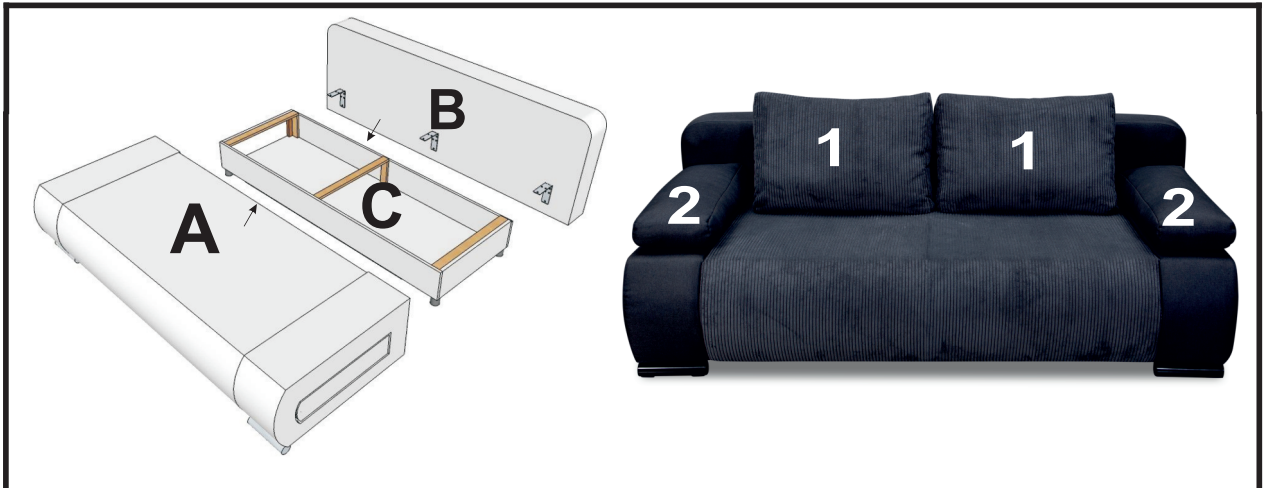

MORITZ SOFA CORD

- (DE) Montageanleitung
- (PL) Instrukcja montażu
- (NL) Handleiding voor de montage
- (GB) Assembly instructions
- (TR) Montaj talimatı
- (RU) Инструкция по монтажу

- (IT) Istruzioni di montaggio
- (FR) Notice de montage
- (RO) Instrucțiuni de asamblare
- (SK) Montážny návod
- (CZ) Montážní návod
- (HU) Szerelési útmutató

9 x (4x16) a	4 x (5x50) b	4 x 50mm V	2 x W	4 x (M6x35) c	4 x f	2 x 1	2 x 2
---------------------	---------------------	----------------------	--------------	----------------------	--------------	--------------	--------------