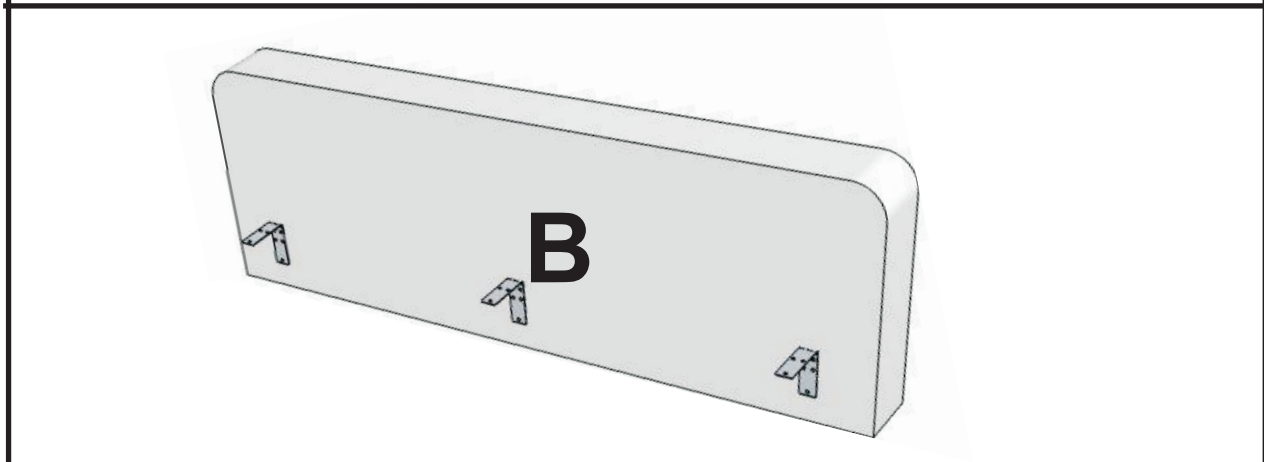

MORITZ SOFA CORD

- (DE) Montageanleitung
- (PL) Instrukcja montażu
- (NL) Handleiding voor de montage
- (GB) Assembly instructions
- (TR) Montaj talimatı
- (RU) Инструкция по монтажу

- (IT) Istruzioni di montaggio
- (FR) Notice de montage
- (RO) Instrucțiuni de asamblare
- (SK) Montážny návod
- (CZ) Montážní návod
- (HU) Szerelési útmutató

9 x (4x16) a	4 x (5x50) b	4 x 50mm V	2 x W	4 x (M6x35) c	4 x f	2 x 1	2 x 2
---------------------	---------------------	----------------------	--------------	----------------------	--------------	--------------	--------------