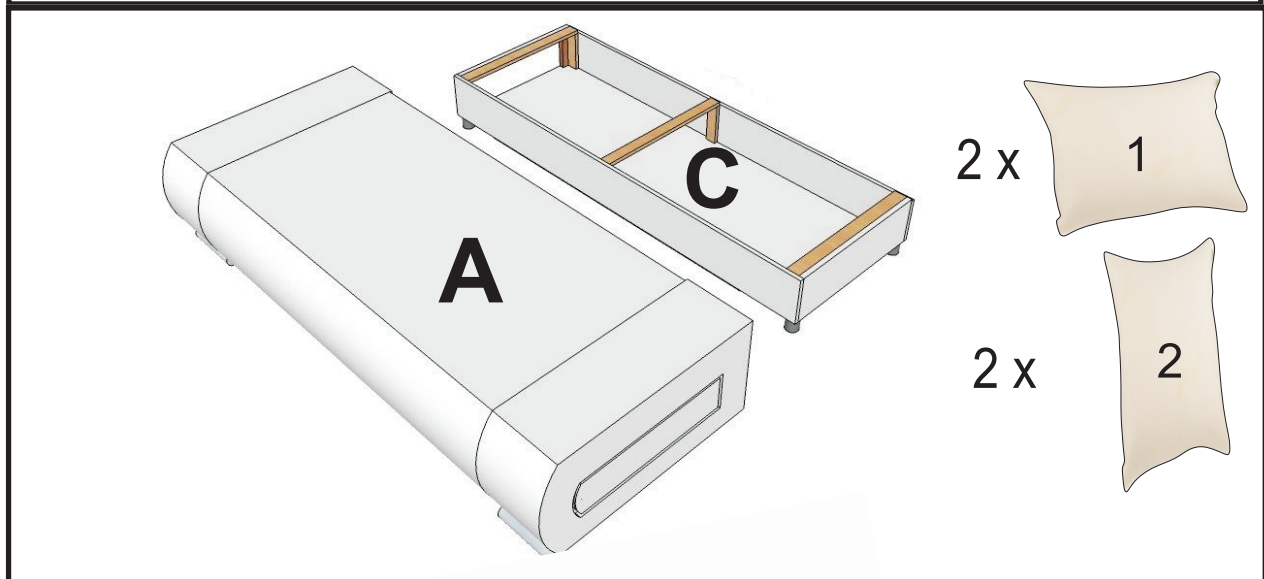

MORITZ SOFA CORD

- (DE) Montageanleitung
- (PL) Instrukcja montażu
- (NL) Handleiding voor de montage
- (GB) Assembly instructions
- (TR) Montaj talimatı
- (RU) Инструкция по монтажу

- (IT) Istruzioni di montaggio
- (FR) Notice de montage
- (RO) Instrucțiuni de asamblare
- (SK) Montážny návod
- (CZ) Montážní návod
- (HU) Szerelési útmutató

9 x (4x16) a	4 x (5x50) b	4 x 50mm V	2 x W	4 x (M6x35) c	4 x f	2 x 1	2 x 2
---------------------	---------------------	----------------------	--------------	----------------------	--------------	--------------	--------------