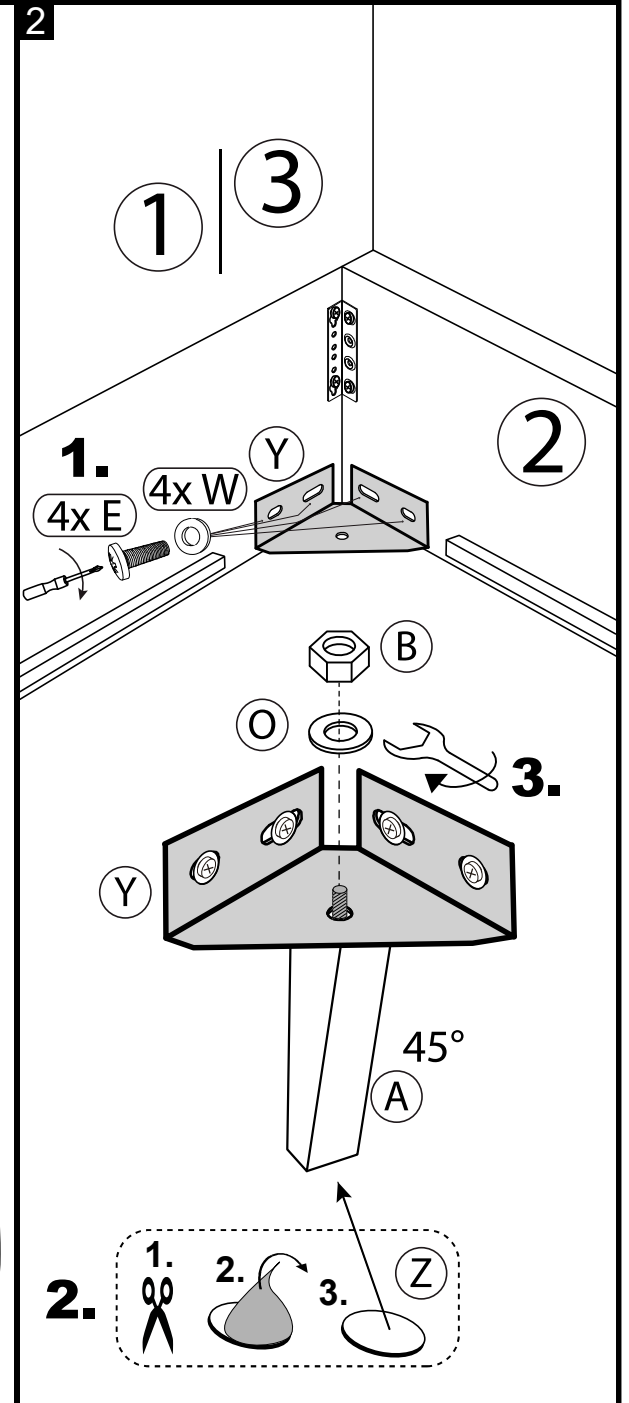

Meise Möbel GmbH & KG Klosterbauerschafter Straße 27 D-32278 Kirchlengern		<b>MATTIS</b> by meise Bettkasten / storage						120 cm 140 cm	
A-21	B-21	C-21	D-21	E-21	F-21	G-21	H-21	I-21	
4	4	8	20	24	1	4	2	-	
								-	
H 195	M8	-	M6*30	M6*20	1215*145*22 1415*145*22	120 / 140 cm: 600 / 700*980	984*50*12	-	
J-21	K-21	LL/LR-21	M-21	N-21	O-21	P-21	Q-21	R-21	
16	1	1 / 1	2	4	4	22	2	8	
									
-	530*30*10	-	850 N	M8*16	M8*24	M6*60	790*95*60	4*20	
S-21	T-21	U-21	V-21	W-21	X-21	Y-21	Z-21	AC-21	
4	1	1	1	20	4	4	4	4	
									
850*40*30	4	120/140 cm: 119/139*195cm	530*30*30	M6*18	M6	-	-	M6	
									
		 60 min		 < 120 KG < 120 KG					

4

5

6

7

8