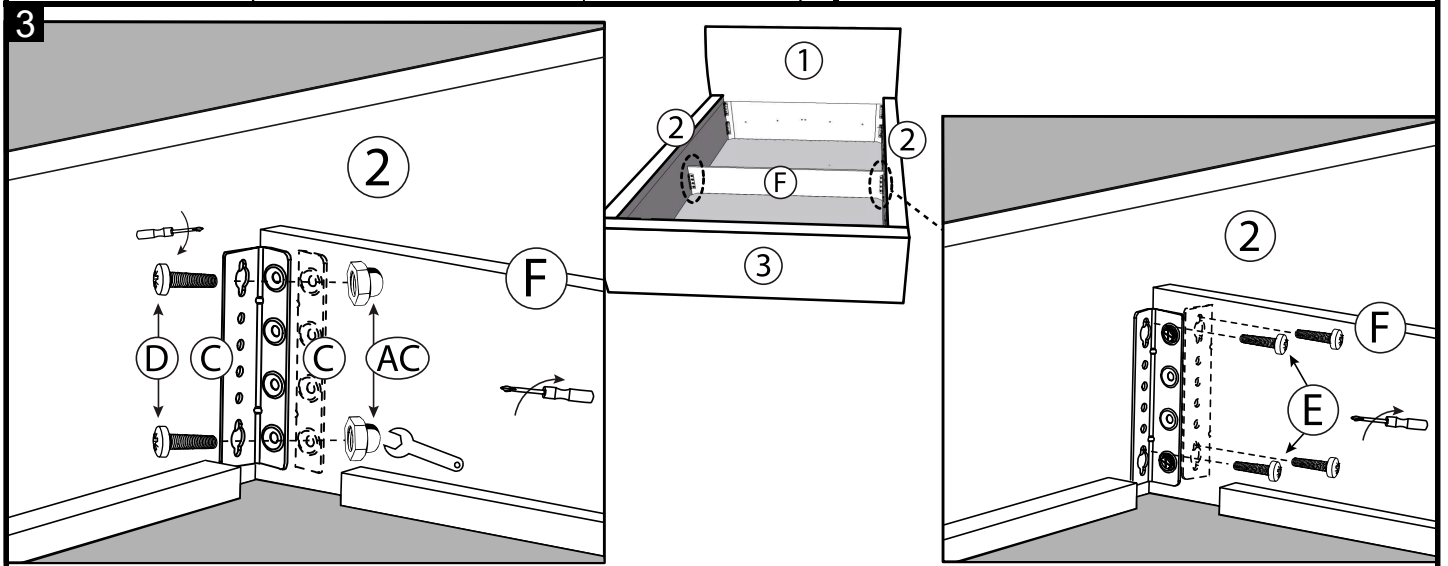

Meise Möbel GmbH & KG Klosterbauerschafter Straße 27 D-32278 Kirchlengern		<b>MATTIS</b> by meise Bettkasten / storage						120 cm 140 cm	
A-21	B-21	C-21	D-21	E-21	F-21	G-21	H-21	I-21	
4	4	8	20	24	1	4	2	-	
								-	
H 195	M8	-	M6*30	M6*20	1215*145*22 1415*145*22	120 / 140 cm: 600 / 700*980	984*50*12	-	
J-21	K-21	LL/LR-21	M-21	N-21	O-21	P-21	Q-21	R-21	
16	1	1 / 1	2	4	4	22	2	8	
									
-	530*30*10	-	850 N	M8*16	M8*24	M6*60	790*95*60	4*20	
S-21	T-21	U-21	V-21	W-21	X-21	Y-21	Z-21	AC-21	
4	1	1	1	20	4	4	4	4	
									
850*40*30	4	120/140 cm: 119/139*195cm	530*30*30	M6*18	M6	-	-	M6	
									
		 60 min		 < 120 KG < 120 KG					