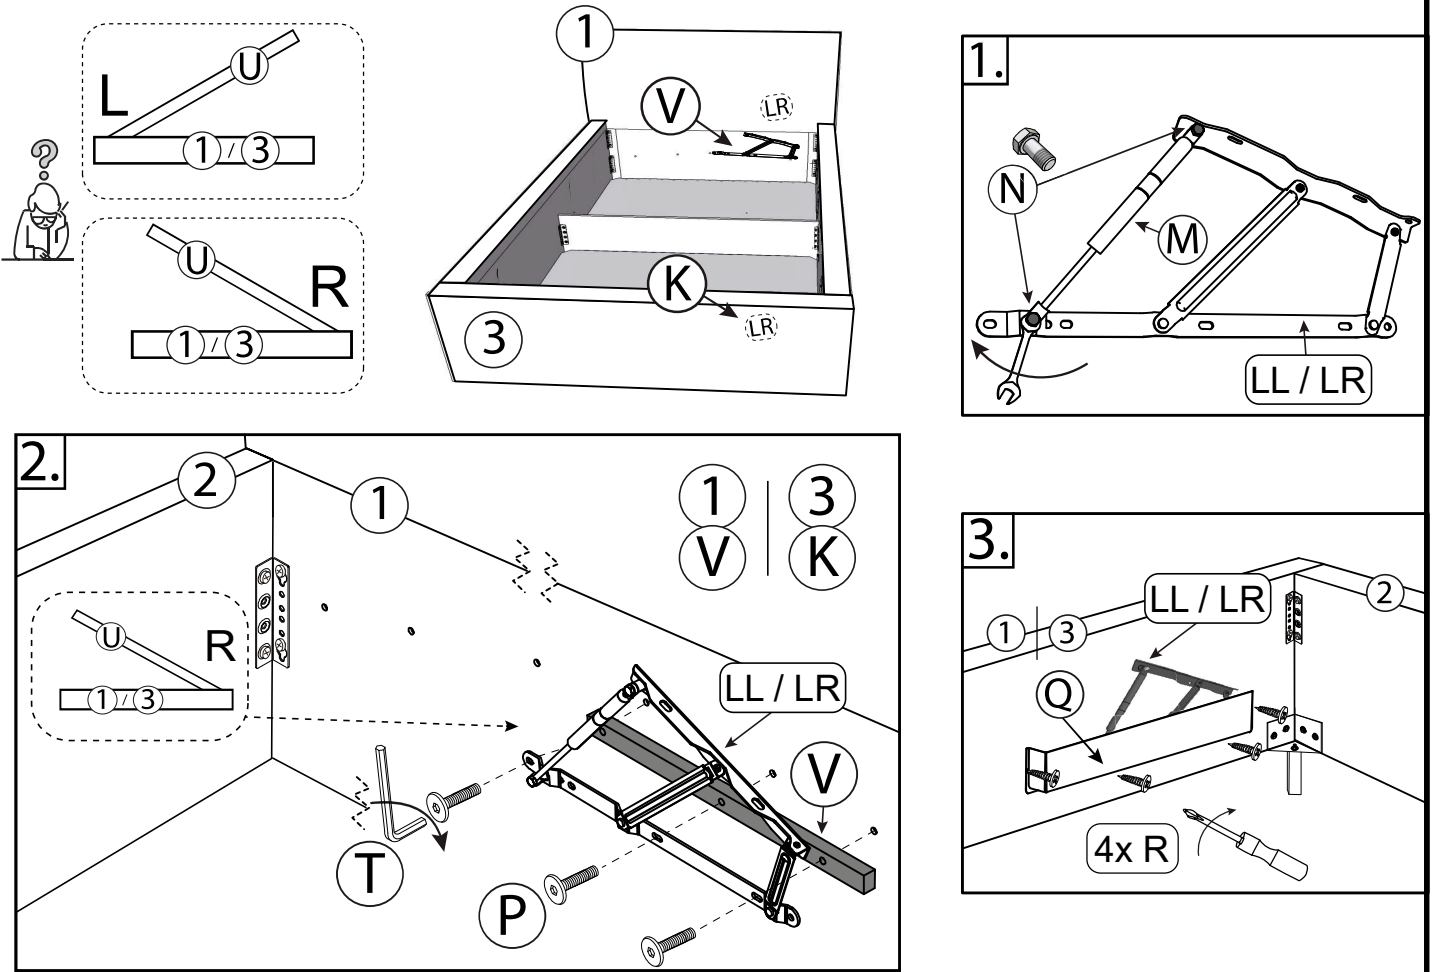

Meise Möbel GmbH & KG Klosterbauerschafter Straße 27 D-32278 Kirchlengern		<b>MATTIS</b> by meise Bettkasten / storage						120 cm 140 cm	
A-21	B-21	C-21	D-21	E-21	F-21	G-21	H-21	I-21	
4	4	8	20	24	1	4	2	-	
								-	
H 195	M8	-	M6*30	M6*20	1215*145*22 1415*145*22	120 / 140 cm: 600 / 700*980	984*50*12	-	
J-21	K-21	LL/LR-21	M-21	N-21	O-21	P-21	Q-21	R-21	
16	1	1 / 1	2	4	4	22	2	8	
									
-	530*30*10	-	850 N	M8*16	M8*24	M6*60	790*95*60	4*20	
S-21	T-21	U-21	V-21	W-21	X-21	Y-21	Z-21	AC-21	
4	1	1	1	20	4	4	4	4	
									
850*40*30	4	120/140 cm: 119/139*195cm	530*30*30	M6*18	M6	-	-	M6	
									
		 60 min		 < 120 KG < 120 KG					

4

5

6

7

8