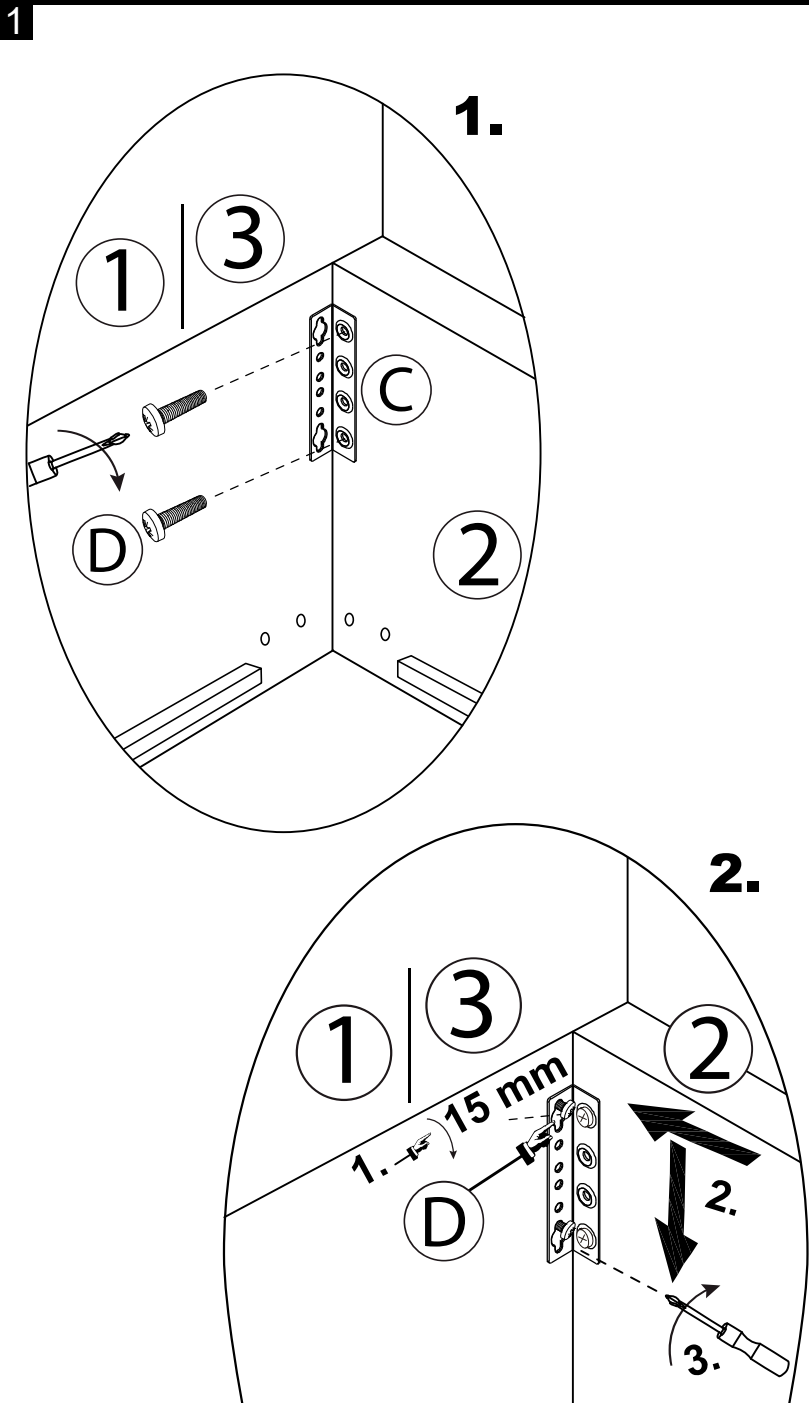

Meise Möbel GmbH & KG Klosterbauerschafter Straße 27 D-32278 Kirchlengern		<b>MATTIS</b> by meise Bettkasten / storage						120 cm 140 cm	
A-21	B-21	C-21	D-21	E-21	F-21	G-21	H-21	I-21	
4	4	8	20	24	1	4	2	-	
								-	
H 195	M8	-	M6*30	M6*20	1215*145*22 1415*145*22	120 / 140 cm: 600 / 700*980	984*50*12	-	
J-21	K-21	LL/LR-21	M-21	N-21	O-21	P-21	Q-21	R-21	
16	1	1 / 1	2	4	4	22	2	8	
									
-	530*30*10	-	850 N	M8*16	M8*24	M6*60	790*95*60	4*20	
S-21	T-21	U-21	V-21	W-21	X-21	Y-21	Z-21	AC-21	
4	1	1	1	20	4	4	4	4	
									
850*40*30	4	120/140 cm: 119/139*195cm	530*30*30	M6*18	M6	-	-	M6	
									
		 60 min		 < 120 KG < 120 KG					

4

5

6

7

8