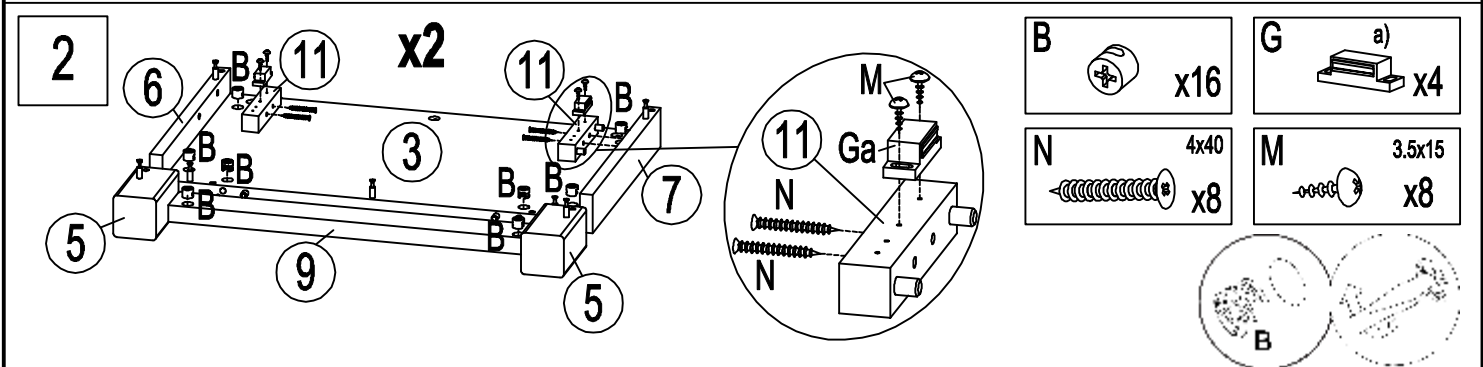

Art. Nr. 313337; 341337

LKZ 40947

- | | | | |
|-----------|-----------------------------|-----------|-------------------------|
| D | Montageanleitung | GB | Assembly instructions |
| FR | Notice de montage | IT | Istruzioni di montaggio |
| NL | Handleiding voor de montage | PL | Instrukcja montażu |
| CZ | Montážní návod | SK | Návod na montáž |
| HU | Szerelési útmutató | RO | Instrucțiuni de montaj |
| TR | Montaj talimatı | RU | Инструкция по монтажу |

No	Size/MaB (mm)	Qty	✓	No	Size/MaB (mm)	Qty	✓
1	900x 670x 24	1		7	356x 56x 18	2	
2	811x 586x 15	1		8	739x 56x 24	2	
3	586x 356x 15	2		9	512x 56x 24	2	
4	733x 294x 18	2		10	739x 56x 18	2	
5	120x 60x 60	4		11	116x 24x 24	4	
6	356x 56x 18	2					