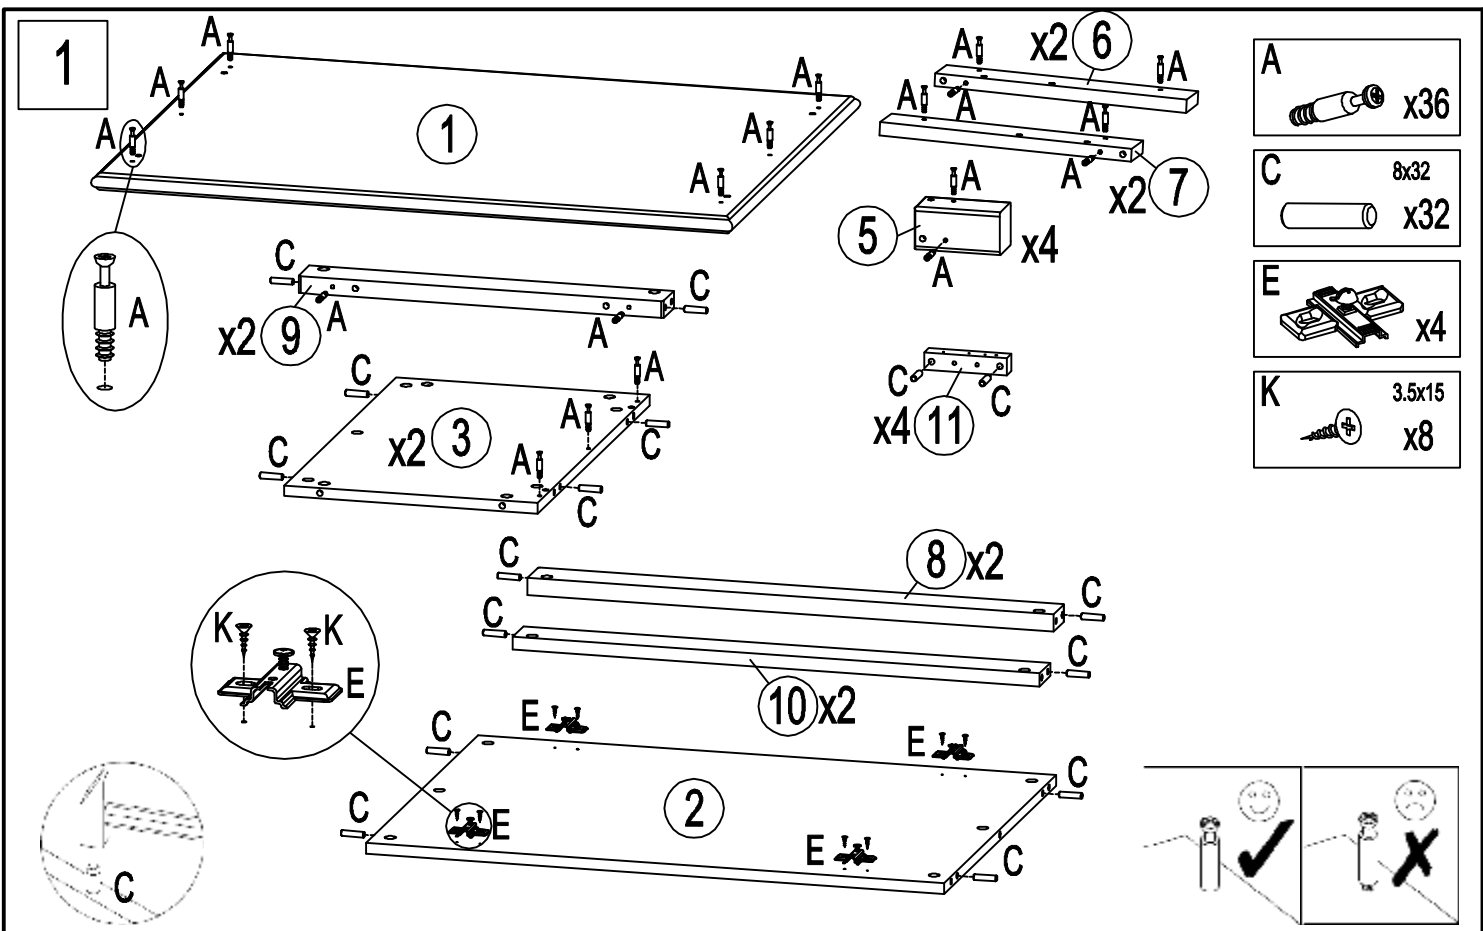

Art. Nr. 313337; 341337

LKZ 40947

- | | | | |
|-----------|-----------------------------|-----------|-------------------------|
| D | Montageanleitung | GB | Assembly instructions |
| FR | Notice de montage | IT | Istruzioni di montaggio |
| NL | Handleiding voor de montage | PL | Instrukcja montażu |
| CZ | Montážní návod | SK | Návod na montáž |
| HU | Szerelési útmutató | RO | Instrucțiuni de montaj |
| TR | Montaj talimatı | RU | Инструкция по монтажу |

No	Size/MaB (mm)	Qty	✓	No	Size/MaB (mm)	Qty	✓
1	900x 670x 24	1		7	356x 56x 18	2	
2	811x 586x 15	1		8	739x 56x 24	2	
3	586x 356x 15	2		9	512x 56x 24	2	
4	733x 294x 18	2		10	739x 56x 18	2	
5	120x 60x 60	4		11	116x 24x 24	4	
6	356x 56x 18	2					