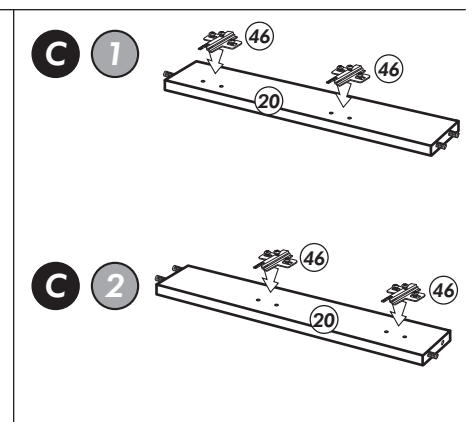

Eckunterschrank

Nr. 009 Rev.02

37 5x 	30 4x
36 16x 3,5 x 15 	29 4x Ø 10
23 4x Ø 3mm 	22 5x
46 2x 	26 4x 4,0 x 30 M4
42 2x 	60 2x Ø 5
39 2x 	27 24x 3,0 x 20
70 1x LEIM GLUE 	21 2x
63 4x 8 x 30 	34 4x
45 2x M4 x 10 	106 7x 4,0 x 30