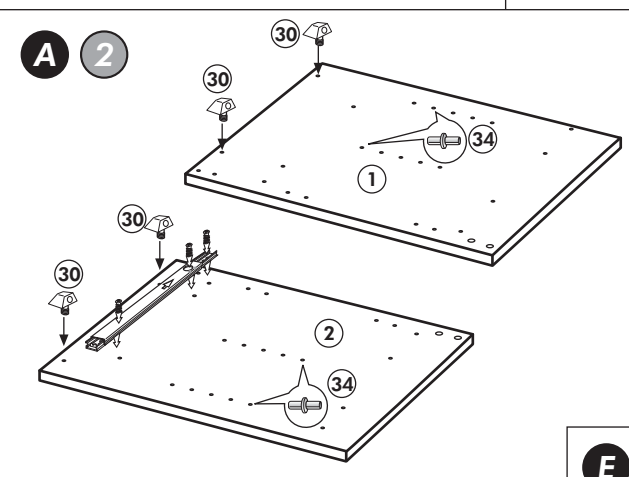

Eckunterschrank

Nr. 009 Rev.02

37 5x 	30 4x
36 16x 3,5 x 15 	29 4x Ø 10
23 4x Ø 3mm 	22 5x
46 2x 	26 4x 4,0 x 30 M4
42 2x 	60 2x Ø 5
39 2x 	27 24x 3,0 x 20
70 1x LEIM GLUE 	21 2x
63 4x 8 x 30 	34 4x
45 2x M4 x 10 	106 7x 4,0 x 30