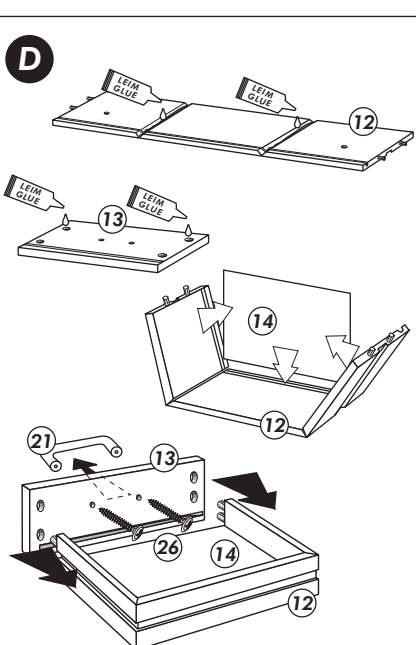

Eckunterschrank

Nr. 009 Rev.02

37 5x 	30 4x
36 16x 3,5 x 15 	29 4x Ø 10
23 4x Ø 3mm 	22 5x
46 2x 	26 4x 4,0 x 30 M4
42 2x 	60 2x Ø 5
39 2x 	27 24x 3,0 x 20
70 1x LEIM GLUE 	21 2x
63 4x 8 x 30 	34 4x
45 2x M4 x 10 	106 7x 4,0 x 30