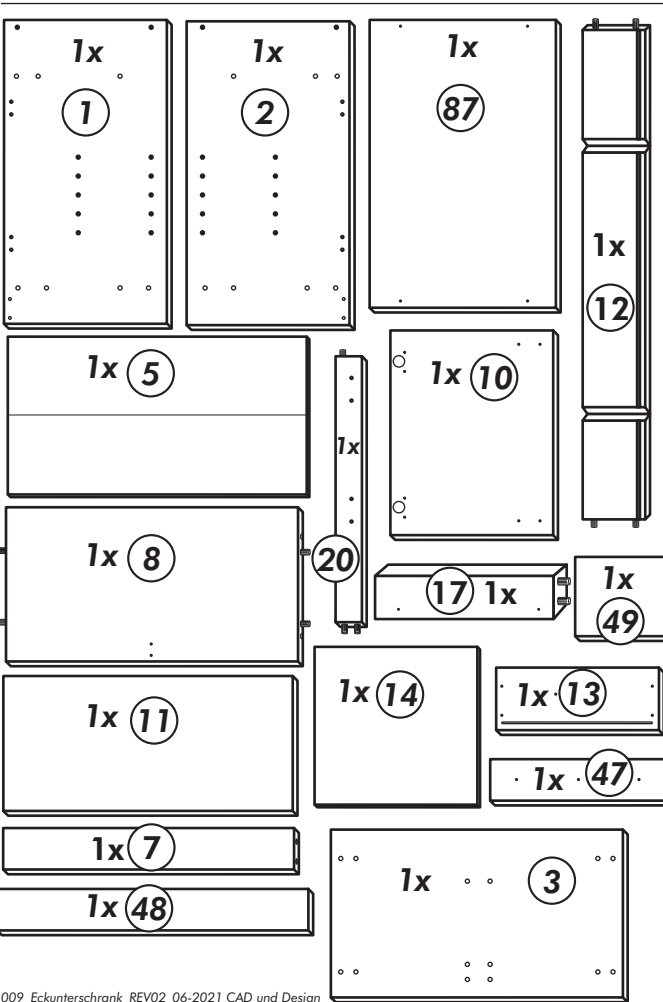

Eckunterschrank

Nr. 009 Rev.02

37 5x 	30 4x
36 16x 3,5 x 15 	29 4x Ø 10
23 4x Ø 3mm 	22 5x
46 2x 	26 4x 4,0 x 30 M4
42 2x 	60 2x Ø 5
39 2x 	27 24x 3,0 x 20
70 1x LEIM GLUE 	21 2x
63 4x 8 x 30 	34 4x
45 2x M4 x 10 	106 7x 4,0 x 30