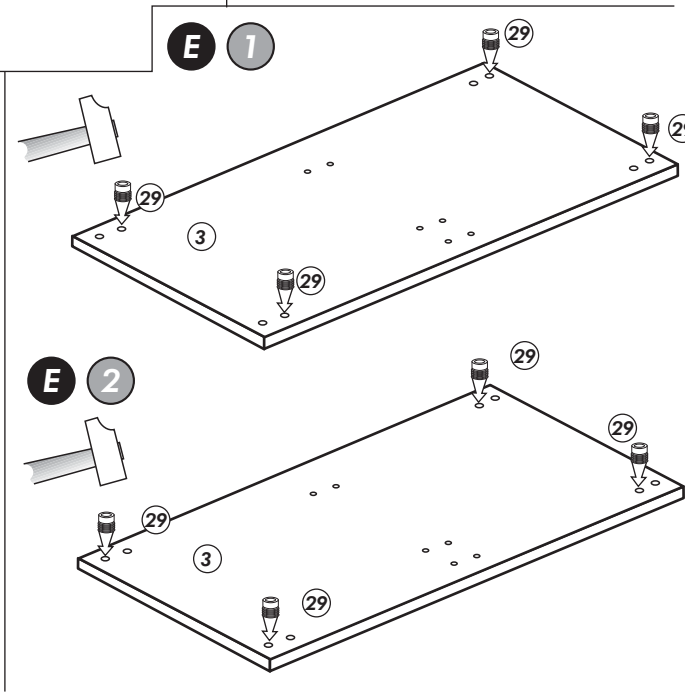

Eckunterschrank

Nr. 009 Rev.02

37 5x 	30 4x
36 16x 3,5 x 15 	29 4x Ø 10
23 4x Ø 3mm 	22 5x
46 2x 	26 4x 4,0 x 30 M4
42 2x 	60 2x Ø 5
39 2x 	27 24x 3,0 x 20
70 1x LEIM GLUE 	21 2x
63 4x 8 x 30 	34 4x
45 2x M4 x 10 	106 7x 4,0 x 30