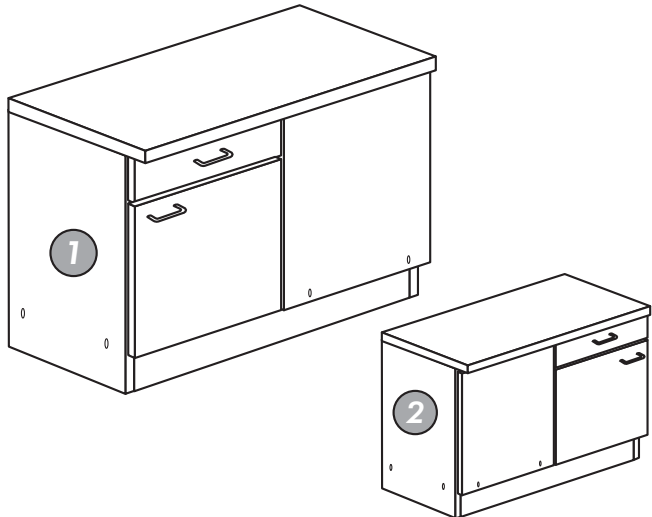

Eckunterschrank

Nr. 009 Rev.02

37 5x 	30 4x
36 16x 3,5 x 15 	29 4x Ø 10
23 4x Ø 3mm 	22 5x
46 2x 	26 4x 4,0 x 30 M4
42 2x 	60 2x Ø 5
39 2x 	27 24x 3,0 x 20
70 1x LEIM GLUE 	21 2x
63 4x 8 x 30 	34 4x
45 2x M4 x 10 	106 7x 4,0 x 30