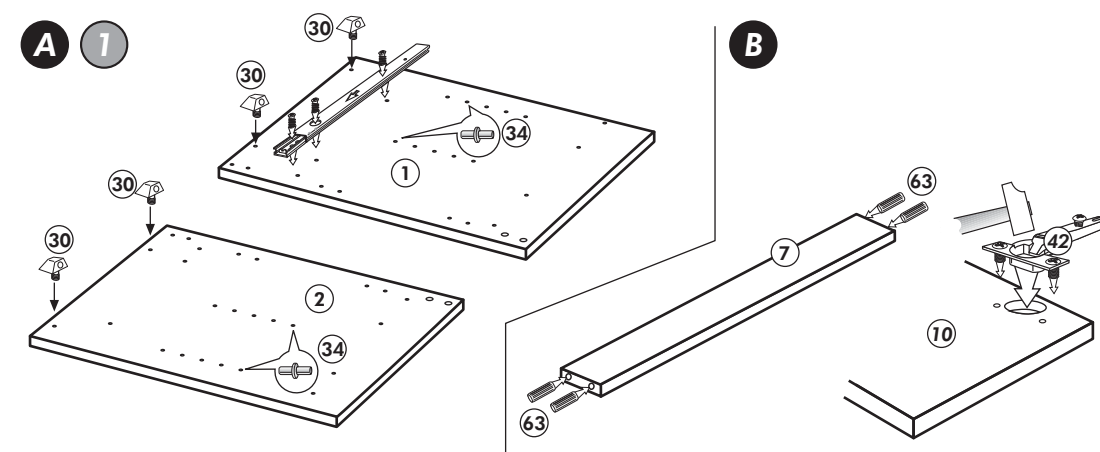

Eckunterschrank

Nr. 009 Rev.02

37 5x 	30 4x
36 16x 3,5 x 15 	29 4x Ø 10
23 4x Ø 3mm 	22 5x
46 2x 	26 4x 4,0 x 30 M4
42 2x 	60 2x Ø 5
39 2x 	27 24x 3,0 x 20
70 1x LEIM GLUE 	21 2x
63 4x 8 x 30 	34 4x
45 2x M4 x 10 	106 7x 4,0 x 30