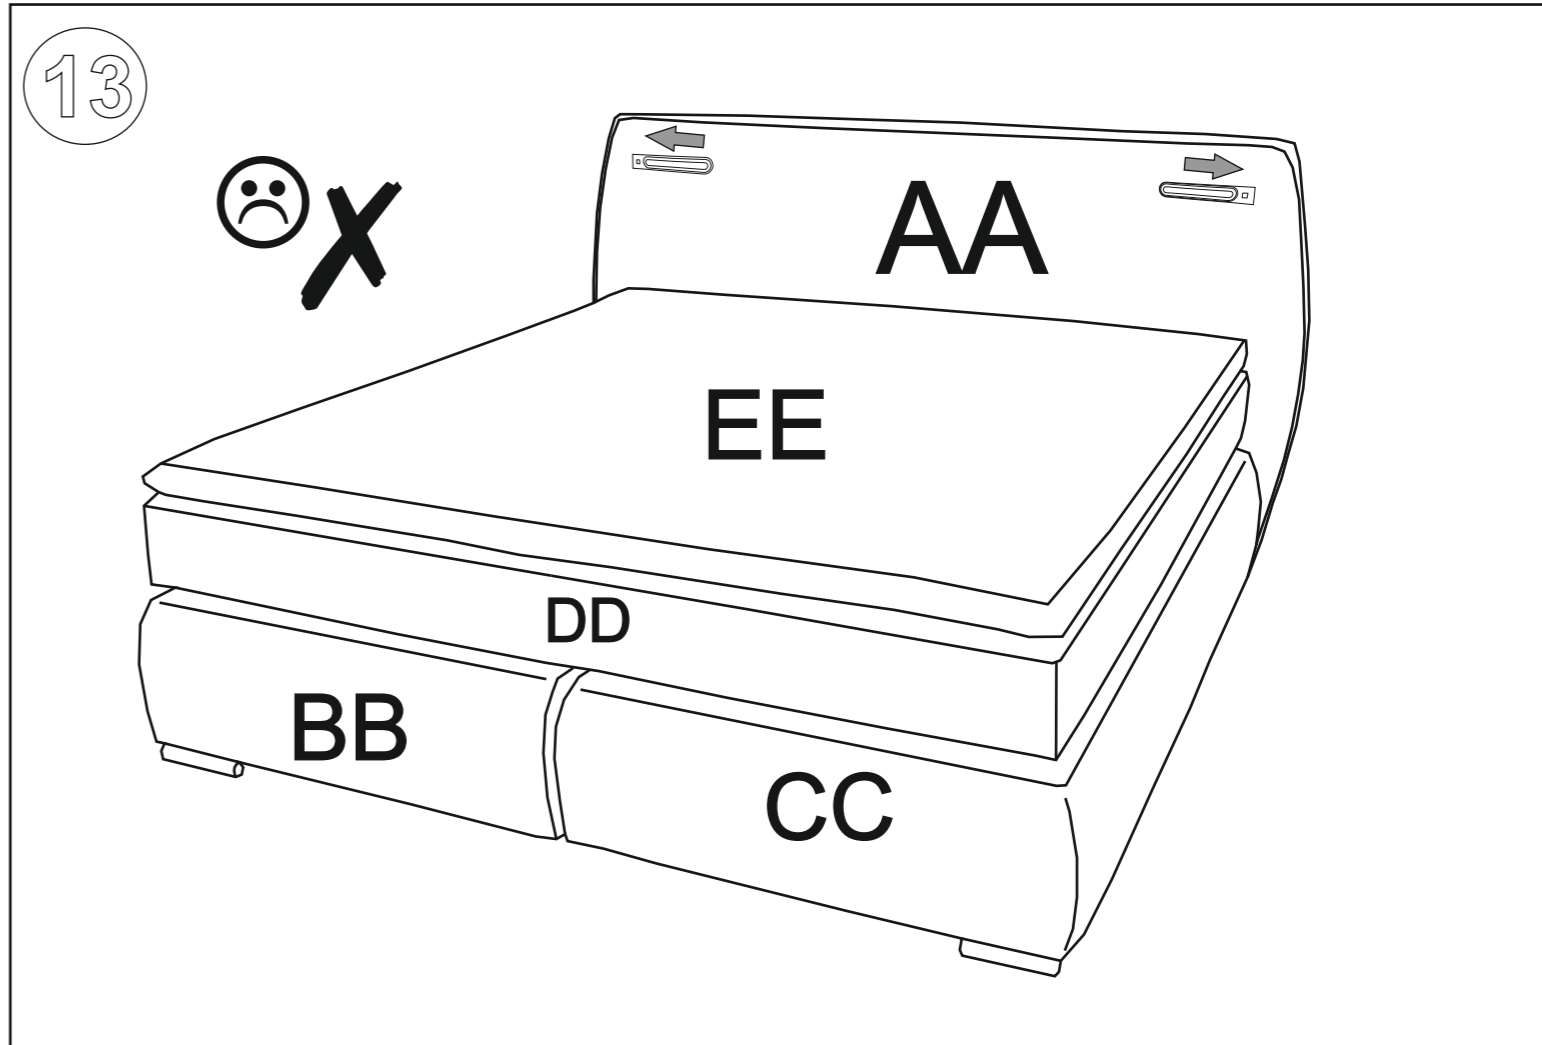

BLACK&WHITE 140 LED