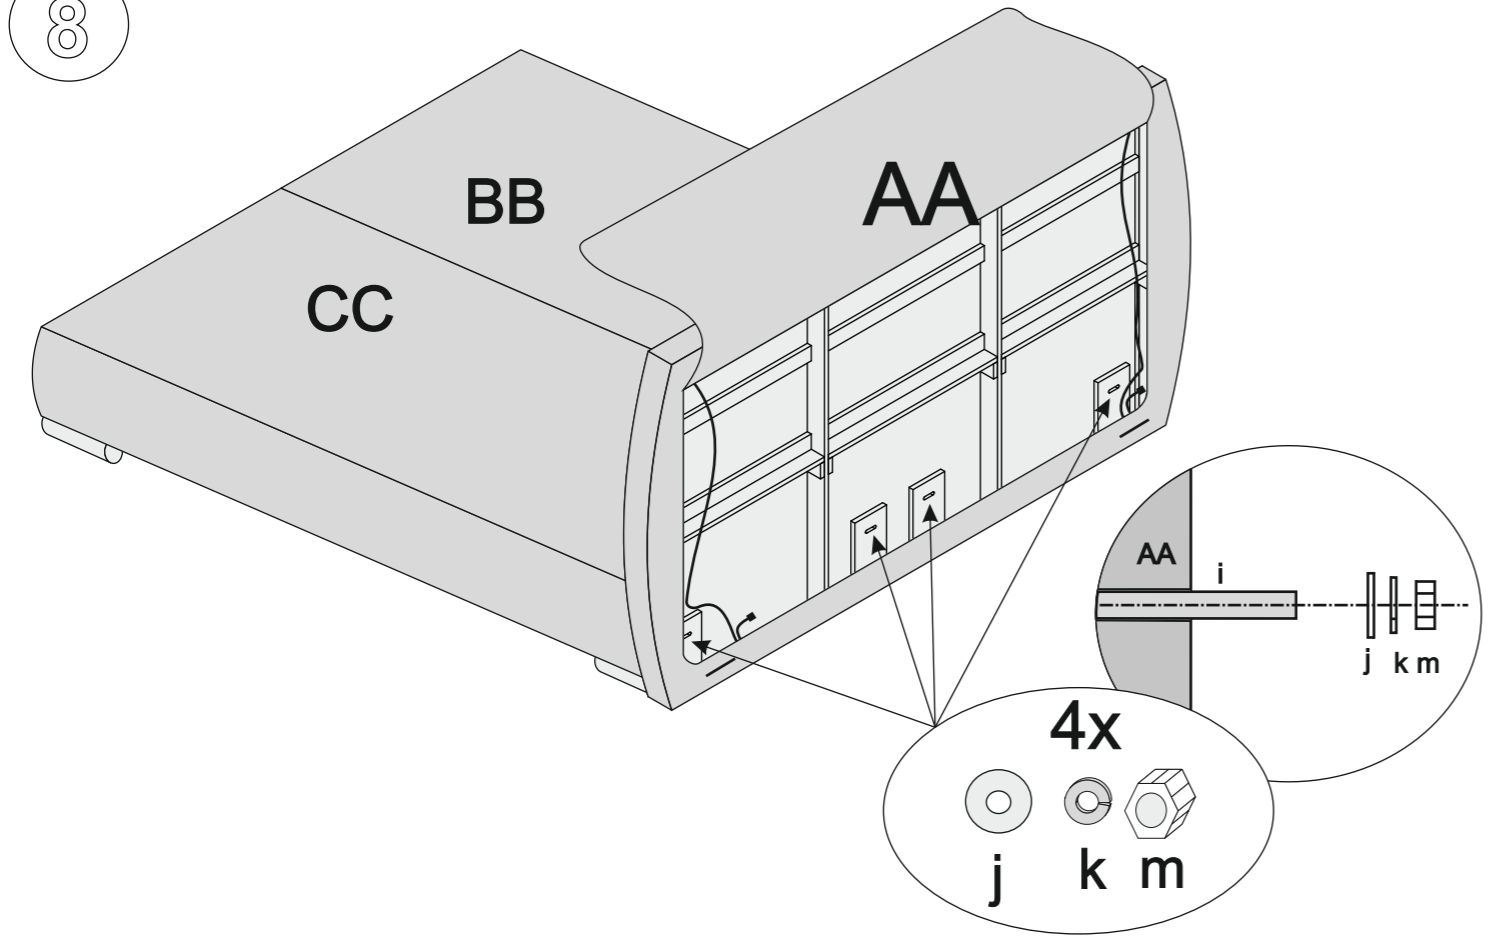

BLACK&WHITE 140 LED

6

7

9

8

10