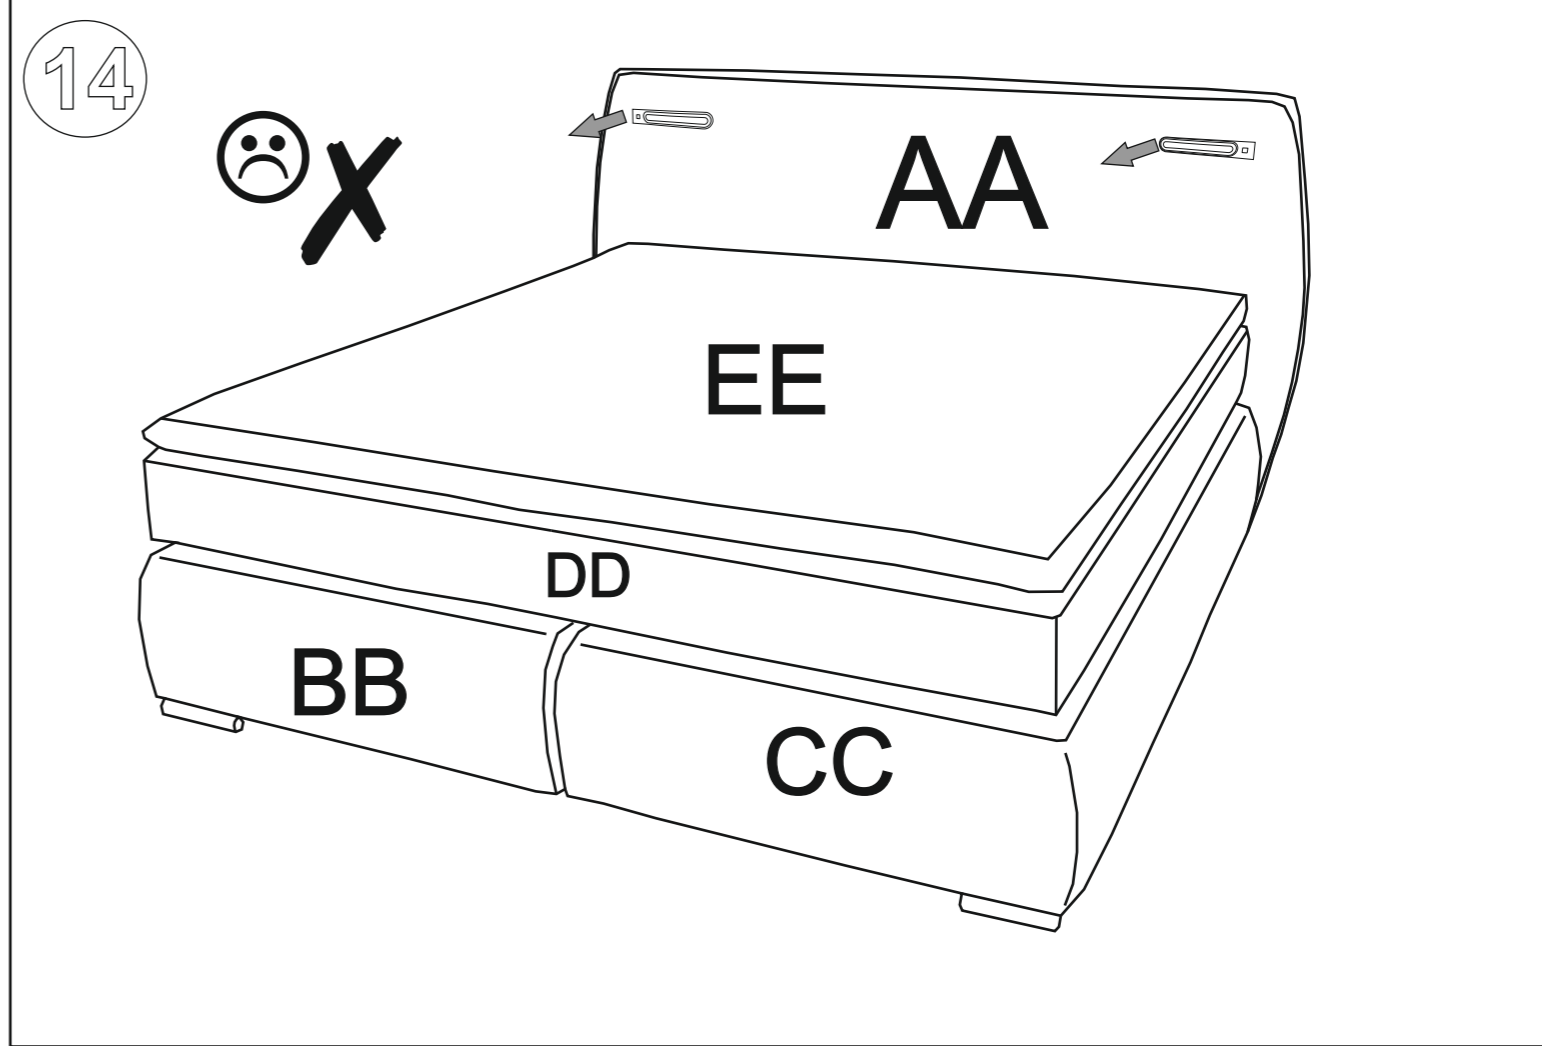

BLACK&WHITE 140 LED