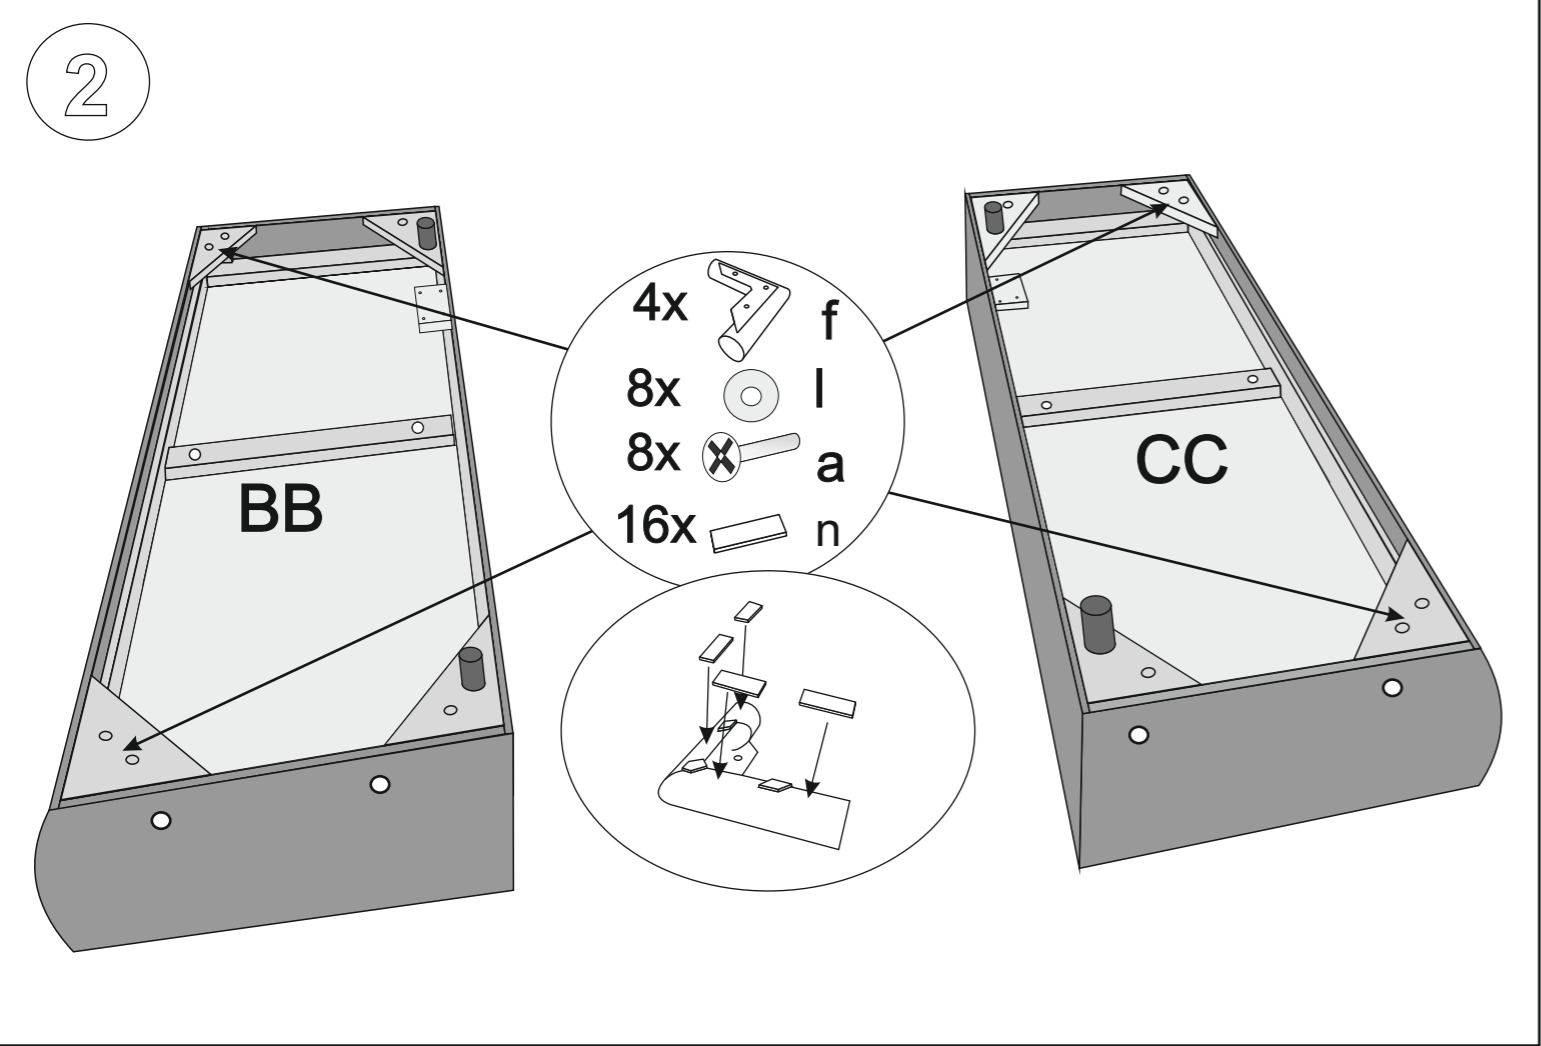

BLACK&WHITE 140 LED