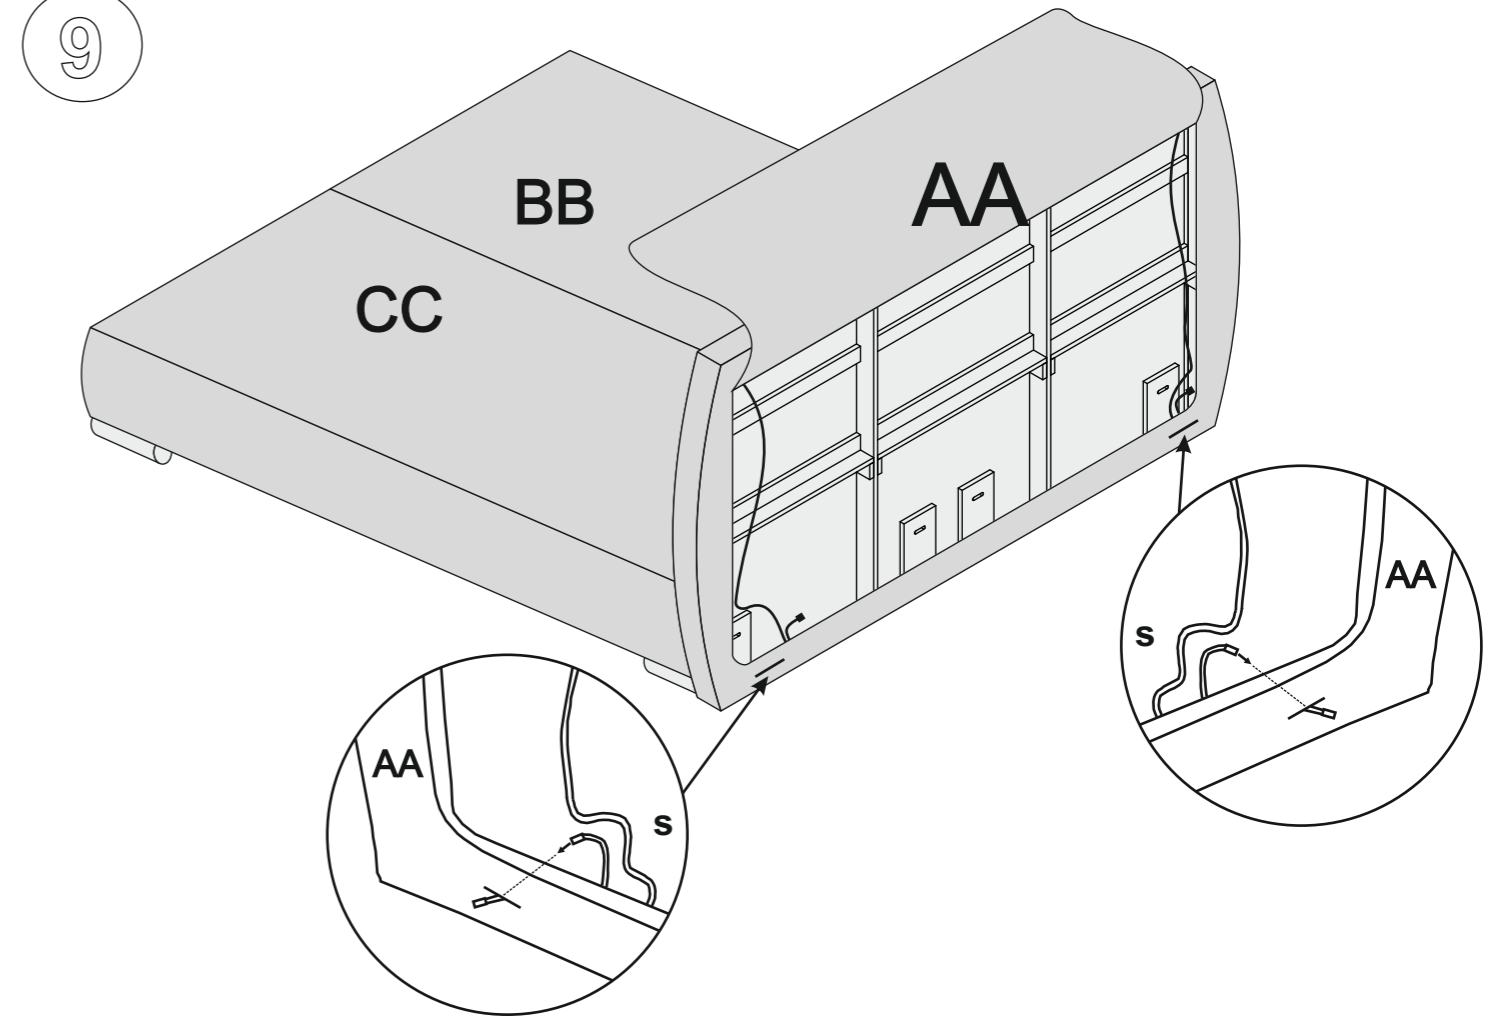

BLACK&WHITE 140 LED

6

7

9

8

10