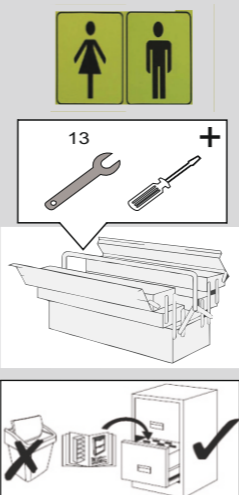

BLACK&WHITE 140 LED

BLACK&WHITE 140 LED

- (DE) Montageanleitung
- (IT) Istruzioni di montaggio
- (PL) Instrukcja montażu
- (FR) Notice de montage
- (NL) Handleiding voor de montage
- (RO) Instrucțiuni de asamblare
- (GB) Assembly instructions
- (SK) Montážny návod
- (TR) Montaj talimatı
- (CZ) Montážní návod
- (RU) Инструкция по монтажу
- (HU) Szerelési útmutató