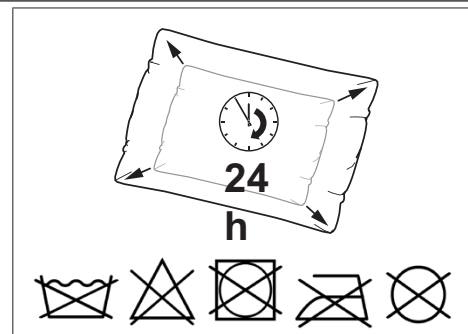

Montageanleitung	D	Руководство по монтажу	RUS
Installation Instructions	GB	Instrucțiuni de instalare	RO
Instructions d'installation	F	Návod na montáž	SK
Montagehandleiding	NL	Návod k instalaci	CZ
Istruzioni di montaggio	I	Szerelési útmutató	H
Instrukcja montażu	PL	Kurulum Talimatları	TR

04.2022