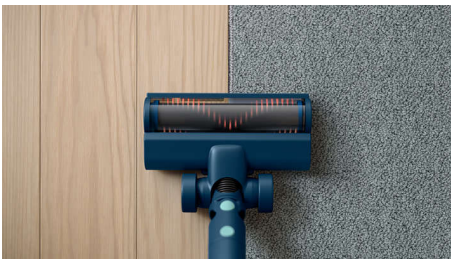

Präzise Reinigung

- Die Präzisionsdüse gleitet bis zu 3 mm nah an der Wand entlang.
- Zur Reinigung aller Böden in Ihrem Haus mit demselben Gerät.
- Die LED-Düse macht versteckten Staub besser sichtbar und leuchtet bei jedem Durchgang.

Geeignet für weiche und harte Bodenbeläge

Die Düse der Philips 5000 Series liefert sowohl auf Teppichen als auch auf Hartböden optimale Leistungen, ohne dass die Düse oder das Gerät gewechselt werden müssen.

LED-Düse

Die LED-Düse macht jeden Bewegung effektiv. Sie lenkt das Licht so, dass auch die kleinsten Staubpartikel sichtbar werden. So können Sie sich bei Ihren Reinigungsaufgaben genau orientieren.

Präzisionsdüse