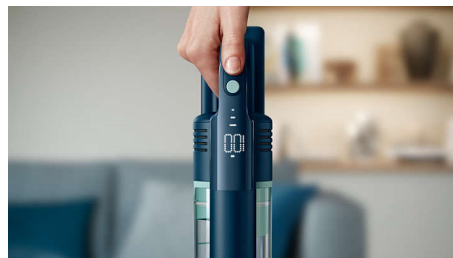

Die Philips 5000 Series zeigt versteckten Staub dank der LED-Düse auf und entfernt ihn dank der PowerCyclone 10-Technologie.

Gründliche Beseitigung von Staub, Schmutz und Flecken

- Mit dem 3-Stufen-Filtersystem wird beseitigter Staub sicher aufbewahrt.
- Intuitives Display
- Durch die PowerCyclone 10-Technologie wird Staub bei geringem Akkuverbrauch beseitigt.
- Kombi- und Fugendüse
- Langlebiger Akku mit einer Betriebsdauer von bis zu 60 Minuten.
- Digitaler Motor für Langlebigkeit.
- Mit dem Aqua-Modul können Sie in einem Durchgang saugen und wischen.

Präzise Reinigung

- Die Präzisionsdüse gleitet bis zu 3 mm nah an der Wand entlang.
- Zur Reinigung aller Böden in Ihrem Haus mit demselben Gerät.
- Die LED-Düse macht versteckten Staub besser sichtbar und leuchtet bei jedem Durchgang.

Verbesserte Benutzeroberfläche

Das neuartige Display hilft Ihnen bei der Reinigung, indem es durchgehend den Akkustatus und den gewählten Energiemodus anzeigt.

Mit Zubehörteilen

Zum Gerät gehören eine 2-in-1- und eine Fugendüse, sodass Sie unterschiedliche Oberflächen und schwer erreichbare Stellen reinigen können.

LED-Düse

Die LED-Düse macht jeden Bewegung effektiv. Sie lenkt das Licht so, dass auch die kleinsten Staubpartikel sichtbar werden. So können Sie sich bei Ihren Reinigungsaufgaben genau orientieren.

Präzisionsdüse