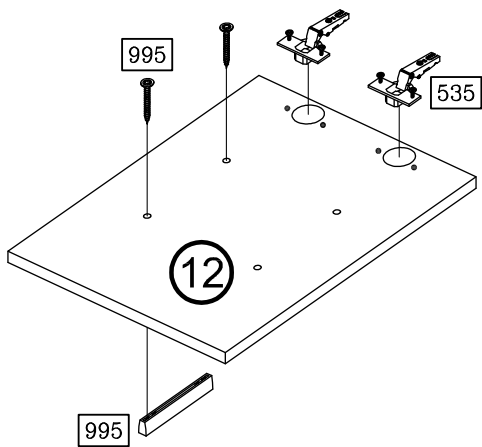

**PL** Instrukcja montaży

**SK** Návod na montáž

**RO** Instrucțiuni de montaj

**RU** ИНСТРУКЦИЯ ПО МОНТАЖУ

Art. Nr. 3430

SHOP

Art. Nr. 3430

	<b>58</b> <b>4x</b>		<b>102</b> <b>12x</b>
Ø 15 / 5,3		3,5 x 35	
	<b>142</b> <b>8x</b>		<b>143</b> <b>8x</b>
Ø 15 x 11,5		6 x 44	
	<b>148</b> <b>4x</b>		<b>528</b> <b>6x</b>
	<b>535</b> <b>4x</b>		<b>906</b> <b>40x</b>
		2,7 x 20	
	<b>916</b> <b>16x</b>		<b>995</b> <b>2x</b>

1

2

3

3430-1210

2/4

**4**

**5**

**6**

**8**

**7**

**9**