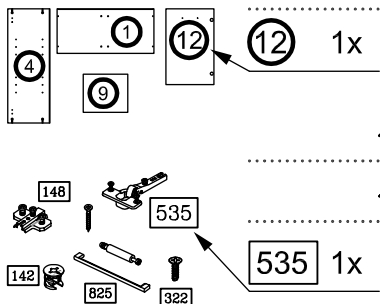

1

2

3

3430-1210

2/4

**4**

**5**

**6**

**I** Istruzione di montaggio

**PL** Instrukcja montaży

**SK** Návod na montáž

**RO** Instrucțiuni de montaj

**RU** ИНСТРУКЦИЯ ПО МОНТАЖУ

Art. Nr. 3566

SHOP

Art. Nr. 3566

	<b>94</b> <b>2x</b>
Ø 8 x 40	
	<b>262</b> <b>2x</b>
3 x 13	
	<b>362</b> <b>1x</b>
	<b>363</b> <b>1x</b>
	<b>370</b> <b>2x</b>
4,5 x 50	

1

2