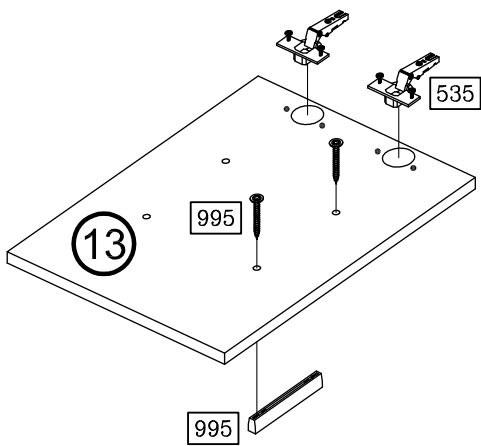

**PL** Instrukcja montaży

**SK** Návod na montáž

**RO** Instrucțiuni de montaj

**RU** ИНСТРУКЦИЯ ПО МОНТАЖУ

Art. Nr. 3430

SHOP

Art. Nr. 3430

	<b>58</b> <b>4x</b>		<b>102</b> <b>12x</b>
Ø 15 / 5,3		3,5 x 35	
	<b>142</b> <b>8x</b>		<b>143</b> <b>8x</b>
Ø 15 x 11,5		6 x 44	
	<b>148</b> <b>4x</b>		<b>528</b> <b>6x</b>
	<b>535</b> <b>4x</b>		<b>906</b> <b>40x</b>
		2,7 x 20	
	<b>916</b> <b>16x</b>		<b>995</b> <b>2x</b>

1

2

3

3430-1210

2/4

**4**

**5**

**6**

**8**

**7**

**9**