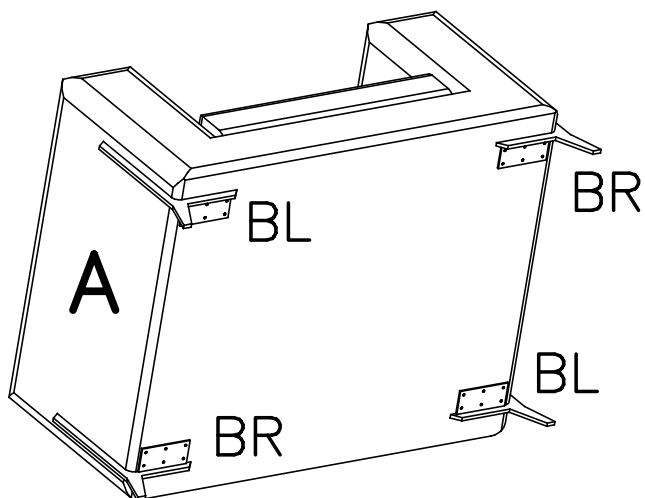

x1

x2

x2

x24

x1