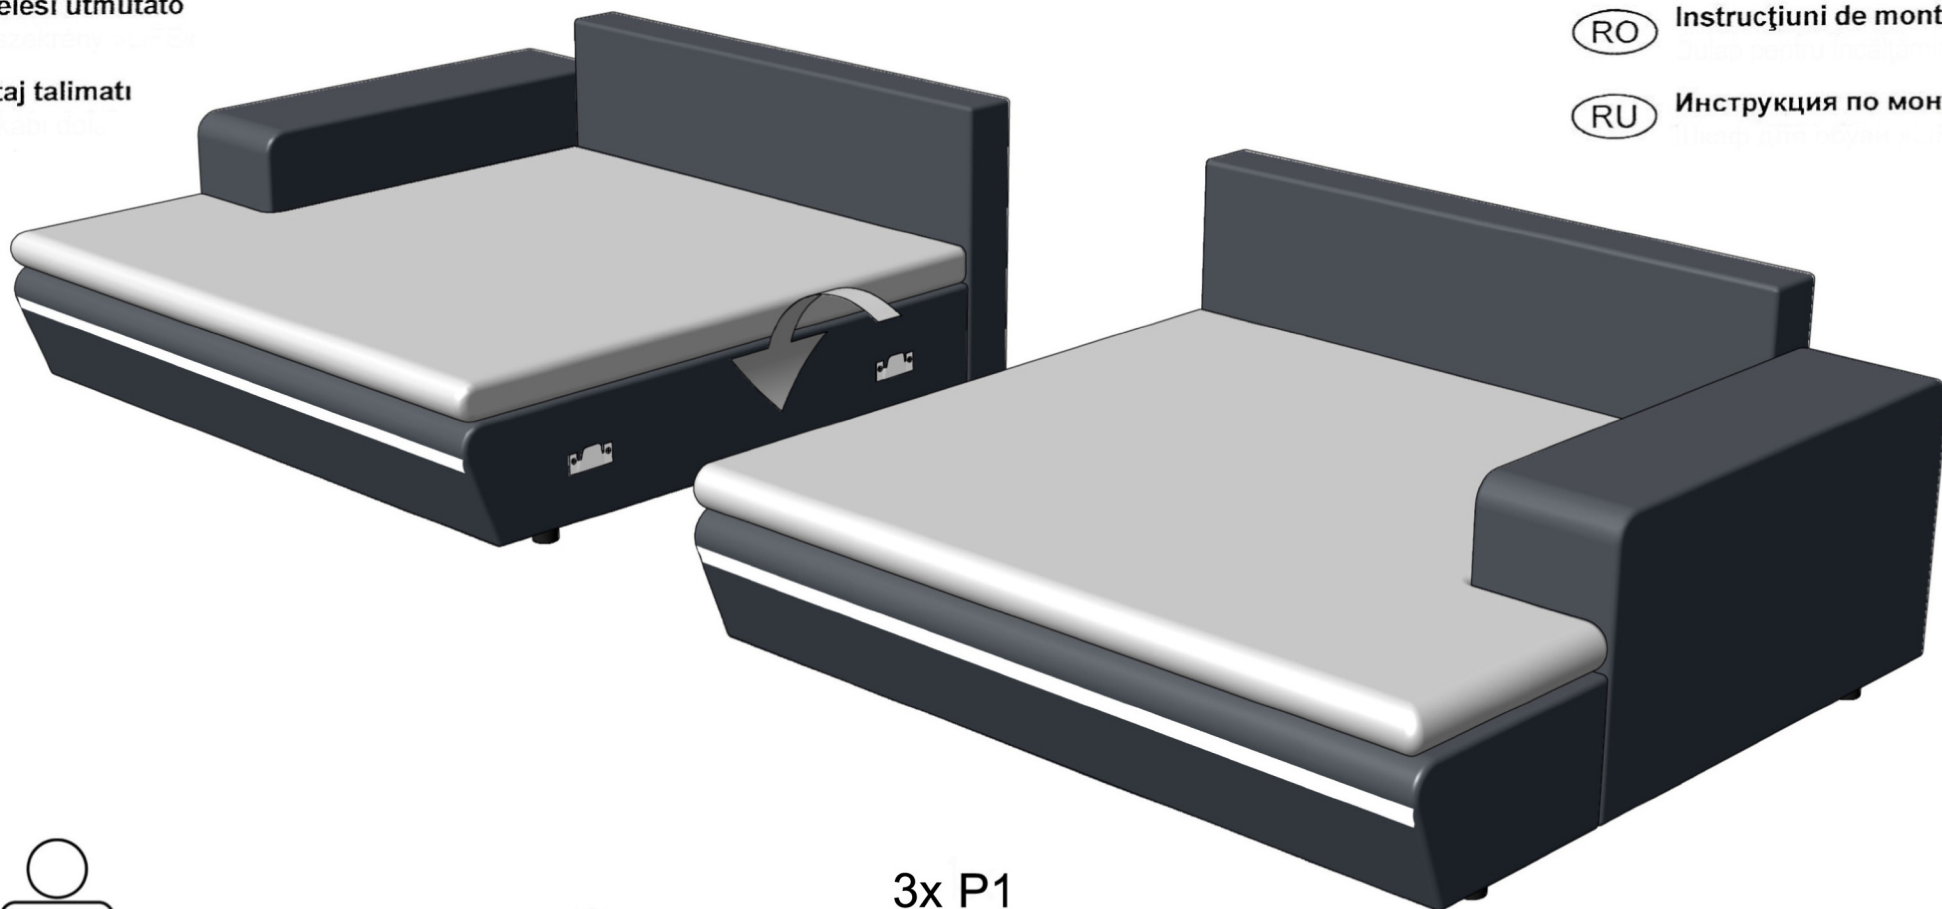

(D) Montageanleitung

(FR) Notice de montage

(NL) Handleiding voor de montage

(CZ) Montážní návod

(HU) Szerelési útmutató

(TR) Montaj talimatı

(GB) Assembly instructions

(IT) Istruzioni di montaggio

(PL) Instrukcja montażu

(SK) Návod na montáž

(RO) Instrucțiuni de montaj

(RU) Инструкция по монтажу

HAITI LED

1AL130-1AL130