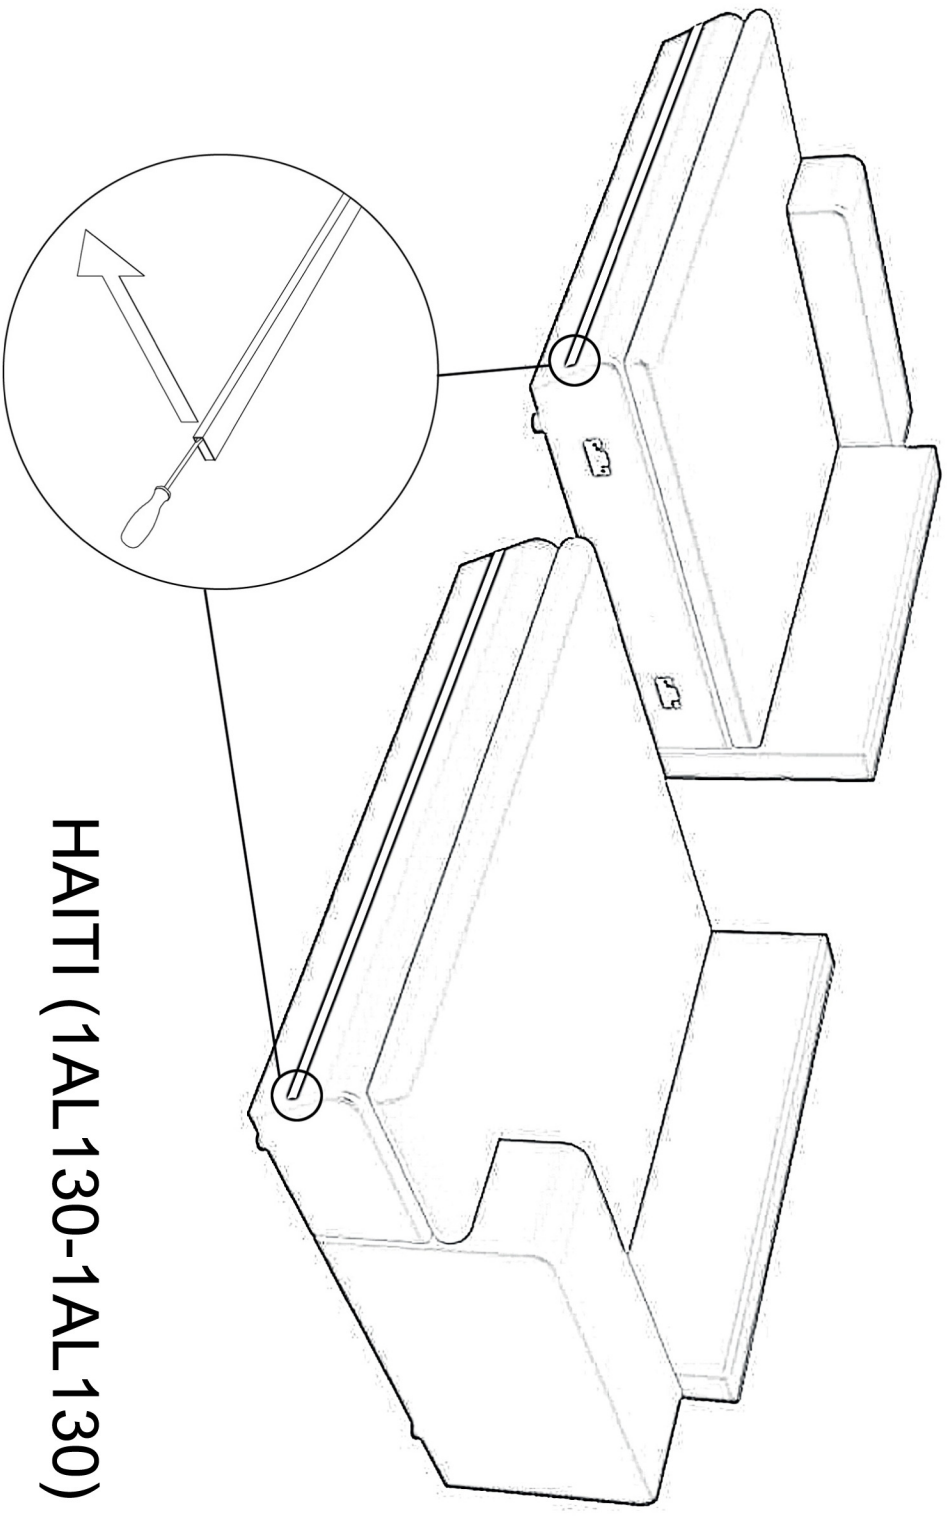

NL

Alle in meublen gebruikte elektrische onderdelen moeten worden weggevoerd in de daarvoor bestemde containers voor elektrisch afval.

GB

All electrical components used in furniture should be disposed of in the containers provided for electrical waste.

TR

Möbülalardta kullanılan tüm elektrikli bileşenler, elektrikli atıklar için sağlanan konteynerlere atılmalıdır.

RU

Все электрические компоненты, используемые в мебели, должны быть утилизированы в контейнеры, предусмотренные для электротехнических отходов.

IT

Tutti i componenti elettrici utilizzati nei mobili devono essere smaltiti nei contenitori previsti per i rifiuti elettrici.

FR

Tous les composants électriques utilisés dans le mobilier doivent être jetés dans les conteneurs prévus pour les déchets électriques.

RO

Toate componentele electrice utilizate în mobilier trebuie aruncate în containerele prevăzute pentru deșeurile electrice.

SK

Všetky elektrické komponenty použité v nábytku by sa mali likvidovať do kontajnerov určených na elektroodpad.

CZ

Všechny elektrické součásti použité v nábytku by měly být likvidovány v kontejnerech určených pro elektroodpad.

HU

A bútorokban használt összes elektromos alkatrész az elektromos hulladékok számára fenntartott konténerekben kell megsemmisíteni.

HAITI (1AL130-1AL130)