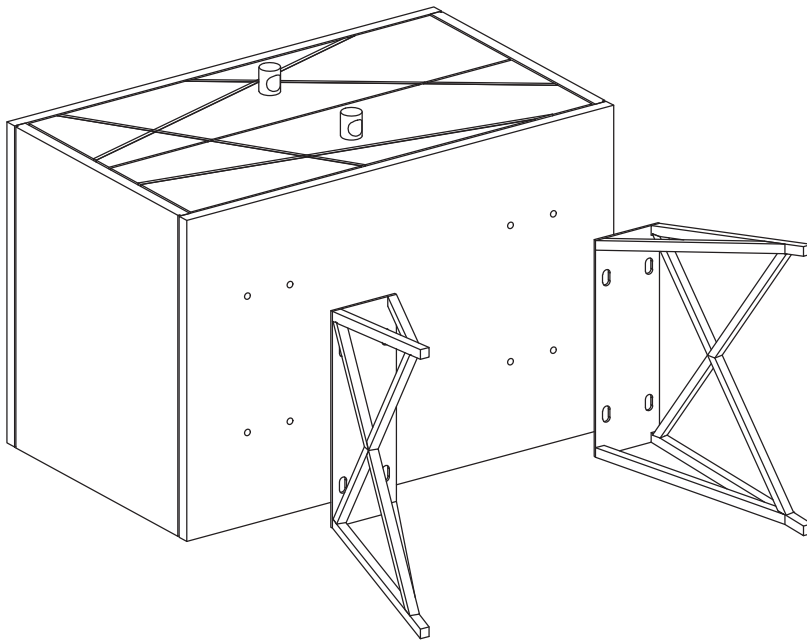

ASSEMBLY INSTRUCTIONS

Ref.No. 66853

Kit Contents:-

1.Allen Bolt - 8 pcs.

2.Washer - 8 pcs.

3.Allen key - 1 pc.

Ø6x16mm

①