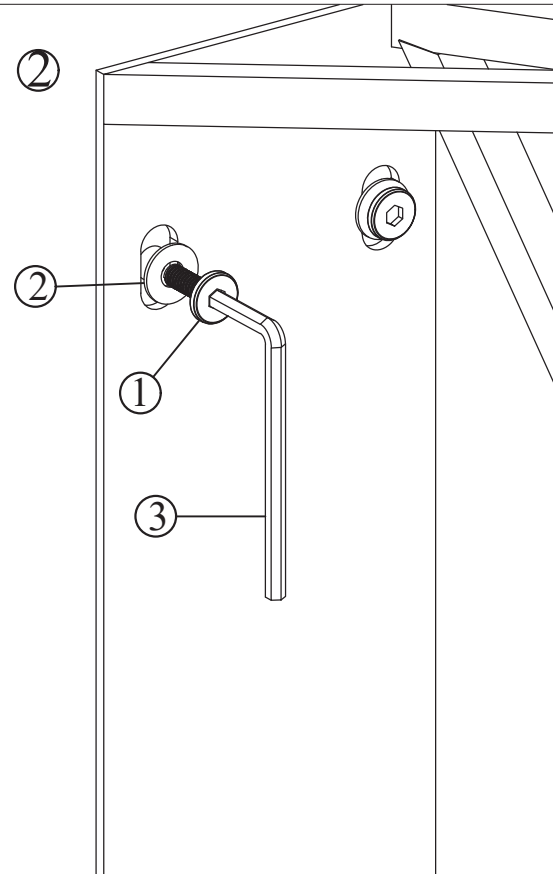

ASSEMBLY INSTRUCTIONS

Ref.No. 66853

Kit Contents:-

1.Allen Bolt - 8 pcs.

2.Washer - 8 pcs.

3.Allen key - 1 pc.

Ø6x16mm

①

②

③

④