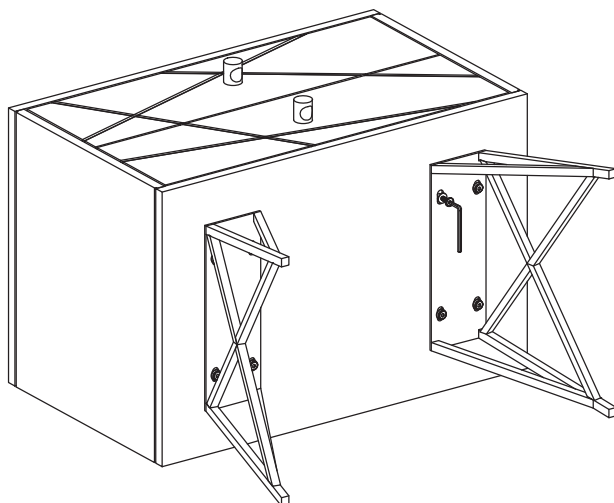

ASSEMBLY INSTRUCTIONS

Ref.No. 66853

Kit Contents:-

1.Allen Bolt - 8 pcs.

2.Washer - 8 pcs.

3.Allen key - 1 pc.

Ø6x16mm

①

②

③

④