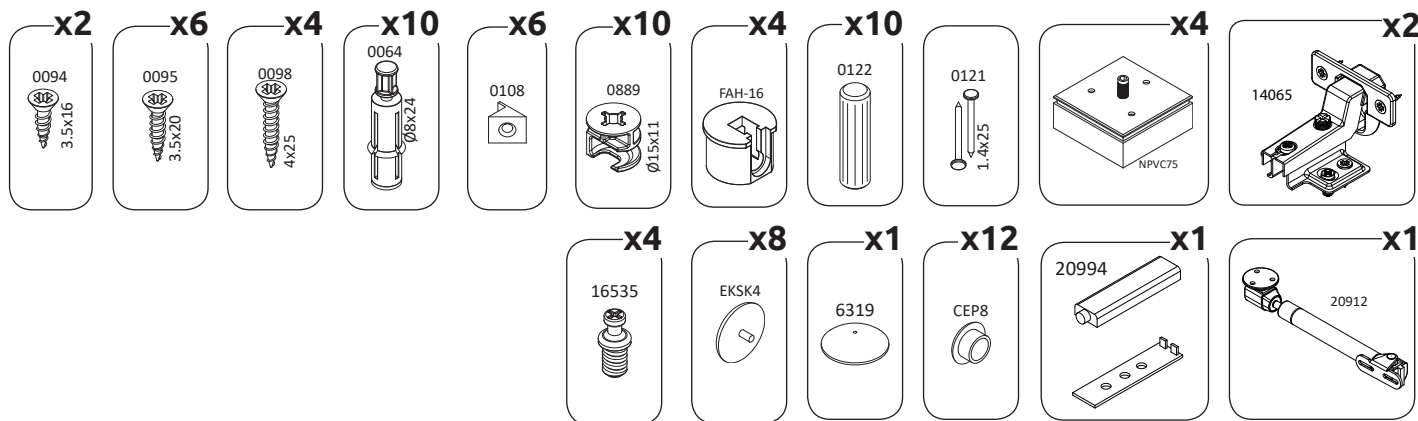

STELA-K1
LHW - 624x475x357
12.08.2019

7

8

9

10

0094
3.5x16

20994

EKSK4