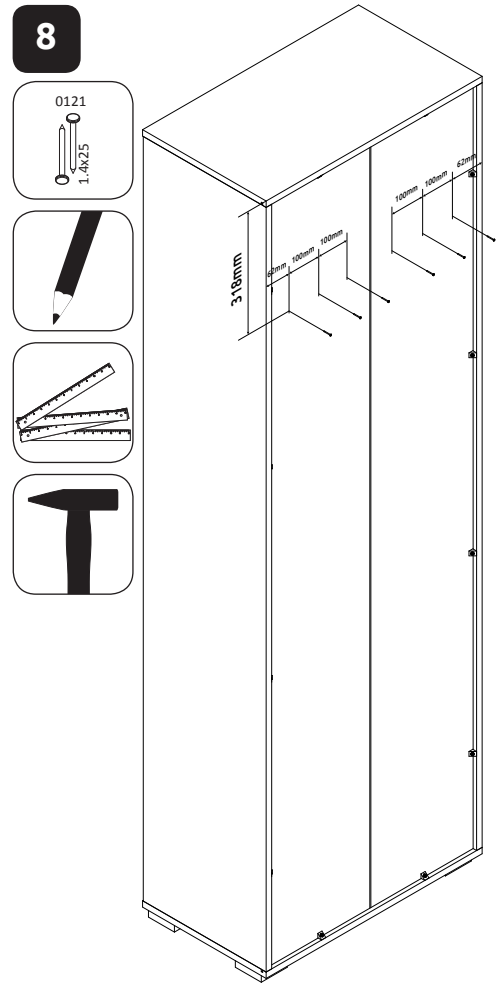

STELA-V1
LHW - 624x1970x357
15.01.2018

РУССКИЙ
Важная информация
Внимательно прочитайте.
Сохраните эту информацию.

ВНИМАНИЕ

Крепежные средства для крепления к стене не прилагаются, для разных материалов стен требуются различные крепления. Используйте крепежные средства, подходящие для материала стен в Вашем доме. Если Вы не уверены, какой тип крепления подходит к данному материалу, обратитесь в специализированный магазин.