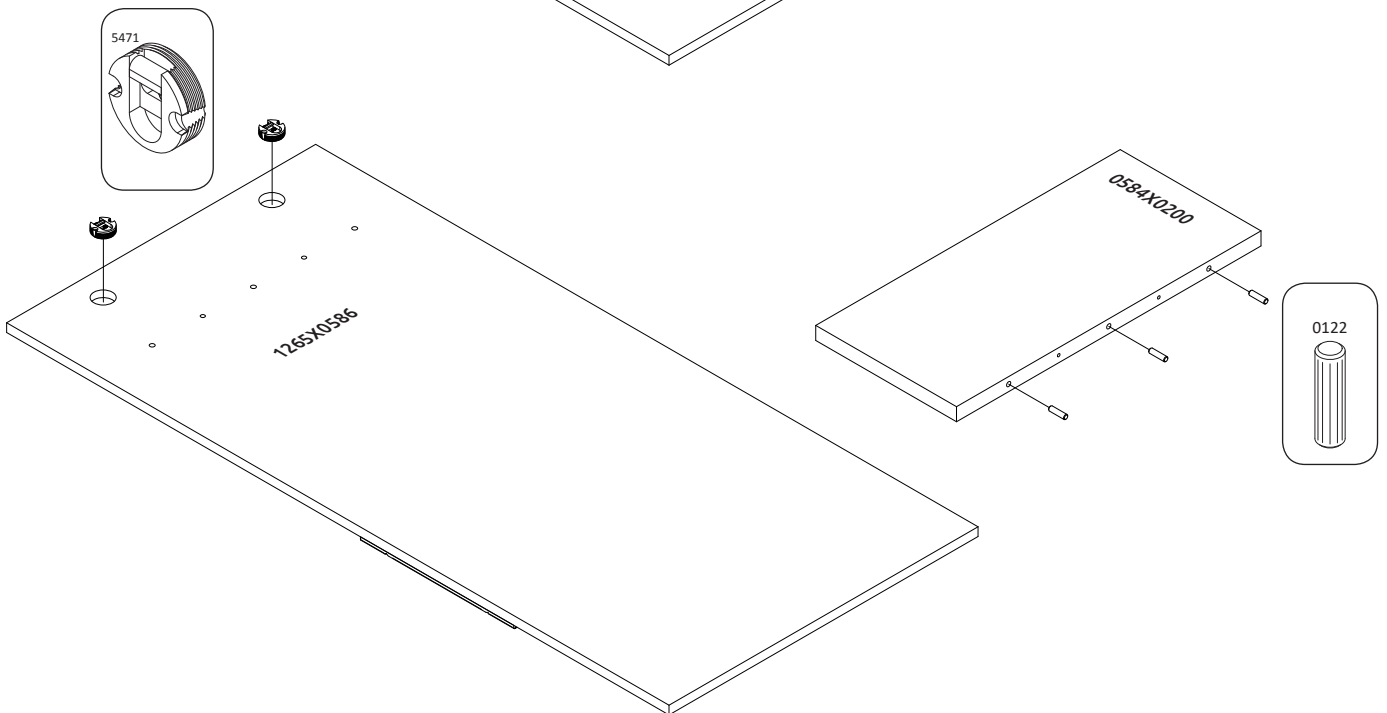

STELA-CLK
LHW - 586x1265x216
09.01.2018