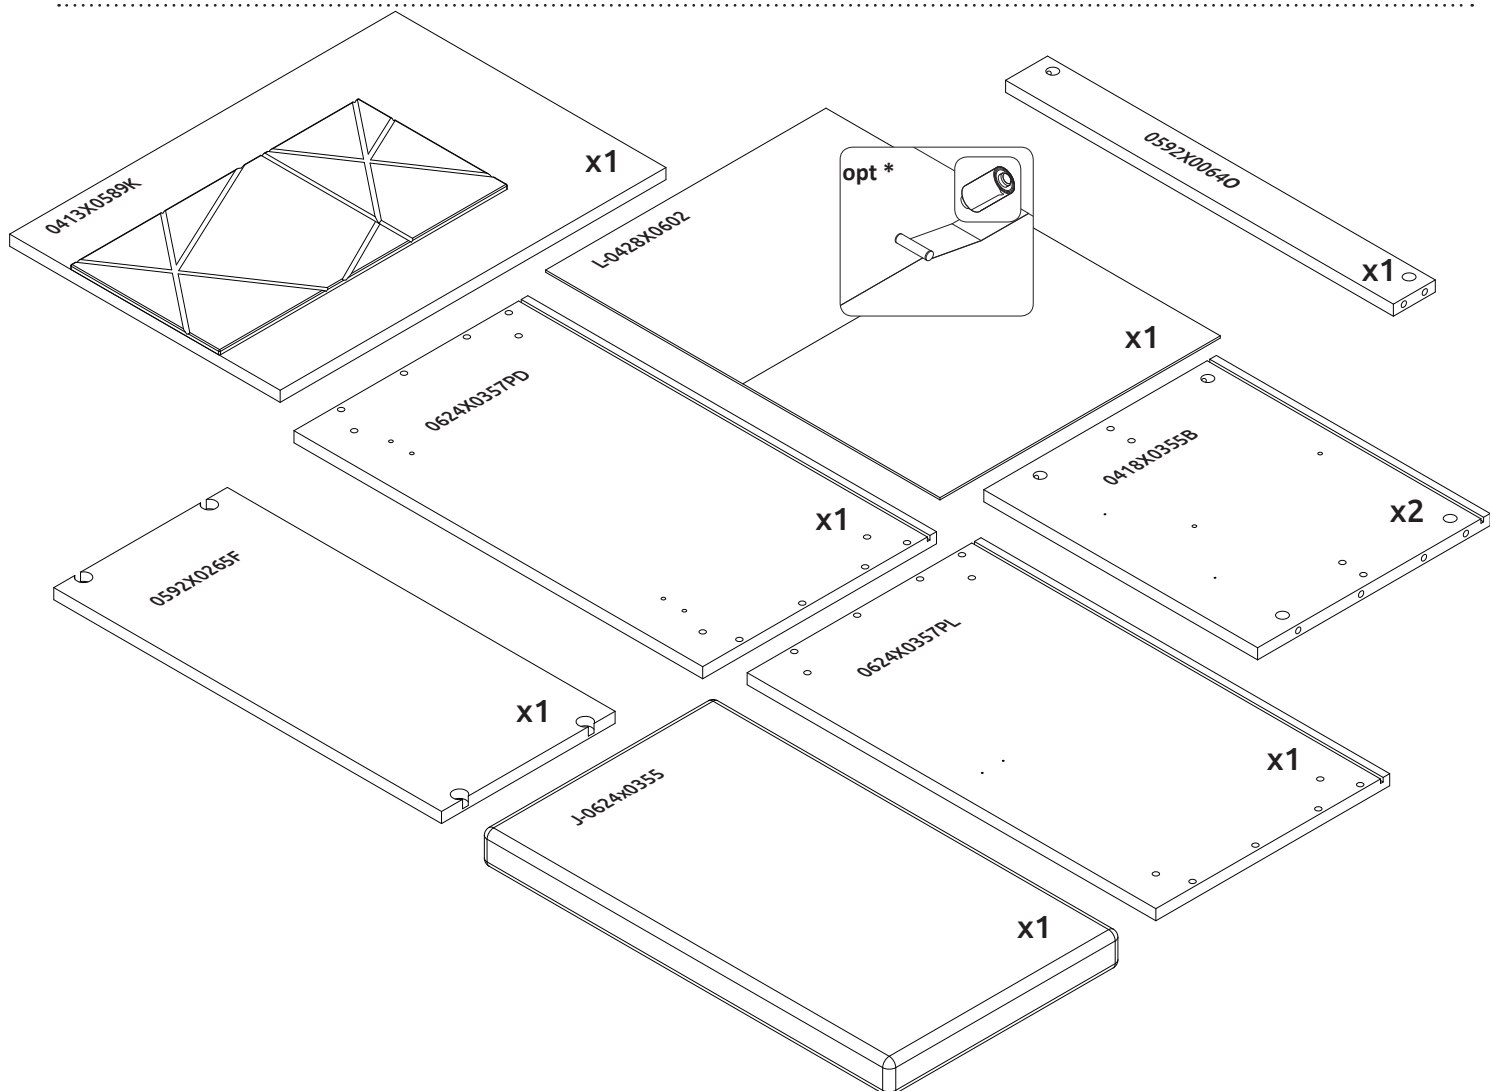

STELA-K1
LHW - 624x475x357
12.08.2019

7

8

9

10

0094
3.5x16

20994

EKSK4