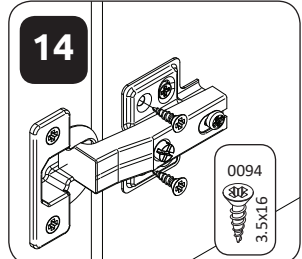

7

8

9

10

0094
3.5x16

20994

EKSK4

CEP8