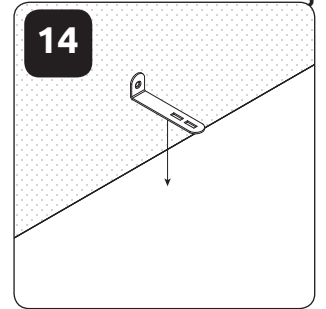

STELA-V1
LHW - 624x1970x357
15.01.2018

РУССКИЙ
Важная информация
Внимательно прочитайте.
Сохраните эту информацию.

ВНИМАНИЕ

Крепежные средства для крепления к стене не прилагаются, для разных материалов стен требуются различные крепления. Используйте крепежные средства, подходящие для материала стен в Вашем доме. Если Вы не уверены, какой тип крепления подходит к данному материалу, обратитесь в специализированный магазин.