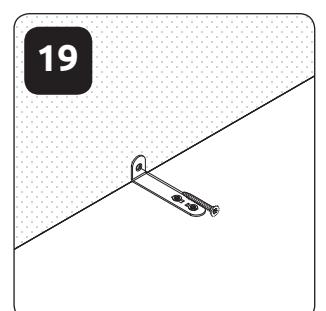

STELA-V1
LHW - 624x1970x357
15.01.2018

РУССКИЙ
Важная информация
Внимательно прочитайте.
Сохраните эту информацию.

ВНИМАНИЕ

Крепежные средства для крепления к стене не прилагаются, для разных материалов стен требуются различные крепления. Используйте крепежные средства, подходящие для материала стен в Вашем доме. Если Вы не уверены, какой тип крепления подходит к данному материалу, обратитесь в специализированный магазин.