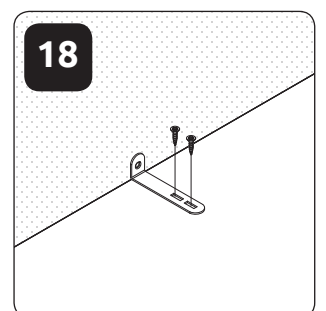

STELA-V1
LHW - 624x1970x357
15.01.2018

РУССКИЙ
Важная информация
Внимательно прочитайте.
Сохраните эту информацию.

ВНИМАНИЕ

Крепежные средства для крепления к стене не прилагаются, для разных материалов стен требуются различные крепления. Используйте крепежные средства, подходящие для материала стен в Вашем доме. Если Вы не уверены, какой тип крепления подходит к данному материалу, обратитесь в специализированный магазин.