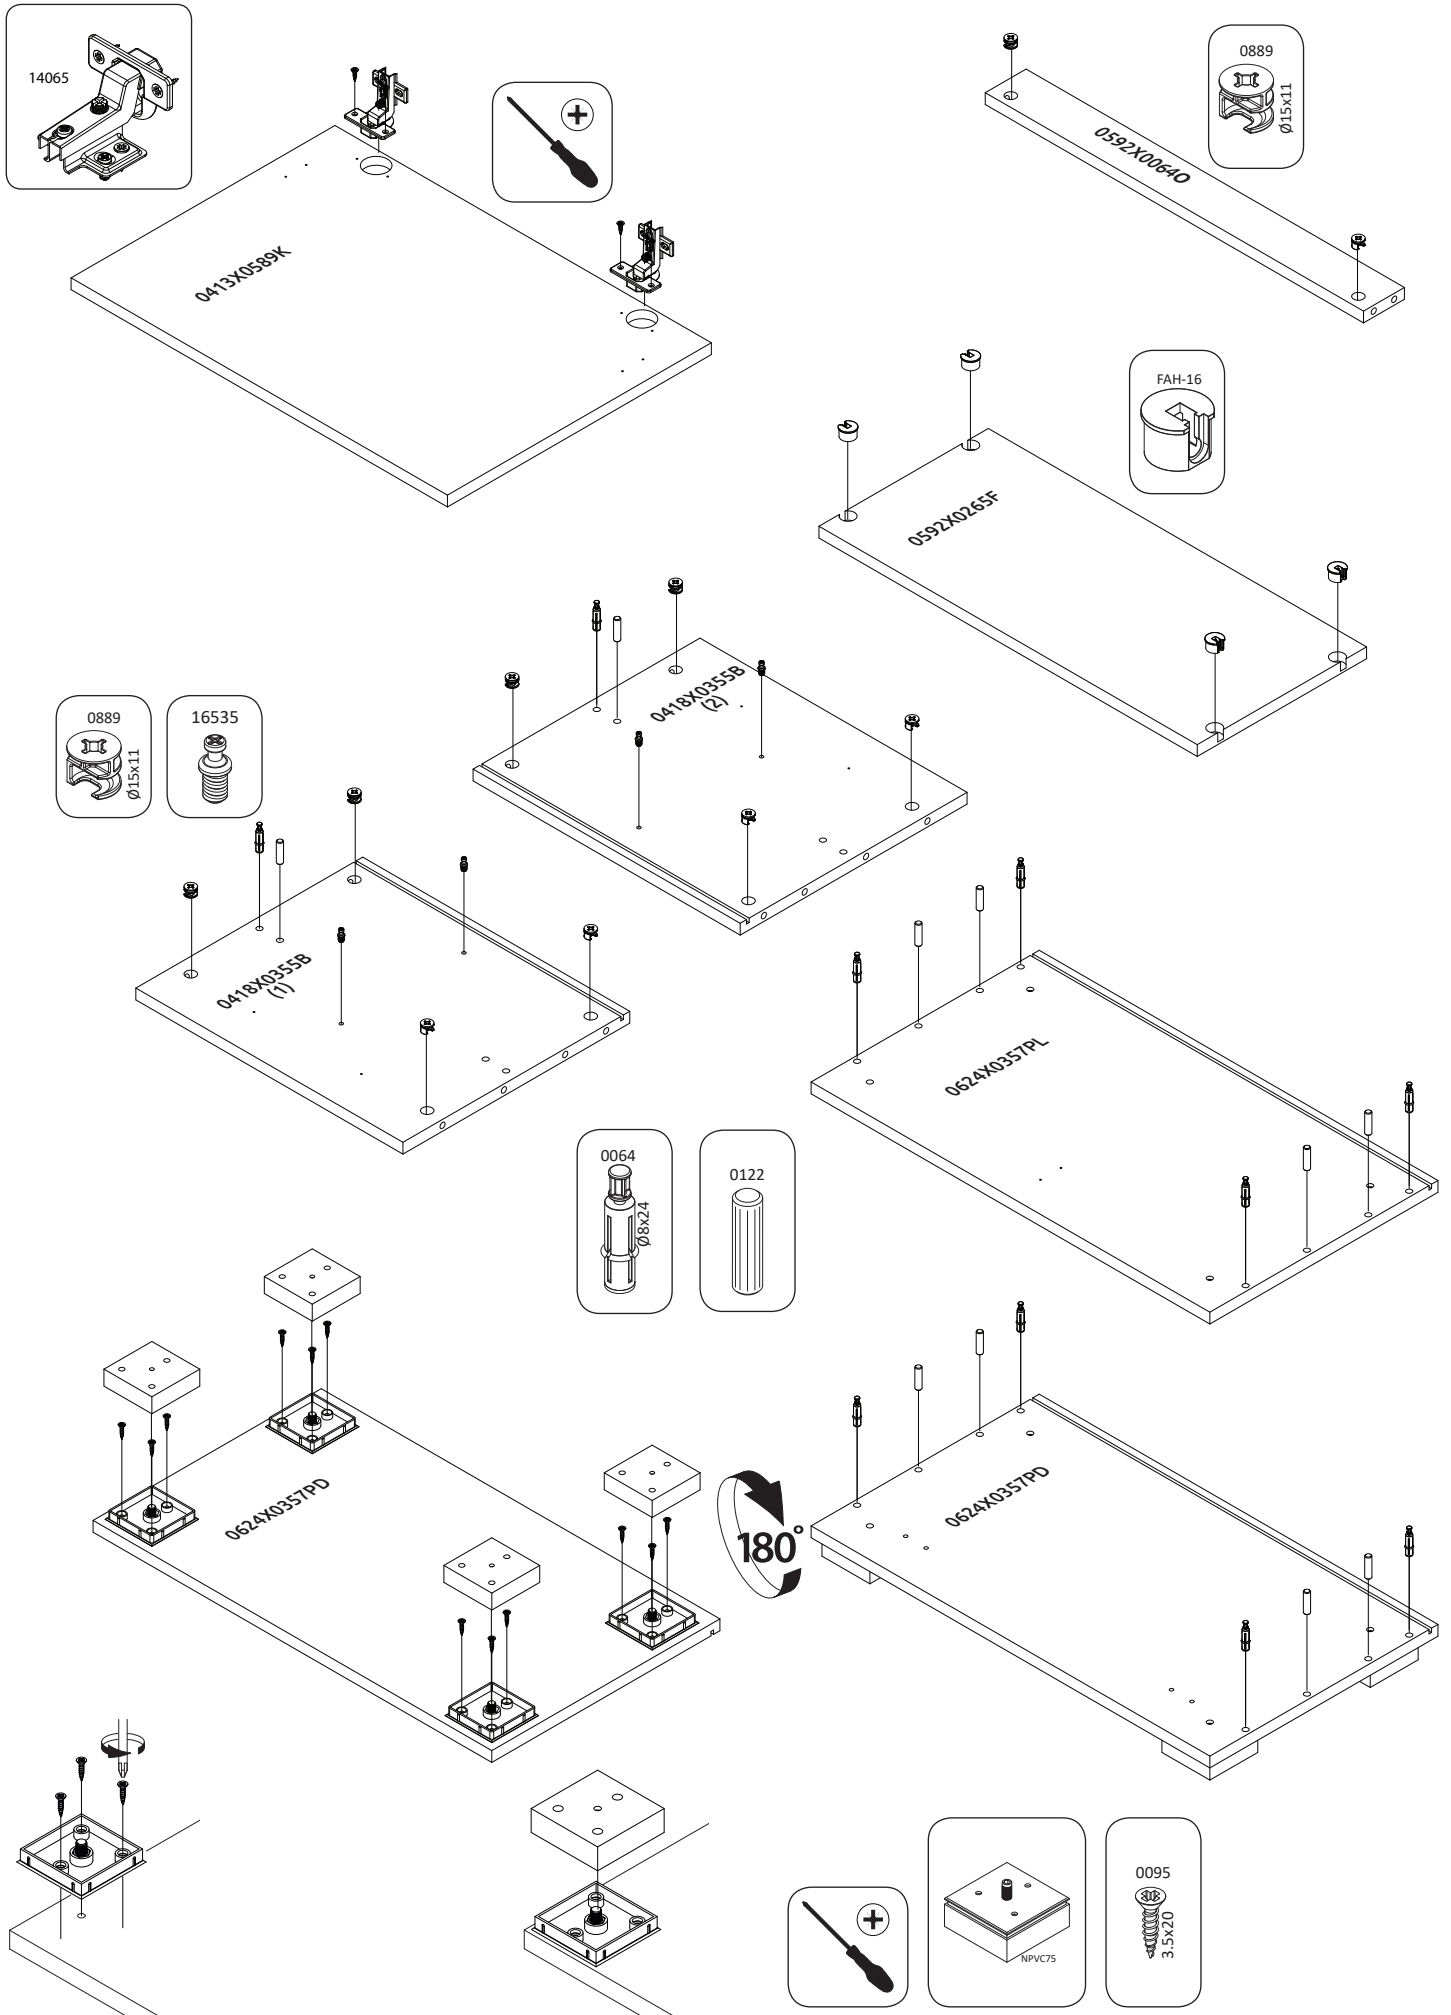

STELA-K1
LHW - 624x475x357
12.08.2019

7

8

9

10

0094
3.5x16

20994

EKSK4