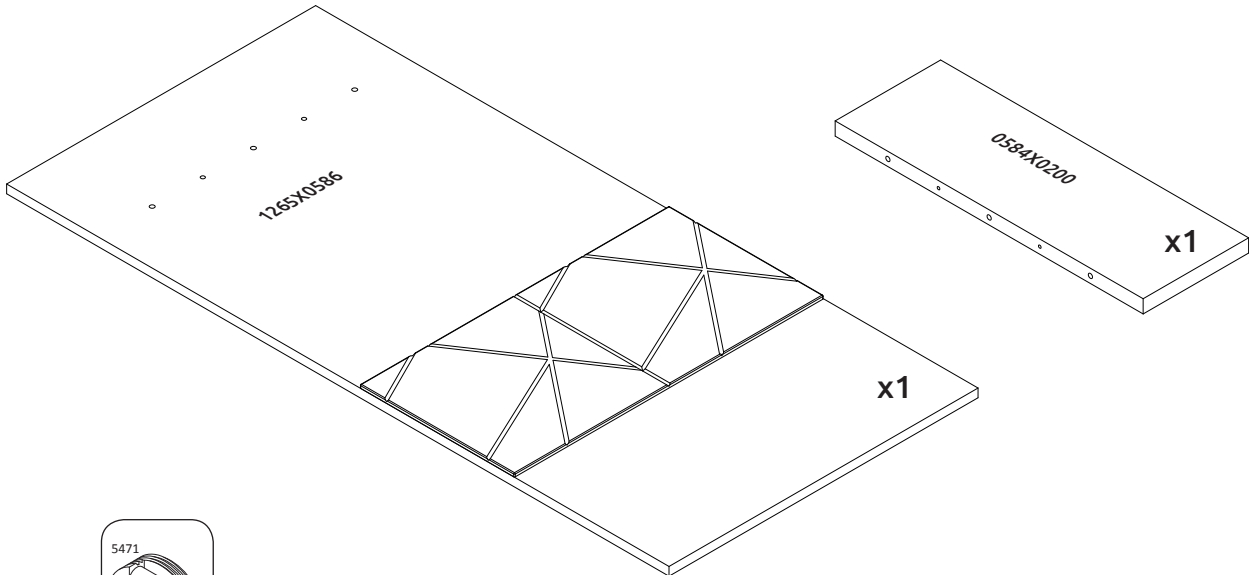

STELA-CLK
LHW - 586x1265x216
09.01.2018

РУССКИЙ
Важная информация
Внимательно прочитайте.
Сохраните эту информацию.

ВНИМАНИЕ

Крепежные средства для крепления к стене не прилагаются, для разных материалов стен требуются различные крепления. Используйте крепежные средства, подходящие для материала стен в Вашем доме. Если Вы не уверены, какой тип креплений подходит к данному материалу, обратитесь в специализированный магазин.