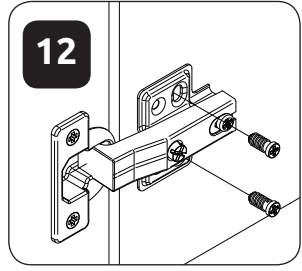

7

8

9

10

0094
3.5x16

20994

EKSK4

CEP8