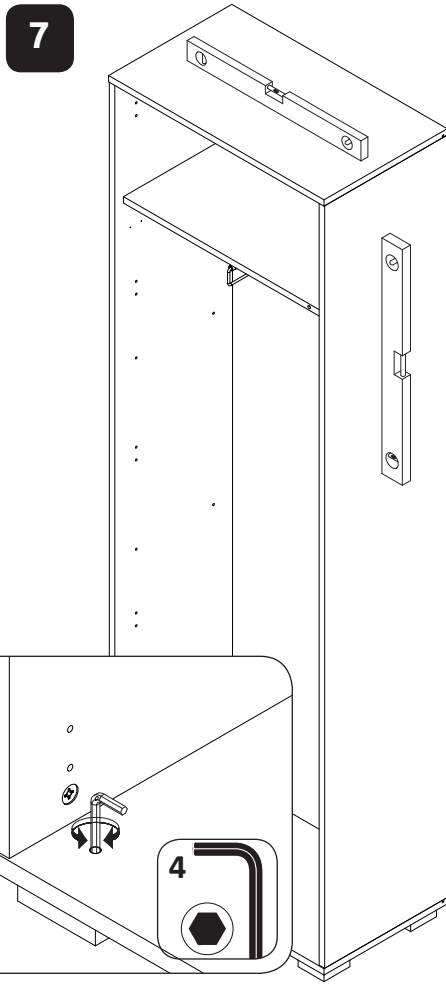

STELA-V1
LHW - 624x1970x357
15.01.2018

РУССКИЙ
Важная информация
Внимательно прочитайте.
Сохраните эту информацию.

ВНИМАНИЕ

Крепежные средства для крепления к стене не прилагаются, для разных материалов стен требуются различные крепления. Используйте крепежные средства, подходящие для материала стен в Вашем доме. Если Вы не уверены, какой тип крепления подходит к данному материалу, обратитесь в специализированный магазин.