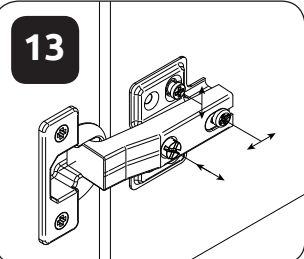

7

8

9

10

0094
3.5x16

20994

EKSK4

CEP8