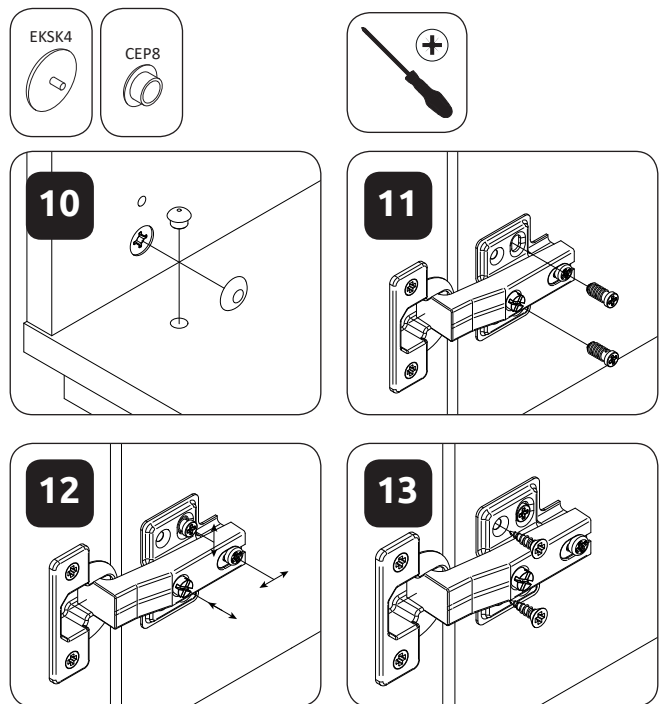

STELA-V1
LHW - 624x1970x357
15.01.2018

РУССКИЙ
Важная информация
Внимательно прочитайте.
Сохраните эту информацию.

ВНИМАНИЕ

Крепежные средства для крепления к стене не прилагаются, для разных материалов стен требуются различные крепления. Используйте крепежные средства, подходящие для материала стен в Вашем доме. Если Вы не уверены, какой тип крепления подходит к данному материалу, обратитесь в специализированный магазин.