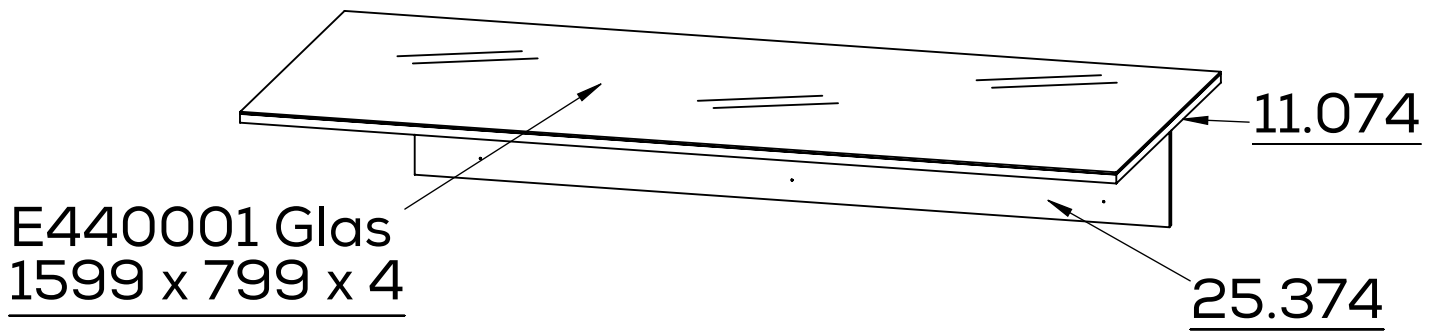

MEDIA

OFFICE

LIVING

MAJA
MÖBEL

K782

25.374

1

11.074

10x

E706327

2

K916 + K919

Left (K917 + K921)

Right (K917 + K921)

Bitte die Anleitung sorgfältig lesen. Für eine spätere Verwendung aufbewahren

Please read assembly instruction carefully and keep it for later use.