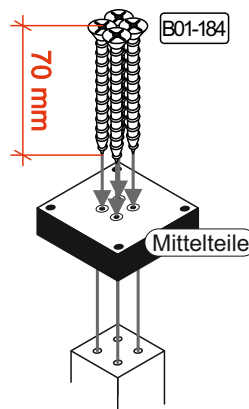

## Colli 1/1

881 x 90  
Z99-00411

881 x 90  
Z99-00412

4x

2x

2x

REPC-Nr.:

Service • Assistenza • Dienstverlening • Serwis  
Servis • Szerviz • Сервисная служба

Artikel.-Nr.:

**0547 P3**

Montageanleitung.-Nr.:

**MA1-00235**

SCAN ME

Das Ersatzteil-Anforderungsformular finden Sie auf  
The replacement parts requisition form you find on  
<https://www.mausbacher.de/ersatzteile/>

**Beutel 0547 P3 0-11**

**Colli 1/1**

**Die Schrauben B01-184 befinden sich im Packstück vom Fuß.**

2

B01-183

16x

6x60