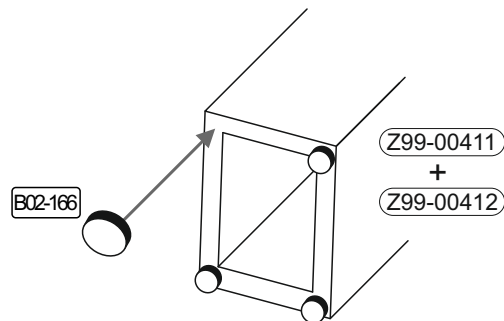

# Beutel 0547\_X (zerl.) P2 0-11

B01-184		B02-104		B02-166		B05-130	
16x	6x70	6x	8x40	16x		2x	

▶ SCAN ME

## Colli 1/1

881 x 90  
Z99-00411

881 x 90  
Z99-00412

4x

2x

2x

REPC-Nr.:

Service • Assistenza • Dienstverlening • Serwis  
Servis • Szerviz • Сервисная служба

### Stern lang

- x bei 140 cm = 10 cm
- x bei 160 cm = 20 cm
- x bei 180 cm = 30 cm
- x bei 200 cm = 40 cm
- x bei 220 cm = 50 cm