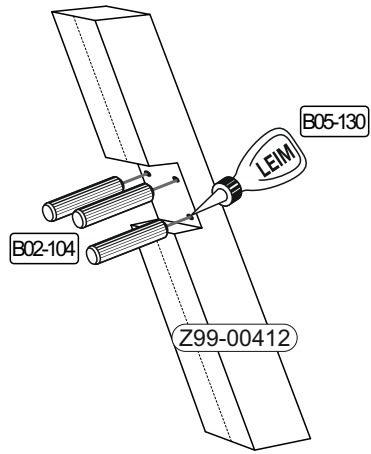

## Colli 1/1

881 x 90  
Z99-00411

881 x 90  
Z99-00412

4x

2x

2x

REPC-Nr.:

Service • Assistenza • Dienstverlening • Serwis  
Servis • Szerviz • Сервисная служба

**Beutel 0547 P3 0-11**

**Colli 1/1**

**Die Schrauben B01-184 befinden sich im Packstück vom Fuß.**

2

B01-183

16x

6x60