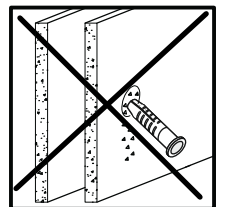

▶ SCAN ME

Colli 1/1

Schablone zum aufhängen

(hierzu die Ecken des Blattes in die Ecke zwischen Seite und Oberplatte anlegen und mit einem Dorn die Löcher vorstechen.)

B01-188		B08-90	
18x	4,0x15	6x	

B01-174		B08-91		B08-70	
12x	4,5x50	6x		12x	Ø8