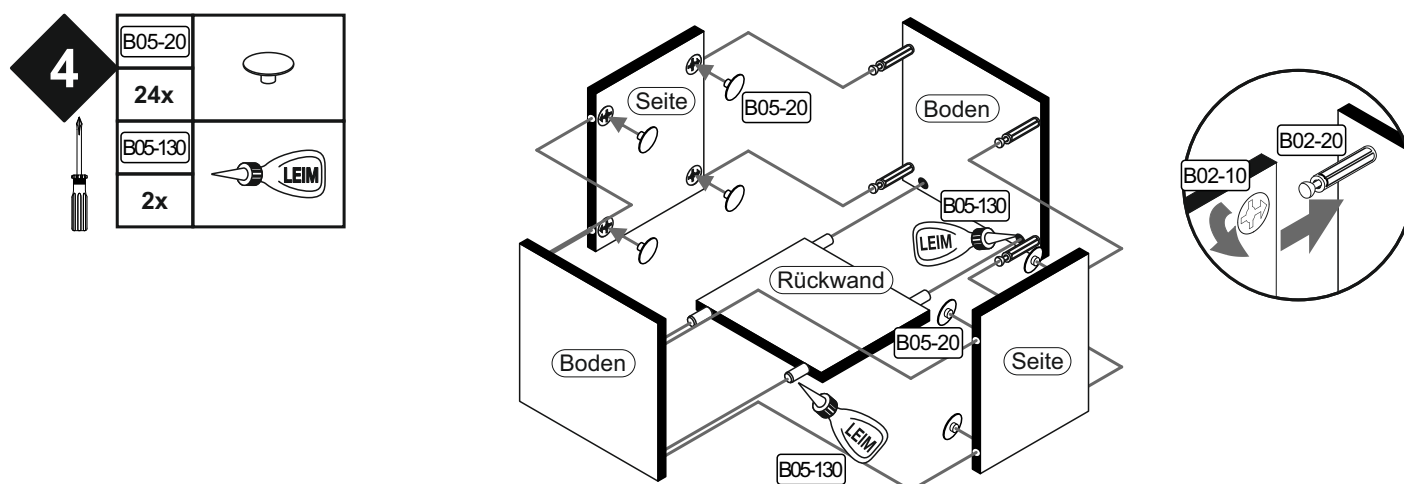

Versandtaschen
Colli 2/2

Artikel.-Nr.:

0771-HR_3er

Montageanleitung.-Nr.:

MA1-00003

<p>REPC-Nr.:</p>	<p>Service • Assistenza • Dienstverlening • Serwis Servis • Szerviz • Сервисная служба</p>			

CHICAGO

Beutel 0771-HR_3er 0-11 Colli 1/1

B01-188 18x 4,0x15	B01-174 12x 4,5x50	B02-10 24x	B02-20 24x	B02-103 12x 8x30
B05-20 24x	B05-130 3x	B08-70 12x Ø8	B08-90 6x	B08-91 6x
B05-260 1x set one by Musterring	B05-265 1x set one by Musterring Pflegeanweisung			

▶ SCAN ME

Colli 1/1

Schablone zum aufhängen

(hierzu die Ecken des Blattes in die Ecke zwischen Seite und Oberplatte anlegen und mit einem Dorn die Löcher vorstechen.)

B01-188		B08-90	
18x	4,0x15	6x	

B01-174		B08-91		B08-70	
12x	4,5x50	6x		12x	Ø8