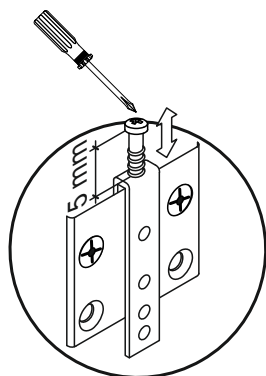

Achtung • Attention • Attenzione • Opgelet • Uwaga • Pozor • Figyelem • Atenție • Dikkat • Внимание	
(D)	Wandbefestigung dient als Kippschutz - unbedingt anbringen! Bei einigen Wandtypen kann ein Spezialdübel erforderlich sein!
(GB)	The wall fastening serves to prevent tipping - be absolutely sure to mount it! For certain wall types, a special wall plug may be necessary!
(FR)	La fixation murale sert de protection contre le basculement – à installer impérativement ! Pour certains types de murs il faut des chevilles spéciales !
(TR)	Duvardaki sabitleme, devrilmeye karşı bir emniyet tedbiridir ve mutlaka monte edilmelidir! Bazı duvar tiplerinde bunun için özel bir dübel gerekli olabilir!
(IT)	Il fissaggio alla parete serve da protezione anti-ribaltamento – attaccarla assolutamente! Per alcune strutture di parete può essere necessario un tassello speciale!
(NL)	Bevestiging aan de muur dient als kantelbescherming – zeker en vast bevestigen! Bij enkele muurtypes is een speciale plug misschien vereist!
(RU)	Обязательно установите крепление на стене во избежание опрокидывания! Для некоторых типов стен может потребоваться специальный дюбель!
(CZ)	Montáž na stěnu slouží jako ochrana proti převrnutí – bezpodmínečně umístěte! U některých typů stěn může být zapotřebí speciální hmoždinka!
(HU)	A terméket a falhoz kel rögzíteni, különben az felborulhat! Egyes faltípusoknál speciális tiplit kell használni!
(RO)	Sistemul de fixare la perete servește ca protecție la răsturnare - de montat obligatoriu! Pentru unele tipuri de pereți este posibil să fie necesar un diblu special!
(PL)	Mocowanie do ściany jest jednocześnie zabezpieczeniem przed przewróceniem – koniecznie zamontować! Do niektórych rodzajów ścian koniecznie zastosować specjalne kołki mocujące.
(SK)	Upevnenie na stenu slúži ako ochrana proti prevráteniu – bezpodmienečne použite! Pre niektoré druhy stien môže byť potrebná špeciálna hmoždinka!