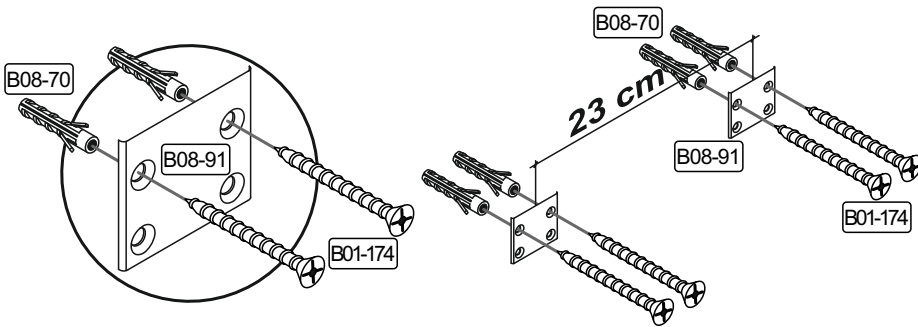

B01-188 18x 4,0x15	B01-174 12x 4,5x50	B02-10 24x	B02-20 24x	B02-103 12x 8x30
B05-20 24x	B05-130 3x	B08-70 12x Ø8	B08-90 6x	B08-91 6x
B05-260 1x set one by Musterring	B05-265 1x set one by Musterring Pflegeanweisung			

▶ SCAN ME

Colli 1/1

Schablone zum aufhängen

(hierzu die Ecken des Blattes in die Ecke zwischen Seite und Oberplatte anlegen und mit einem Dorn die Löcher vorstechen.)

B01-188		B08-90	
18x	4,0x15	6x	

B01-174		B08-91		B08-70	
12x	4,5x50	6x		12x	Ø8