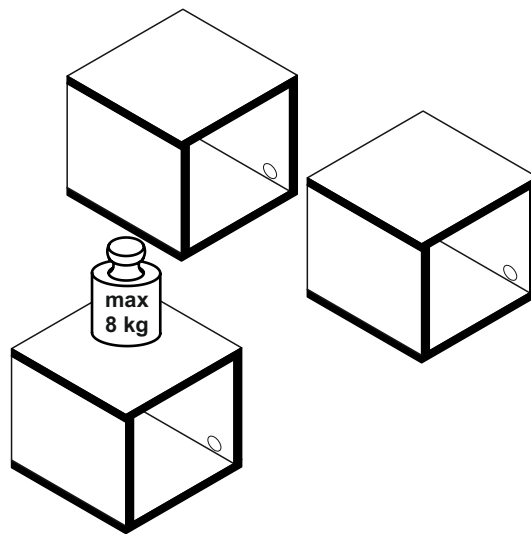

Versandtaschen
Colli 2/2

Artikel.-Nr.:

0771-HR_3er

Montageanleitung.-Nr.:

MA1-00003

<p>REPC-Nr.:</p>	<p>Service • Assistenza • Dienstverlening • Serwis Servis • Szerviz • Сервисная служба</p>			

CHICAGO

Beutel 0771-HR_3er 0-11 Colli 1/1

B01-188 18x 4,0x15	B01-174 12x 4,5x50	B02-10 24x	B02-20 24x	B02-103 12x 8x30
B05-20 24x	B05-130 3x	B08-70 12x Ø8	B08-90 6x	B08-91 6x
B05-260 1x set one by Musterring	B05-265 1x set one by Musterring Pflegeanweisung			

▶ SCAN ME

Colli 1/1

Schablone zum aufhängen

(hierzu die Ecken des Blattes in die Ecke zwischen Seite und Oberplatte anlegen und mit einem Dorn die Löcher vorstechen.)

B01-188		B08-90	
18x	4,0x15	6x	

B01-174		B08-91		B08-70	
12x	4,5x50	6x		12x	Ø8