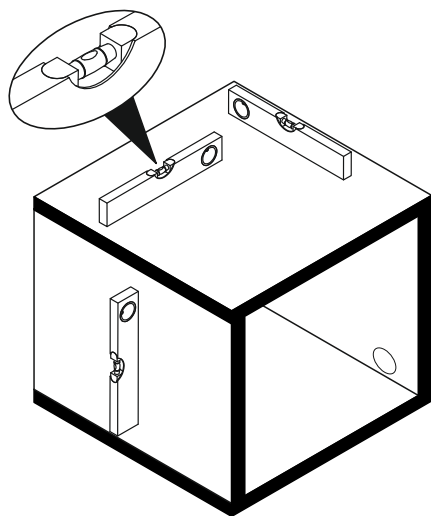

B01-188 18x 4,0x15	B01-174 12x 4,5x50	B02-10 24x	B02-20 24x	B02-103 12x 8x30
B05-20 24x	B05-130 3x	B08-70 12x Ø8	B08-90 6x	B08-91 6x
B05-260 1x set one by Musterring	B05-265 1x set one by Musterring Pflegeanweisung			

▶ SCAN ME

Colli 1/1

Schablone zum aufhängen

(hierzu die Ecken des Blattes in die Ecke zwischen Seite und Oberplatte anlegen und mit einem Dorn die Löcher vorstechen.)

B01-188		B08-90	
18x	4,0x15	6x	

B01-174		B08-91		B08-70	
12x	4,5x50	6x		12x	Ø8