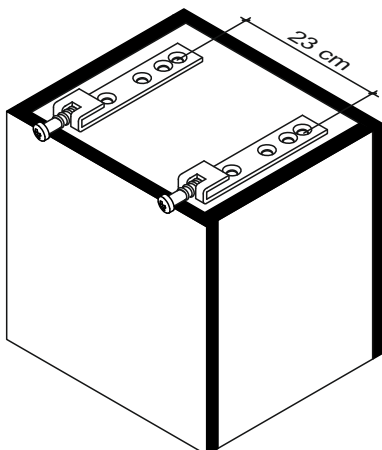

B01-188 18x 4,0x15	B01-174 12x 4,5x50	B02-10 24x	B02-20 24x	B02-103 12x 8x30
B05-20 24x	B05-130 3x	B08-70 12x Ø8	B08-90 6x	B08-91 6x
B05-260 1x set one by Musterring	B05-265 1x set one by Musterring Pflegeanweisung			

▶ SCAN ME

Colli 1/1

Schablone zum aufhängen

(hierzu die Ecken des Blattes in die Ecke zwischen Seite und Oberplatte anlegen und mit einem Dorn die Löcher vorstechen.)

B01-188		B08-90	
18x	4,0x15	6x	

B01-174		B08-91		B08-70	
12x	4,5x50	6x		12x	Ø8