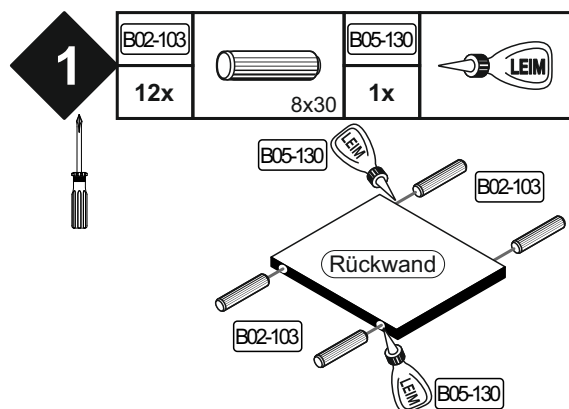

Versandtaschen
Colli 2/2

Artikel.-Nr.:

0771-HR_3er

Montageanleitung.-Nr.:

MA1-00003

<p>REPC-Nr.:</p>	<p>Service • Assistenza • Dienstverlening • Serwis Servis • Szerviz • Сервисная служба</p>			

CHICAGO

Beutel 0771-HR_3er 0-11 Colli 1/1

B01-188 18x 4,0x15	B01-174 12x 4,5x50	B02-10 24x	B02-20 24x	B02-103 12x 8x30
B05-20 24x	B05-130 3x	B08-70 12x Ø8	B08-90 6x	B08-91 6x
B05-260 1x set one by Musterring	B05-265 1x set one by Musterring Pflegeanweisung			

▶ SCAN ME

Colli 1/1

Schablone zum aufhängen

(hierzu die Ecken des Blattes in die Ecke zwischen Seite und Oberplatte anlegen und mit einem Dorn die Löcher vorstechen.)

B01-188		B08-90	
18x	4,0x15	6x	

B01-174		B08-91		B08-70	
12x	4,5x50	6x		12x	Ø8