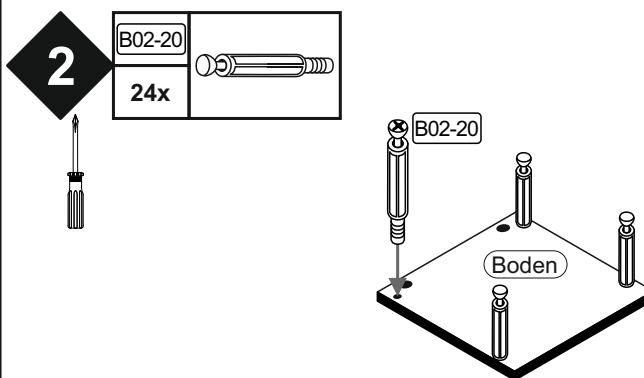

Versandtaschen
Colli 2/2

Artikel.-Nr.:

0771-HR_3er

Montageanleitung.-Nr.:

MA1-00003

<p>REPC-Nr.:</p>	<p>Service • Assistenza • Dienstverlening • Serwis Servis • Szerviz • Сервисная служба</p>			

CHICAGO

Beutel 0771-HR_3er 0-11 Colli 1/1

B01-188 18x 4,0x15	B01-174 12x 4,5x50	B02-10 24x	B02-20 24x	B02-103 12x 8x30
B05-20 24x	B05-130 3x	B08-70 12x Ø8	B08-90 6x	B08-91 6x
B05-260 1x set one by Musterring	B05-265 1x set one by Musterring Pflegeanweisung			

▶ SCAN ME

Colli 1/1

Schablone zum aufhängen

(hierzu die Ecken des Blattes in die Ecke zwischen Seite und Oberplatte anlegen und mit einem Dorn die Löcher vorstechen.)

B01-188		B08-90	
18x	4,0x15	6x	

B01-174		B08-91		B08-70	
12x	4,5x50	6x		12x	Ø8