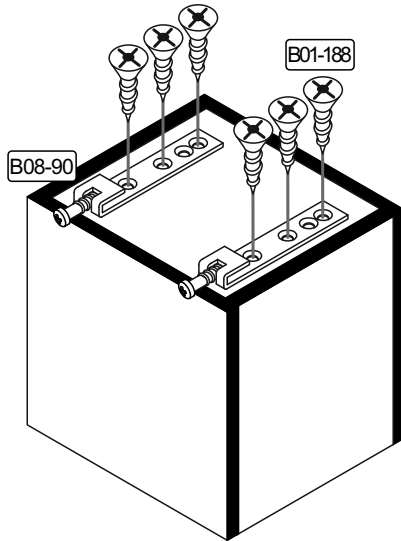

B01-188 18x 4,0x15	B01-174 12x 4,5x50	B02-10 24x	B02-20 24x	B02-103 12x 8x30
B05-20 24x	B05-130 3x	B08-70 12x Ø8	B08-90 6x	B08-91 6x
B05-260 1x set one by Musterring	B05-265 1x set one by Musterring Pflegeanweisung			

▶ SCAN ME

Colli 1/1

Schablone zum aufhängen

(hierzu die Ecken des Blattes in die Ecke zwischen Seite und Oberplatte anlegen und mit einem Dorn die Löcher vorstechen.)

B01-188		B08-90	
18x	4,0x15	6x	

B01-174		B08-91		B08-70	
12x	4,5x50	6x		12x	Ø8