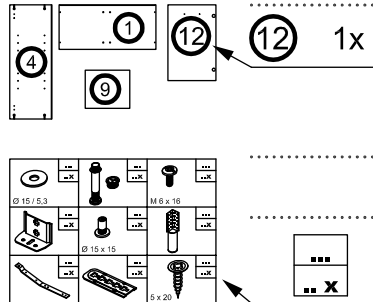

**D** Montageanleitung

**F** Notice de montage

**NL** Handleiding voor de montage

**CZ** Monzážní návod

**HU** Szerelési útmutató

**TR** Montaj talimatı

**GB** Assembly instructions

**I** Istruzione di montaggio

**PL** Instrukcja montaży

**SK** Návod na montáž

**RO** Instrucțiuni de montaj

**RU** ИНСТРУКЦИЯ ПО МОНТАЖУ

Art. Nr. 1040

Art. Nr. 1040

<b>62</b> 12x	<b>72</b> 7x	<b>108</b> 6x
3,5 x 13	4x13	
<b>142</b> 8x	<b>143</b> 8x	<b>222</b> 12x
Ø 15 x 11,5	6 x 44	4,5 x 55
<b>296</b> 2x	<b>364</b> 6x	<b>903</b> 12x
521 mm		
<b>905</b> 12x	<b>908</b> 4x	<b>916</b> 28x
Ø 12 / 2,5		
<b>921</b> 8x	<b>927</b> 8x	<b>928</b> 12x
	6,3 x 11	4 x 15
<b>941</b> 4x	<b>991</b> 2x	

2

3

4

5

6

1.

2.

7