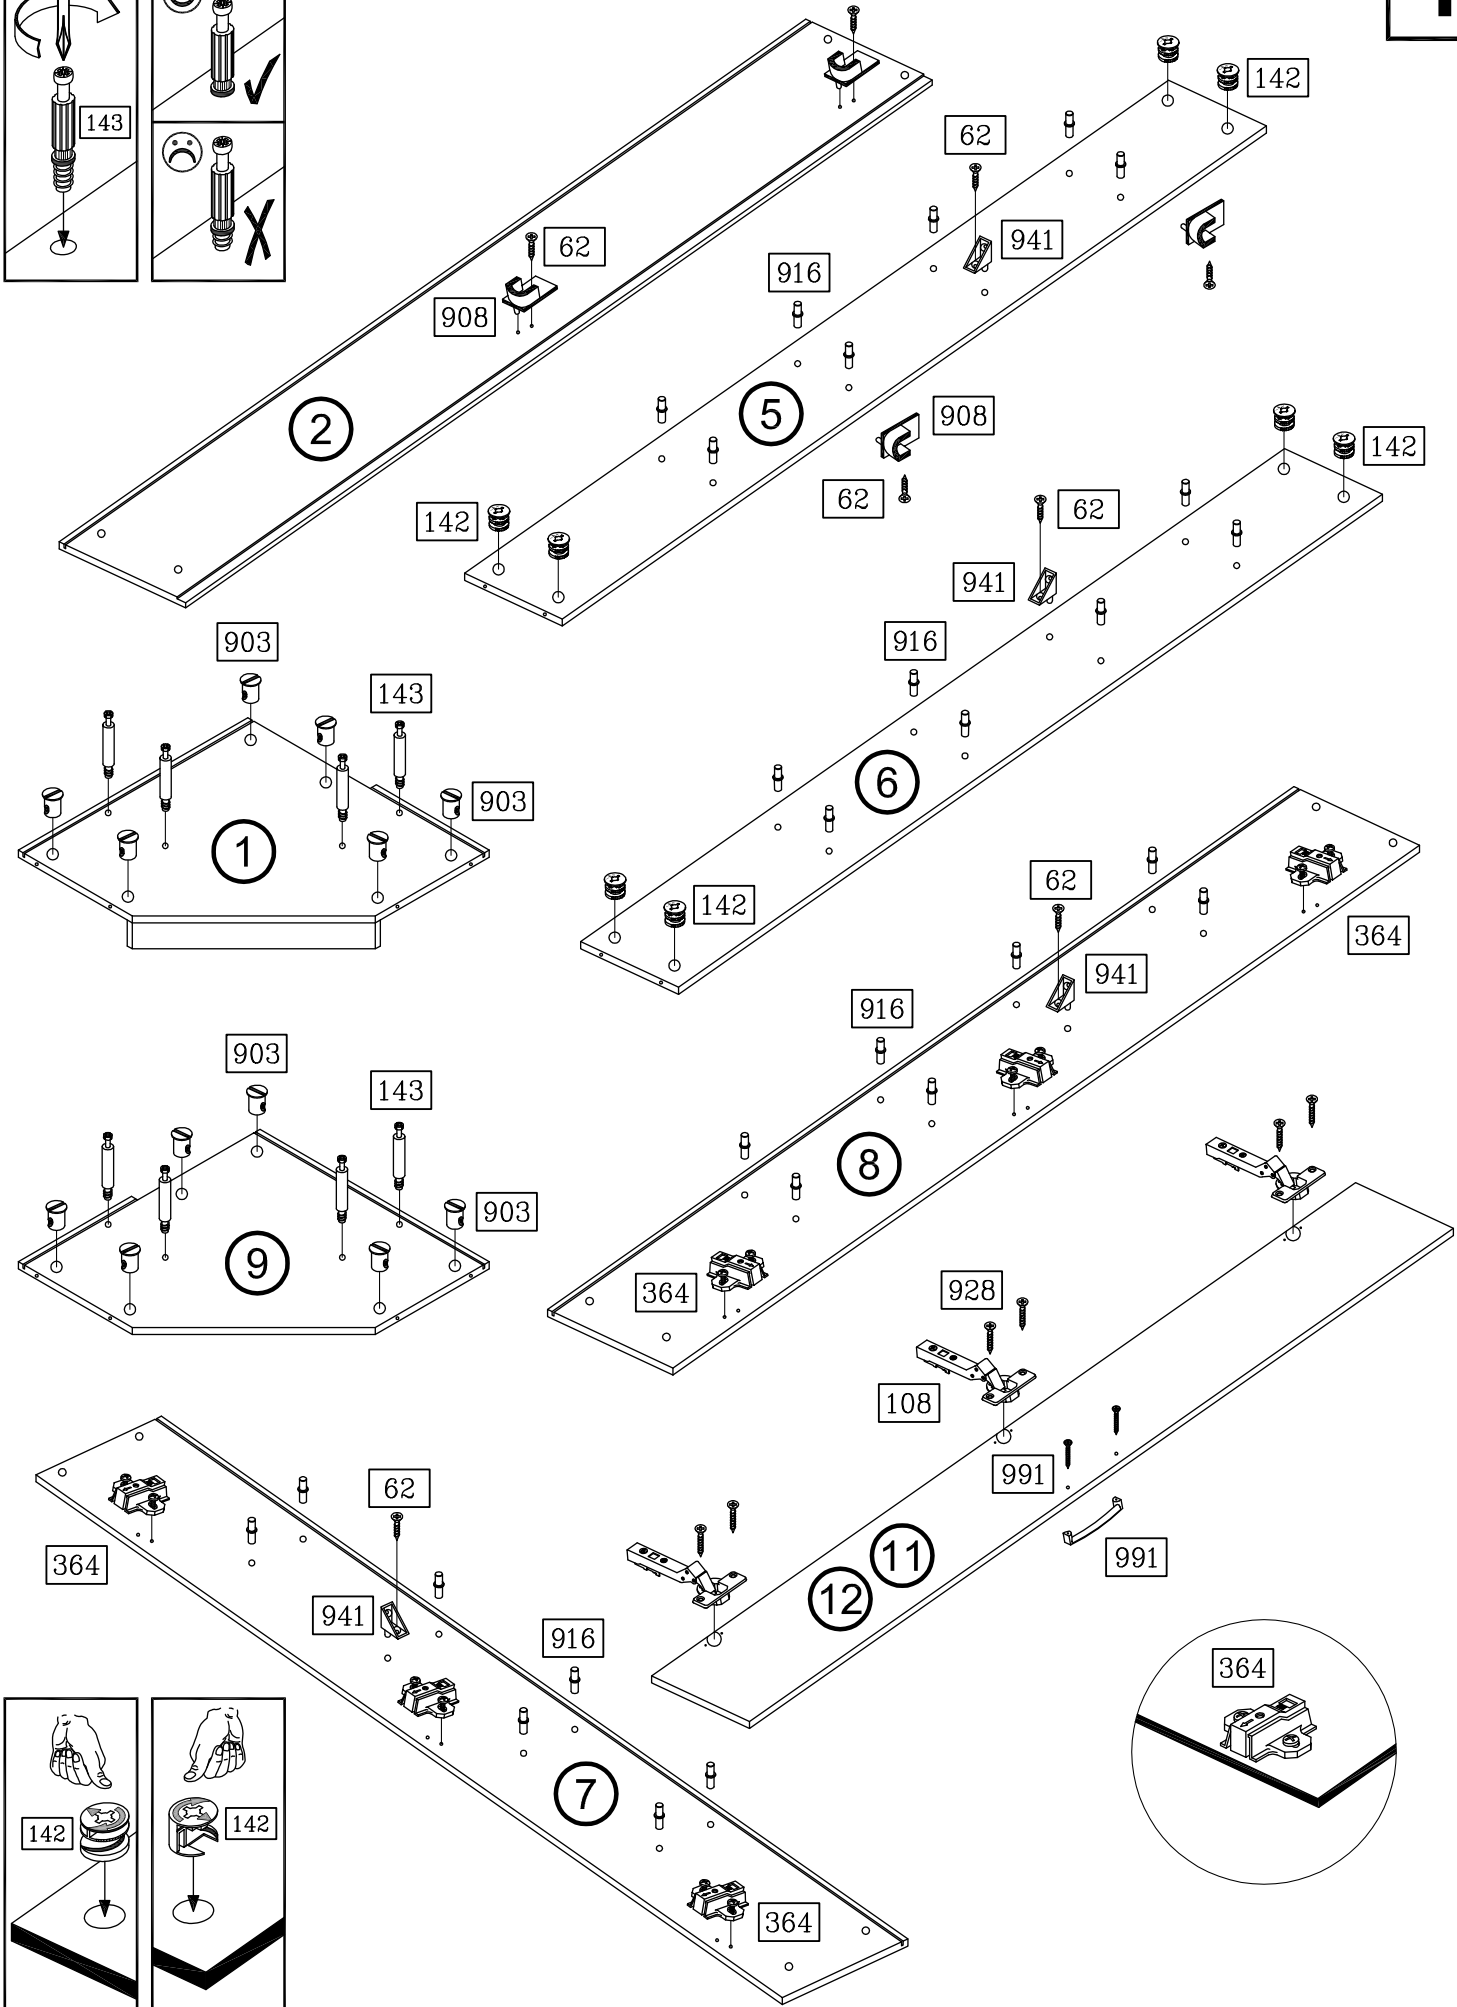

**D** Montageanleitung

**F** Notice de montage

**NL** Handleiding voor de montage

**CZ** Monzážní návod

**HU** Szerelési útmutató

**TR** Montaj talimatı

**GB** Assembly instructions

**I** Istruzione di montaggio

**PL** Instrukcja montaży

**SK** Návod na montáž

**RO** Instrucțiuni de montaj

**RU** ИНСТРУКЦИЯ ПО МОНТАЖУ

Art. Nr. 1040

Art. Nr. 1040

<b>62</b> 12x	<b>72</b> 7x	<b>108</b> 6x
3,5 x 13	4x13	
<b>142</b> 8x	<b>143</b> 8x	<b>222</b> 12x
Ø 15 x 11,5	6 x 44	4,5 x 55
<b>296</b> 2x	<b>364</b> 6x	<b>903</b> 12x
521 mm		
<b>905</b> 12x	<b>908</b> 4x	<b>916</b> 28x
Ø 12 / 2,5		
<b>921</b> 8x	<b>927</b> 8x	<b>928</b> 12x
	6,3 x 11	4 x 15
<b>941</b> 4x	<b>991</b> 2x	

2

3

4

5

6

1.

2.

7