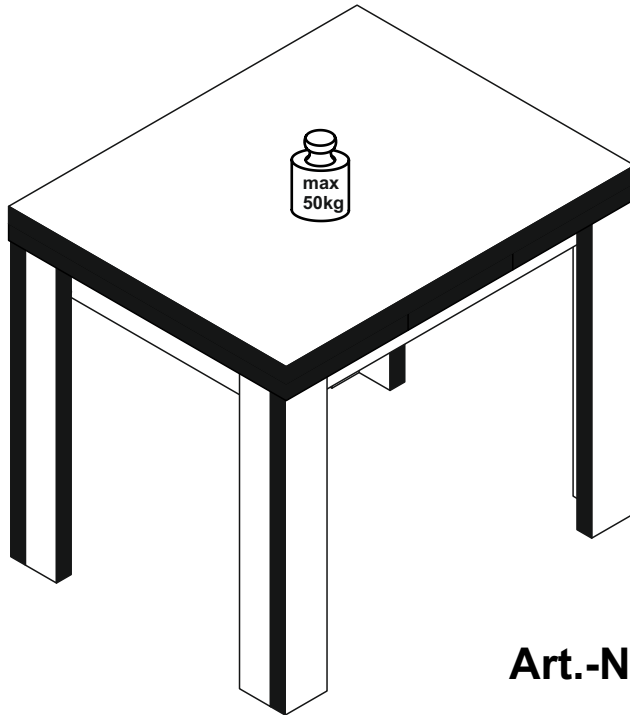

Art.-Nr.: **0560_80x60**
Esstisch

REPC-Nr.:

**Service • Assistenza • Dienstverlening • Serwis
Servis • Szerviz • Сервисная служба**

SCAN ME

Das Ersatzteil-Anforderungsformular finden Sie auf
The replacement parts requisition form you find on
<https://www.maeusbacher.de/ersatzteile/>