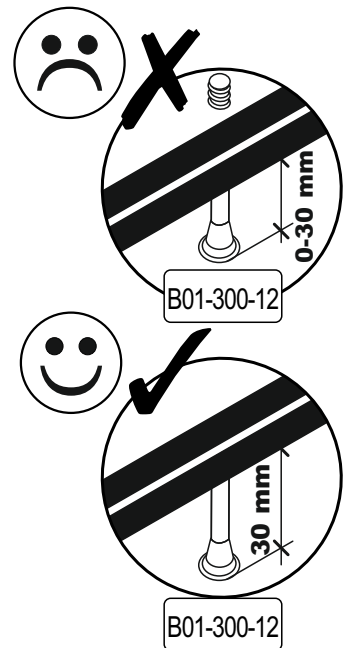

10	B01-300-12	
	4x	M6x65