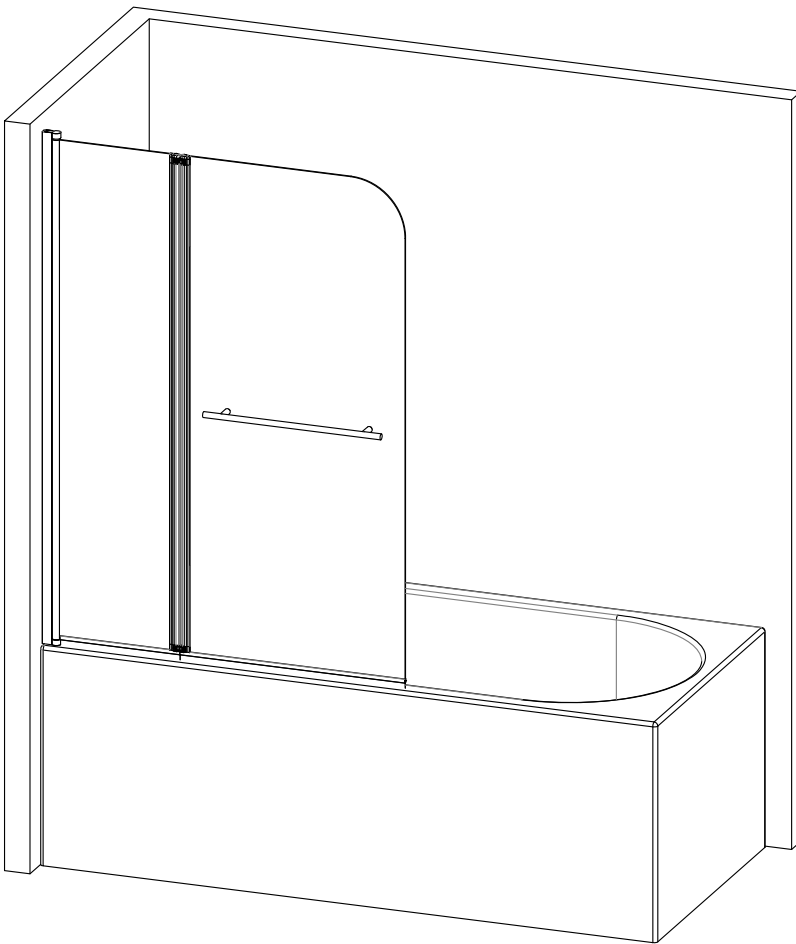

Badewannenfaltwand
bath screen
BWF285- 100X140cm

Montage links oder rechts
installation left or right

1 DE263  X1	2 DE023  X3	3 DE023  ST3.9X35 X3	4  X1	5 DE174  X1
6 DE174  X1	7 DE023  ST4X10 X3	8 DE023  X3	9 DE261  X2	10 DE262  X2

11 DE264  X1

- 1 X1
- 2 X3
- 3 ST3.9X35 X3