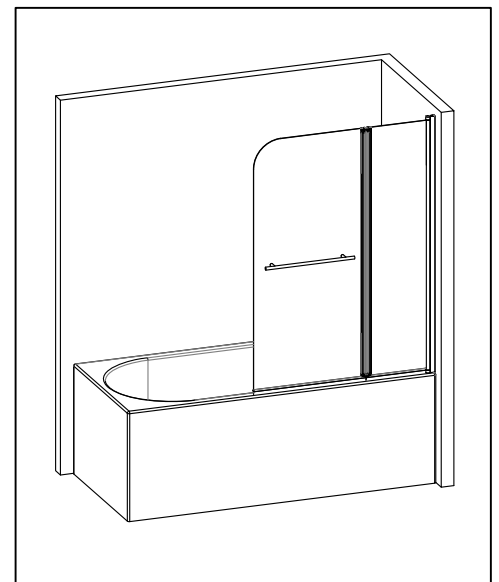

Badewannenfaltwand
bath screen
BWF285- 100X140cm

Montage links oder rechts
installation left or right

1 DE263  X1	2 DE023  X3	3 DE023  ST3.9X35 X3	4  X1	5 DE174  X1
6 DE174  X1	7 DE023  ST4X10 X3	8 DE023  X3	9 DE261  X2	10 DE262  X2

11 DE264  X1

- 1 X1
- 2 X3
- 3 ST3.9X35 X3