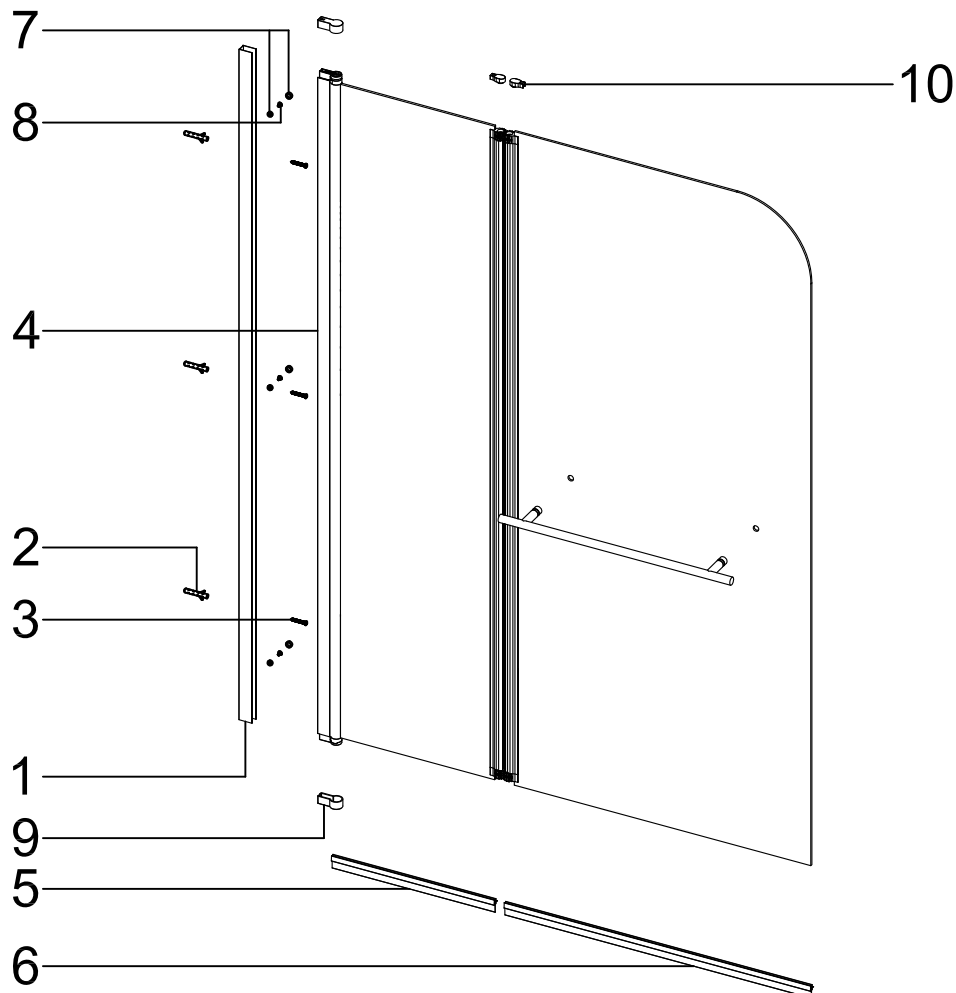

Badewannenfaltwand
bath screen
BWF285- 100X140cm

Montage links oder rechts
installation left or right

1 DE263  X1	2 DE023  X3	3 DE023  ST3.9X35 X3	4  X1	5 DE174  X1
6 DE174  X1	7 DE023  ST4X10 X3	8 DE023  X3	9 DE261  X2	10 DE262  X2

11 DE264  X1

- 1 X1
- 2 X3
- 3 ST3.9X35 X3