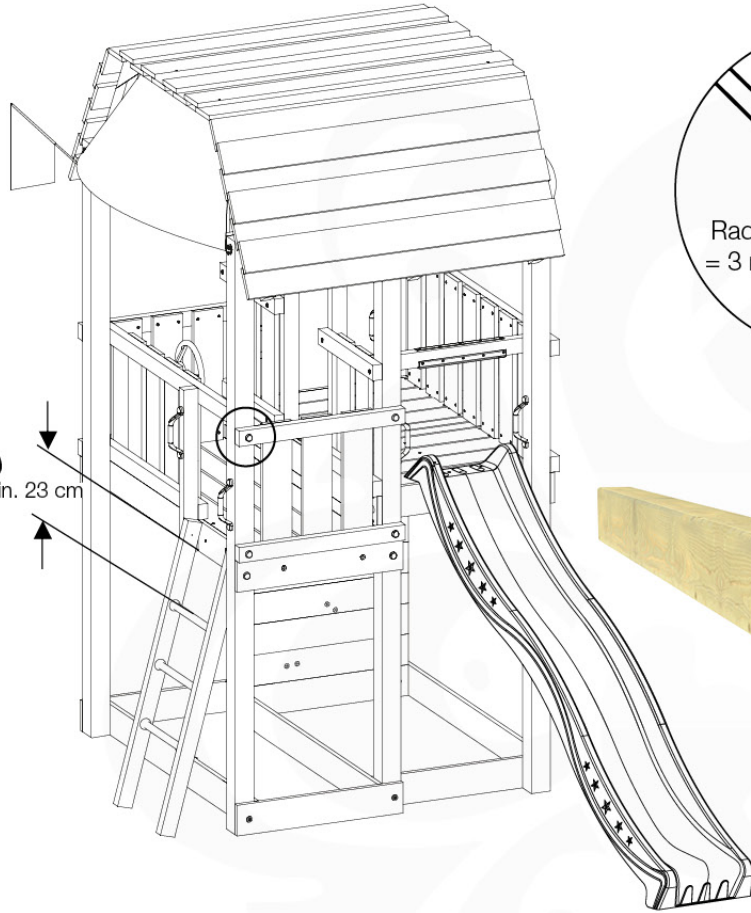

2x
002_308

33 Extra

34 Safety Check

min. 23 cm

Radius
= 3 mm

35 Product Identification

4x 13 mm
002_042

1x
103_901