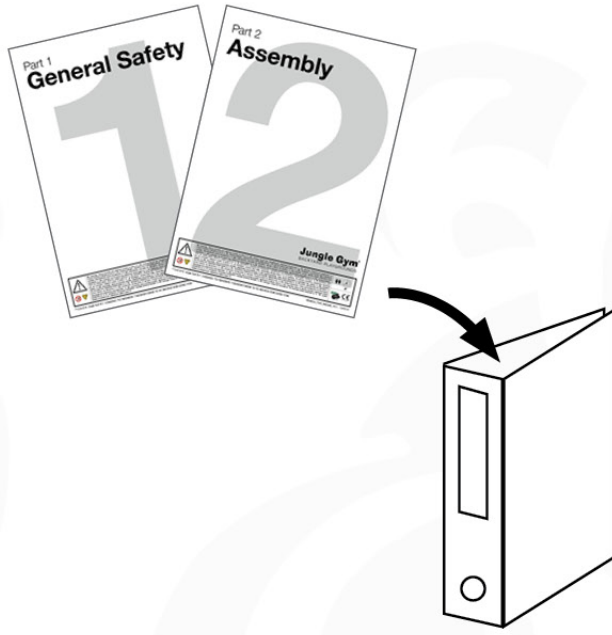

2x
002_308

33 Extra

34 Safety Check

min. 23 cm

Radius
= 3 mm

35 Product Identification

4x 13 mm
002_042

1x
103_901