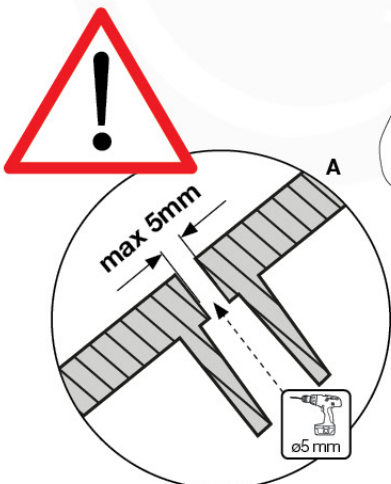

2x
002_308

33 Extra

34 Safety Check

min. 23 cm

Radius
= 3 mm

35 Product Identification

4x 13 mm
002_042

1x
103_901