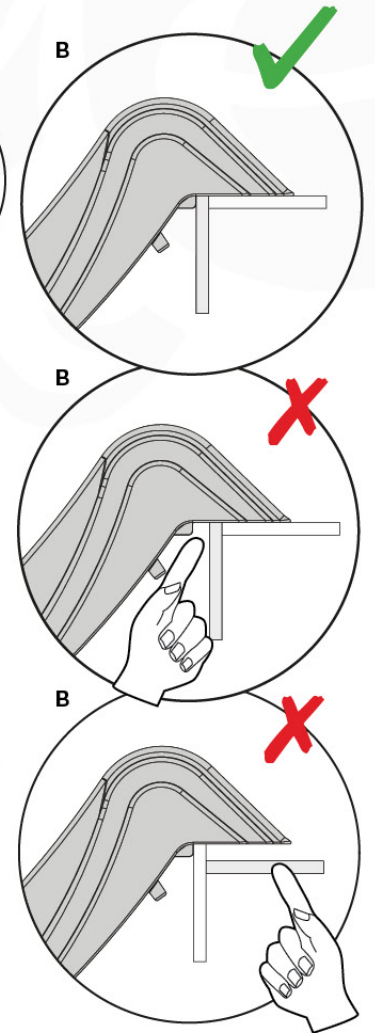

30a Add-on

Wavy Star Slide XXL

- 334_100 Yellow
- 334_200 Blue
- 334_300 Green
- 334_400 Red
- 334_500 Fuchsia
- 334_600 Dark Green

30b Add-on

Fireman's Pole

201_275

31

32