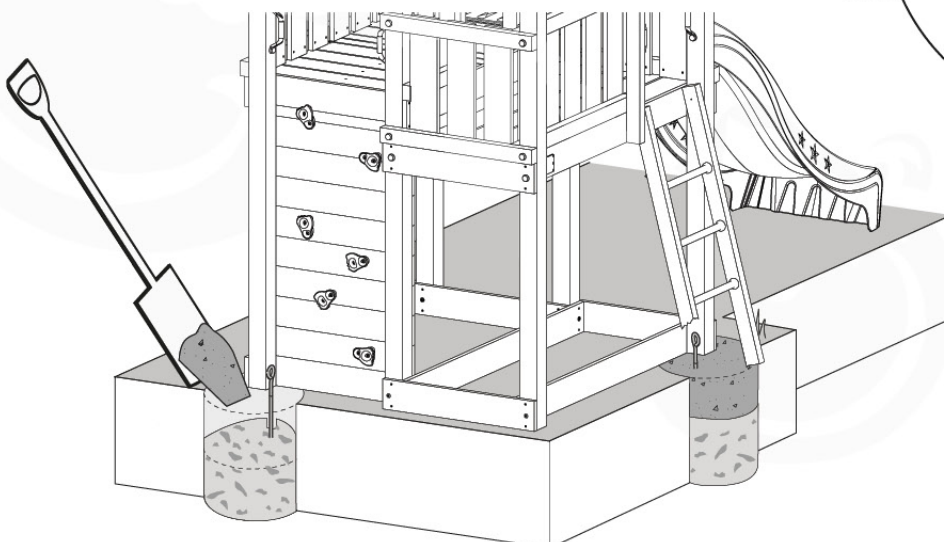

30a Add-on

Wavy Star Slide XXL

- 334_100 Yellow
- 334_200 Blue
- 334_300 Green
- 334_400 Red
- 334_500 Fuchsia
- 334_600 Dark Green

30b Add-on

Fireman's Pole

201_275

31

32