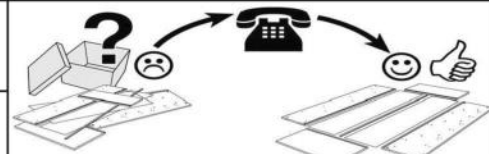

Tobi (2AL-MaxiRC)

(DE) Montageanleitung	(IT) Istruzioni di montaggio
(PL) Instrukcja montażu	(FR) Notice de montage
(NL) Handleiding voor de montage	(RO) Instrucțiuni de asamblare
(GB) Assembly instructions	(SK) Montážny návod
(TR) Montaj talimatı	(CZ) Montážní návod
(RU) Инструкция по монтажу	(HU) Szerelési útmutató

Service - Servis - Dienstverlening - Servis - Serwis - Сервисная служба - Servizio - Service
Serviciu - Služby - Szolgáltatás

Name - Nazwa - Naam - Name - Isim - название
Nome - Nom - Numele - Meno - Jméno - Neve