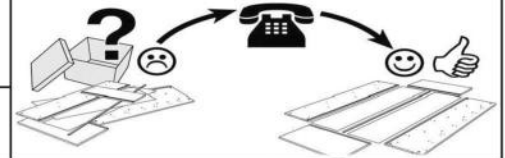

Tobi (2AL-MaxiRC)

(DE)	Montageanleitung	(IT)	Istruzioni di montaggio
(PL)	Instrukcja montażu	(FR)	Notice de montage
(NL)	Handleiding voor de montage	(RO)	Instructiuni de asamblare
(GB)	Assembly instructions	(SK)	Montážny návod
(TR)	Montaj talimatı	(CZ)	Montážní návod
(RU)	Инструкция по монтажу	(HU)	Szerelési útmutató

Service - Servis - Dienstverlening - Servis - Serwis - Сервисная служба - Servizio - Service
Serviciu - Služby - Szolgáltatás

Name - Nazwa - Naam - Name - Isim - название
Nome - Nom - Numele - Meno - Jméno - Neve