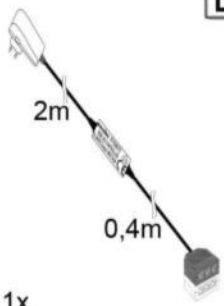

Tobi(2AL-MaxiRC)