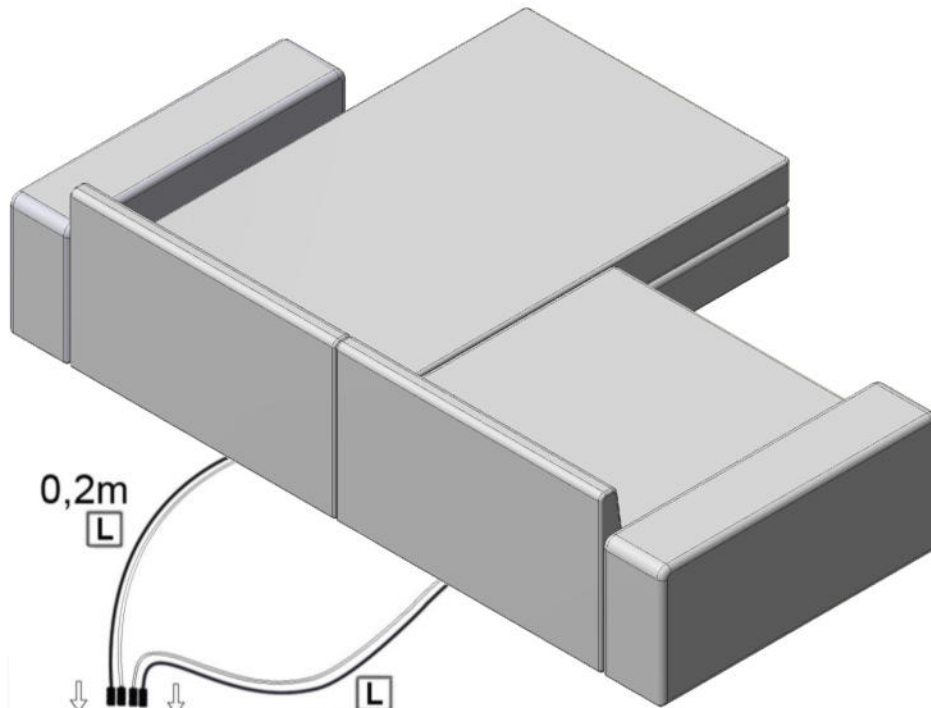

Tobi(2AL-MaxiRC)