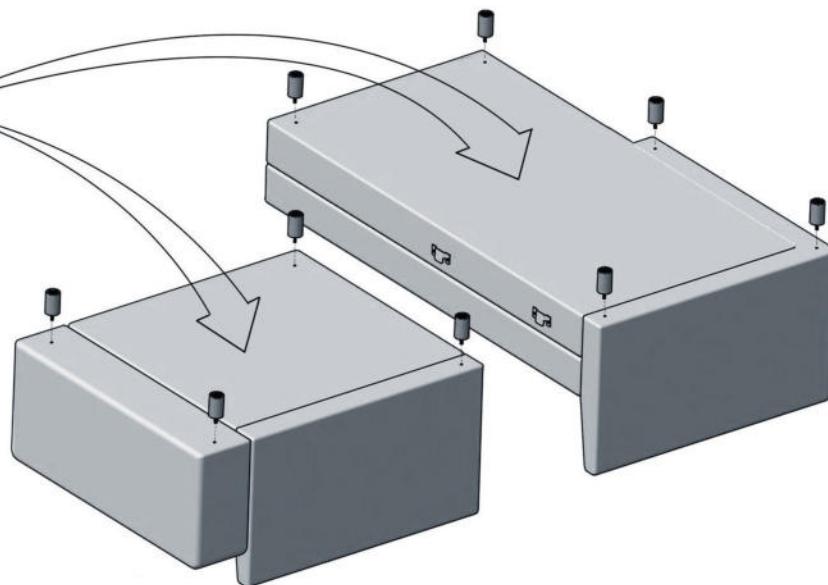

Tobi(2AL-MaxiRC)

9x

10-06-2020

Tobi (2AL-MaxiRC)

- | | | | |
|------|-----------------------------|------|---------------------------|
| (DE) | Montageanleitung | (IT) | Istruzioni di montaggio |
| (PL) | Instrukcja montażu | (FR) | Notice de montage |
| (NL) | Handleiding voor de montage | (RO) | Instructiuni de asamblare |
| (GB) | Assembly instructions | (SK) | Montážny návod |
| (TR) | Montaj talimatı | (CZ) | Montážní návod |
| (RU) | Инструкция по монтажу | (HU) | Szerelési útmutató |