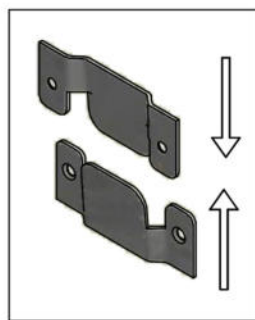

Tobi(2AL-MaxiRC)

9x

10-06-2020

Tobi (2AL-MaxiRC)

- | | | | |
|------|-----------------------------|------|---------------------------|
| (DE) | Montageanleitung | (IT) | Istruzioni di montaggio |
| (PL) | Instrukcja montażu | (FR) | Notice de montage |
| (NL) | Handleiding voor de montage | (RO) | Instructiuni de asamblare |
| (GB) | Assembly instructions | (SK) | Montážny návod |
| (TR) | Montaj talimatı | (CZ) | Montážní návod |
| (RU) | Инструкция по монтажу | (HU) | Szerelési útmutató |