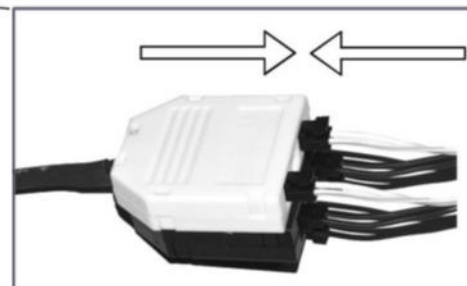

Tobi(2AL-MaxiRC)