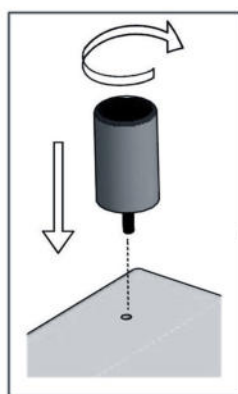

Tobi(2AL-MaxiRC)

9x

10-06-2020

Tobi (2AL-MaxiRC)

- | | | | |
|------|-----------------------------|------|---------------------------|
| (DE) | Montageanleitung | (IT) | Istruzioni di montaggio |
| (PL) | Instrukcja montażu | (FR) | Notice de montage |
| (NL) | Handleiding voor de montage | (RO) | Instructiuni de asamblare |
| (GB) | Assembly instructions | (SK) | Montážny návod |
| (TR) | Montaj talimatı | (CZ) | Montážní návod |
| (RU) | Инструкция по монтажу | (HU) | Szerelési útmutató |