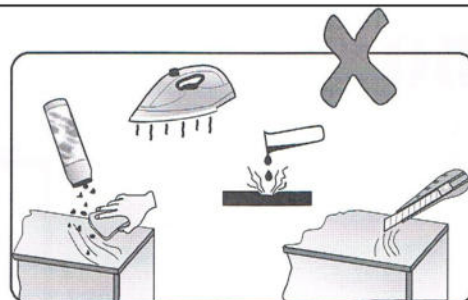

10-06-2020