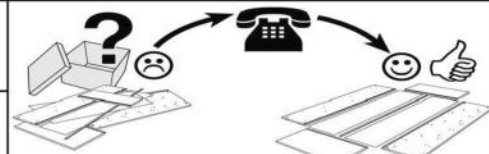

Tobi (2AL-MaxiRC)

(DE)	Montageanleitung	(IT)	Istruzioni di montaggio
(PL)	Instrukcja montażu	(FR)	Notice de montage
(NL)	Handleiding voor de montage	(RO)	Instructiuni de asamblare
(GB)	Assembly instructions	(SK)	Montážny návod
(TR)	Montaj talimatı	(CZ)	Montážní návod
(RU)	Инструкция по монтажу	(HU)	Szerelési útmutató

Service - Servis - Dienstverlening - Servis - Serwis - Сервисная служба - Servizio - Service
Serviciu - Služby - Szolgáltatás

Name - Nazwa - Naam - Name - Isim - название
Nome - Nom - Numele - Meno - Jméno - Neve