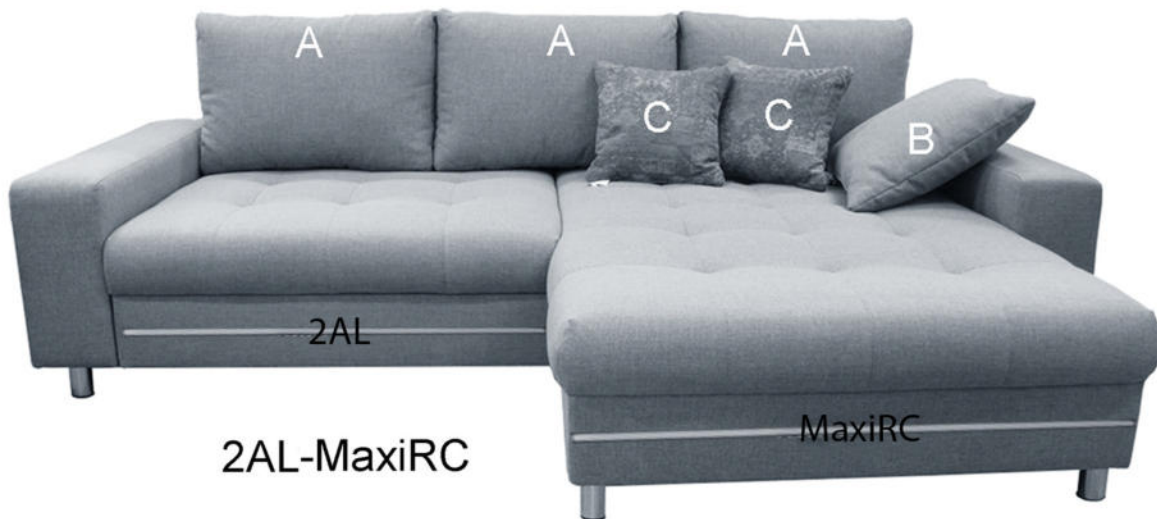

Tobi(2AL-MaxiRC)